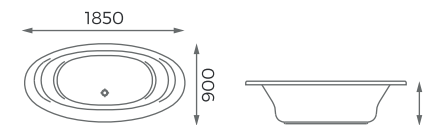

X-TREME

1500 x 700 x 460 mm	1700 x 800 x 460 mm
1500 x 750 x 460 mm	1700 x 850 x 460 mm
1600 x 700 x 460 mm	1800 x 800 x 460 mm
1600 x 750 x 460 mm	1800 x 900 x 460 mm
1700 x 750 x 460 mm	

LIFE

1850 x 1100 x 550 mm

RADIUS
 1800 x 1800 x 500 mm

SELECT

1800 x 900 x 600 mm

SEASON

1850 x 900 x 470 mm

CANOVA

1800 x 1000 x 490 mm

FLASH