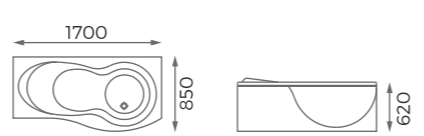

1500 x 820 x 695 mm

OVUM

1830 x 820 x 600 mm

VESSELA

1680 x 870 x 670 mm

CORNER
Series

TOSCANA
1300 x 1300 x 620 mm.

TIPTOP
1450 x 1450 x 620 mm.

TUBBY
1200 x 1200 x 600 mm.

JAKO
1500 x 1500 x 620 mm.

ZOOM
1700 x 850 x 620 mm.
1600 x 850 x 620 mm.

LOGO
1700 x 850 x 620 mm.
1800 x 900 x 620 mm.

VISA-R,L
1700 x 850 x 620 mm.

KYOTO
1600 x 1600 x 620 mm.

CHAT
1800 x 900 x 480 mm

BACIO
1900 x 1200 x 550 mm

CARNIVAL

A 2000 x 1200 x 460 mm
 B 1900 x 1200 x 460 mm

NAGA

2000 x 1300 x 480 mm

NATURA

1200 x 750 x 410 mm