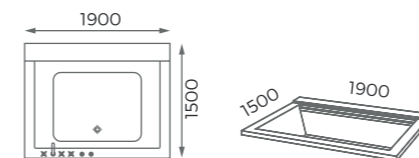

LUZERN
2100 x 2100 x 450 mm.

SOAKING TUB

Series

H2O
Ø 1800 x 620 mm

H2O
2000 x 1100 x 620 mm

H2O
2000 x 1500 x 620 mm

WATERFALL

Series

**BEST
SELLER**

TAKIYU 190120

- 1700 x 1000 x 500 mm
- 1800 x 1100 x 500 mm
- 1900 x 1200 x 500 mm
- 1900 x 1400 x 500 mm
- 2000 x 1300 x 500 mm

TAKIYU 190100

- 1900 x 1000 x 500 mm

TAKIYU 180180
1800 x 1800 x 500 mm

TAKIYU 220140
2200 x 1400 x 500 mm
2000 x 1400 x 500 mm

TAKIYU 190140
1900 x 1400 x 550 mm

TAKIYU 170000
Ø 1700 x 550 mm

TAKIYU 200120
2000 x 1200 x 550 mm

TAKIYU 190150
1900 x 1500 x 500 mm

TAKIYU 160160
1600 x 1600 x 500 mm

TAKIYU TT
2000 x 1700 x 500 mm

WATERSHEET

Series

ZPELL
1850 x 1050 x 470 mm.

ZPELL
1800 x 1300 x 500 mm
1900 x 1300 x 500 mm
2000 x 1300 x 500 mm

ZPELL Z
2000 x 1300 x 490 mm

SURF
2000 x 1200 x 450 mm

FREESTAND