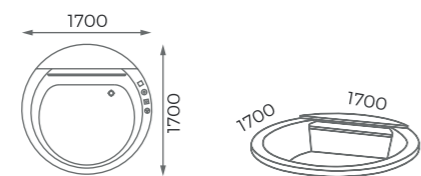

LUZERN
2100 x 2100 x 450 mm.

SOAKING TUB

Series

H2O
Ø 1800 x 620 mm

H2O
2000 x 1100 x 620 mm

H2O
2000 x 1500 x 620 mm

WATERFALL

Series

**BEST
SELLER**

TAKIYU 190120

- 1700 x 1000 x 500 mm
- 1800 x 1100 x 500 mm
- 1900 x 1200 x 500 mm
- 1900 x 1400 x 500 mm
- 2000 x 1300 x 500 mm

TAKIYU 190100

- 1900 x 1000 x 500 mm

TAKIYU 180180
1800 x 1800 x 500 mm

TAKIYU 220140
2200 x 1400 x 500 mm
2000 x 1400 x 500 mm

TAKIYU 190140
1900 x 1400 x 550 mm

TAKIYU 170000
Ø 1700 x 550 mm

TAKIYU 200120
2000 x 1200 x 550 mm

TAKIYU 190150
1900 x 1500 x 500 mm

TAKIYU 160160
1600 x 1600 x 500 mm

TAKIYU TT
2000 x 1700 x 500 mm

WATERSHEET

Series

ZPELL
1850 x 1050 x 470 mm.

ZPELL
1800 x 1300 x 500 mm
1900 x 1300 x 500 mm
2000 x 1300 x 500 mm

ZPELL Z
2000 x 1300 x 490 mm

SURF
2000 x 1200 x 450 mm

FREESTAND