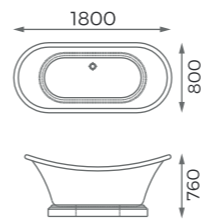

Series

NOVA
1900 x 1300 x 620 mm

NOVA
1900 x 1300 x 620 mm

SAFARI
1800 x 900 x 680 mm
1900 x 1300 x 665 mm

CASA
1800 x 1050 x 620 mm

ECOLUTION TECHNOLOGY

QUIET BUT MORE POWERFUL WATER FLOW

น้ำแรงขึ้น / ประหยัดพลังงาน / ไร้เสียงรบกวน

SUPA STEALTH™
ลดแรงเสียดทาน ทำให้น้ำแรงมากขึ้น

THE CONNECT

Series

PALOMA
2000 x 2000 x 570 mm

SQUARE
1500 x 1500 x 450 mm

ESSENCE
1750 x 1750 x 520 mm

SCULPTURE

Series

REGEND
1700 x 750 x 780 mm

PRESTIGE
1800 x 800 x 760 mm

SENZA
1700 x 800 x 590 mm

EXCEL
1750 x 750 x 590 mm
1700 x 700 x 570 mm

KLASSE
1600 x 750 x 590 mm

TESLA

1700 x 800 x 750 mm
1800 x 800 x 750 mm

CONRAD-C

1670 x 780 x 580 mm

COOL

1700 x 800 x 600 mm

PAYTAI

1700 x 850 x 580 mm

HELIX

1800 x 850 x 580 mm

ARK-C