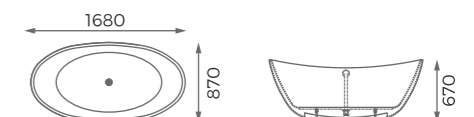

1670 x 780 x 580 mm

COOL

1700 x 800 x 600 mm

PAYTAI

1700 x 850 x 580 mm

HELIX

1800 x 850 x 580 mm

ARK-C

1500 x 820 x 695 mm

OVUM

1830 x 820 x 600 mm

VESSELA

1680 x 870 x 670 mm

CORNER
Series

TOSCANA
1300 x 1300 x 620 mm.

TIPTOP
1450 x 1450 x 620 mm.

TUBBY
1200 x 1200 x 600 mm.

JAKO
1500 x 1500 x 620 mm.

ZOOM
1700 x 850 x 620 mm.
1600 x 850 x 620 mm.

LOGO
1700 x 850 x 620 mm.
1800 x 900 x 620 mm.

VISA-R,L
1700 x 850 x 620 mm.

KYOTO
1600 x 1600 x 620 mm.