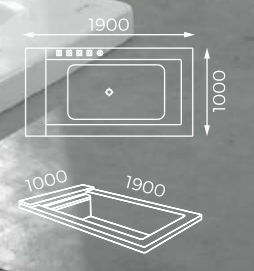

LUZERN
2100 x 2100 x 450 mm.

SOAKING TUB

Series

H2O
Ø 1800 x 620 mm

H2O
2000 x 1100 x 620 mm

H2O
2000 x 1500 x 620 mm

WATERFALL

Series

**BEST
SELLER**

TAKIYU 190120

- 1700 x 1000 x 500 mm
- 1800 x 1100 x 500 mm
- 1900 x 1200 x 500 mm
- 1900 x 1400 x 500 mm
- 2000 x 1300 x 500 mm

TAKIYU 190100

- 1900 x 1000 x 500 mm

TAKIYU 180180
1800 x 1800 x 500 mm

TAKIYU 220140
2200 x 1400 x 500 mm
2000 x 1400 x 500 mm

TAKIYU 190140
1900 x 1400 x 550 mm

TAKIYU 170000
Ø 1700 x 550 mm

TAKIYU 200120
2000 x 1200 x 550 mm

TAKIYU 190150
1900 x 1500 x 500 mm

TAKIYU 160160
1600 x 1600 x 500 mm