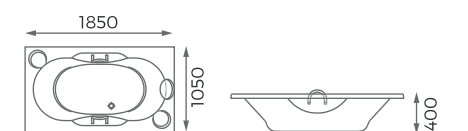

TUBBY
1200 x 1200 x 600 mm.

JAKO
1500 x 1500 x 620 mm.

ZOOM
1700 x 850 x 620 mm.
1600 x 850 x 620 mm.

LOGO
1700 x 850 x 620 mm.
1800 x 900 x 620 mm.

VISA-R,L
1700 x 850 x 620 mm.

KYOTO
1600 x 1600 x 620 mm.

SERRE
1450 x 1450 x 620 mm.

KONI-R,L
1600 x 900 x 620 mm.

VARIETY
Series

CARNIVAL 213
2000 x 1300 x 500 mm

AQUA COOL
1900 x 1500 x 550 mm

REGAL
1900 x 1200 x 550 mm

AZURE
2000 x 1500 x 550 mm

LEISURE
1850 x 900 x 470 mm

CHAT
1800 x 900 x 480 mm

BACIO
1900 x 1200 x 550 mm

CARNIVAL

A 2000 x 1200 x 460 mm
 B 1900 x 1200 x 460 mm

NAGA

2000 x 1300 x 480 mm

NATURA

1200 x 750 x 410 mm