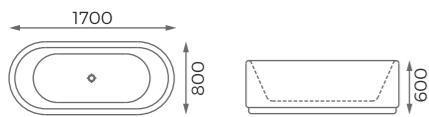

SUPA STEALTH™
ลดแรงเสียดทาน ทำให้น้ำแรงมากขึ้น

THE CONNECT

Series

PALOMA
2000 x 2000 x 570 mm

SQUARE
1500 x 1500 x 450 mm

ESSENCE
1750 x 1750 x 520 mm

SCULPTURE

Series

REGEND
1700 x 750 x 780 mm

PRESTIGE
1800 x 800 x 760 mm

SENZA
1700 x 800 x 590 mm

EXCEL
1750 x 750 x 590 mm
1700 x 700 x 570 mm

KLASSE
1600 x 750 x 590 mm

TESLA

1700 x 800 x 750 mm
1800 x 800 x 750 mm

CONRAD-C

1670 x 780 x 580 mm

COOL

1700 x 800 x 600 mm

PAYTAI

1700 x 850 x 580 mm

HELIX

1800 x 850 x 580 mm

ARK-C