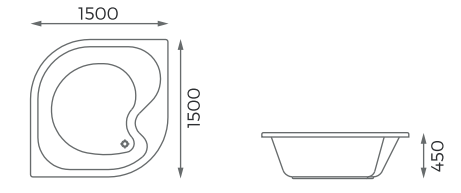

1700 x 800 x 450 mm

BORABORA

1800 x 1300 x 500 mm
 1900 x 1300 x 500 mm
 2000 x 1300 x 500 mm

MAX

1500 x 700 x 430 mm	1700 x 800 x 460 mm
1500 x 750 x 430 mm	1750 x 850 x 460 mm
1600 x 700 x 430 mm	1800 x 800 x 460 mm
1600 x 750 x 430 mm	1800 x 900 x 460 mm
1700 x 750 x 430 mm	

X-TREME

1500 x 700 x 460 mm	1700 x 800 x 460 mm
1500 x 750 x 460 mm	1700 x 850 x 460 mm
1600 x 700 x 460 mm	1800 x 800 x 460 mm
1600 x 750 x 460 mm	1800 x 900 x 460 mm
1700 x 750 x 460 mm	

LIFE

1850 x 1100 x 550 mm

ONE

1900 x 900 x 500 mm

TATA

2000 x 1200 x 550 mm

ROMA
 Ø 1700 x 1700 x 480 mm

BARI
 1850 x 1100 x 550 mm

OPEN
 1800 x 1200 x 450 mm

KIKI
 1600 x 1600 x 480 mm

RADIUS
 1800 x 1800 x 500 mm

SELECT

1800 x 900 x 600 mm

SEASON

1850 x 900 x 470 mm

CANOVA

1800 x 1000 x 490 mm

FLASH