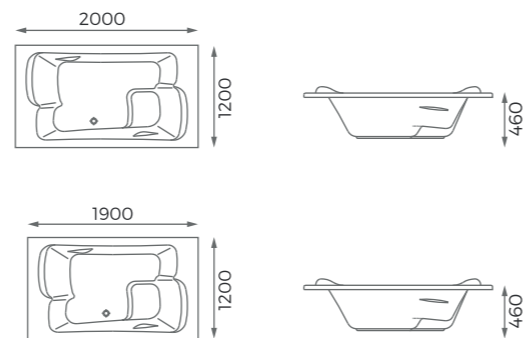

TUBBY
1200 x 1200 x 600 mm.

JAKO
1500 x 1500 x 620 mm.

ZOOM
1700 x 850 x 620 mm.
1600 x 850 x 620 mm.

LOGO
1700 x 850 x 620 mm.
1800 x 900 x 620 mm.

VISA-R,L
1700 x 850 x 620 mm.

KYOTO
1600 x 1600 x 620 mm.

CHAT
1800 x 900 x 480 mm

BACIO
1900 x 1200 x 550 mm

CARNIVAL

A 2000 x 1200 x 460 mm
 B 1900 x 1200 x 460 mm

NAGA

2000 x 1300 x 480 mm

NATURA

1200 x 750 x 410 mm

PASTA

A 1500 x 700 x 420 mm
 B 1400 x 700 x 420 mm

TARA

1600 x 700 x 400 mm
 1700 x 700 x 400 mm
 1700 x 800 x 400 mm

TEENA

1600 x 750 x 380 mm 1700 x 750 x 380 mm
 1600 x 700 x 380 mm 1700 x 700 x 380 mm

NAPOLI

1700 x 800 x 450 mm

BORABORA

1800 x 1300 x 500 mm
 1900 x 1300 x 500 mm
 2000 x 1300 x 500 mm

MAX

1500 x 700 x 430 mm	1700 x 800 x 460 mm
1500 x 750 x 430 mm	1750 x 850 x 460 mm
1600 x 700 x 430 mm	1800 x 800 x 460 mm
1600 x 750 x 430 mm	1800 x 900 x 460 mm
1700 x 750 x 430 mm	