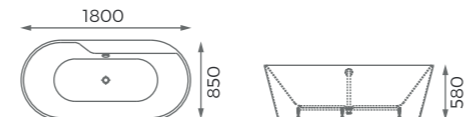

SUPA STEALTH™
ลดแรงเสียดทาน ทำให้น้ำแรงมากขึ้น

THE CONNECT

Series

PALOMA
2000 x 2000 x 570 mm

SQUARE
1500 x 1500 x 450 mm

ESSENCE
1750 x 1750 x 520 mm

SCULPTURE

Series

1670 x 780 x 580 mm

COOL

1700 x 800 x 600 mm

PAYTAI

1700 x 850 x 580 mm

HELIX

1800 x 850 x 580 mm

ARK-C

1500 x 820 x 695 mm

OVUM

1830 x 820 x 600 mm

VESSELA

1680 x 870 x 670 mm

CORNER
Series

TOSCANA
1300 x 1300 x 620 mm.

TIPTOP
1450 x 1450 x 620 mm.