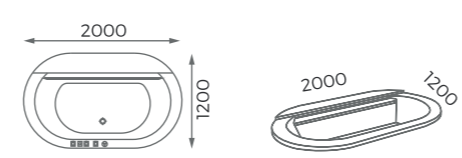

LUZERN
2100 x 2100 x 450 mm.

SOAKING TUB

Series

H2O
Ø 1800 x 620 mm

H2O
2000 x 1100 x 620 mm

H2O
2000 x 1500 x 620 mm

WATERFALL

Series

**BEST
SELLER**

TAKIYU 190120

- 1700 x 1000 x 500 mm
- 1800 x 1100 x 500 mm
- 1900 x 1200 x 500 mm
- 1900 x 1400 x 500 mm
- 2000 x 1300 x 500 mm

TAKIYU 190100

- 1900 x 1000 x 500 mm

TAKIYU 180180
1800 x 1800 x 500 mm

TAKIYU 220140
2200 x 1400 x 500 mm
2000 x 1400 x 500 mm

TAKIYU 190140
1900 x 1400 x 550 mm

TAKIYU 170000
Ø 1700 x 550 mm

TAKIYU 200120
2000 x 1200 x 550 mm

TAKIYU 190150
1900 x 1500 x 500 mm

TAKIYU 160160
1600 x 1600 x 500 mm

TAKIYU TT
2000 x 1700 x 500 mm

WATERSHEET

Series

ZPELL
1850 x 1050 x 470 mm.

ZPELL
1800 x 1300 x 500 mm
1900 x 1300 x 500 mm
2000 x 1300 x 500 mm

ZPELL Z
2000 x 1300 x 490 mm

SURF
2000 x 1200 x 450 mm

FREESTAND