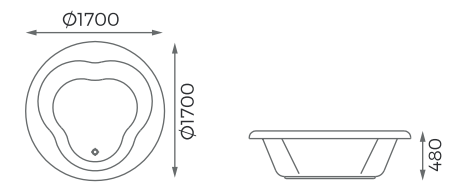

1700 x 800 x 450 mm

BORABORA

1800 x 1300 x 500 mm
 1900 x 1300 x 500 mm
 2000 x 1300 x 500 mm

MAX

1500 x 700 x 430 mm	1700 x 800 x 460 mm
1500 x 750 x 430 mm	1750 x 850 x 460 mm
1600 x 700 x 430 mm	1800 x 800 x 460 mm
1600 x 750 x 430 mm	1800 x 900 x 460 mm
1700 x 750 x 430 mm	

X-TREME

1500 x 700 x 460 mm	1700 x 800 x 460 mm
1500 x 750 x 460 mm	1700 x 850 x 460 mm
1600 x 700 x 460 mm	1800 x 800 x 460 mm
1600 x 750 x 460 mm	1800 x 900 x 460 mm
1700 x 750 x 460 mm	

LIFE

1850 x 1100 x 550 mm

ONE

1900 x 900 x 500 mm

TATA

2000 x 1200 x 550 mm

ROMA
 Ø 1700 x 1700 x 480 mm

BARI
 1850 x 1100 x 550 mm

OPEN
 1800 x 1200 x 450 mm

KIKI
 1600 x 1600 x 480 mm

RADIUS
 1800 x 1800 x 500 mm

SELECT

1800 x 900 x 600 mm

SEASON

1850 x 900 x 470 mm

CANOVA

1800 x 1000 x 490 mm

FLASH