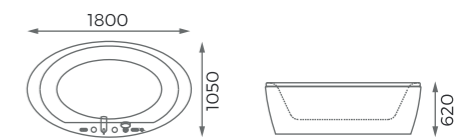

TAKIYU TT
2000 x 1700 x 500 mm

WATERSHEET

Series

ZPELL
1850 x 1050 x 470 mm.

ZPELL
1800 x 1300 x 500 mm
1900 x 1300 x 500 mm
2000 x 1300 x 500 mm

ZPELL Z
2000 x 1300 x 490 mm

SURF
2000 x 1200 x 450 mm

FREESTAND

Series

NOVA
1900 x 1300 x 620 mm

NOVA
1900 x 1300 x 620 mm

SAFARI
1800 x 900 x 680 mm
1900 x 1300 x 665 mm

CASA
1800 x 1050 x 620 mm

ECOLUTION TECHNOLOGY

QUIET BUT MORE POWERFUL WATER FLOW

น้ำแรงขึ้น / ประหยัดพลังงาน / ไร้เสียงรบกวน

SUPA STEALTH™
ลดแรงเสียดทาน ทำให้น้ำแรงมากขึ้น

THE CONNECT

Series

PALOMA
2000 x 2000 x 570 mm

SQUARE
1500 x 1500 x 450 mm

ESSENCE
1750 x 1750 x 520 mm

SCULPTURE

Series