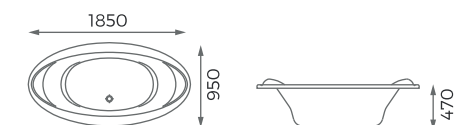

SELECT

1800 x 900 x 600 mm

SEASON

1850 x 900 x 470 mm

CANOVA

1800 x 1000 x 490 mm

FLASH

1800 x 900 x 420 mm

BELLE

1850 x 950 x 470 mm