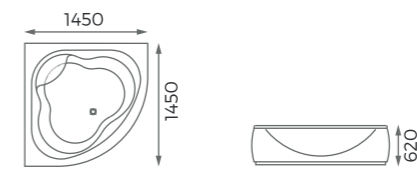

SERRE
1450 x 1450 x 620 mm.