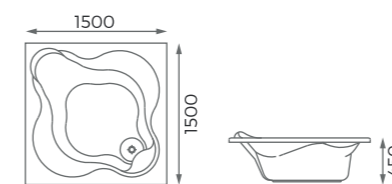

Series

NOVA
1900 x 1300 x 620 mm

NOVA
1900 x 1300 x 620 mm

SAFARI
1800 x 900 x 680 mm
1900 x 1300 x 665 mm

CASA
1800 x 1050 x 620 mm

ECOLUTION TECHNOLOGY

QUIET BUT MORE POWERFUL WATER FLOW

น้ำแรงขึ้น / ประหยัดพลังงาน / ไร้เสียงรบกวน

SUPA STEALTH™
ลดแรงเสียดทาน ทำให้น้ำแรงมากขึ้น

THE CONNECT

Series

PALOMA
2000 x 2000 x 570 mm

SQUARE
1500 x 1500 x 450 mm

ESSENCE
1750 x 1750 x 520 mm

SCULPTURE

Series