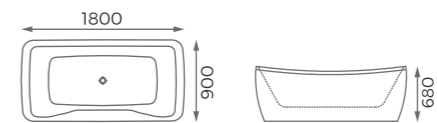

TAKIYU TT
2000 x 1700 x 500 mm

WATERSHEET

Series

ZPELL
1850 x 1050 x 470 mm.

ZPELL
1800 x 1300 x 500 mm
1900 x 1300 x 500 mm
2000 x 1300 x 500 mm

ZPELL Z
2000 x 1300 x 490 mm

SURF
2000 x 1200 x 450 mm

FREESTAND

Series

NOVA
1900 x 1300 x 620 mm

NOVA
1900 x 1300 x 620 mm

SAFARI
1800 x 900 x 680 mm
1900 x 1300 x 665 mm

CASA
1800 x 1050 x 620 mm

ECOLUTION TECHNOLOGY

QUIET BUT MORE POWERFUL WATER FLOW

น้ำแรงขึ้น / ประหยัดพลังงาน / ไร้เสียงรบกวน

SUPA STEALTH™
ลดแรงเสียดทาน ทำให้น้ำแรงมากขึ้น

THE CONNECT

Series

PALOMA
2000 x 2000 x 570 mm

SQUARE
1500 x 1500 x 450 mm

ESSENCE
1750 x 1750 x 520 mm

SCULPTURE

Series