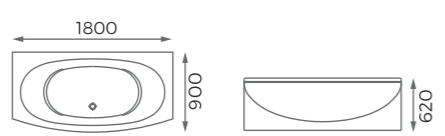

1500 x 820 x 695 mm

OVUM

1830 x 820 x 600 mm

VESSELA

1680 x 870 x 670 mm

CORNER
Series

TOSCANA
1300 x 1300 x 620 mm.

TIPTOP
1450 x 1450 x 620 mm.

TUBBY
1200 x 1200 x 600 mm.

JAKO
1500 x 1500 x 620 mm.

ZOOM
1700 x 850 x 620 mm.
1600 x 850 x 620 mm.

LOGO
1700 x 850 x 620 mm.
1800 x 900 x 620 mm.

VISA-R,L
1700 x 850 x 620 mm.

KYOTO
1600 x 1600 x 620 mm.

CHAT
1800 x 900 x 480 mm

BACIO
1900 x 1200 x 550 mm

CARNIVAL

A 2000 x 1200 x 460 mm
 B 1900 x 1200 x 460 mm

NAGA

2000 x 1300 x 480 mm

NATURA

1200 x 750 x 410 mm