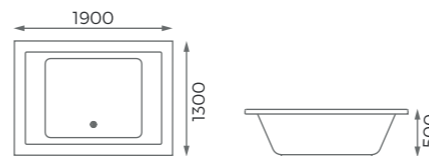

TAKIYU 220140
2200 x 1400 x 500 mm
2000 x 1400 x 500 mm

TAKIYU 190140
1900 x 1400 x 550 mm

TAKIYU 170000
Ø 1700 x 550 mm

TAKIYU 200120
2000 x 1200 x 550 mm

TAKIYU 190150
1900 x 1500 x 500 mm

TAKIYU 160160
1600 x 1600 x 500 mm

TAKIYU TT
2000 x 1700 x 500 mm

WATERSHEET

Series

ZPELL
1850 x 1050 x 470 mm.

ZPELL
1800 x 1300 x 500 mm
1900 x 1300 x 500 mm
2000 x 1300 x 500 mm

ZPELL Z
2000 x 1300 x 490 mm

SURF
2000 x 1200 x 450 mm

FREESTAND

Series

NOVA
1900 x 1300 x 620 mm

NOVA
1900 x 1300 x 620 mm

SAFARI
1800 x 900 x 680 mm
1900 x 1300 x 665 mm

CASA
1800 x 1050 x 620 mm

ECOLUTION TECHNOLOGY

QUIET BUT MORE POWERFUL WATER FLOW

น้ำแรงขึ้น / ประหยัดพลังงาน / ไร้เสียงรบกวน