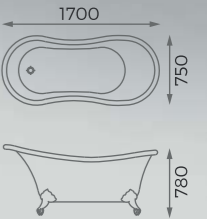

SUPA STEALTH™
ลดแรงเสียดทาน ทำให้น้ำแรงมากขึ้น

THE CONNECT

Series

PALOMA
2000 x 2000 x 570 mm

SQUARE
1500 x 1500 x 450 mm

ESSENCE
1750 x 1750 x 520 mm

SCULPTURE

Series

REGEND
1700 x 750 x 780 mm

PRESTIGE
1800 x 800 x 760 mm

SENZA
1700 x 800 x 590 mm

EXCEL
1750 x 750 x 590 mm
1700 x 700 x 570 mm

KLASSE
1600 x 750 x 590 mm

TESLA

1700 x 800 x 750 mm
1800 x 800 x 750 mm

CONRAD-C

1670 x 780 x 580 mm

COOL

1700 x 800 x 600 mm

PAYTAI

1700 x 850 x 580 mm

HELIX

1800 x 850 x 580 mm

ARK-C