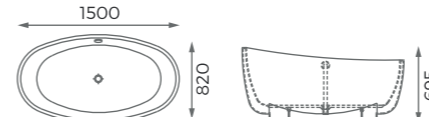

SUPA STEALTH™
ลดแรงเสียดทาน ทำให้น้ำแรงมากขึ้น

THE CONNECT

Series

PALOMA
2000 x 2000 x 570 mm

SQUARE
1500 x 1500 x 450 mm

ESSENCE
1750 x 1750 x 520 mm

SCULPTURE

Series

1670 x 780 x 580 mm

COOL

1700 x 800 x 600 mm

PAYTAI

1700 x 850 x 580 mm

HELIX

1800 x 850 x 580 mm

ARK-C

1500 x 820 x 695 mm

OVUM

1830 x 820 x 600 mm

VESSELA

1680 x 870 x 670 mm

CORNER
Series

TOSCANA
1300 x 1300 x 620 mm.

TIPTOP
1450 x 1450 x 620 mm.