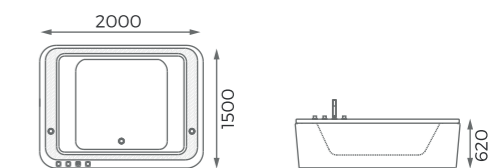

NEW
ARRIVAL

AWA
2000 x 1500 x 550 mm
2100 x 1700 x 550 mm
2100 x 1500 x 550 mm

NEW
ARRIVAL

CORNER WATERFALL 1
1900 X 1250 x 610 mm

OVERFLOW

Series

LUZERN
2100 x 1500 x 450 mm.

LUZERN
Ø 2100 x 2100 x 450 mm.

LUZERN
2100 x 2100 x 450 mm.

SOAKING TUB

Series

H2O
Ø 1800 x 620 mm

H2O
2000 x 1100 x 620 mm

H2O
2000 x 1500 x 620 mm

WATERFALL

Series

**BEST
SELLER**

TAKIYU 190120

- 1700 x 1000 x 500 mm
- 1800 x 1100 x 500 mm
- 1900 x 1200 x 500 mm
- 1900 x 1400 x 500 mm
- 2000 x 1300 x 500 mm

TAKIYU 190100

- 1900 x 1000 x 500 mm

TAKIYU 180180
1800 x 1800 x 500 mm