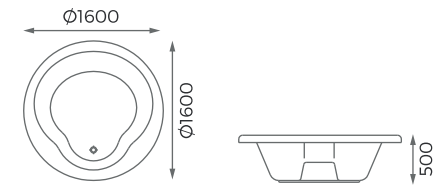

1700 x 800 x 450 mm

BORABORA

1800 x 1300 x 500 mm
 1900 x 1300 x 500 mm
 2000 x 1300 x 500 mm

MAX

1500 x 700 x 430 mm	1700 x 800 x 460 mm
1500 x 750 x 430 mm	1750 x 850 x 460 mm
1600 x 700 x 430 mm	1800 x 800 x 460 mm
1600 x 750 x 430 mm	1800 x 900 x 460 mm
1700 x 750 x 430 mm	

X-TREME

1500 x 700 x 460 mm	1700 x 800 x 460 mm
1500 x 750 x 460 mm	1700 x 850 x 460 mm
1600 x 700 x 460 mm	1800 x 800 x 460 mm
1600 x 750 x 460 mm	1800 x 900 x 460 mm
1700 x 750 x 460 mm	

LIFE

1850 x 1100 x 550 mm

ONE

1900 x 900 x 500 mm

TATA

2000 x 1200 x 550 mm

ROMA
 Ø 1700 x 1700 x 480 mm

BARI
 1850 x 1100 x 550 mm

OPEN
 1800 x 1200 x 450 mm

KIKI
 1600 x 1600 x 480 mm

RADIUS
 1800 x 1800 x 500 mm

SELECT

1800 x 900 x 600 mm

SEASON

1850 x 900 x 470 mm

CANOVA

1800 x 1000 x 490 mm

FLASH