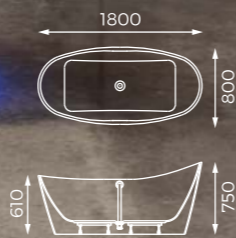

SUPA STEALTH™
ลดแรงเสียดทาน ทำให้น้ำแรงมากขึ้น

THE CONNECT

Series

PALOMA
2000 x 2000 x 570 mm

SQUARE
1500 x 1500 x 450 mm

ESSENCE
1750 x 1750 x 520 mm

SCULPTURE

Series

REGEND
1700 x 750 x 780 mm

PRESTIGE
1800 x 800 x 760 mm

SENZA
1700 x 800 x 590 mm

EXCEL
1750 x 750 x 590 mm
1700 x 700 x 570 mm

KLASSE
1600 x 750 x 590 mm

TESLA

1700 x 800 x 750 mm
1800 x 800 x 750 mm

CONRAD-C

1670 x 780 x 580 mm

COOL

1700 x 800 x 600 mm

PAYTAI

1700 x 850 x 580 mm

HELIX

1800 x 850 x 580 mm

ARK-C

1500 x 820 x 695 mm

OVUM

1830 x 820 x 600 mm

VESSELA

1680 x 870 x 670 mm

CORNER
Series

TOSCANA
1300 x 1300 x 620 mm.

TIPTOP
1450 x 1450 x 620 mm.