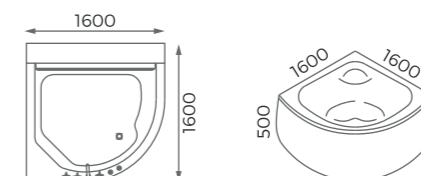

LUZERN
2100 x 2100 x 450 mm.

SOAKING TUB

Series

H2O
Ø 1800 x 620 mm

H2O
2000 x 1100 x 620 mm

H2O
2000 x 1500 x 620 mm

WATERFALL

Series

**BEST
SELLER**

TAKIYU 190120

- 1700 x 1000 x 500 mm
- 1800 x 1100 x 500 mm
- 1900 x 1200 x 500 mm
- 1900 x 1400 x 500 mm
- 2000 x 1300 x 500 mm

TAKIYU 190100

- 1900 x 1000 x 500 mm

TAKIYU 180180
1800 x 1800 x 500 mm

TAKIYU 220140
2200 x 1400 x 500 mm
2000 x 1400 x 500 mm

TAKIYU 190140
1900 x 1400 x 550 mm

TAKIYU 170000
Ø 1700 x 550 mm

TAKIYU 200120
2000 x 1200 x 550 mm

TAKIYU 190150
1900 x 1500 x 500 mm

TAKIYU 160160
1600 x 1600 x 500 mm

TAKIYU TT
2000 x 1700 x 500 mm

WATERSHEET

Series

ZPELL
1850 x 1050 x 470 mm.

ZPELL
1800 x 1300 x 500 mm
1900 x 1300 x 500 mm
2000 x 1300 x 500 mm

ZPELL Z
2000 x 1300 x 490 mm

SURF
2000 x 1200 x 450 mm

FREESTAND