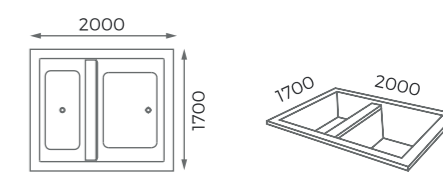

LUZERN
2100 x 2100 x 450 mm.

SOAKING TUB

Series

H2O
Ø 1800 x 620 mm

H2O
2000 x 1100 x 620 mm

H2O
2000 x 1500 x 620 mm

WATERFALL

Series

**BEST
SELLER**

TAKIYU 190120

- 1700 x 1000 x 500 mm
- 1800 x 1100 x 500 mm
- 1900 x 1200 x 500 mm
- 1900 x 1400 x 500 mm
- 2000 x 1300 x 500 mm

TAKIYU 190100

- 1900 x 1000 x 500 mm

TAKIYU 180180
1800 x 1800 x 500 mm

TAKIYU 220140
2200 x 1400 x 500 mm
2000 x 1400 x 500 mm

TAKIYU 190140
1900 x 1400 x 550 mm

TAKIYU 170000
Ø 1700 x 550 mm

TAKIYU 200120
2000 x 1200 x 550 mm

TAKIYU 190150
1900 x 1500 x 500 mm

TAKIYU 160160
1600 x 1600 x 500 mm

TAKIYU TT
2000 x 1700 x 500 mm

WATERSHEET

Series

ZPELL
1850 x 1050 x 470 mm.

ZPELL
1800 x 1300 x 500 mm
1900 x 1300 x 500 mm
2000 x 1300 x 500 mm

ZPELL Z
2000 x 1300 x 490 mm

SURF
2000 x 1200 x 450 mm

FREESTAND