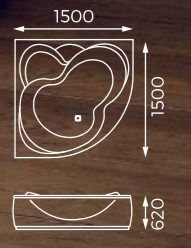

1670 x 780 x 580 mm

COOL

1700 x 800 x 600 mm

PAYTAI

1700 x 850 x 580 mm

HELIX

1800 x 850 x 580 mm

ARK-C

1500 x 820 x 695 mm

OVUM

1830 x 820 x 600 mm

VESSELA

1680 x 870 x 670 mm

CORNER
Series

TOSCANA
1300 x 1300 x 620 mm.

TIPTOP
1450 x 1450 x 620 mm.

TUBBY
1200 x 1200 x 600 mm.

JAKO
1500 x 1500 x 620 mm.

ZOOM
1700 x 850 x 620 mm.
1600 x 850 x 620 mm.

LOGO
1700 x 850 x 620 mm.
1800 x 900 x 620 mm.

VISA-R,L
1700 x 850 x 620 mm.

KYOTO
1600 x 1600 x 620 mm.