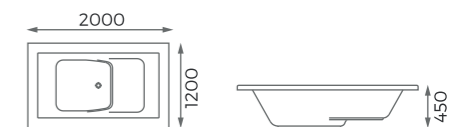

TAKIYU 220140
2200 x 1400 x 500 mm
2000 x 1400 x 500 mm

TAKIYU 190140
1900 x 1400 x 550 mm

TAKIYU 170000
Ø 1700 x 550 mm

TAKIYU 200120
2000 x 1200 x 550 mm

TAKIYU 190150
1900 x 1500 x 500 mm

TAKIYU 160160
1600 x 1600 x 500 mm

TAKIYU TT
2000 x 1700 x 500 mm

WATERSHEET

Series

ZPELL
1850 x 1050 x 470 mm.

ZPELL
1800 x 1300 x 500 mm
1900 x 1300 x 500 mm
2000 x 1300 x 500 mm

ZPELL Z
2000 x 1300 x 490 mm

SURF
2000 x 1200 x 450 mm

FREESTAND

Series

NOVA
1900 x 1300 x 620 mm

NOVA
1900 x 1300 x 620 mm

SAFARI
1800 x 900 x 680 mm
1900 x 1300 x 665 mm

CASA
1800 x 1050 x 620 mm

ECOLUTION TECHNOLOGY

QUIET BUT MORE POWERFUL WATER FLOW

น้ำแรงขึ้น / ประหยัดพลังงาน / ไร้เสียงรบกวน