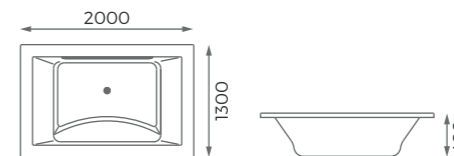

TAKIYU 220140
2200 x 1400 x 500 mm
2000 x 1400 x 500 mm

TAKIYU 190140
1900 x 1400 x 550 mm

TAKIYU 170000
Ø 1700 x 550 mm

TAKIYU 200120
2000 x 1200 x 550 mm

TAKIYU 190150
1900 x 1500 x 500 mm

TAKIYU 160160
1600 x 1600 x 500 mm

TAKIYU TT
2000 x 1700 x 500 mm

WATERSHEET

Series

ZPELL
1850 x 1050 x 470 mm.

ZPELL
1800 x 1300 x 500 mm
1900 x 1300 x 500 mm
2000 x 1300 x 500 mm

ZPELL Z
2000 x 1300 x 490 mm

SURF
2000 x 1200 x 450 mm

FREESTAND

Series

NOVA
1900 x 1300 x 620 mm

NOVA
1900 x 1300 x 620 mm

SAFARI
1800 x 900 x 680 mm
1900 x 1300 x 665 mm

CASA
1800 x 1050 x 620 mm

ECOLUTION TECHNOLOGY

QUIET BUT MORE POWERFUL WATER FLOW

น้ำแรงขึ้น / ประหยัดพลังงาน / ไร้เสียงรบกวน