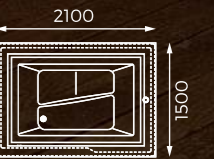

NEW
ARRIVAL

AWA
2000 x 1500 x 550 mm
2100 x 1700 x 550 mm
2100 x 1500 x 550 mm

NEW
ARRIVAL

CORNER WATERFALL 1
1900 X 1250 x 610 mm

OVERFLOW

Series

LUZERN
2100 x 1500 x 450 mm.

LUZERN
Ø 2100 x 2100 x 450 mm.

LUZERN
2100 x 2100 x 450 mm.

SOAKING TUB

Series

H2O
Ø 1800 x 620 mm

H2O
2000 x 1100 x 620 mm

H2O
2000 x 1500 x 620 mm

WATERFALL

Series

**BEST
SELLER**

TAKIYU 190120

- 1700 x 1000 x 500 mm
- 1800 x 1100 x 500 mm
- 1900 x 1200 x 500 mm
- 1900 x 1400 x 500 mm
- 2000 x 1300 x 500 mm

TAKIYU 190100

- 1900 x 1000 x 500 mm

TAKIYU 180180
1800 x 1800 x 500 mm