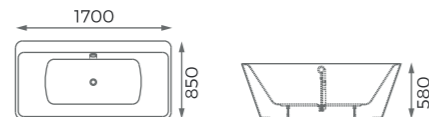

SUPA STEALTH™
ลดแรงเสียดทาน ทำให้น้ำแรงมากขึ้น

THE CONNECT

Series

PALOMA
2000 x 2000 x 570 mm

SQUARE
1500 x 1500 x 450 mm

ESSENCE
1750 x 1750 x 520 mm

SCULPTURE

Series

1670 x 780 x 580 mm

COOL

1700 x 800 x 600 mm

PAYTAI

1700 x 850 x 580 mm

HELIX

1800 x 850 x 580 mm

ARK-C

1500 x 820 x 695 mm

OVUM

1830 x 820 x 600 mm

VESSELA

1680 x 870 x 670 mm

CORNER
Series

TOSCANA
1300 x 1300 x 620 mm.

TIPTOP
1450 x 1450 x 620 mm.