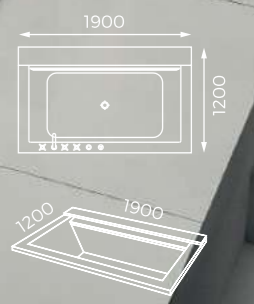

NEW
ARRIVAL

AWA
2000 x 1500 x 550 mm
2100 x 1700 x 550 mm
2100 x 1500 x 550 mm

NEW
ARRIVAL

CORNER WATERFALL 1
1900 X 1250 x 610 mm

OVERFLOW

Series

LUZERN
2100 x 1500 x 450 mm.

LUZERN
Ø 2100 x 2100 x 450 mm.

LUZERN
2100 x 2100 x 450 mm.

SOAKING TUB

Series

H2O
Ø 1800 x 620 mm

H2O
2000 x 1100 x 620 mm

H2O
2000 x 1500 x 620 mm

WATERFALL

Series

**BEST
SELLER**

TAKIYU 190120

- 1700 x 1000 x 500 mm
- 1800 x 1100 x 500 mm
- 1900 x 1200 x 500 mm
- 1900 x 1400 x 500 mm
- 2000 x 1300 x 500 mm

TAKIYU 190100

- 1900 x 1000 x 500 mm

TAKIYU 180180
1800 x 1800 x 500 mm