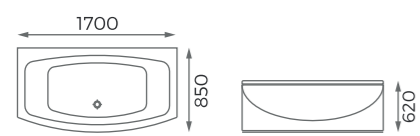

1670 x 780 x 580 mm

COOL

1700 x 800 x 600 mm

PAYTAI

1700 x 850 x 580 mm

HELIX

1800 x 850 x 580 mm

ARK-C

1500 x 820 x 695 mm

OVUM

1830 x 820 x 600 mm

VESSELA

1680 x 870 x 670 mm

CORNER
Series

TOSCANA
1300 x 1300 x 620 mm.

TIPTOP
1450 x 1450 x 620 mm.

TUBBY
1200 x 1200 x 600 mm.

JAKO
1500 x 1500 x 620 mm.

ZOOM
1700 x 850 x 620 mm.
1600 x 850 x 620 mm.

LOGO
1700 x 850 x 620 mm.
1800 x 900 x 620 mm.

VISA-R,L
1700 x 850 x 620 mm.

KYOTO
1600 x 1600 x 620 mm.