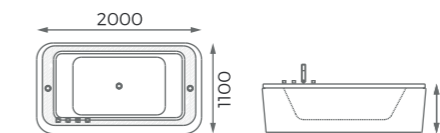

NEW
ARRIVAL

AWA
2000 x 1500 x 550 mm
2100 x 1700 x 550 mm
2100 x 1500 x 550 mm

NEW
ARRIVAL

CORNER WATERFALL 1
1900 X 1250 x 610 mm

OVERFLOW

Series

LUZERN
2100 x 1500 x 450 mm.

LUZERN
Ø 2100 x 2100 x 450 mm.

LUZERN
2100 x 2100 x 450 mm.

SOAKING TUB

Series

H2O
Ø 1800 x 620 mm

H2O
2000 x 1100 x 620 mm

H2O
2000 x 1500 x 620 mm

WATERFALL

Series

**BEST
SELLER**

TAKIYU 190120

- 1700 x 1000 x 500 mm
- 1800 x 1100 x 500 mm
- 1900 x 1200 x 500 mm
- 1900 x 1400 x 500 mm
- 2000 x 1300 x 500 mm

TAKIYU 190100

- 1900 x 1000 x 500 mm

TAKIYU 180180
1800 x 1800 x 500 mm