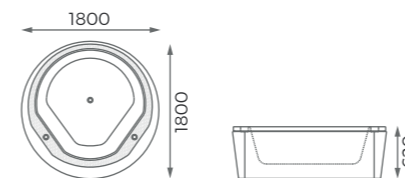

NEW
ARRIVAL

AWA
2000 x 1500 x 550 mm
2100 x 1700 x 550 mm
2100 x 1500 x 550 mm

NEW
ARRIVAL

CORNER WATERFALL 1
1900 X 1250 x 610 mm

OVERFLOW

Series

LUZERN
2100 x 1500 x 450 mm.

LUZERN
Ø 2100 x 2100 x 450 mm.

LUZERN
2100 x 2100 x 450 mm.

SOAKING TUB

Series

H2O
Ø 1800 x 620 mm

H2O
2000 x 1100 x 620 mm

H2O
2000 x 1500 x 620 mm

WATERFALL

Series

**BEST
SELLER**

TAKIYU 190120

- 1700 x 1000 x 500 mm
- 1800 x 1100 x 500 mm
- 1900 x 1200 x 500 mm
- 1900 x 1400 x 500 mm
- 2000 x 1300 x 500 mm

TAKIYU 190100

- 1900 x 1000 x 500 mm

TAKIYU 180180
1800 x 1800 x 500 mm