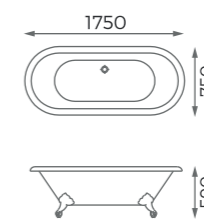

SUPA STEALTH™
ลดแรงเสียดทาน ทำให้น้ำแรงมากขึ้น

THE CONNECT

Series

PALOMA
2000 x 2000 x 570 mm

SQUARE
1500 x 1500 x 450 mm

ESSENCE
1750 x 1750 x 520 mm

SCULPTURE

Series

REGEND
1700 x 750 x 780 mm

PRESTIGE
1800 x 800 x 760 mm

SENZA
1700 x 800 x 590 mm

EXCEL
1750 x 750 x 590 mm
1700 x 700 x 570 mm

KLASSE
1600 x 750 x 590 mm

TESLA

1700 x 800 x 750 mm
1800 x 800 x 750 mm

CONRAD-C

1670 x 780 x 580 mm

COOL

1700 x 800 x 600 mm

PAYTAI

1700 x 850 x 580 mm

HELIX

1800 x 850 x 580 mm

ARK-C

1500 x 820 x 695 mm

OVUM

1830 x 820 x 600 mm

VESSELA

1680 x 870 x 670 mm

CORNER
Series

TOSCANA
1300 x 1300 x 620 mm.

TIPTOP
1450 x 1450 x 620 mm.