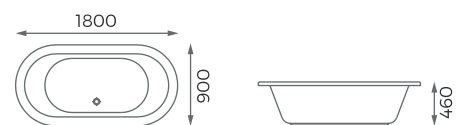

1700 x 800 x 450 mm

BORABORA

1800 x 1300 x 500 mm
 1900 x 1300 x 500 mm
 2000 x 1300 x 500 mm

MAX

1500 x 700 x 430 mm	1700 x 800 x 460 mm
1500 x 750 x 430 mm	1750 x 850 x 460 mm
1600 x 700 x 430 mm	1800 x 800 x 460 mm
1600 x 750 x 430 mm	1800 x 900 x 460 mm
1700 x 750 x 430 mm	

X-TREME

1500 x 700 x 460 mm	1700 x 800 x 460 mm
1500 x 750 x 460 mm	1700 x 850 x 460 mm
1600 x 700 x 460 mm	1800 x 800 x 460 mm
1600 x 750 x 460 mm	1800 x 900 x 460 mm
1700 x 750 x 460 mm	

LIFE

1850 x 1100 x 550 mm

ONE

1900 x 900 x 500 mm

TATA

2000 x 1200 x 550 mm

ROMA
 Ø 1700 x 1700 x 480 mm

BARI
 1850 x 1100 x 550 mm

OPEN
 1800 x 1200 x 450 mm

KIKI
 1600 x 1600 x 480 mm

RADIUS
 1800 x 1800 x 500 mm

SELECT

1800 x 900 x 600 mm

SEASON

1850 x 900 x 470 mm

CANOVA

1800 x 1000 x 490 mm

FLASH