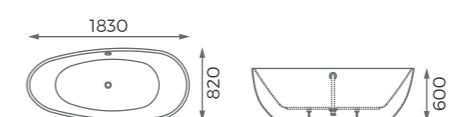

1670 x 780 x 580 mm

COOL

1700 x 800 x 600 mm

PAYTAI

1700 x 850 x 580 mm

HELIX

1800 x 850 x 580 mm

ARK-C

1500 x 820 x 695 mm

OVUM

1830 x 820 x 600 mm

VESSELA

1680 x 870 x 670 mm

CORNER
Series

TOSCANA
1300 x 1300 x 620 mm.

TIPTOP
1450 x 1450 x 620 mm.