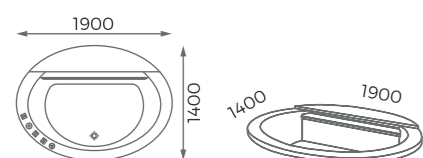

LUZERN
2100 x 2100 x 450 mm.

SOAKING TUB

Series

H2O
Ø 1800 x 620 mm

H2O
2000 x 1100 x 620 mm

H2O
2000 x 1500 x 620 mm

WATERFALL

Series

**BEST
SELLER**

TAKIYU 190120

- 1700 x 1000 x 500 mm
- 1800 x 1100 x 500 mm
- 1900 x 1200 x 500 mm
- 1900 x 1400 x 500 mm
- 2000 x 1300 x 500 mm

TAKIYU 190100

- 1900 x 1000 x 500 mm

TAKIYU 180180
1800 x 1800 x 500 mm

TAKIYU 220140
2200 x 1400 x 500 mm
2000 x 1400 x 500 mm

TAKIYU 190140
1900 x 1400 x 550 mm

TAKIYU 170000
Ø 1700 x 550 mm

TAKIYU 200120
2000 x 1200 x 550 mm

TAKIYU 190150
1900 x 1500 x 500 mm

TAKIYU 160160
1600 x 1600 x 500 mm

TAKIYU TT
2000 x 1700 x 500 mm

WATERSHEET

Series

ZPELL
1850 x 1050 x 470 mm.

ZPELL
1800 x 1300 x 500 mm
1900 x 1300 x 500 mm
2000 x 1300 x 500 mm

ZPELL Z
2000 x 1300 x 490 mm

SURF
2000 x 1200 x 450 mm

FREESTAND