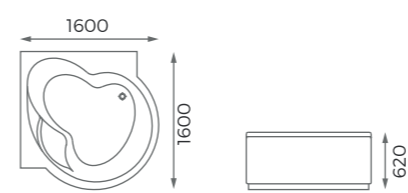

1500 x 820 x 695 mm

OVUM

1830 x 820 x 600 mm

VESSELA

1680 x 870 x 670 mm

CORNER
Series

TOSCANA
1300 x 1300 x 620 mm.

TIPTOP
1450 x 1450 x 620 mm.

TUBBY
1200 x 1200 x 600 mm.

JAKO
1500 x 1500 x 620 mm.

ZOOM
1700 x 850 x 620 mm.
1600 x 850 x 620 mm.

LOGO
1700 x 850 x 620 mm.
1800 x 900 x 620 mm.

VISA-R,L
1700 x 850 x 620 mm.

KYOTO
1600 x 1600 x 620 mm.

CHAT
1800 x 900 x 480 mm

BACIO
1900 x 1200 x 550 mm

CARNIVAL

A 2000 x 1200 x 460 mm
 B 1900 x 1200 x 460 mm

NAGA

2000 x 1300 x 480 mm

NATURA

1200 x 750 x 410 mm