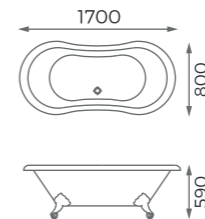

SUPA STEALTH™
ลดแรงเสียดทาน ทำให้น้ำแรงมากขึ้น

THE CONNECT

Series

PALOMA
2000 x 2000 x 570 mm

SQUARE
1500 x 1500 x 450 mm

ESSENCE
1750 x 1750 x 520 mm

SCULPTURE

Series

REGEND
1700 x 750 x 780 mm

PRESTIGE
1800 x 800 x 760 mm

SENZA
1700 x 800 x 590 mm

EXCEL
1750 x 750 x 590 mm
1700 x 700 x 570 mm

KLASSE
1600 x 750 x 590 mm

TESLA

1700 x 800 x 750 mm
1800 x 800 x 750 mm

CONRAD-C

1670 x 780 x 580 mm

COOL

1700 x 800 x 600 mm

PAYTAI

1700 x 850 x 580 mm

HELIX

1800 x 850 x 580 mm

ARK-C

1500 x 820 x 695 mm

OVUM

1830 x 820 x 600 mm

VESSELA

1680 x 870 x 670 mm

CORNER
Series

TOSCANA
1300 x 1300 x 620 mm.

TIPTOP
1450 x 1450 x 620 mm.