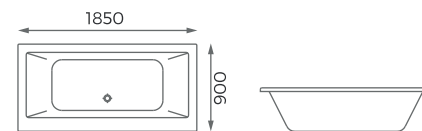

TUBBY
1200 x 1200 x 600 mm.

JAKO
1500 x 1500 x 620 mm.

ZOOM
1700 x 850 x 620 mm.
1600 x 850 x 620 mm.

LOGO
1700 x 850 x 620 mm.
1800 x 900 x 620 mm.

VISA-R,L
1700 x 850 x 620 mm.

KYOTO
1600 x 1600 x 620 mm.

SERRE
1450 x 1450 x 620 mm.

KONI-R,L
1600 x 900 x 620 mm.

VARIETY
Series

CARNIVAL 213
2000 x 1300 x 500 mm

AQUA COOL
1900 x 1500 x 550 mm

REGAL
1900 x 1200 x 550 mm

AZURE
2000 x 1500 x 550 mm

LEISURE
1850 x 900 x 470 mm

CHAT
1800 x 900 x 480 mm

BACIO
1900 x 1200 x 550 mm

CARNIVAL

A 2000 x 1200 x 460 mm
 B 1900 x 1200 x 460 mm

NAGA

2000 x 1300 x 480 mm

NATURA

1200 x 750 x 410 mm