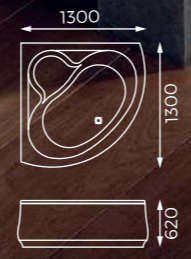

1670 x 780 x 580 mm

COOL

1700 x 800 x 600 mm

PAYTAI

1700 x 850 x 580 mm

HELIX

1800 x 850 x 580 mm

ARK-C

1500 x 820 x 695 mm

OVUM

1830 x 820 x 600 mm

VESSELA

1680 x 870 x 670 mm

CORNER
Series

TOSCANA
1300 x 1300 x 620 mm.

TIPTOP
1450 x 1450 x 620 mm.

TUBBY
1200 x 1200 x 600 mm.

JAKO
1500 x 1500 x 620 mm.

ZOOM
1700 x 850 x 620 mm.
1600 x 850 x 620 mm.

LOGO
1700 x 850 x 620 mm.
1800 x 900 x 620 mm.

VISA-R,L
1700 x 850 x 620 mm.

KYOTO
1600 x 1600 x 620 mm.