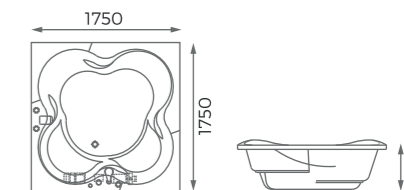

SUPA STEALTH™
ลดแรงเสียดทาน ทำให้น้ำแรงมากขึ้น

THE CONNECT

Series

PALOMA
2000 x 2000 x 570 mm

SQUARE
1500 x 1500 x 450 mm

ESSENCE
1750 x 1750 x 520 mm

SCULPTURE

Series

REGEND
1700 x 750 x 780 mm

PRESTIGE
1800 x 800 x 760 mm

SENZA
1700 x 800 x 590 mm

EXCEL
1750 x 750 x 590 mm
1700 x 700 x 570 mm

KLASSE
1600 x 750 x 590 mm

TESLA

1700 x 800 x 750 mm
1800 x 800 x 750 mm

CONRAD-C

1670 x 780 x 580 mm

COOL

1700 x 800 x 600 mm

PAYTAI

1700 x 850 x 580 mm

HELIX

1800 x 850 x 580 mm

ARK-C