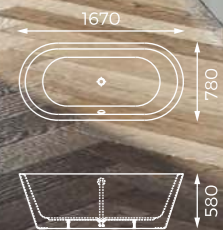

SUPA STEALTH™
ลดแรงเสียดทาน ทำให้น้ำแรงมากขึ้น

THE CONNECT

Series

PALOMA
2000 x 2000 x 570 mm

SQUARE
1500 x 1500 x 450 mm

ESSENCE
1750 x 1750 x 520 mm

SCULPTURE

Series

REGEND
1700 x 750 x 780 mm

PRESTIGE
1800 x 800 x 760 mm

SENZA
1700 x 800 x 590 mm

EXCEL
1750 x 750 x 590 mm
1700 x 700 x 570 mm

KLASSE
1600 x 750 x 590 mm

TESLA

1700 x 800 x 750 mm
1800 x 800 x 750 mm

CONRAD-C

1670 x 780 x 580 mm

COOL

1700 x 800 x 600 mm

PAYTAI

1700 x 850 x 580 mm

HELIX

1800 x 850 x 580 mm

ARK-C

1500 x 820 x 695 mm

OVUM

1830 x 820 x 600 mm

VESSELA

1680 x 870 x 670 mm

CORNER
Series

TOSCANA
1300 x 1300 x 620 mm.

TIPTOP
1450 x 1450 x 620 mm.