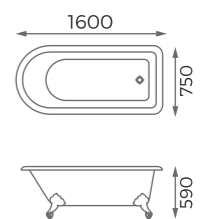

SUPA STEALTH™
ลดแรงเสียดทาน ทำให้น้ำแรงมากขึ้น

THE CONNECT

Series

PALOMA
2000 x 2000 x 570 mm

SQUARE
1500 x 1500 x 450 mm

ESSENCE
1750 x 1750 x 520 mm

SCULPTURE

Series

REGEND
1700 x 750 x 780 mm

PRESTIGE
1800 x 800 x 760 mm

SENZA
1700 x 800 x 590 mm

EXCEL
1750 x 750 x 590 mm
1700 x 700 x 570 mm

KLASSE
1600 x 750 x 590 mm

TESLA

1700 x 800 x 750 mm
1800 x 800 x 750 mm

CONRAD-C

1670 x 780 x 580 mm

COOL

1700 x 800 x 600 mm

PAYTAI

1700 x 850 x 580 mm

HELIX

1800 x 850 x 580 mm

ARK-C

1500 x 820 x 695 mm

OVUM

1830 x 820 x 600 mm

VESSELA

1680 x 870 x 670 mm

CORNER
Series

TOSCANA
1300 x 1300 x 620 mm.

TIPTOP
1450 x 1450 x 620 mm.