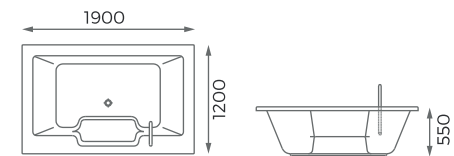

TUBBY
1200 x 1200 x 600 mm.

JAKO
1500 x 1500 x 620 mm.

ZOOM
1700 x 850 x 620 mm.
1600 x 850 x 620 mm.

LOGO
1700 x 850 x 620 mm.
1800 x 900 x 620 mm.

VISA-R,L
1700 x 850 x 620 mm.

KYOTO
1600 x 1600 x 620 mm.

SERRE
1450 x 1450 x 620 mm.

KONI-R,L
1600 x 900 x 620 mm.

VARIETY
Series

CARNIVAL 213
2000 x 1300 x 500 mm

AQUA COOL
1900 x 1500 x 550 mm

REGAL
1900 x 1200 x 550 mm

AZURE
2000 x 1500 x 550 mm

LEISURE
1850 x 900 x 470 mm

CHAT
1800 x 900 x 480 mm

BACIO
1900 x 1200 x 550 mm

CARNIVAL

A 2000 x 1200 x 460 mm
 B 1900 x 1200 x 460 mm

NAGA

2000 x 1300 x 480 mm

NATURA

1200 x 750 x 410 mm