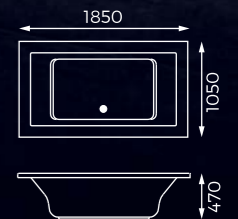

**BEST
SELLER**

TAKIYU 190120

- 1700 x 1000 x 500 mm
- 1800 x 1100 x 500 mm
- 1900 x 1200 x 500 mm
- 1900 x 1400 x 500 mm
- 2000 x 1300 x 500 mm

TAKIYU 190100

- 1900 x 1000 x 500 mm

TAKIYU 180180
1800 x 1800 x 500 mm

TAKIYU 220140
2200 x 1400 x 500 mm
2000 x 1400 x 500 mm

TAKIYU 190140
1900 x 1400 x 550 mm

TAKIYU 170000
Ø 1700 x 550 mm

TAKIYU 200120
2000 x 1200 x 550 mm

TAKIYU 190150
1900 x 1500 x 500 mm

TAKIYU 160160
1600 x 1600 x 500 mm

TAKIYU TT
2000 x 1700 x 500 mm

WATERSHEET

Series

ZPELL
1850 x 1050 x 470 mm.

ZPELL
1800 x 1300 x 500 mm
1900 x 1300 x 500 mm
2000 x 1300 x 500 mm

ZPELL Z
2000 x 1300 x 490 mm

SURF
2000 x 1200 x 450 mm

FREESTAND

Series

NOVA
1900 x 1300 x 620 mm

NOVA
1900 x 1300 x 620 mm

SAFARI
1800 x 900 x 680 mm
1900 x 1300 x 665 mm

CASA
1800 x 1050 x 620 mm

ECOLUTION TECHNOLOGY

QUIET BUT MORE POWERFUL WATER FLOW

น้ำแรงขึ้น / ประหยัดพลังงาน / ไร้เสียงรบกวน