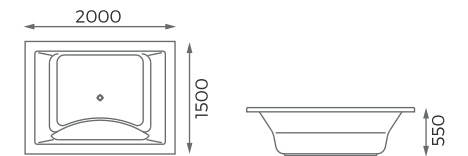

1500 x 820 x 695 mm

OVUM

1830 x 820 x 600 mm

VESSELA

1680 x 870 x 670 mm

CORNER
Series

TOSCANA
1300 x 1300 x 620 mm.

TIPTOP
1450 x 1450 x 620 mm.

TUBBY
1200 x 1200 x 600 mm.

JAKO
1500 x 1500 x 620 mm.

ZOOM
1700 x 850 x 620 mm.
1600 x 850 x 620 mm.

LOGO
1700 x 850 x 620 mm.
1800 x 900 x 620 mm.

VISA-R,L
1700 x 850 x 620 mm.

KYOTO
1600 x 1600 x 620 mm.

SERRE
1450 x 1450 x 620 mm.

KONI-R,L
1600 x 900 x 620 mm.

VARIETY
Series

CARNIVAL 213
2000 x 1300 x 500 mm

AQUA COOL
1900 x 1500 x 550 mm

REGAL
1900 x 1200 x 550 mm

AZURE
2000 x 1500 x 550 mm

LEISURE
1850 x 900 x 470 mm

CHAT
1800 x 900 x 480 mm

BACIO
1900 x 1200 x 550 mm

CARNIVAL

A 2000 x 1200 x 460 mm
 B 1900 x 1200 x 460 mm

NAGA

2000 x 1300 x 480 mm

NATURA

1200 x 750 x 410 mm