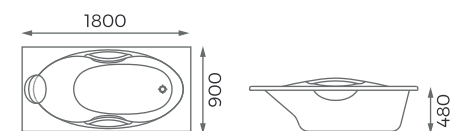

TUBBY
1200 x 1200 x 600 mm.

JAKO
1500 x 1500 x 620 mm.

ZOOM
1700 x 850 x 620 mm.
1600 x 850 x 620 mm.

LOGO
1700 x 850 x 620 mm.
1800 x 900 x 620 mm.

VISA-R,L
1700 x 850 x 620 mm.

KYOTO
1600 x 1600 x 620 mm.

SERRE
1450 x 1450 x 620 mm.

KONI-R,L
1600 x 900 x 620 mm.

VARIETY
Series

CARNIVAL 213
2000 x 1300 x 500 mm

AQUA COOL
1900 x 1500 x 550 mm

REGAL
1900 x 1200 x 550 mm

AZURE
2000 x 1500 x 550 mm

LEISURE
1850 x 900 x 470 mm

CHAT
1800 x 900 x 480 mm

BACIO
1900 x 1200 x 550 mm

CARNIVAL

A 2000 x 1200 x 460 mm
 B 1900 x 1200 x 460 mm

NAGA

2000 x 1300 x 480 mm

NATURA

1200 x 750 x 410 mm