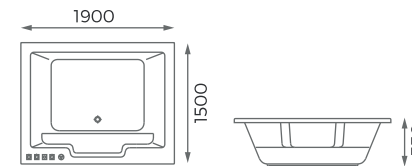

TUBBY
1200 x 1200 x 600 mm.

JAKO
1500 x 1500 x 620 mm.

ZOOM
1700 x 850 x 620 mm.
1600 x 850 x 620 mm.

LOGO
1700 x 850 x 620 mm.
1800 x 900 x 620 mm.

VISA-R,L
1700 x 850 x 620 mm.

KYOTO
1600 x 1600 x 620 mm.

SERRE
1450 x 1450 x 620 mm.

KONI-R,L
1600 x 900 x 620 mm.

VARIETY
Series

CARNIVAL 213
2000 x 1300 x 500 mm

AQUA COOL
1900 x 1500 x 550 mm

REGAL
1900 x 1200 x 550 mm

AZURE
2000 x 1500 x 550 mm

LEISURE
1850 x 900 x 470 mm

CHAT
1800 x 900 x 480 mm

BACIO
1900 x 1200 x 550 mm

CARNIVAL

A 2000 x 1200 x 460 mm
 B 1900 x 1200 x 460 mm

NAGA

2000 x 1300 x 480 mm

NATURA

1200 x 750 x 410 mm