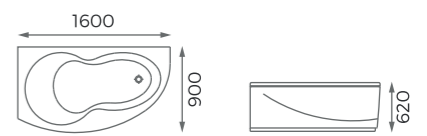

KONI-R,L
1600 x 900 x 620 mm.