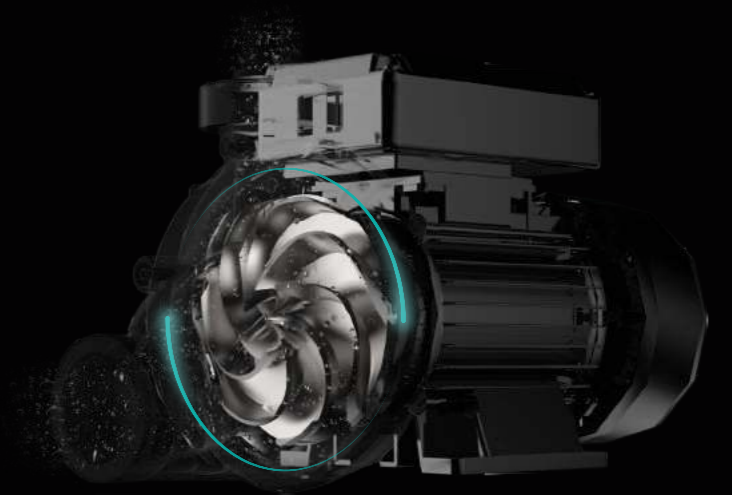

"Minimal Momentum and Energy Loss"

BUILT-IN SUPA STEALTH™
Allows the water to change direction to a far smoother passage for the water to flow.

COMMERCIAL REFERENCE PUMPS
น้ำปะทะเกิดเสียงดังและแรงดันน้ำน้อยลง