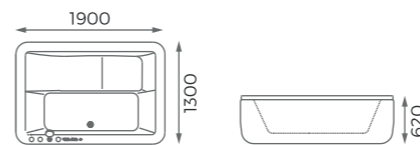

TAKIYU 220140
2200 x 1400 x 500 mm
2000 x 1400 x 500 mm

TAKIYU 190140
1900 x 1400 x 550 mm

TAKIYU 170000
Ø 1700 x 550 mm

TAKIYU 200120
2000 x 1200 x 550 mm

TAKIYU 190150
1900 x 1500 x 500 mm

TAKIYU 160160
1600 x 1600 x 500 mm

TAKIYU TT
2000 x 1700 x 500 mm

WATERSHEET

Series

ZPELL
1850 x 1050 x 470 mm.

ZPELL
1800 x 1300 x 500 mm
1900 x 1300 x 500 mm
2000 x 1300 x 500 mm

ZPELL Z
2000 x 1300 x 490 mm

SURF
2000 x 1200 x 450 mm

FREESTAND

Series

NOVA
1900 x 1300 x 620 mm

NOVA
1900 x 1300 x 620 mm

SAFARI
1800 x 900 x 680 mm
1900 x 1300 x 665 mm

CASA
1800 x 1050 x 620 mm

ECOLUTION TECHNOLOGY

QUIET BUT MORE POWERFUL WATER FLOW

น้ำแรงขึ้น / ประหยัดพลังงาน / ไร้เสียงรบกวน