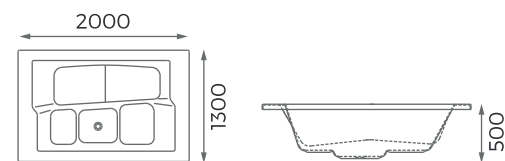

TUBBY
1200 x 1200 x 600 mm.

JAKO
1500 x 1500 x 620 mm.

ZOOM
1700 x 850 x 620 mm.
1600 x 850 x 620 mm.

LOGO
1700 x 850 x 620 mm.
1800 x 900 x 620 mm.

VISA-R,L
1700 x 850 x 620 mm.

KYOTO
1600 x 1600 x 620 mm.

SERRE
1450 x 1450 x 620 mm.

KONI-R,L
1600 x 900 x 620 mm.

VARIETY
Series

CARNIVAL 213
2000 x 1300 x 500 mm

AQUA COOL
1900 x 1500 x 550 mm

REGAL
1900 x 1200 x 550 mm

AZURE
2000 x 1500 x 550 mm

LEISURE
1850 x 900 x 470 mm

CHAT
1800 x 900 x 480 mm

BACIO
1900 x 1200 x 550 mm

CARNIVAL

A 2000 x 1200 x 460 mm
 B 1900 x 1200 x 460 mm

NAGA

2000 x 1300 x 480 mm

NATURA

1200 x 750 x 410 mm