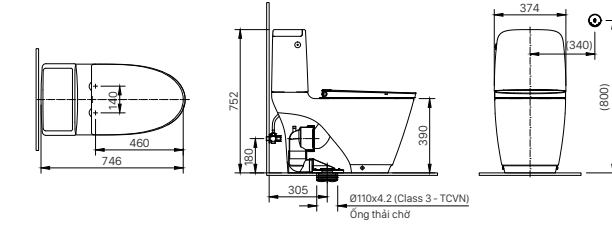

BẢN VẼ KỸ THUẬT

Ghi chú: C-504VWN không bao gồm van chặn nước

* Sản phẩm không bao gồm van chặn nước