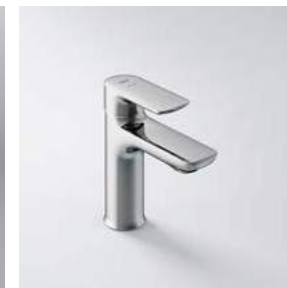

VÒI CHẬU
LFV-612S
Giá 2.820.000 VNĐ

- Đầu vòi chìm tạo vẻ đẹp tinh tế
- Đầu vòi ấn mang lại diện mạo sang trọng
- Đầu sục khí có thể điều chỉnh linh hoạt góc ±6°

D 153 / W 46 / H 151 mm