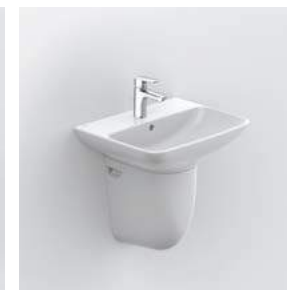

CHẬU RỬA TREO TƯỜNG
L-289V (EC/FC)
Giá 1.100.000 VNĐ

AL-289V (EC/FC)
Giá 1.350.000 VNĐ

- AQUA CERAMIC chống bám bẩn
- Thiết kế giúp dễ dàng vệ sinh

D 500 / W 400 / H 170 mm