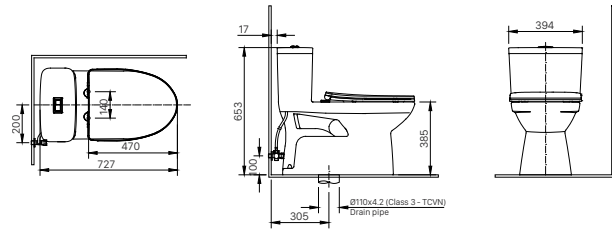

BẢN VẼ KỸ THUẬT