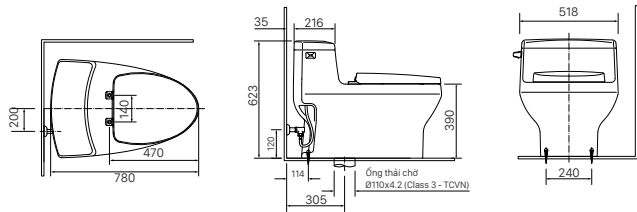

BẢN VẼ KỸ THUẬT