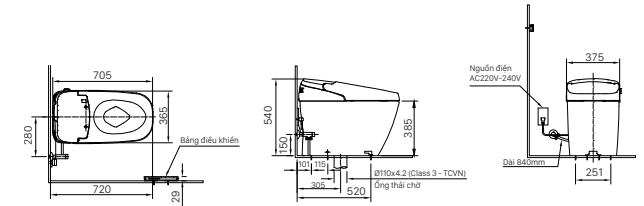

Lưu ý (1): Bao gồm trong vòi
Lưu ý (2): Chậu L-282V(EC/FC) chỉ lắp được với chân chậu L-284VD
(*) LF-105PAL được sử dụng cho nơi công cộng nên không có chức năng giữ lại nước trong chậu
(**) Nếu khách hàng lựa chọn chậu L-2397V, AL-2395V, AL-2094V lắp cùng với LFV-7100B cần đặt trước 02 tuần

CHẬU	VỒI	ỐNG THẢI	VAN VẬN KHÓA	SL	ỐNG CẤP NƯỚC	SL
AL-652VFC	LFV-632S	A-678PV A-676PV A-603PV	A-703-8	2	Lưu ý (1)	-
	LFV-612S					
	AMV-300K					
	AMV-300					
	LFV-22S					
	AMV-50B					
AL-652VEC	LFV-221S	A-678PV A-676PV A-603PV	A-703-8	2	A-701-7	2
	LFV-211S					
	LFV-3001S					
	LFV-1001S					
	LFV-1111S					
AL-652VGC	LFV-7100B	A-678P A-676PV A-603PV	A-703-8	2	A-701-7	2
	LFV-5010S					
	LFV-5010S					
AL-642V	LFV-8000SH2	A-603PV A-676PV A-678PV	A-703-8	2	Lưu ý (1)	-
	LFV-5000SH					
	LFV-112SH					
	LFV-5012SH					
	LFV-502SH					
	LFV-6012SH					
	LFV-652SH					
LFV-22SH	A-678P A-676PV A-603PV +A-016V		1			
AL-632VFC	LFV-402S	A-678PV A-675PV A-676PV A-603PV	A-703-8	2	Lưu ý (1)	-
	LFV-222S					
	LFV-112S					
	LFV-212S					
	LFV-3002S					
	LFV-1002S					
	LFV-5002S					
	LFV-502S					
	LFV-2012S					
	LFV-5012S					
AL-632VEC	LFV-6012S	A-678PV A-675PV A-676PV A-603PV	A-703-8	2	Lưu ý (1)	-
	LFV-2002S					
	LFV-632S					
	LFV-112S					
	LFV-612S					
	LFV-P02B					
	AMV-300K					
	AMV-300					
	LFV-22S					
	AMV-91					
AL-632VGC	AMV-91K	A-678PV A-675PV A-676PV A-603PV	A-703-8	2	A-701-7	2
	AMV-50B					
	LFV-221S					
	LFV-211S					
	LFV-3001S					
	LFV-1001S					
	LFV-1111S					
	LFV-7100B					
	LFV-5010S					
	LFV-5010S					

BẢN VẼ KỸ THUẬT

AC-G216VN/BW1 | AC-G216VN/BKG