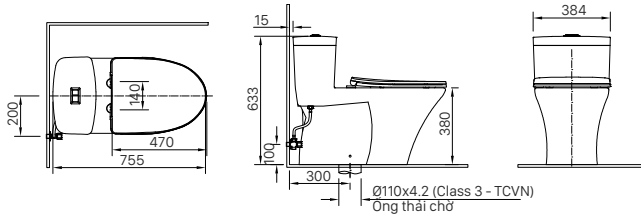

BẢN VẼ KỸ THUẬT