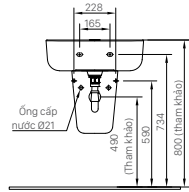

BẢN VẼ KỸ THUẬT

AL-312V | L-312V | L-298VC(chân chậu)