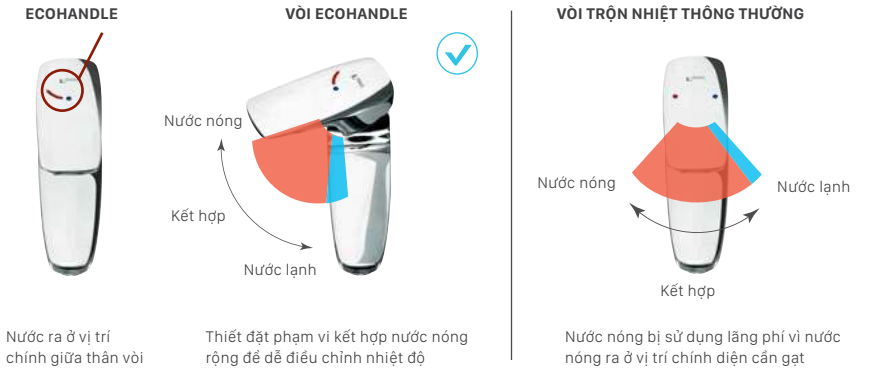

## TAY GẠT ECO TIẾT KIỂM NĂNG LƯỢNG

ECOHANDLE được thể hiện ở mặt chính của vòi với mục đích giúp cho người sử dụng tiết kiệm nước và tiết kiệm điện, có thể sử dụng dễ dàng tay gạt ECOHANDLE không gây lãng phí năng lượng.