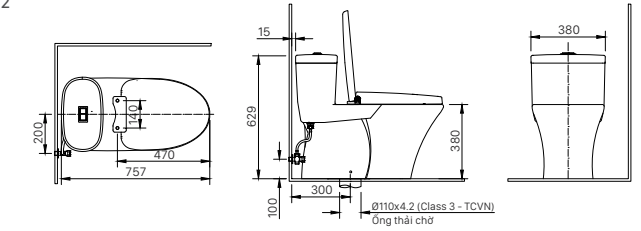

AC-959VAN | AC-959VAN-2