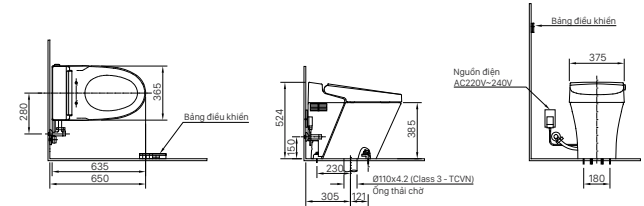

CHẬU	VỒI	ỐNG THẢI	VAN VẬN KHÓA	SL	ỐNG CẤP NƯỚC	SL					
L-295V	LFV-112SH	A-678P A-676PV A-603PV	A-703-8	2	Lưu ý (1)	-					
	LFV-8000SH2										
	LFV-2012SH										
	LFV-502SH										
	LFV-5000SH										
	LFV-5012SH										
	LFV-6012SH										
	LFV-652SH										
LFV-22SH	A-678P A-676PV A-603PV +A-016V		1								
AL-S610V AL-S620V	LFV-8000SH2	A-603PV A-676PV A-678PV	A-703-8	2	Lưu ý (1)	-					
	LFV-5000SH										
	LFV-112SH										
	LFV-5012SH										
	LFV-502SH										
	LFV-6012SH										
LFV-2012SH			1								
AL-S630VFC AL-S640VFC	LFV-402S	A-678PV A-675PV A-676PV A-603PV	A-703-8	2	Lưu ý (1)	-					
	LFV-212S										
	LFV-3002S										
	LFV-1002S										
	LFV-5002S										
	LFV-502S										
	LFV-2012S										
	LFV-5012S										
	LFV-6012S										
	LFV-2002S										
	LFV-612S										
	LFV-632S						A-675PV	A-703-8	2	A-701-7	1
	LFV-P02B						A-678P	Lưu ý (1)	-	-	-
	LFV11A										
	AMV-300K										
	AMV-300										
LFV-22S											
AMV-91											
AMV-91K											
AMV-50B											
AL-S630VGC AL-S640VGC	LFV-5010S	A-678P A-675PV A-676PV A-603PV	A-703-8	2	A-701-7	2					
	AL-652VFC	LFV-P02B	A-678PV A-676PV A-603PV	A-703-8	1	A-701-7	1				
LFV-402S											
LFV-222S											
LFV-112S											
LFV-212S											
LFV-3002S											
LFV-1002S											
LFV-5002S											
LFV-8000S											
LFV-502S											
AL-652VFC	LFV-5012S	A-678PV A-675PV A-676PV A-603PV	A-703-8	2	Lưu ý (1)	-					
	LFV-6012S										
	LFV-2002S										
	LFV-632S										
	LFV-112S										
	LFV-612S										
	LFV-P02B										
	AMV-300K										
	AMV-300										
	LFV-22S										
AL-632VFC	LFV-6012S	A-678PV A-675PV A-676PV A-603PV	A-703-8	2	Lưu ý (1)	-					
	LFV-2002S										
	LFV-632S										
	LFV-112S										
	LFV-612S										
	LFV-P02B										
	AMV-300K										
	AMV-300										
	LFV-22S										
	AMV-91										
AL-632VEC	AMV-91K	A-678PV A-675PV A-676PV A-603PV	A-703-8	2	A-701-7	2					
	AMV-50B										
	LFV-221S										
	LFV-211S										
	LFV-3001S										
	LFV-1001S										
	LFV-1111S										
	LFV-7100B										
	LFV-5010S										
	LFV-5010S										

Lưu ý (1): Bao gồm trong vòi
Lưu ý (2): Chậu L-282V(EC/FC) chỉ lắp được với chân chậu L-284VD
(*) LF-105PAL được sử dụng cho nơi công cộng nên không có chức năng giữ lại nước trong chậu
(**) Nếu khách hàng lựa chọn chậu L-2397V, AL-2395V, AL-2094V lắp cùng với LFV-7100B cần đặt trước 02 tuần