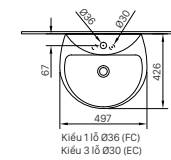

L-285V (EC/FC) | L-288VC (CHÂN CHẬU)