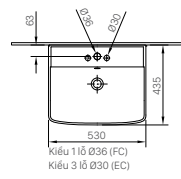

BẢN VẼ KỸ THUẬT

AL-312V | L-312V | L-298VC(chân chậu)