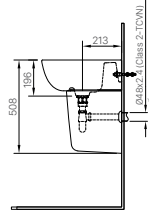

BẢN VẼ KỸ THUẬT

AL-312V | L-312V | L-298VC(chân chậu)