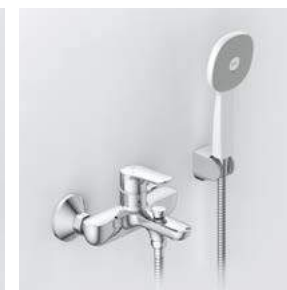

**SEN TẮM**  
**BFV-1403S-7C**  
Giá 2.910.000 VNĐ

- Thiết kế tối giản, hiện đại
- 3 lớp mạ Cr/Ni có độ dày tiêu chuẩn tạo bề mặt bóng bền lâu
- Tay sen Aqua Power với tia nước mạnh mẽ (có thể thay đổi lựa chọn tay sen phù hợp với nhu cầu sử dụng)