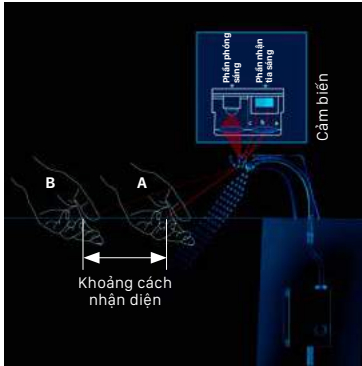

CÔNG NGHỆ LINE SENSOR

Ứng dụng khả năng tự động lấy nét của máy ảnh lên những phần tử nhận ánh sáng, cảm nhận ánh sáng phản xạ bằng 64 điểm cảm ứng (so với các vòi cảm ứng thông thường chỉ có 1 điểm cảm ứng)

Vòi cảm biến 14 điểm tránh được lỗi cảm ứng do:

- Không nhận diện tia phản xạ từ vật thể bằng sứ nằm ở xa 64 điểm cảm biến
- Xác định được tia phản xạ có cường độ mạnh nhưng trong phạm vi hẹp từ bề mặt của vật để phân biệt với ánh sáng phản xạ từ mặt chậu rửa