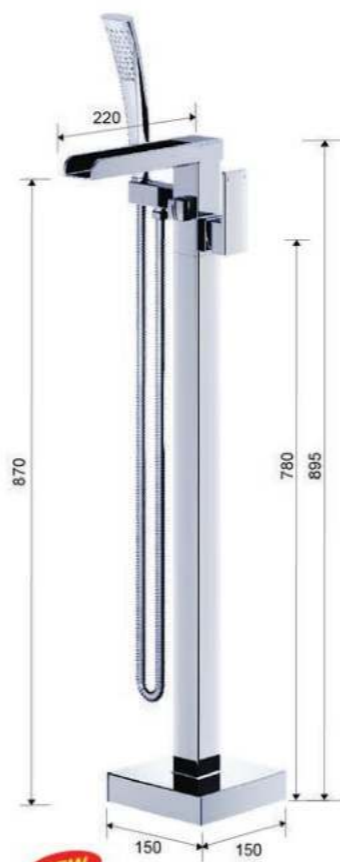

AS190 : 3.164.000đ

- Khay tắm đứng
Bao gồm bộ xả
91 x 91 x 10 cm

AS111C : 6.259.000đ

- Bộ vòi sen trên bồn tắm

AS143C : 5.852.000đ

- Bộ vòi sen trên bồn tắm

AS489C : 21.901.000đ

- Vòi sen bốn tắm nóng lạnh
H = 1023, H1 = 990, L = 240
(Áp lực nước : 2~5 kgf/cm²)