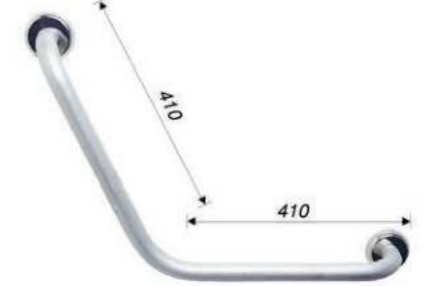

420

Thanh vịn - Inox - Ø 32
GB131BV : 385.000đ **New**

700

Thanh vịn - Inox - Ø 32
GB131V : 759.000đ

Thanh vịn - Inox - Ø 32
410 x 410 mm
GB135V : 847.000đ

Thanh vịn - Inox - Ø 32
698 x 750 mm
GB102V : 1.331.000đ