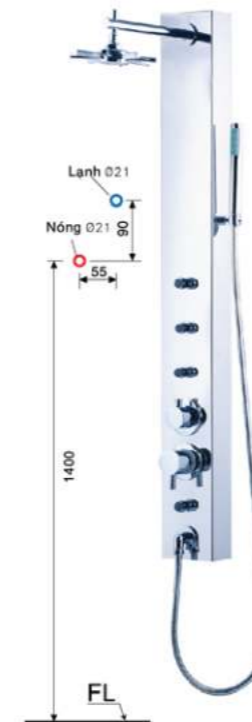

SP149 : 6.567.000đ
4.817.000đ (ưu đãi)

Sen âm tường nóng lạnh
Không bao gồm ống âm tường

BS644 : 5.819.000đ

Sen âm tường nóng lạnh
Không bao gồm ống âm tường
Tay sen 01 chế độ

BS641 : 5.819.000đ

Sen thuyền nóng lạnh
Tay sen 01 chế độ
480 x 220 x 1220 mm

Ưu đãi

SP137 : 8.129.000đ
6.061.000đ (ưu đãi)

Sen thuyền nóng lạnh
Tay sen 01 chế độ
505 x 290 x 1745 mm

Ưu đãi

SP132 : 9.504.000đ
7.095.000đ (ưu đãi)

Sen tắm đứng nóng lạnh
Tay sen 01 chế độ
H = 873 ~ 1173 mm