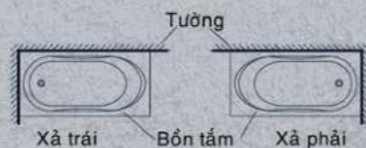

MT0150L / MT0170L

Bồn tắm massage chân yếm - Xả trái
Dung lượng nước : 205 / 240 lit
151x76x54cm

A	- AT0150	5.152.000đ	171x81x54cm	- AT0170	5.497.000đ
B	- AT0150L(R)	8.964.000đ		- AT0170L(R)	9.299.000đ
C	- MT0150	17.323.000đ		- MT0170	17.885.000đ
D	- MT0150L(R)	21.136.000đ		- MT0170L(R)	21.697.000đ