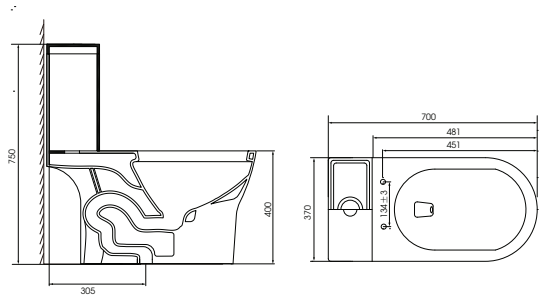

SW0142C

1. Bàn cầu 1 khối
   - Nắp đóng êm: SW9142
   - Kích thước: 700(D)x370(W)x750(H) mm
   - Hệ thống xả: Siphon
   - Chế độ xả định mức: 4.2L / 6.0L
   - Áp lực nước: 0.02 ~ 0.80Mpa
   - Tâm xả: 305mm
   - Men sứ chống dính, chống bám bẩn
2. **13.200.000đ**