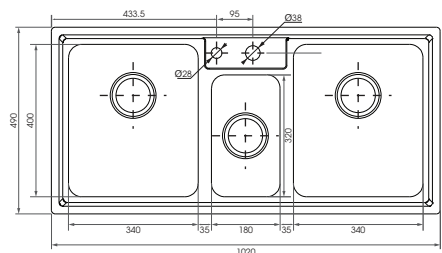

Sand Finish

Kích thước: 1020 x 490 x 205mm

12.100.000đ

Kích thước hộc: 340 x 400 x 205mm

180 x 320 x 150mm

Độ dày: 1mm

Kích thước cắt đá: 986 x 456mm

GX50MCL
Máy xay rác
7.700.000đ