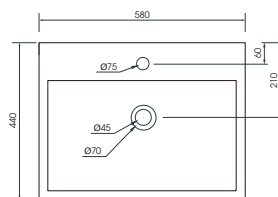

BC9903-125

Lavabo đặt trên bàn hình chữ nhật
Kích thước: 580(D)x440(D)x140(H) mm
Có lỗ xả tràn
Chất liệu: sứ
5.830.000đ