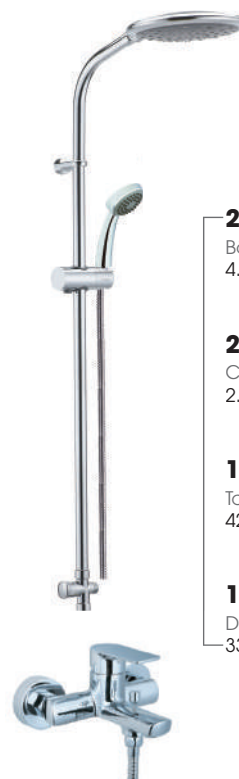

* Chiều cao miệng vòi 63mm

14132H

Bộ sen tắm nóng lạnh
3.157.000đ

* Dây sen dài 1.5m

91015ECP

Bộ cần sen tắm Ealing
8.646.000đ

* Giá vòi lavabo đã bao gồm bộ xả & P-trap

Chrome (CH)
Màu chrome

V21121

Bộ vòi lavabo nóng lạnh
3.487.000đ

* Chiều cao miệng vòi 65mm

21132H

Bộ sen tắm nóng lạnh
3.487.000đ

* Dây sen dài 1.5m

2268

Bộ cần sen
4.180.000đ

21132

Củ sen nóng lạnh
2.530.000đ

147169

Tay sen
429.000đ

143572

Dây sen dài 1.8m
330.000đ

Brushed Nickel (BN)
Màu nikel mờ

V21121BN