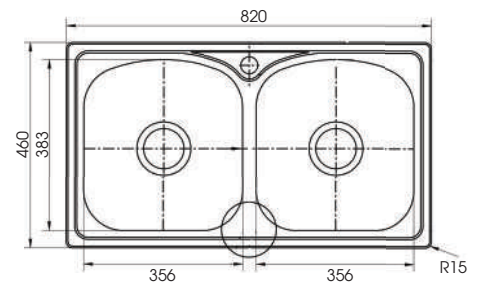

Kích thước: 580 x 480 x 200mm
3.960.000đ

Kích thước hộp: 510 x 365 x 200mm

Độ dày: 0.8mm

Kích thước cắt đá: 570x470mm

22173

Sand Finish

Kích thước: 630x460x200mm
5.940.000đ

Kích thước hộp: 520x385x200mm

Độ dày: 1mm

Kích thước cắt đá: 594 x 424mm

Chậu rửa chén

AECI8246

Sand Finish

Kích thước: 820 x 460 x 210mm

6.600.000đ

Kích thước hộc: 356 x 383 x 210mm

Độ dày: 0.7mm

Kích thước cắt đá: 800 x 440mm

MCL314

Kích thước: 830 x 435 x 190mm

7.700.000đ

Độ dày: 1mm

Kích thước cắt đá: 820 x 425mm

22183