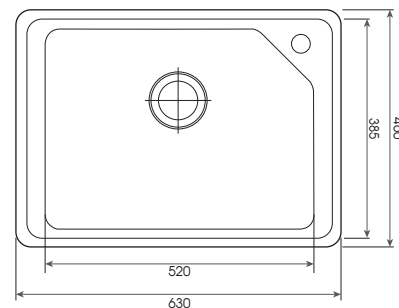

22173

Sand Finish

Kích thước: 630x460x200mm
5.940.000đ

Kích thước hộp: 520x385x200mm

Độ dày: 1mm

Kích thước cắt đá: 594 x 424mm