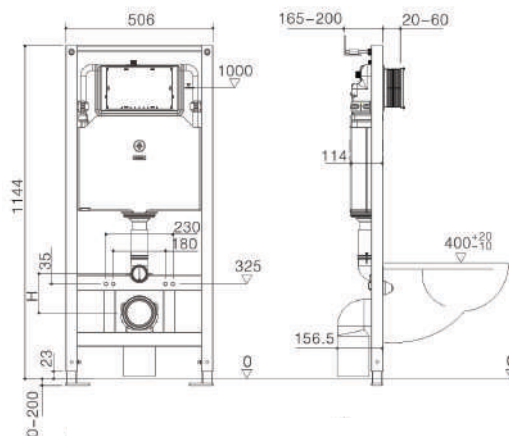

Độ dày: 0.7mm

Kích thước cắt đá: 800 x 440mm

MCL314

Kích thước: 830 x 435 x 190mm

7.700.000đ

Độ dày: 1mm

Kích thước cắt đá: 820 x 425mm

22183

11.000.000đ

SW8001C

- Kết nước âm tường
- Kích thước: 506(D)x220(W)x1144(H) mm
- Chế độ xả định mức: 4.2L / 6.0L

19.800.000đ

SW51810

Lavabo đặt trên bàn hình chữ nhật
 Kích thước: 500(D)x380(D)x128(H) mm
 Không lỗ xả tràn
 Chất liệu: sứ
3.960.000đ