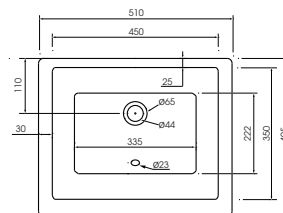

SW50730

Lavabo âm bàn hình chữ nhật
Kích thước: 510(D)x405(D)x192(H) mm
Có lỗ xả tràn
Chất liệu: sứ
2.970.000đ