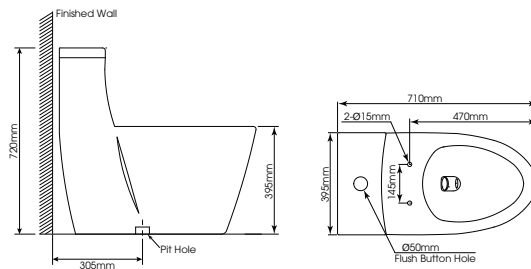

SW0154C

- Bàn cầu 1 khối
- Nắp đóng êm: SW9141
- Kích thước: 725(D)x460(W)x610(H) mm
- Hệ thống xả: Siphon
- Chế độ xả định mức: 4.8L
- Áp lực nước: 0.02 ~ 0.80Mpa
- Tâm xả: 305mm
- Men sứ chống dính, chống bám bẩn

17.600.000đ