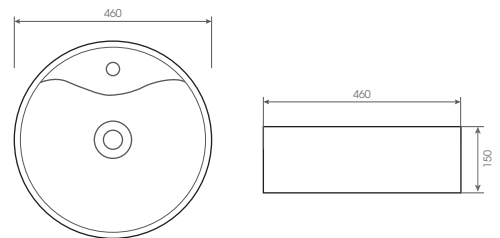

Bồn tiểu nam