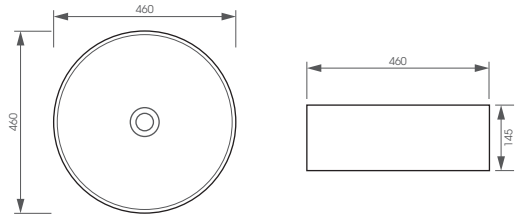

BC9903-144

Lavabo đặt trên bàn hình tròn
Kích thước: 460(D)x460(W)x150(H) mm
Có lỗ xả tràn
Chất liệu: sứ

3.960.000đ