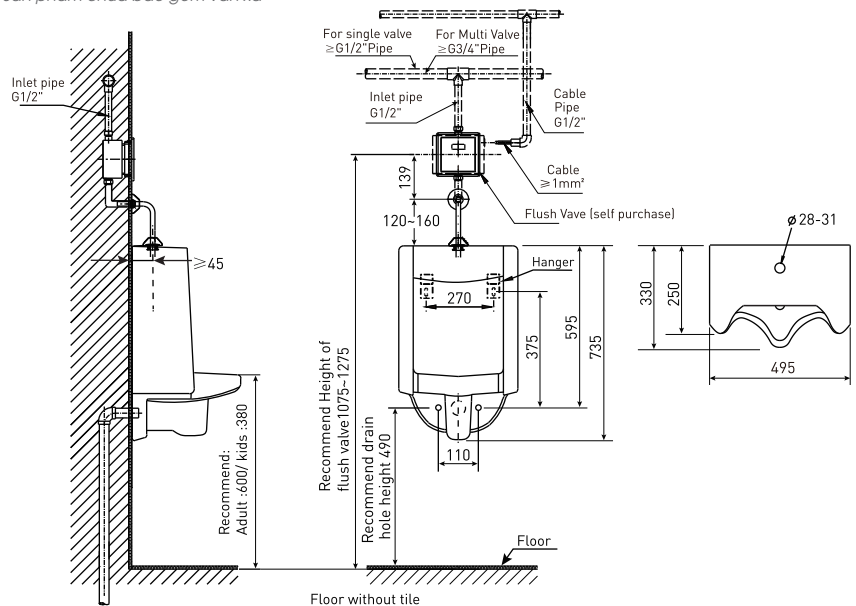

SW6184SS

Bồn tiểu nam treo tường Cynthia
Kích thước: 495(D)x330(W)x735(H) mm
Chất liệu: sứ

6.600.000đ

* Sản phẩm chưa bao gồm van xả