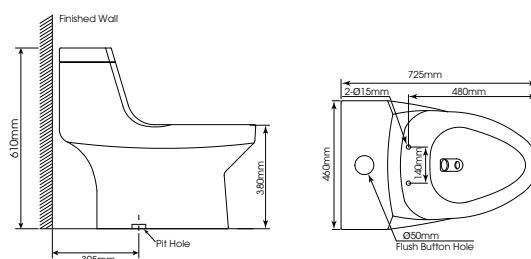

SW0313PO

- Bàn cầu treo tường
- Nắp đóng êm: SW9312
- Kích thước: 600(D)x400(W)x320(H) mm
- Hệ thống xả xoáy, siêu âm
- Chế độ xả định mức: 4.2L / 6.0L
- Áp lực nước: 0.02 ~ 0.80Mpa
- Tâm xả: 215mm (thoát ngang Ø180)
- Men sứ chống dính, chống bám bẩn

11.000.000đ