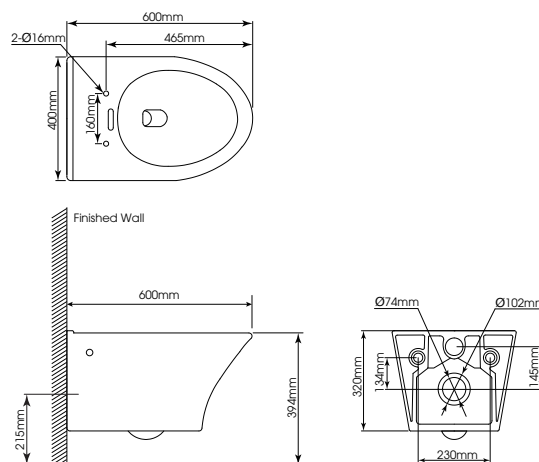

Độ dày: 0.7mm

Kích thước cắt đá: 800 x 440mm

MCL314

Kích thước: 830 x 435 x 190mm

7.700.000đ

Độ dày: 1mm

Kích thước cắt đá: 820 x 425mm

22183

11.000.000đ

SW8001C

- Kết nước âm tường
- Kích thước: 506(D)x220(W)x1144(H) mm
- Chế độ xả định mức: 4.2L / 6.0L

19.800.000đ

SW51810

Lavabo đặt trên bàn hình chữ nhật
 Kích thước: 500(D)x380(D)x128(H) mm
 Không lỗ xả tràn
 Chất liệu: sứ
3.960.000đ