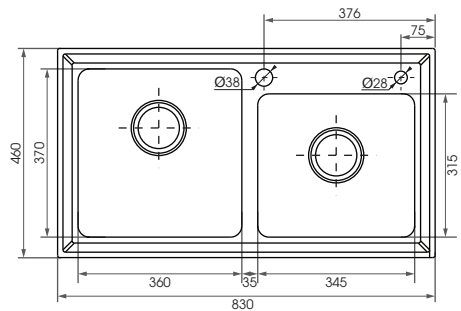

Độ dày: 0.7mm

Kích thước cắt đá: 800 x 440mm

MCL314

Kích thước: 830 x 435 x 190mm

7.700.000đ

Độ dày: 1mm

Kích thước cắt đá: 820 x 425mm

22183

Sand Finish

Kích thước: 830 x 470 x 215mm

9.900.000đ

Kích thước hộc: 300 x 360 x 215mm

315 x 345 x 185mm

Độ dày: 1mm

Kích thước cắt đá: 810 x 450mm

22181

Sand Finish

Kích thước: 1020 x 490 x 205mm

12.100.000đ

Kích thước hộc: 340 x 400 x 205mm

180 x 320 x 150mm

Độ dày: 1mm

Kích thước cắt đá: 986 x 456mm

GX50MCL
Máy xay rác
7.700.000đ