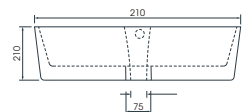

BC9903-125

Lavabo đặt trên bàn hình chữ nhật
Kích thước: 580(D)x440(D)x140(H) mm
Có lỗ xả tràn
Chất liệu: sứ
5.830.000đ