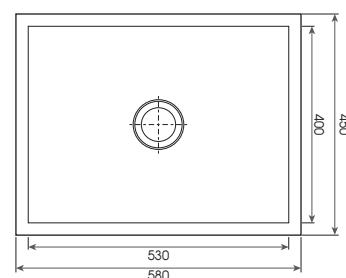

27121

Silky Finish

Kích thước: 580 x 450 x 230mm
9.900.000đ

Kích thước hộp: 530 x 400 x 230mm

Độ dày: 1.2mm âm bàn

Kích thước cắt đá: 530 x 400mm