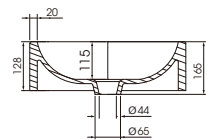

11.000.000đ

SW8001C

- Kết nước âm tường
- Kích thước: 506(D)x220(W)x1144(H) mm
- Chế độ xả định mức: 4.2L / 6.0L

19.800.000đ

SW51810

Lavabo đặt trên bàn hình chữ nhật
 Kích thước: 500(D)x380(D)x128(H) mm
 Không lỗ xả tràn
 Chất liệu: sứ
3.960.000đ