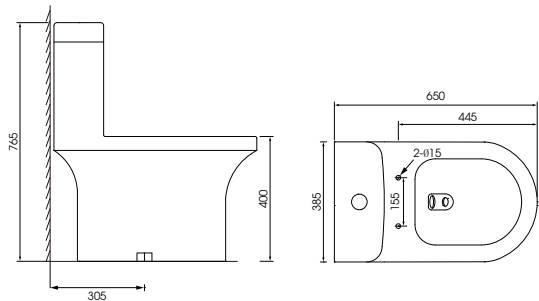

SW0112C

1. Bàn cầu 1 khối Yosemite
   - Nắp đóng êm: SW9112
   - Kích thước: 650(D)x385(W)x765(H) mm
   - Hệ thống xả: Siphon
   - Chế độ xả định mức: 3.8L / 5.5L
   - Áp lực nước: 0.02 ~ 0.80Mpa
   - Tâm xả: 305mm
   - Men sứ chống dính, chống bám bẩn
2. **9.900.000đ**