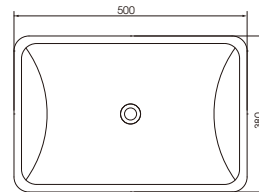

11.000.000đ

SW8001C

- Kết nước âm tường
- Kích thước: 506(D)x220(W)x1144(H) mm
- Chế độ xả định mức: 4.2L / 6.0L

19.800.000đ

SW51810

Lavabo đặt trên bàn hình chữ nhật
 Kích thước: 500(D)x380(D)x128(H) mm
 Không lỗ xả tràn
 Chất liệu: sứ
3.960.000đ