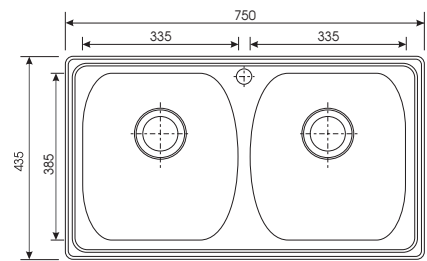

Độ dày: 0.7mm

Kích thước cắt đá: 800 x 440mm

MCL314

Kích thước: 830 x 435 x 190mm

7.700.000đ

Độ dày: 1mm

Kích thước cắt đá: 820 x 425mm

22183

Sand Finish

Kích thước: 1020 x 490 x 205mm

12.100.000đ

Kích thước hộc: 340 x 400 x 205mm

180 x 320 x 150mm

Độ dày: 1mm

Kích thước cắt đá: 986 x 456mm

GX50MCL
Máy xay rác
7.700.000đ