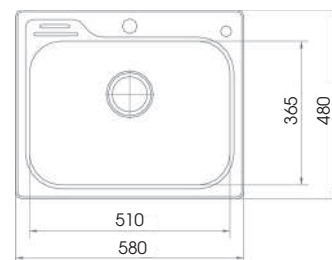

22003R

Sand Finish

Kích thước: 580 x 480 x 200mm
3.960.000đ

Kích thước hộp: 510 x 365 x 200mm

Độ dày: 0.8mm

Kích thước cắt đá: 570x470mm