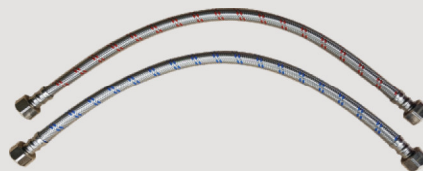

MT514
Ống thải chữ P
430.000

MK220
Dây sen Inox 1.5m
350.000

MTL50
Dây cấp nước nóng lạnh
270.000

MK200
Dây cấp nước nóng lạnh
230.000

MT860S-1B1D

Chậu rửa Inox SUS 304
 KT: 860 x 500 x 210mm
 Độ dày: 0.8mm
 Công nghệ: Đập nguyên khối
 Rọ ngăn mùi hiệu quả