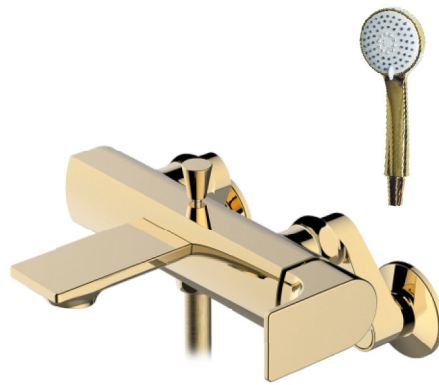

MIROLIN
BATH
2022

The logo features a stylized yellow leaf icon above the brand name 'MIROLIN' in a bold, dark blue, sans-serif font. Below it, the word 'BATH' is written in a smaller, all-caps, dark blue font. At the bottom, the year '2022' is displayed in a large, dark blue, sans-serif font.

Vòi chậu một lỗ nóng lạnh

4.750.000

MK801HB

Vòi chậu một lỗ nóng lạnh

4.750.000

MK800HC

Sen tắm nóng lạnh

Liên hệ

MK800HG

Sen tắm nóng lạnh

Liên hệ

MK800HB

Sen tắm nóng lạnh

Liên hệ

MF801G

Vòi chậu một lỗ nóng lạnh