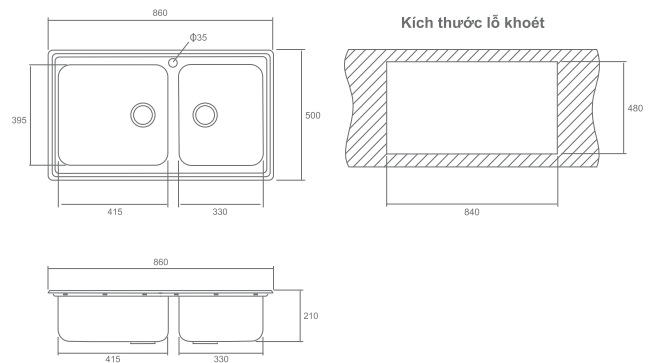

MT514
Ống thải chữ P
430.000

MK220
Dây sen Inox 1.5m
350.000

MTL50
Dây cấp nước nóng lạnh
270.000

MK200
Dây cấp nước nóng lạnh
230.000

MT860S-1B1D

Chậu rửa Inox SUS 304
 KT: 860 x 500 x 210mm
 Độ dày: 0.8mm
 Công nghệ: Đập nguyên khối
 Rọ ngăn mùi hiệu quả

3.500.000

MT860S-2B

Chậu rửa Inox SUS 304
 KT: 860 x 500 x 210mm
 Độ dày: 0.8mm
 Công nghệ: Đập nguyên khối
 Rọ ngăn mùi hiệu quả

4.460.000

MT850I-2B

Chậu rửa Inox SUS 304
 KT: 850 x 500 x 240mm
 Độ dày: 0.8mm
 Công nghệ: Bán thủ công
 Rọ ngăn mùi hiệu quả