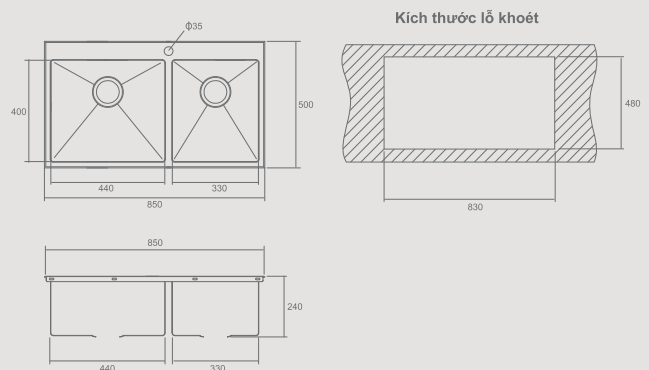

3.500.000

MT860S-2B

Chậu rửa Inox SUS 304
 KT: 860 x 500 x 210mm
 Độ dày: 0.8mm
 Công nghệ: Đập nguyên khối
 Rọ ngăn mùi hiệu quả

4.460.000

MT850I-2B

Chậu rửa Inox SUS 304
 KT: 850 x 500 x 240mm
 Độ dày: 0.8mm
 Công nghệ: Bán thủ công
 Rọ ngăn mùi hiệu quả

9.120.000

MT1200W-2B1D (R/L)

Chậu rửa Inox SUS 304
 KT: 1200 x 500 x 200mm
 Độ dày: 0.8mm
 Công nghệ: Bàn thủ công
 Rọ ngăn mùi hiệu quả

8.150.000

MT1200S-2B1D

Chậu rửa Inox SUS 304
 KT: 1200 x 500 x 210mm
 Độ dày: 0.8mm
 Công nghệ: Dập nguyên khối
 Rọ ngăn mùi hiệu quả