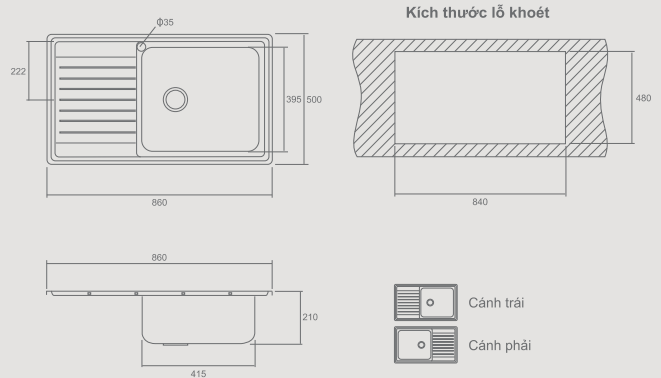

MT514
Ống thải chữ P
430.000

MK220
Dây sen Inox 1.5m
350.000

MTL50
Dây cấp nước nóng lạnh
270.000

MK200
Dây cấp nước nóng lạnh
230.000

MT860S-1B1D

Chậu rửa Inox SUS 304
 KT: 860 x 500 x 210mm
 Độ dày: 0.8mm
 Công nghệ: Đập nguyên khối
 Rọ ngăn mùi hiệu quả

3.500.000

MT860S-2B

Chậu rửa Inox SUS 304
 KT: 860 x 500 x 210mm
 Độ dày: 0.8mm
 Công nghệ: Đập nguyên khối
 Rọ ngăn mùi hiệu quả

4.460.000

MT850I-2B

Chậu rửa Inox SUS 304
 KT: 850 x 500 x 240mm
 Độ dày: 0.8mm
 Công nghệ: Bán thủ công
 Rọ ngăn mùi hiệu quả