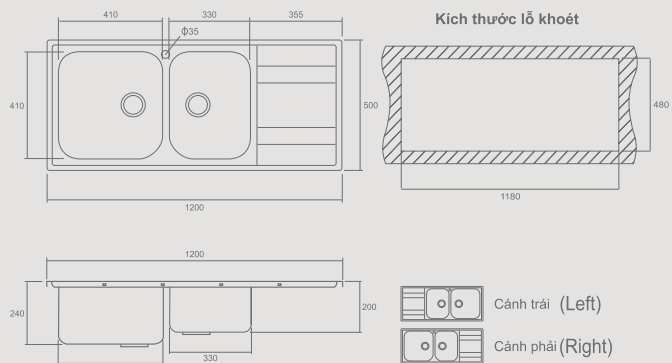

9.120.000

MT1200W-2B1D (R/L)

Chậu rửa Inox SUS 304
 KT: 1200 x 500 x 200mm
 Độ dày: 0.8mm
 Công nghệ: Bàn thủ công
 Rọ ngăn mùi hiệu quả

8.150.000

MT1200S-2B1D

Chậu rửa Inox SUS 304
 KT: 1200 x 500 x 210mm
 Độ dày: 0.8mm
 Công nghệ: Dập nguyên khối
 Rọ ngăn mùi hiệu quả