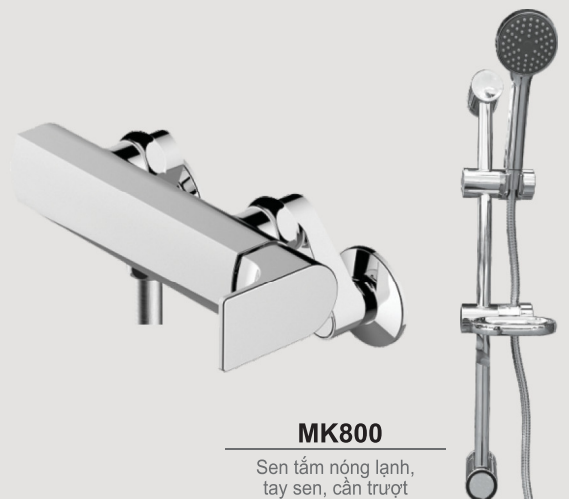

MK800HG

Sen tắm nóng lạnh

Liên hệ

MK800HB

Sen tắm nóng lạnh

Liên hệ

MF801G

Vòi chậu một lỗ nóng lạnh

3.350.000

MF801B

Vòi chậu một lỗ nóng lạnh

3.350.000

MK800

Sen tắm nóng lạnh,
tay sen, cần trượt

5.700.000

MK701
Vòi chậu một lỗ nóng lạnh
2.350.000