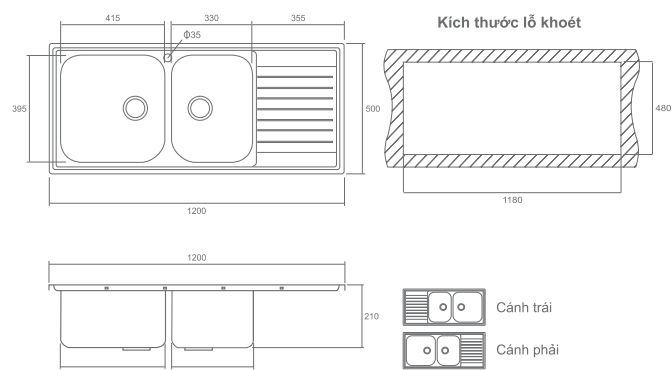

MT1200W-2B1D (R/L)

Chậu rửa Inox SUS 304
KT: 1200 x 500 x 200mm
Độ dày: 0.8mm
Công nghệ: Bàn thủ công
Rọ ngăn mùi hiệu quả

8.150.000

MT1200S-2B1D

Chậu rửa Inox SUS 304
KT: 1200 x 500 x 210mm
Độ dày: 0.8mm
Công nghệ: Dập nguyên khối
Rọ ngăn mùi hiệu quả

4.780.000

Bộ phụ kiện chậu rửa Flexible
(Made in THAILAND)

- Dùng cho chậu 2 hố
- Lắp đặt linh hoạt