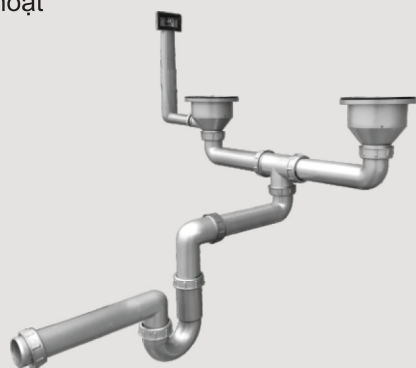

3.500.000

MT860S-2B

Chậu rửa Inox SUS 304
 KT: 860 x 500 x 210mm
 Độ dày: 0.8mm
 Công nghệ: Đập nguyên khối
 Rọ ngăn mùi hiệu quả

4.460.000

MT850I-2B

Chậu rửa Inox SUS 304
 KT: 850 x 500 x 240mm
 Độ dày: 0.8mm
 Công nghệ: Bán thủ công
 Rọ ngăn mùi hiệu quả

9.120.000

MT1200W-2B1D (R/L)

Chậu rửa Inox SUS 304
 KT: 1200 x 500 x 200mm
 Độ dày: 0.8mm
 Công nghệ: Bàn thủ công
 Rọ ngăn mùi hiệu quả

8.150.000

MT1200S-2B1D

Chậu rửa Inox SUS 304
 KT: 1200 x 500 x 210mm
 Độ dày: 0.8mm
 Công nghệ: Dập nguyên khối
 Rọ ngăn mùi hiệu quả

4.780.000

Bộ phụ kiện chậu rửa Flexible
 (Made in THAILAND)

- Dùng cho chậu 2 hố
- Lắp đặt linh hoạt

Kiểu 1. Dành cho thoát nước gắn tường

Kiểu 2. Dành cho thoát nước dưới sàn