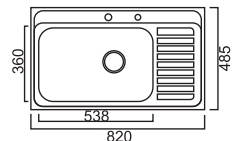

• **DESCRIPTION**
 Demension:
 820x485x230mm
 33.3"x19"x9.1"

MS10548

3.580

MS03

320

MS04

210

MS01