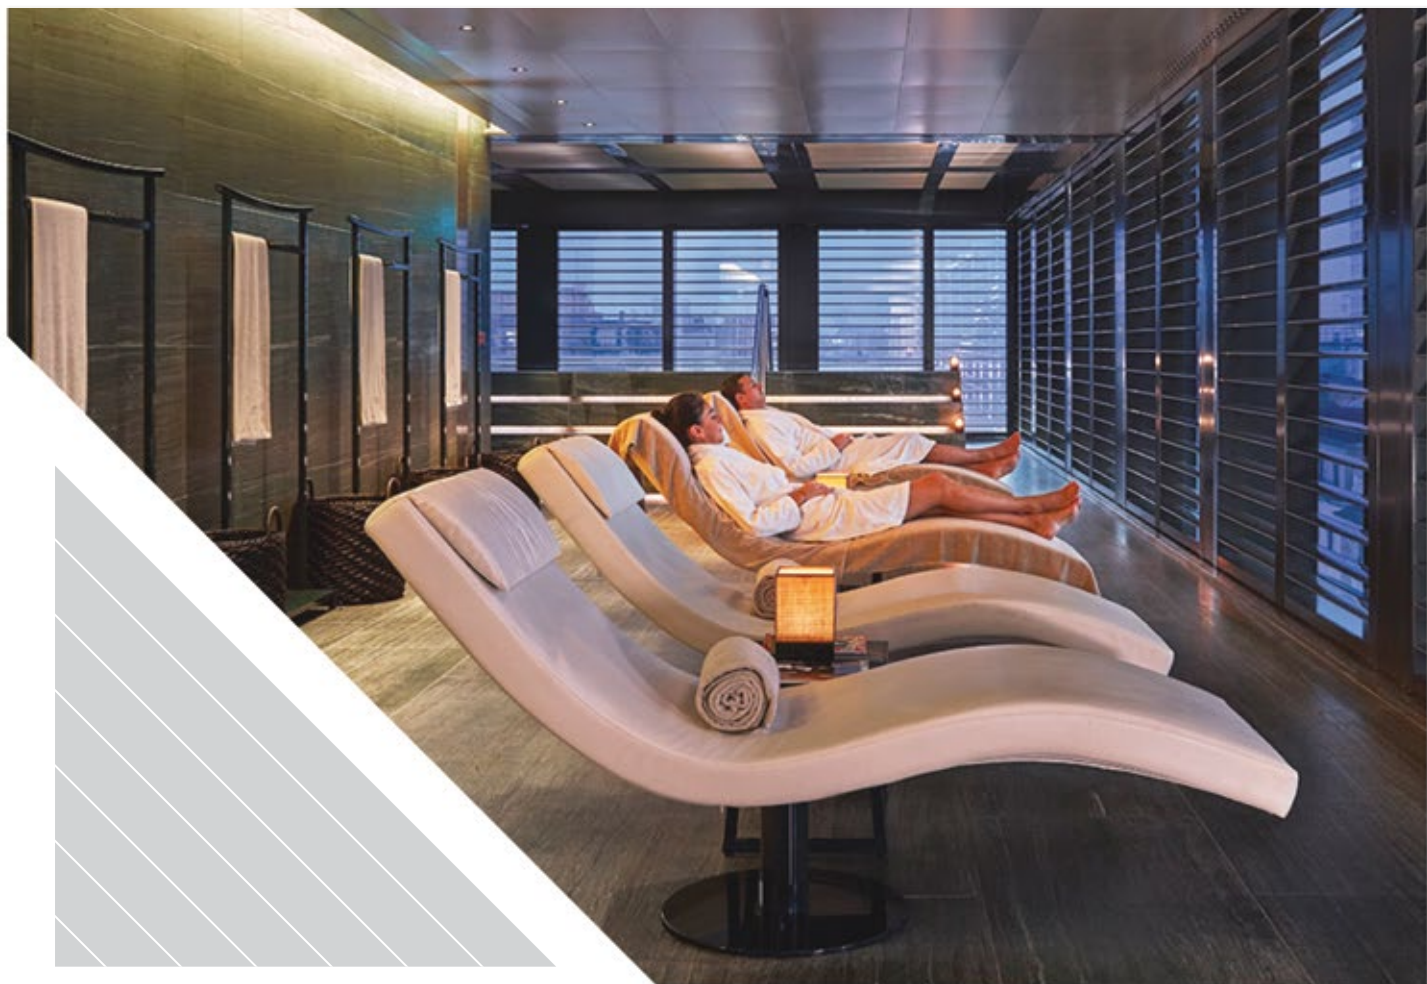

Phòng xông hơi bằng kính

Máy xông hơi ướt Svadon

AMAZON

Máy xông hơi ướt

Máy xông hơi khô

MIGOS[®]

SANITARY WARY

Thiết bị nhà tắm cao cấp Migos là sự kết hợp độc đáo của vẻ đẹp thuần khiết. Các sản phẩm của chúng tôi với thiết kế đơn giản, đem lại lợi ích thanh lịch, và chia sẻ cuộc sống tinh thần của bạn.