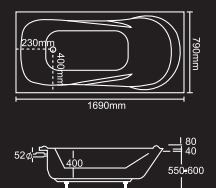

M-3356

Size: Ø2290x940mm

- Water pump(2HF): 2pcs
- Water pump(700W): 1pc
- Paper element filter: 1pc
- Ozone-sterilization: 1pc
- Heater (3KW): 1 pc
- hem: 1set
- Pillow: 5pcs
- Control panel: 1pc
- Total jets: 76pcs
- 4 inch jets: 1pc
- 3 inch jets: 19pcs
- 2.5 inch jets: 10pcs
- 2 inch jets: 24pcs
- Air jets: 22pcs
- Bottom light(4W): 1pc
- 2 inch diversion: 2pcs
- Water pipe & valve: 1batch

Model: 3200 - Size: 1200 x 1200 x 440 mm

N. liệu	Mã số	Bồn Xây	Chân đế	Massage
Acrylic	3200A	5.210.000	8.235.000	17.479.000
Pha lê	3200P	6.639.000	10.756.000	20.000.000
Galaxy	3200G	7.311.000	11.756.000	21.008.000

Model: 1780 - Size: 1700 x 800 x 480 mm

N. liệu	Mã số	Bồn Xây	Chân đế	Massage
Acrylic	1780A	4.622.000	8.067.000	17.311.000
Pha lê	1780P	5.798.000	9.580.000	18.824.000
Galaxy	1780G	6.387.000	10.487.000	19.731.000