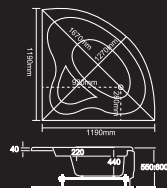

MS 64

MS 65

MS9912

MS9908

MS9909

MS9910

M-3357

Size: 2200x2200x920mm

M-3356

Size: Ø2290x940mm

- Water pump(2HF): 2pcs
- Water pump(700W): 1pc
- Paper element filter: 1pc
- Ozone-sterilization: 1pc
- Heater (3KW): 1 pc
- hem: 1set
- Pillow: 5pcs
- Control panel: 1pc
- Total jets: 76pcs
- 4 inch jets: 1pc
- 3 inch jets: 19pcs
- 2.5 inch jets: 10pcs
- 2 inch jets: 24pcs
- Air jets: 22pcs
- Bottom light(4W): 1pc
- 2 inch diversion: 2pcs
- Water pipe & valve: 1batch

Model: 3200 - Size: 1200 x 1200 x 440 mm

N. liệu	Mã số	Bồn Xây	Chân đế	Massage
Acrylic	3200A	5.210.000	8.235.000	17.479.000
Pha lê	3200P	6.639.000	10.756.000	20.000.000
Galaxy	3200G	7.311.000	11.756.000	21.008.000

Model: 1780 - Size: 1700 x 800 x 480 mm

N. liệu	Mã số	Bồn Xây	Chân đế	Massage
Acrylic	1780A	4.622.000	8.067.000	17.311.000
Pha lê	1780P	5.798.000	9.580.000	18.824.000
Galaxy	1780G	6.387.000	10.487.000	19.731.000