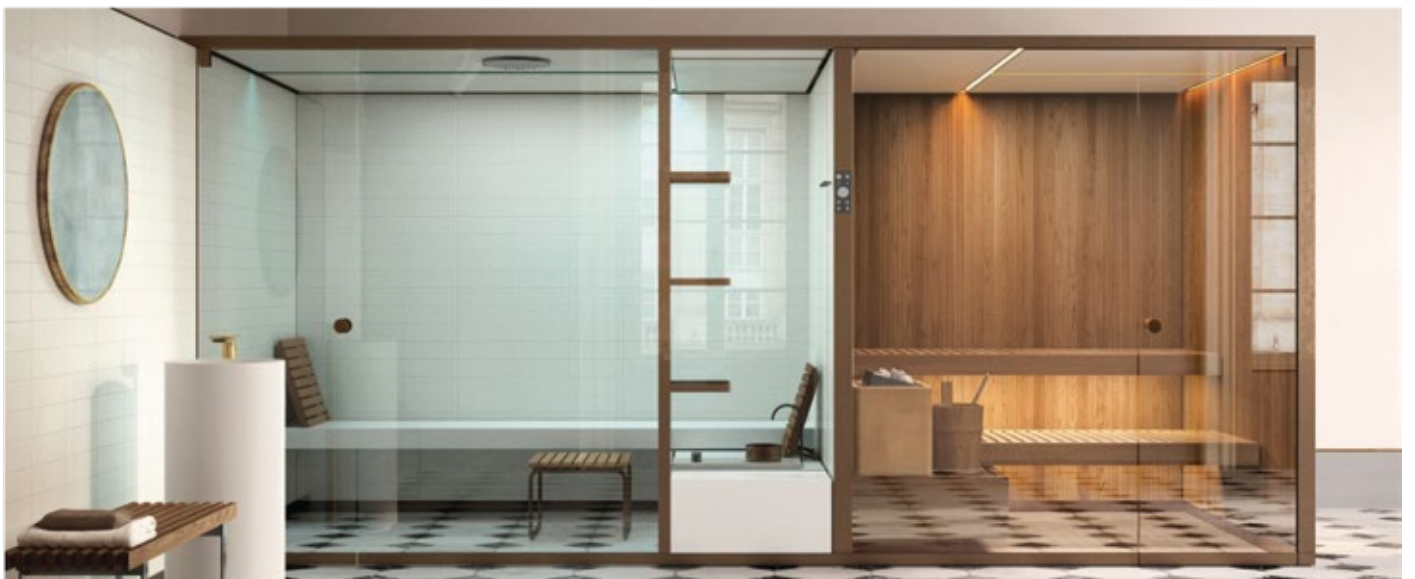

Phòng xông hơi bằng kính

Máy xông hơi ướt Svadon

AMAZON

Máy xông hơi ướt

Máy xông hơi khô

MIGOS[®]

SANITARY WARY

Thiết bị nhà tắm cao cấp Migos là sự kết hợp độc đáo của vẻ đẹp thuần khiết. Các sản phẩm của chúng tôi với thiết kế đơn giản, đem lại lợi ích thanh lịch, và chia sẻ cuộc sống tinh thần của bạn.