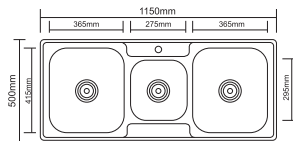

• **DESCRIPTION**
 Demension:
 820x485x230mm
 33.3"x19"x9.1"

MS10548

3.580

MS03

320

MS04

210

MS01