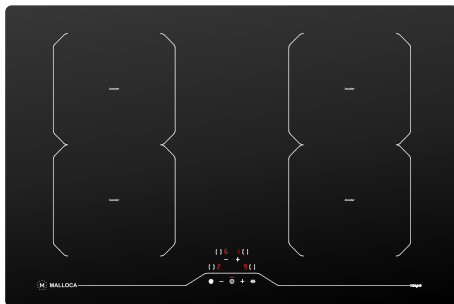

MI-784 ITG

Bếp kính âm 4 từ
Công suất: 2x2.1kW (Booster 3kW) - 2x1.6kW (Booster 1.85kW)
Tổng công suất: 7.4kW
KT: W780 x D520 x H57mm
KT lỗ đá: W740 x D480mm
Giá: 35.000.000đ