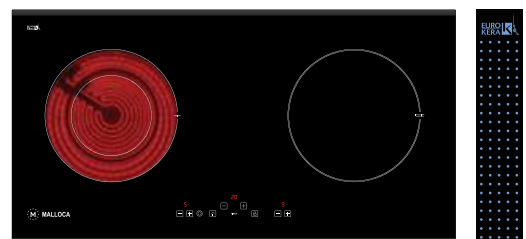

MH-02IR SB

Bếp kính âm 1 điện, 1 từ (Kính đen chấm bi xanh ngọc bích)
Công suất: 0.8kW/1.9kW - 2kW
Tổng công suất: 3.9kW
KT: W720x D380 x H60mm
KT lỗ đá: W690 x D320mm
Giá: 20.900.000đ