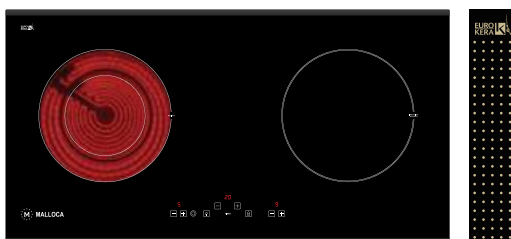

MH-02IR LB

Bếp kính âm 1 điện, 1 từ (Kính đen chấm bi nâu nhạt)
Công suất: 0.8kW/1.9kW - 2kW
Tổng công suất: 3.9kW
KT: W720x D380 x H60mm
KT lỗ đá: W690 x D320mm
Giá: 20.900.000đ