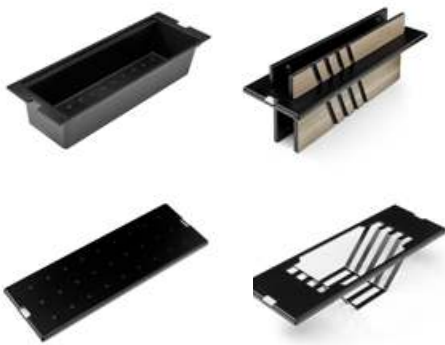

Kích thước chậu nhỏ: W860 x D180 x H168mm

1. Lắp Nội: W850 x D170mm (R5)
2. Lắp Âm: W820 x D140mm (R4)

Giá: 39.050.000đ

made in
EUROPE

New collection

made in EUROPE

BỘT ĐÁ GRANITE TỰ NHIÊN & CHẤT KẾT DÍNH

Chất liệu tự nhiên, an toàn khi sử dụng và thân thiện với môi trường.

BỀ MẶT KHÁNG KHUẨN

Bề mặt chậu luôn sạch sẽ, không bám bẩn, đảm bảo an toàn cho sức khỏe nhờ đặc tính diệt khuẩn 100% của công nghệ Nano Bạc.

***Phụ kiện bao gồm:**

1. Khay đựng thớt
2. Rổ nhựa
3. Khay úp chén
4. Khay đựng đĩa