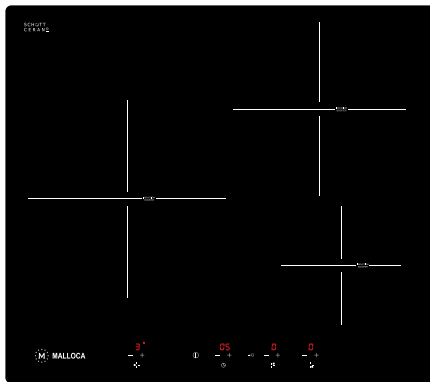

MI 593 BN

Bếp kính âm 3 từ
Công suất: 3.6kW - 2.0kW - 1.6kW
Tổng công suất: 6kW
KT: W590 x D520 x H63mm
KT lỗ đá: W545 x D490mm
Giá: 23.600.000đ