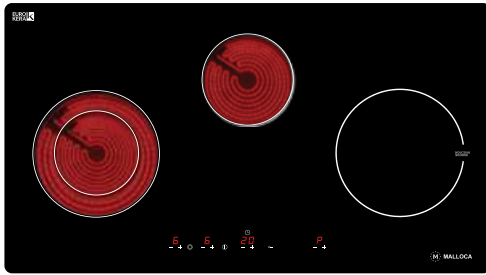

MH-03IRA

Bếp kính âm 2 điện, 1 từ
Công suất: 0.8kW/1.9kW - 1.2kW - 2kW
Tổng công suất: 5.1kW
KT: W810 x D450 x H55mm
KT lỗ đá: W770 x D400mm
Giá: 28.600.000đ