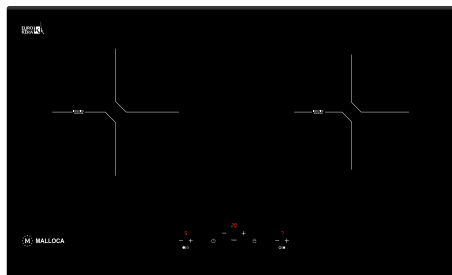

MH-02I N

Bếp kính âm 2 từ (**Kính đen chấm bi chìm**)

Công suất: 2kW - 1.8kW

Tổng công suất: 3.6kW

KT: W750 x D450 x H60mm

KT lỗ đá: W700 x D380mm

Giá: 18.380.000đ