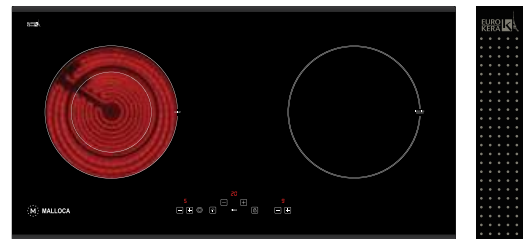

MH-02IR D

Bếp kính âm 1 điện, 1 từ (Kính đen chấm bi)
Công suất: 0.8kW/1.9kW - 2kW
Tổng công suất: 3.9kW
KT: W720x D380 x H60mm
KT lỗ đá: W690 x D320mm
Giá: 20.900.000đ