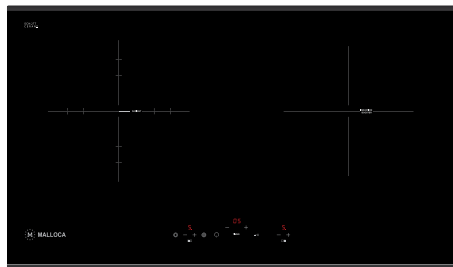

MIR 772

Bếp kính âm 1 điện, 1 từ
Công suất: 0.8kW/1.6kW/2.5kW - 1.5kW
Tổng công suất: 4.5kW
KT: W770 x D450 x H62mm
KT lỗ đá: W696 x D397mm
Giá: 24.600.000đ