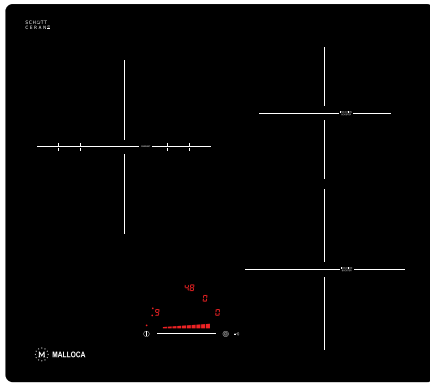

Bếp kính âm 2 từ
Công suất: 2kW - 1.8kW
Tổng công suất: 3.6kW
KT: W730 x D430 x H67mm
KT lỗ đá: W672 x D337mm
Giá: 23.500.000đ

BẾP ĐIỆN TỬ ÂM

MIR 593

Bếp kính âm 2 từ, 1 điện
Công suất: 0.8kW/1.6kW/2.5kW - 1.4kW - 2.3kW
Tổng công suất: 6.2kW
KT: W590 x D520 x H68mm
KT lỗ đá: W560 x D490mm
Giá: 24.300.000đ