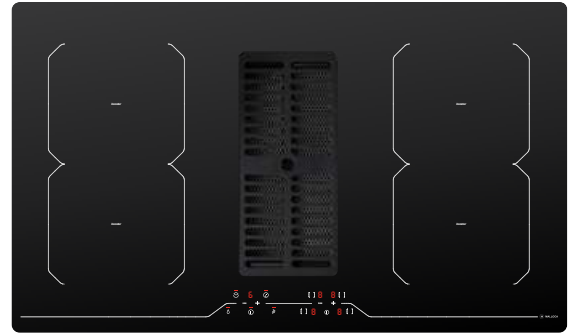

made in
TURKEY

*****Lưu ý: Không bao gồm than hoạt tính**

Giá than hoạt tính và giá đỡ: **2.750.000đ**

Giá than hoạt tính: **1.550.000đ**

BẾP TỪ KẾT HỢP MÁY HÚT

BẾP TỪ - KẾT HỢP MÁY HÚT

HIH-864 LI (đèn)

Bếp 4 từ kết hợp máy hút
Công suất hút: 750m³/h - Độ ồn: 59dB
Công suất bếp: 2x2.1kW - 2x1.6kW (Booster 3kW - 1.85kW)
Tổng công suất: 7.4kW
KT: W860 x D530 x H(820-975)mm
KT lỗ đá: W810 x D495mm
Giá: 82.500.000đ