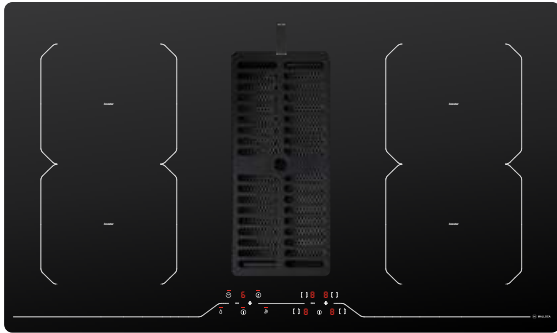

made in
TURKEY

*****Lưu ý: Không bao gồm than hoạt tính**

Giá than hoạt tính và giá đỡ: **2.750.000đ**

Giá than hoạt tính: **1.550.000đ**

BẾP TỪ KẾT HỢP MÁY HÚT

BẾP TỪ - KẾT HỢP MÁY HÚT

HIH-864 LI (đèn)

Bếp 4 từ kết hợp máy hút
Công suất hút: 750m³/h - Độ ồn: 59dB
Công suất bếp: 2x2.1kW - 2x1.6kW (Booster 3kW - 1.85kW)
Tổng công suất: 7.4kW
KT: W860 x D530 x H(820-975)mm
KT lỗ đá: W810 x D495mm
Giá: 82.500.000đ