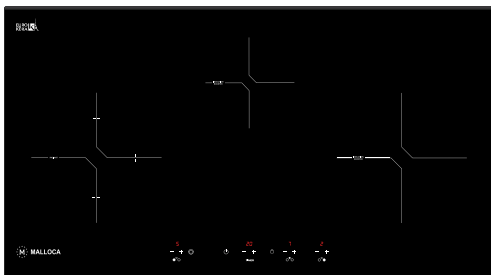

MH-03IR N

Bếp kính âm 1 điện, 2 từ (**Kính đen chấm bi chìm**)

Công suất: 0.8/1.9kW - 1.6kW - 2kW

Tổng công suất: 5.5kW

KT: W810 x D450 x H55mm

KT lỗ đá: W770 x D400mm

Giá: 28.160.000đ