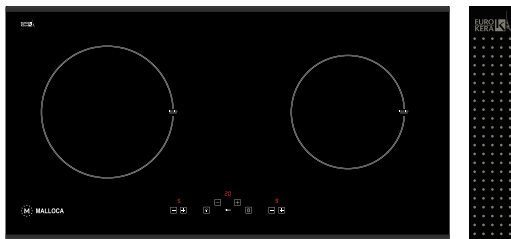

MH-02I D

Bếp kính âm 2 từ (Kính đen chấm bi)
Công suất: 2kW - 1.8kW
Tổng công suất: 3.6kW
KT: W720 x D380 x H60mm
KT lỗ đá: W660 x D325mm
Giá: 19.415.000đ