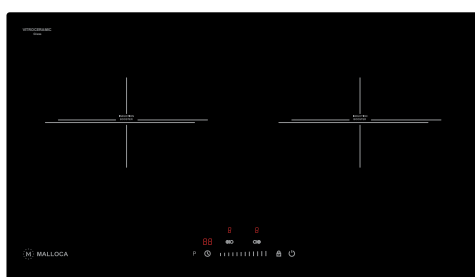

MH-732 IRN

Bếp kính âm 1 điện và 1 từ
Công suất: 2.1kW - 1kW/2.1kW
Tổng công suất: 3.6kW
KT: W730 x D420 x H62mm
KT lỗ đá: W680 x D380mm
Giá: 13.200.000đ