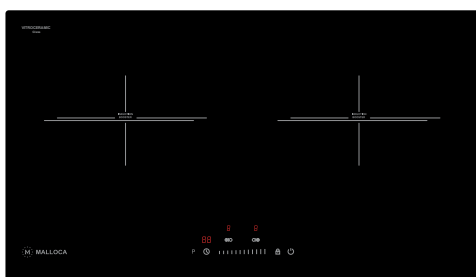

BẾP ĐIỆN TỬ ÂM

HẸN GIỜ

Chức năng hẹn giờ của bếp vô cùng tiện ích chủ động điều chỉnh quá trình nấu nướng của mình.

KHÓA AN TOÀN TRẺ EM

Khi vận hành, chế độ này sẽ làm ẩn và khóa toàn bộ hệ thống điều khiển của bếp từ. Trẻ có thể chạm vào bếp mà không gặp nguy hiểm và làm thay đổi chương trình nấu nướng đã cài đặt trước đó.

NHẬN DIỆN VÙNG NẤU

Bếp điện từ sẽ tự động kiểm tra vật dụng nấu nào thích hợp khi sử dụng. Nếu đã bật bếp và không có xoong nồi đặt lên trên hoặc nồi có đáy quá nhỏ, không phù hợp thì bếp sẽ không sinh ra nhiệt và báo trên màn hình hiển thị đồng thời tự động tắt nguồn, đảm bảo an toàn tuyệt đối.

MH-732 IN

Bếp kính âm 2 từ
Công suất: 2.1kW - 2.1kW
Tổng công suất: 3.6kW
KT: W730 x D420 x H62mm
KT lỗ đá: W680 x D380mm
Giá: 12.100.000đ