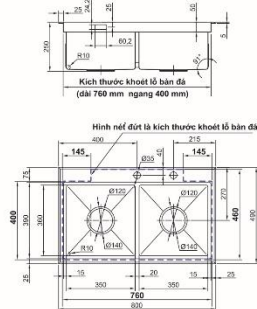

150x150 ø 90
150x150 ø 60
120x120 ø 60

L702 198.000 đ

L702B 205.000 đ

L703 195.000 đ

LC8049-5.0 7.200.000 đ

LC 8048-3.0 5.760.000 đ

LC8049N-5.0 8.960.000 đ

LC9648S-3.0 7.400.000 đ