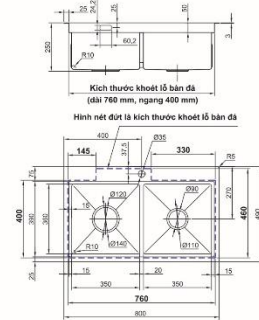

Kèm bình đựng nước rửa

LC8049S-3.0 6.300.000 đ