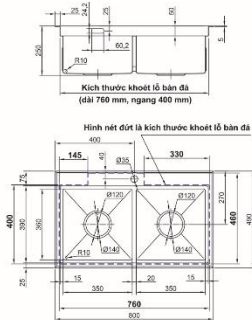

150x150 ø 90
150x150 ø 60
120x120 ø 60

L702 198.000 đ

L702B 205.000 đ

L703 195.000 đ

LC8049-5.0 7.200.000 đ

LC 8048-3.0 5.760.000 đ

LC8049N-5.0 8.960.000 đ

LC9648S-3.0 7.400.000 đ