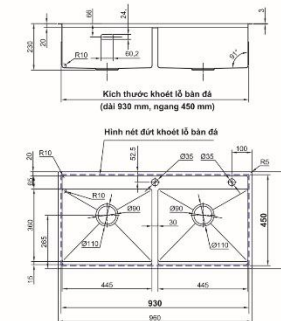

LC9648S-3.0 7.400.000 đ