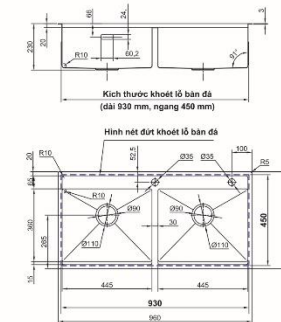

150x150 ø 90
150x150 ø 60
120x120 ø 60

L702 198.000 đ

L702B 205.000 đ

L703 195.000 đ

LC8049-5.0 7.200.000 đ

LC 8048-3.0 5.760.000 đ

LC8049N-5.0 8.960.000 đ

LC9648S-3.0 7.400.000 đ