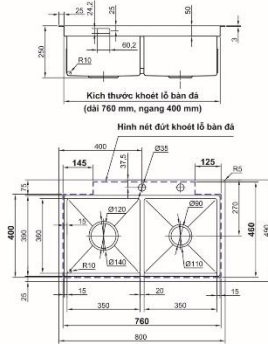

LC 8046-3.0 5.260.000 đ