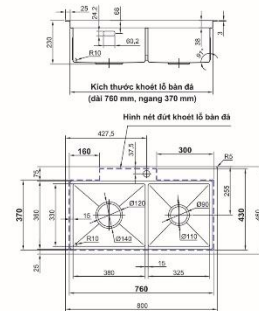

LC11048-3.0 8.380.000 đ