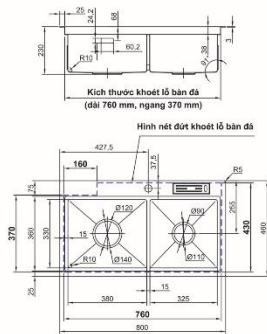

LC 8049-3.0 6.080.000 đ