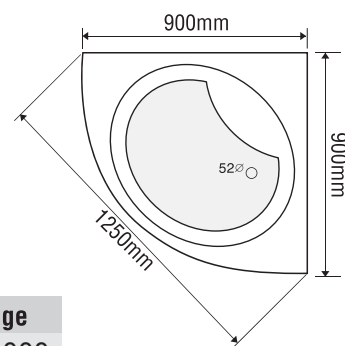

★ Giá đã bao gồm xà, không bao gồm phụ kiện

BỒN TẮM DÀI 2 YẾM

MODEL EU1-1475

Size: 1400mm X 750mm X 400mm

Sản phẩm bảo hành 3 năm

Chất liệu	Bồn xây	Chân đế	Massage
Acrylic	4.577.000	7.386.000	17.386.000
Crystal	6.140.000	9.751.000	19.751.000
Galaxy	6.601.000	10.610.000	20.610.000
Pearl	8.407.000	12.840.000	22.840.000
	★	★	Pump 1HP

★ Giá đã bao gồm xả, không bao gồm phụ kiện

BỒN TẮM DÀI 2 YẾM

MODEL EU1-1270

Size: 1200mm X 700mm X 370mm

Sản phẩm bảo hành 3 năm

Chất liệu	Bồn xây	Chân đế	Massage
Acrylic	4.449.000	6.924.000	16.924.000
Crystal	5.431.000	8.894.000	18.894.000
Galaxy	5.990.000	9.867.000	19.867.000
Pearl	7.489.000	11.373.000	21.373.000
	★	★	Pump 1HP

★ Giá đã bao gồm xả, không bao gồm phụ kiện

BỒN TẮM CHO BÉ YÊU

MODEL EU1- 9090

Size: 900mm X 900mm X 340mm

Sản phẩm bảo hành 3 năm

Chất liệu	Bồn xây	Chân đế	Massage
Acrylic	3.931.000	6.057.000	16.057.000
Crystal	4.807.000	7.194.000	17.194.000
Galaxy	5.619.000	8.653.000	18.653.000
Pearl	6.963.000	10.780.000	20.780.000
	★	★	Pump 1HP