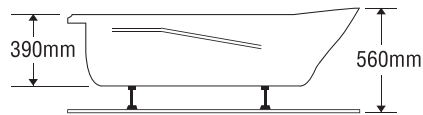

★ Giá đã bao gồm xả, không bao gồm phụ kiện

BỒN TẮM DÀI 2 YẾM

MODEL EU1-1775

Size: 1700mm X 750mm X 390mm

Sản phẩm bảo hành 3 năm

Chất liệu	Bồn xây	Chân đế	Massage
Acrylic	5.053.000	7.947.000	17.947.000
Crystal	6.413.000	10.096.000	20.096.000
Galaxy	7.233.000	11.069.000	21.069.000
Pearl	8.743.000	13.651.000	23.651.000
	★	★	Pump 1HP

★ Giá đã bao gồm xả, không bao gồm phụ kiện

BỒN TẮM DÀI 2 YẾM

MODEL EU2-1775

Size: 1700mm X 750mm X 390mm

Sản phẩm bảo hành 3 năm

Chất liệu	Bồn xây	Chân đế	Massage
Acrylic	5.053.000	7.947.000	17.947.000
Crystal	6.413.000	10.096.000	20.096.000
Galaxy	7.233.000	11.069.000	21.069.000
Pearl	8.743.000	13.651.000	23.651.000
	★	★	Pump 1HP

★ Giá đã bao gồm xả, không bao gồm phụ kiện

BỒN TẮM DÀI 2 YẾM

MODEL EU3-1775

Size: 1700mm X 750mm X 390mm

Sản phẩm bảo hành 3 năm

Chất liệu	Bồn xây	Chân đế	Massage
Acrylic	5.053.000	7.947.000	17.947.000
Crystal	6.413.000	10.096.000	20.096.000
Galaxy	7.233.000	11.069.000	21.069.000
Pearl	8.743.000	13.651.000	23.651.000
	★	★	Pump 1HP