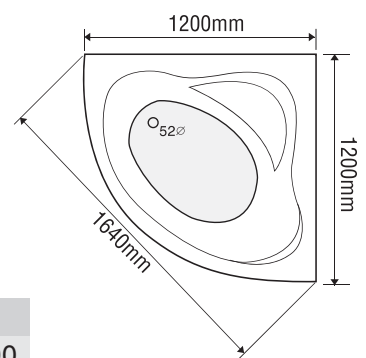

★ Giá đã bao gồm xả, không bao gồm phụ kiện

BỒN TẮM GÓC

MODEL EU2-1200

Size: 1200mm X 1200mm X 400mm

Sản phẩm bảo hành 3 năm

Chất liệu	Bồn xây	Chân đế	Massage
Acrylic	6.000.000	8.773.000	18.773.000
Crystal	7.761.000	11.337.000	21.337.000
Galaxy	8.456.000	12.580.000	22.580.000
Pearl	10.006.000	15.360.000	25.360.000
	★	★	Pump 1HP

★ Giá đã bao gồm xà, không bao gồm phụ kiện

BỒN TẮM GÓC

MODEL EU3-1200

Size: 1200mm X 1200mm X 400mm

Sản phẩm bảo hành 3 năm

Chất liệu	Bồn xây	Chân đế	Massage
Acrylic	6.000.000	8.773.000	18.773.000
Crystal	7.761.000	11.337.000	21.337.000
Galaxy	8.456.000	12.580.000	22.580.000
Pearl	10.006.000	15.360.000	25.360.000
	★	★	Pump 1HP