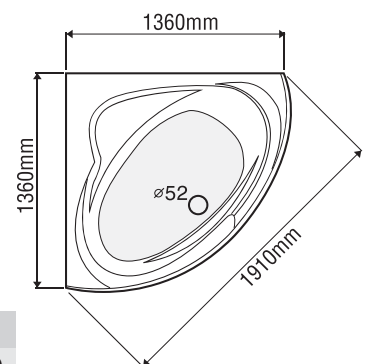

★ Giá đã bao gồm xả, không bao gồm phụ kiện

BỒN TẮM GÓC

MODEL EU4-1300

Size: 1300mm X 1300mm X 400mm

Sản phẩm bảo hành 3 năm

Chất liệu	Bồn xây	Chân đế	Massage
Acrylic	6.374.000	9.460.000	19.460.000
Crystal	8.479.000	12.154.000	22.154.000
Galaxy	9.359.000	13.257.000	23.257.000
Pearl	10.761.000	16.030.000	26.030.000
	★	★	Pump 1HP

★ Giá đã bao gồm xả, không bao gồm phụ kiện

BỒN TẮM GÓC

MODEL EU1-1400

Size: 1400mm X 1400mm X 410mm

Sản phẩm bảo hành 3 năm

Chất liệu	Bồn xây	Chân đế	Massage
Acrylic	6.374.000	9.460.000	19.460.000
Crystal	8.479.000	12.154.000	22.154.000
Galaxy	9.359.000	13.257.000	23.257.000
Pearl	10.761.000	16.030.000	26.030.000
	★	★	Pump 1HP

★ Giá đã bao gồm xả, không bao gồm phụ kiện

BỒN TẮM GÓC

MODEL EU2-1400

Size: 1400mm X 1400mm X 420mm

Sản phẩm bảo hành 3 năm

Chất liệu	Bồn xây	Chân đế	Massage
Acrylic	6.374.000	9.460.000	19.460.000
Crystal	8.479.000	12.154.000	22.154.000
Galaxy	9.359.000	13.257.000	23.257.000
Pearl	10.761.000	16.030.000	26.030.000
	★	★	Pump 1HP