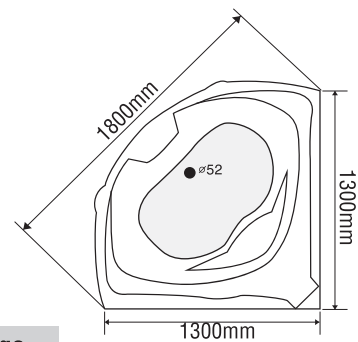

★ Giá đã bao gồm xả, không bao gồm phụ kiện

BỒN TẮM GÓC

MODEL EU2-1300

Size: 1300mm X 1300mm X 390mm

Sản phẩm bảo hành 3 năm

Chất liệu	Bồn xây	Chân đế	Massage
Acrylic	6.374.000	9.460.000	19.460.000
Crystal	8.479.000	12.154.000	22.154.000
Galaxy	9.359.000	13.257.000	23.257.000
Pearl	10.761.000	16.030.000	26.030.000
	★	★	Pump 1HP

★ Giá đã bao gồm xả, không bao gồm phụ kiện

BỒN TẮM GÓC

MODEL EU3-1300

Size: 1300mm X 1300mm X 420mm

Sản phẩm bảo hành 3 năm

Chất liệu	Bồn xây	Chân đế	Massage
Acrylic	6.374.000	9.460.000	19.460.000
Crystal	8.479.000	12.154.000	22.154.000
Galaxy	9.359.000	13.257.000	23.257.000
Pearl	10.761.000	16.030.000	26.030.000
	★	★	Pump 1HP