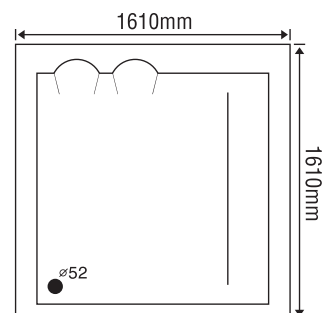

★ Giá đã bao gồm xả, không bao gồm phụ kiện

BỒN TẮM DÀI 1 YẾM

MODEL EU3-1680

Size: 1600mm x 800mm x 390mm

Sản phẩm bảo hành 3 năm

Chất liệu	Bồn xây	Chân đế	Massage
Acrylic	6.484.000	10.140.000	20.140.000
Crystal	8.234.000	13.411.000	23.411.000
Galaxy	9.359.000	14.563.000	24.563.000
Pearl	10.761.000	16.929.000	26.929.000
	★	★	Pump 1HP

★ Giá đã bao gồm xả, không bao gồm phụ kiện

BỒN TẮM ĐÔI

MODEL EU1-1616

Size: 1600mm x 1600mm x 490mm

Sản phẩm bảo hành 3 năm

Chất liệu	Bồn xây	Chân đế	Massage
Acrylic	15.133.000	20.664.000	32.379.000
Crystal	20.513.000	26.494.000	38.209.000
Galaxy	24.339.000	31.853.000	43.567.000
Pearl	27.701.000	35.123.000	46.837.000
	★	★	Pump 1.5HP

★ Giá đã bao gồm xả, không bao gồm phụ kiện

BỒN TẮM ĐÔI

MODEL EU1-1712

Size: 1700mm X 1200mm X 440mm

Sản phẩm bảo hành 3 năm

Chất liệu	Bồn xây	Chân đế	Massage
Acrylic	10.169.000	13.601.000	25.316.000
Crystal	12.476.000	16.990.000	28.704.000
Galaxy	13.723.000	18.810.000	30.524.000
Pearl	16.581.000	20.219.000	31.933.000
	★	★	Pump 1.5HP