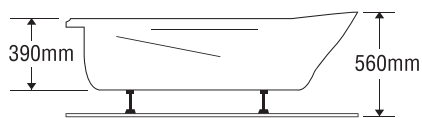

★ Giá đã bao gồm xả, không bao gồm phụ kiện

BỒN TẮM DÀI 2 YẾM

MODEL EU4-1775

Size: 1700mm X 750mm X 400mm

Sản phẩm bảo hành 3 năm

Chất liệu	Bồn xây	Chân đế	Massage
Acrylic	5.053.000	7.947.000	17.947.000
Crystal	6.413.000	10.096.000	20.096.000
Galaxy	7.233.000	11.069.000	21.069.000
Pearl	8.743.000	13.651.000	23.651.000
	★	★	Pump 1HP

★ Giá đã bao gồm xả, không bao gồm phụ kiện

BỒN TẮM DÀI 2 YẾM

MODEL EU5-1775

Size: 1700mm X 750mm X 390mm

Sản phẩm bảo hành 3 năm

Chất liệu	Bồn xây	Chân đế	Massage
Acrylic	5.053.000	7.947.000	17.947.000
Crystal	6.413.000	10.096.000	20.096.000
Galaxy	7.233.000	11.069.000	21.069.000
Pearl	8.743.000	13.651.000	23.651.000
	★	★	Pump 1HP

★ Giá đã bao gồm xả, không bao gồm phụ kiện

BỒN TẮM DÀI 2 YẾM

MODEL EU1-1770

Size: 1700mm X 700mm X 370mm

Sản phẩm bảo hành 3 năm

Chất liệu	Bồn xây	Chân đế	Massage
Acrylic	4.861.000	7.596.000	17.596.000
Crystal	6.287.000	9.856.000	19.856.000
Galaxy	7.037.000	10.840.000	20.840.000
Pearl	8.676.000	13.579.000	23.579.000
	★	★	Pump 1HP