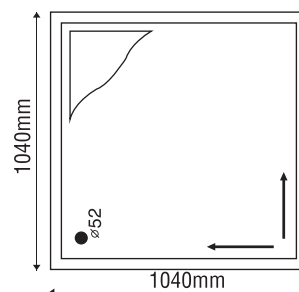

Chất liệu	Nguyên bộ
Acrylic	9.723.000
Crystal	10.477.000
Galaxy	11.207.000
Pearl	12.433.000
Giá trên đã bao gồm xả, chân đế và tủ kệ xà phòng	
Giá không chân đế trắng: 8.709.000