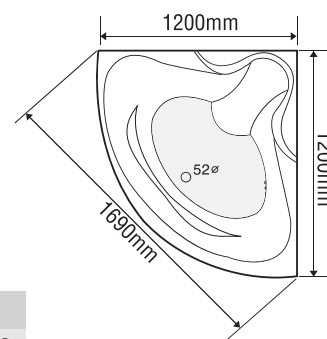

★ Giá đã bao gồm xà, không bao gồm phụ kiện

BỒN TẮM GÓC

MODEL EU3-1200

Size: 1200mm X 1200mm X 400mm

Sản phẩm bảo hành 3 năm

Chất liệu	Bồn xây	Chân đế	Massage
Acrylic	6.000.000	8.773.000	18.773.000
Crystal	7.761.000	11.337.000	21.337.000
Galaxy	8.456.000	12.580.000	22.580.000
Pearl	10.006.000	15.360.000	25.360.000
	★	★	Pump 1HP

★ Giá đã bao gồm xả, không bao gồm phụ kiện

BỒN TẮM GÓC

MODEL EU4-1200

Size: 1200mm X 1200mm X 390mm

Sản phẩm bảo hành 3 năm

Chất liệu	Bồn xây	Chân đế	Massage
Acrylic	6.000.000	8.773.000	18.773.000
Crystal	7.761.000	11.337.000	21.337.000
Galaxy	8.456.000	12.580.000	22.580.000
Pearl	10.006.000	15.360.000	25.360.000
	★	★	Pump 1HP