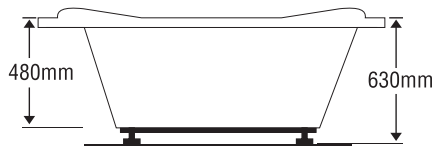

★ Giá đã bao gồm xả, không bao gồm phụ kiện

BỒN TẮM TRÒN

MODEL EUT-1700

Size: 1700mm x 1700mm x 480mm

Sản phẩm bảo hành 3 năm

Chất liệu	Bồn xây	Chân đế	Massage
Acrylic	15.133.000	20.664.000	32.379.000
Crystal	20.513.000	26.494.000	38.209.000
Galaxy	24.339.000	31.853.000	43.567.000
Pearl	27.701.000	40.030.000	51.744.000
	★	★	Pump 1.5HP

★ Giá đã bao gồm xả, không bao gồm phụ kiện

BỒN TẮM DÀI 1 YẾM

MODEL EU2-1680

Size: 1600mm x 800mm x 400mm

Sản phẩm bảo hành 3 năm

Chất liệu	Bồn xây	Chân đế	Massage
Acrylic	6.484.000	10.140.000	20.140.000
Crystal	8.234.000	13.411.000	23.411.000
Galaxy	9.359.000	14.563.000	24.563.000
Pearl	10.761.000	16.929.000	26.929.000
	★	★	Pump 1HP