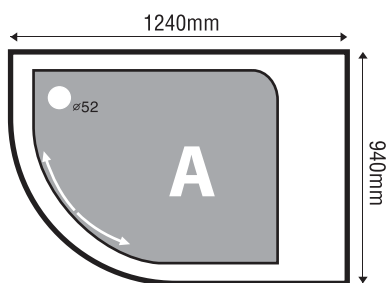

Chất liệu	Nguyên bộ
Acrylic	11.717.000
Crystal	12.379.000
Galaxy	12.986.000
Pearl	15.110.000

Giá trên đã bao gồm xà, chân đế và tủ kệ xà phòng