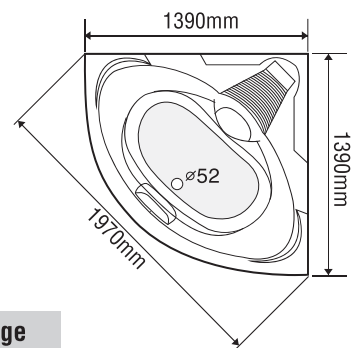

★ Giá đã bao gồm xả, không bao gồm phụ kiện

BỒN TẮM GÓC

MODEL EU1-1400

Size: 1400mm X 1400mm X 410mm

Sản phẩm bảo hành 3 năm

Chất liệu	Bồn xây	Chân đế	Massage
Acrylic	6.374.000	9.460.000	19.460.000
Crystal	8.479.000	12.154.000	22.154.000
Galaxy	9.359.000	13.257.000	23.257.000
Pearl	10.761.000	16.030.000	26.030.000
	★	★	Pump 1HP

★ Giá đã bao gồm xả, không bao gồm phụ kiện

BỒN TẮM GÓC

MODEL EU2-1400

Size: 1400mm X 1400mm X 420mm

Sản phẩm bảo hành 3 năm

Chất liệu	Bồn xây	Chân đế	Massage
Acrylic	6.374.000	9.460.000	19.460.000
Crystal	8.479.000	12.154.000	22.154.000
Galaxy	9.359.000	13.257.000	23.257.000
Pearl	10.761.000	16.030.000	26.030.000
	★	★	Pump 1HP

★ Giá đã bao gồm xả, không bao gồm phụ kiện

BỒN TẮM GÓC

MODEL EU3-1400

Size: 1400mm X 1400mm X 415mm

Sản phẩm bảo hành 3 năm

Chất liệu	Bồn xây	Chân đế	Massage
Acrylic	6.374.000	9.460.000	19.460.000
Crystal	8.479.000	12.154.000	22.154.000
Galaxy	9.359.000	13.257.000	23.257.000
Pearl	10.761.000	16.030.000	26.030.000
	★	★	Pump 1HP

★ Giá đã bao gồm xà, không bao gồm phụ kiện

BỒN TẮM GÓC

MODEL EU4-1400

Size: 1400mm X 1400mm X 400mm

Sản phẩm bảo hành 3 năm

Chất liệu	Bồn xây	Chân đế	Massage
Acrylic	6.374.000	9.460.000	19.460.000
Crystal	8.479.000	12.154.000	22.154.000
Galaxy	9.359.000	13.257.000	23.257.000
Pearl	10.761.000	16.030.000	26.030.000
	★	★	Pump 1HP