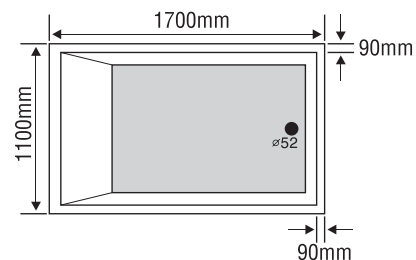

★ Giá đã bao gồm xả, không bao gồm phụ kiện

BỒN TẮM ĐÔI

MODEL EU1-1712

Size: 1700mm X 1200mm X 440mm

Sản phẩm bảo hành 3 năm

Chất liệu	Bồn xây	Chân đế	Massage
Acrylic	10.169.000	13.601.000	25.316.000
Crystal	12.476.000	16.990.000	28.704.000
Galaxy	13.723.000	18.810.000	30.524.000
Pearl	16.581.000	20.219.000	31.933.000
	★	★	Pump 1.5HP

★ Giá đã bao gồm xả, không bao gồm phụ kiện

BỒN TẮM ĐÔI

MODEL EU1-1711

Size: 1700mm X 1100mm X 440mm

Sản phẩm bảo hành 3 năm

Chất liệu	Bồn xây	Chân đế	Massage
Acrylic	9.584.000	12.921.000	24.636.000
Crystal	11.770.000	16.193.000	27.907.000
Galaxy	13.031.000	17.991.000	29.706.000
Pearl	15.974.000	19.320.000	31.034.000
	★	★	Pump 1.5HP

★ Giá đã bao gồm xả, không bao gồm phụ kiện

BỒN TẮM GÓC

MODEL EU1-1511

Size: 1500mm x 1100mm x 410mm

Sản phẩm bảo hành 3 năm

Chất liệu	Bồn xây	Chân đế	Massage
Acrylic	6.484.000	10.140.000	20.140.000
Crystal	8.234.000	13.411.000	23.411.000
Galaxy	9.359.000	14.563.000	24.563.000
Pearl	10.761.000	16.929.000	26.929.000
	★	★	Pump 1HP