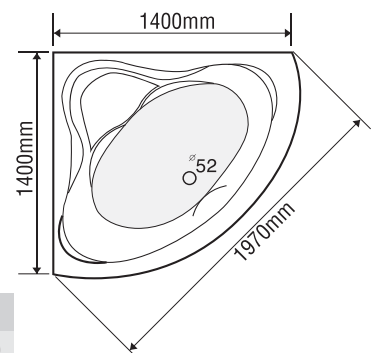

★ Giá đã bao gồm xả, không bao gồm phụ kiện

BỒN TẮM GÓC

MODEL EU2-1400

Size: 1400mm X 1400mm X 420mm

Sản phẩm bảo hành 3 năm

Chất liệu	Bồn xây	Chân đế	Massage
Acrylic	6.374.000	9.460.000	19.460.000
Crystal	8.479.000	12.154.000	22.154.000
Galaxy	9.359.000	13.257.000	23.257.000
Pearl	10.761.000	16.030.000	26.030.000
	★	★	Pump 1HP

★ Giá đã bao gồm xả, không bao gồm phụ kiện

BỒN TẮM GÓC

MODEL EU3-1400

Size: 1400mm X 1400mm X 415mm

Sản phẩm bảo hành 3 năm

Chất liệu	Bồn xây	Chân đế	Massage
Acrylic	6.374.000	9.460.000	19.460.000
Crystal	8.479.000	12.154.000	22.154.000
Galaxy	9.359.000	13.257.000	23.257.000
Pearl	10.761.000	16.030.000	26.030.000
	★	★	Pump 1HP

★ Giá đã bao gồm xà, không bao gồm phụ kiện

BỒN TẮM GÓC

MODEL EU4-1400

Size: 1400mm X 1400mm X 400mm

Sản phẩm bảo hành 3 năm

Chất liệu	Bồn xây	Chân đế	Massage
Acrylic	6.374.000	9.460.000	19.460.000
Crystal	8.479.000	12.154.000	22.154.000
Galaxy	9.359.000	13.257.000	23.257.000
Pearl	10.761.000	16.030.000	26.030.000
	★	★	Pump 1HP