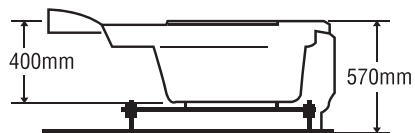

★ Giá đã bao gồm xả, không bao gồm phụ kiện

BỒN TẮM GÓC

MODEL EU3-1300

Size: 1300mm X 1300mm X 420mm

Sản phẩm bảo hành 3 năm

Chất liệu	Bồn xây	Chân đế	Massage
Acrylic	6.374.000	9.460.000	19.460.000
Crystal	8.479.000	12.154.000	22.154.000
Galaxy	9.359.000	13.257.000	23.257.000
Pearl	10.761.000	16.030.000	26.030.000
	★	★	Pump 1HP

★ Giá đã bao gồm xả, không bao gồm phụ kiện

BỒN TẮM GÓC

MODEL EU4-1300

Size: 1300mm X 1300mm X 400mm

Sản phẩm bảo hành 3 năm

Chất liệu	Bồn xây	Chân đế	Massage
Acrylic	6.374.000	9.460.000	19.460.000
Crystal	8.479.000	12.154.000	22.154.000
Galaxy	9.359.000	13.257.000	23.257.000
Pearl	10.761.000	16.030.000	26.030.000
	★	★	Pump 1HP

★ Giá đã bao gồm xả, không bao gồm phụ kiện

BỒN TẮM GÓC

MODEL EU1-1400

Size: 1400mm X 1400mm X 410mm

Sản phẩm bảo hành 3 năm

Chất liệu	Bồn xây	Chân đế	Massage
Acrylic	6.374.000	9.460.000	19.460.000
Crystal	8.479.000	12.154.000	22.154.000
Galaxy	9.359.000	13.257.000	23.257.000
Pearl	10.761.000	16.030.000	26.030.000
	★	★	Pump 1HP