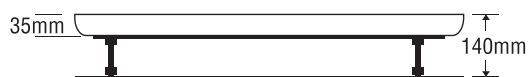

Chất liệu	Nguyên bộ
Acrylic	9.723.000
Crystal	10.477.000
Galaxy	11.207.000
Pearl	12.433.000
Giá trên đã bao gồm xả, chân đế và tủ kệ xà phòng	
Giá không chân đế trắng: 8.709.000