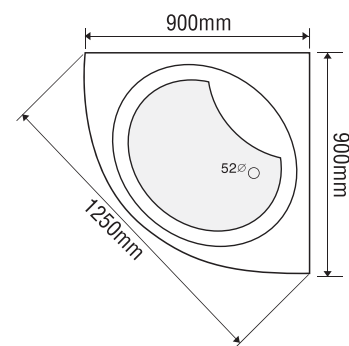

★ Giá đã bao gồm xả, không bao gồm phụ kiện

BỒN TẮM CHO BÉ YÊU

MODEL EU1- 9090

Size: 900mm X 900mm X 340mm

Sản phẩm bảo hành 3 năm

Chất liệu	Bồn xây	Chân đế	Massage
Acrylic	3.931.000	6.057.000	16.057.000
Crystal	4.807.000	7.194.000	17.194.000
Galaxy	5.619.000	8.653.000	18.653.000
Pearl	6.963.000	10.780.000	20.780.000
	★	★	Pump 1HP

★ Giá đã bao gồm xả, không bao gồm phụ kiện

PHÒNG TẮM KÍNH

MODEL G900-C

Size: 900mm X 900mm X 1980mm

Sản phẩm bảo hành 3 năm

Chất liệu	Nguyên bộ
Acrylic	10.826.000
Crystal	11.530.000
Galaxy	12.136.000
Pearl	14.261.000
Giá trên đã bao gồm xả, chân đế	

DANH MỤC SẢN PHẨM

TRANG	MODEL	KÍCH THƯỚC
1	EU0-CLASSIC	1630 X 750 x 430
2	EU0-INGOT	1790 x 825 x 550
3	EU0-1575	1500 x 750 x 560
4	EU0-1680	1600 x 800 x 430
5	EU0-1780	1700 x 800 x 415
6	EUT-1700	1700 x 1700 x 480
7	EU2-1680	1600 x 800 x 400
8	EU3-1680	1600 x 800 x 390
9	EU1-1616	1600 x 1600 x 490
10	EU1-1712	1700 x 1200 x 440
11	EU1-1711	1700 x 1100 x 440
12	EU1-1511	1500 x 1100 x 410
13	EU1-1200	1200 x 1200 x 390
14	EU2-1200	1200 x 1200 x 400
15	EU3-1200	1200 x 1200 x 400
16	EU4-1200	1200 x 1200 x 390
17	EU5-1200	1200 x 1200 x 390
18	EU1-1300	1300 x 1300 x 430
19	EU2-1300	1300 x 1300 x 390
20	EU3-1300	1300 x 1300 x 420
21	EU4-1300	1300 x 1300 x 400
22	EU1-1400	1400 x 1400 x 410
23	EU2-1400	1400 x 1400 x 420
24	EU3-1400	1400 x 1400 x 415
25	EU4-1400	1400 x 1400 x 400
26	EU5-1400	1400 x 1400 x 430
27	EU1-1780	1700 x 800 x 400
28	EU2-1780	1700 x 800 x 400