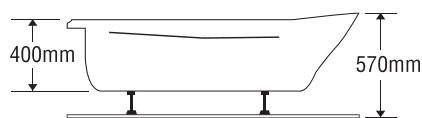

★ Giá đã bao gồm xả, không bao gồm phụ kiện

BỒN TẮM DÀI 2 YẾM

MODEL EU2-1770

Size: 1700mm X 700mm X 390mm

Sản phẩm bảo hành 3 năm

Chất liệu	Bồn xây	Chân đế	Massage
Acrylic	4.861.000	7.596.000	17.596.000
Crystal	6.287.000	9.856.000	19.856.000
Galaxy	7.037.000	10.840.000	20.840.000
Pearl	8.676.000	13.579.000	23.579.000
	★	★	Pump 1HP

★ Giá đã bao gồm xả, không bao gồm phụ kiện

BỒN TẮM DÀI 2 YẾM

MODEL EU1-1680

Size: 1600mm X 800mm X 400mm

Sản phẩm bảo hành 3 năm

Chất liệu	Bồn xây	Chân đế	Massage
Acrylic	4.861.000	7.596.000	17.596.000
Crystal	6.287.000	9.856.000	19.856.000
Galaxy	7.037.000	10.840.000	20.840.000
Pearl	8.676.000	13.579.000	23.579.000
	★	★	Pump 1HP

★ Giá đã bao gồm xả, không bao gồm phụ kiện

BỒN TẮM DÀI 2 YẾM

MODEL EU1-1675

Size: 1600mm X 750mm X 400mm

Sản phẩm bảo hành 3 năm

Chất liệu	Bồn xây	Chân đế	Massage
Acrylic	4.861.000	7.596.000	17.596.000
Crystal	6.287.000	9.856.000	19.856.000
Galaxy	7.037.000	10.840.000	20.840.000
Pearl	8.676.000	13.579.000	23.579.000
	★	★	Pump 1HP