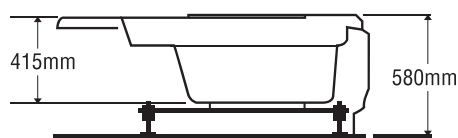

★ Giá đã bao gồm xả, không bao gồm phụ kiện

BỒN TẮM GÓC

MODEL EU2-1400

Size: 1400mm X 1400mm X 420mm

Sản phẩm bảo hành 3 năm

Chất liệu	Bồn xây	Chân đế	Massage
Acrylic	6.374.000	9.460.000	19.460.000
Crystal	8.479.000	12.154.000	22.154.000
Galaxy	9.359.000	13.257.000	23.257.000
Pearl	10.761.000	16.030.000	26.030.000
	★	★	Pump 1HP

★ Giá đã bao gồm xả, không bao gồm phụ kiện

BỒN TẮM GÓC

MODEL EU3-1400

Size: 1400mm X 1400mm X 415mm

Sản phẩm bảo hành 3 năm

Chất liệu	Bồn xây	Chân đế	Massage
Acrylic	6.374.000	9.460.000	19.460.000
Crystal	8.479.000	12.154.000	22.154.000
Galaxy	9.359.000	13.257.000	23.257.000
Pearl	10.761.000	16.030.000	26.030.000
	★	★	Pump 1HP

★ Giá đã bao gồm xà, không bao gồm phụ kiện

BỒN TẮM GÓC

MODEL EU4-1400

Size: 1400mm X 1400mm X 400mm

Sản phẩm bảo hành 3 năm

Chất liệu	Bồn xây	Chân đế	Massage
Acrylic	6.374.000	9.460.000	19.460.000
Crystal	8.479.000	12.154.000	22.154.000
Galaxy	9.359.000	13.257.000	23.257.000
Pearl	10.761.000	16.030.000	26.030.000
	★	★	Pump 1HP