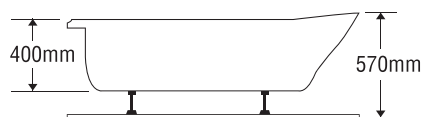

★ Giá đã bao gồm xả, không bao gồm phụ kiện

BỒN TẮM DÀI 1 YẾM

MODEL EU2-1680

Size: 1600mm x 800mm x 400mm

Sản phẩm bảo hành 3 năm

Chất liệu	Bồn xây	Chân đế	Massage
Acrylic	6.484.000	10.140.000	20.140.000
Crystal	8.234.000	13.411.000	23.411.000
Galaxy	9.359.000	14.563.000	24.563.000
Pearl	10.761.000	16.929.000	26.929.000
	★	★	Pump 1HP

★ Giá đã bao gồm xả, không bao gồm phụ kiện

BỒN TẮM DÀI 1 YẾM

MODEL EU3-1680

Size: 1600mm x 800mm x 390mm

Sản phẩm bảo hành 3 năm

Chất liệu	Bồn xây	Chân đế	Massage
Acrylic	6.484.000	10.140.000	20.140.000
Crystal	8.234.000	13.411.000	23.411.000
Galaxy	9.359.000	14.563.000	24.563.000
Pearl	10.761.000	16.929.000	26.929.000
	★	★	Pump 1HP