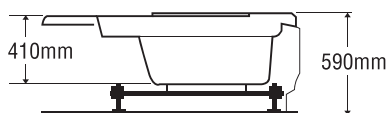

★ Giá đã bao gồm xả, không bao gồm phụ kiện

BỒN TẮM GÓC

MODEL EU4-1300

Size: 1300mm X 1300mm X 400mm

Sản phẩm bảo hành 3 năm

Chất liệu	Bồn xây	Chân đế	Massage
Acrylic	6.374.000	9.460.000	19.460.000
Crystal	8.479.000	12.154.000	22.154.000
Galaxy	9.359.000	13.257.000	23.257.000
Pearl	10.761.000	16.030.000	26.030.000
	★	★	Pump 1HP

★ Giá đã bao gồm xả, không bao gồm phụ kiện

BỒN TẮM GÓC

MODEL EU1-1400

Size: 1400mm X 1400mm X 410mm

Sản phẩm bảo hành 3 năm

Chất liệu	Bồn xây	Chân đế	Massage
Acrylic	6.374.000	9.460.000	19.460.000
Crystal	8.479.000	12.154.000	22.154.000
Galaxy	9.359.000	13.257.000	23.257.000
Pearl	10.761.000	16.030.000	26.030.000
	★	★	Pump 1HP

★ Giá đã bao gồm xả, không bao gồm phụ kiện

BỒN TẮM GÓC

MODEL EU2-1400

Size: 1400mm X 1400mm X 420mm

Sản phẩm bảo hành 3 năm

Chất liệu	Bồn xây	Chân đế	Massage
Acrylic	6.374.000	9.460.000	19.460.000
Crystal	8.479.000	12.154.000	22.154.000
Galaxy	9.359.000	13.257.000	23.257.000
Pearl	10.761.000	16.030.000	26.030.000
	★	★	Pump 1HP