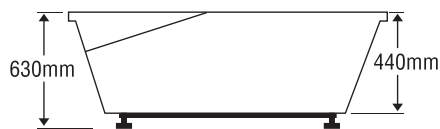

★ Giá đã bao gồm xả, không bao gồm phụ kiện

BỒN TẮM ĐÔI

MODEL EU1-1712

Size: 1700mm X 1200mm X 440mm

Sản phẩm bảo hành 3 năm

Chất liệu	Bồn xây	Chân đế	Massage
Acrylic	10.169.000	13.601.000	25.316.000
Crystal	12.476.000	16.990.000	28.704.000
Galaxy	13.723.000	18.810.000	30.524.000
Pearl	16.581.000	20.219.000	31.933.000
	★	★	Pump 1.5HP

★ Giá đã bao gồm xả, không bao gồm phụ kiện

BỒN TẮM ĐÔI

MODEL EU1-1711

Size: 1700mm X 1100mm X 440mm

Sản phẩm bảo hành 3 năm

Chất liệu	Bồn xây	Chân đế	Massage
Acrylic	9.584.000	12.921.000	24.636.000
Crystal	11.770.000	16.193.000	27.907.000
Galaxy	13.031.000	17.991.000	29.706.000
Pearl	15.974.000	19.320.000	31.034.000
	★	★	Pump 1.5HP