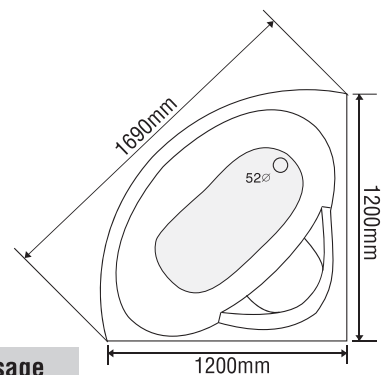

★ Giá đã bao gồm xả, không bao gồm phụ kiện

BỒN TẮM GÓC

MODEL EU4-1200

Size: 1200mm X 1200mm X 390mm

Sản phẩm bảo hành 3 năm

Chất liệu	Bồn xây	Chân đế	Massage
Acrylic	6.000.000	8.773.000	18.773.000
Crystal	7.761.000	11.337.000	21.337.000
Galaxy	8.456.000	12.580.000	22.580.000
Pearl	10.006.000	15.360.000	25.360.000
	★	★	Pump 1HP

★ Giá đã bao gồm xà, không bao gồm phụ kiện

BỒN TẮM GÓC

MODEL EU5-1200

Size: 1200mm X 1200mm X 390mm

Sản phẩm bảo hành 3 năm

Chất liệu	Bồn xây	Chân đế	Massage
Acrylic	6.000.000	8.773.000	18.773.000
Crystal	7.761.000	11.337.000	21.337.000
Galaxy	8.456.000	12.580.000	22.580.000
Pearl	10.006.000	15.360.000	25.360.000
	★	★	Pump 1HP

★ Giá đã bao gồm xả, không bao gồm phụ kiện

BỒN TẮM GÓC

MODEL EU1-1300

Size: 1300mm X 1300mm X 430mm

Sản phẩm bảo hành 3 năm

Chất liệu	Bồn xây	Chân đế	Massage
Acrylic	6.374.000	9.460.000	19.460.000
Crystal	8.479.000	12.154.000	22.154.000
Galaxy	9.359.000	13.257.000	23.257.000
Pearl	10.761.000	16.030.000	26.030.000
	★	★	Pump 1HP