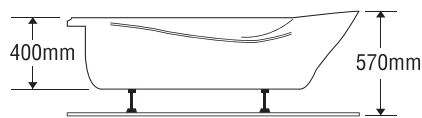

★ Giá đã bao gồm xả, không bao gồm phụ kiện

BỒN TẮM DÀI 2 YẾM

MODEL EU4-1780

Size: 1700mm X 800mm X 400mm

Sản phẩm bảo hành 3 năm

Chất liệu	Bồn xây	Chân đế	Massage
Acrylic	5.053.000	7.947.000	17.947.000
Crystal	6.413.000	10.096.000	20.096.000
Galaxy	7.233.000	11.069.000	21.069.000
Pearl	8.743.000	13.651.000	23.651.000
	★	★	Pump 1HP

★ Giá đã bao gồm xả, không bao gồm phụ kiện

BỒN TẮM DÀI 2 YẾM

MODEL EU5-1780

Size: 1700mm X 800mm X 400mm

Sản phẩm bảo hành 3 năm

Chất liệu	Bồn xây	Chân đế	Massage
Acrylic	5.053.000	7.947.000	17.947.000
Crystal	6.413.000	10.096.000	20.096.000
Galaxy	7.233.000	11.069.000	21.069.000
Pearl	8.743.000	13.651.000	23.651.000
	★	★	Pump 1HP

★ Giá đã bao gồm xả, không bao gồm phụ kiện

BỒN TẮM DÀI 2 YẾM

MODEL EU1-1775

Size: 1700mm X 750mm X 390mm

Sản phẩm bảo hành 3 năm

Chất liệu	Bồn xây	Chân đế	Massage
Acrylic	5.053.000	7.947.000	17.947.000
Crystal	6.413.000	10.096.000	20.096.000
Galaxy	7.233.000	11.069.000	21.069.000
Pearl	8.743.000	13.651.000	23.651.000
	★	★	Pump 1HP