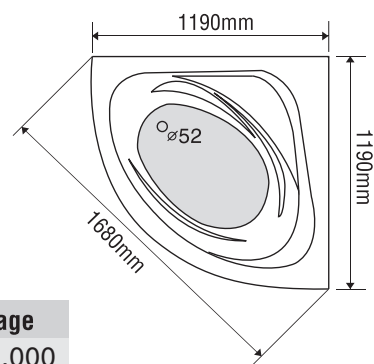

★ Giá đã bao gồm xả, không bao gồm phụ kiện

BỒN TẮM GÓC

MODEL EU1-1511

Size: 1500mm x 1100mm x 410mm

Sản phẩm bảo hành 3 năm

Chất liệu	Bồn xây	Chân đế	Massage
Acrylic	6.484.000	10.140.000	20.140.000
Crystal	8.234.000	13.411.000	23.411.000
Galaxy	9.359.000	14.563.000	24.563.000
Pearl	10.761.000	16.929.000	26.929.000
	★	★	Pump 1HP

★ Giá đã bao gồm xả, không bao gồm phụ kiện

BỒN TẮM GÓC

MODEL EU1-1200

Size: 1200mm X 1200mm X 390mm

Sản phẩm bảo hành 3 năm

Chất liệu	Bồn xây	Chân đế	Massage
Acrylic	6.000.000	8.773.000	18.773.000
Crystal	7.761.000	11.337.000	21.337.000
Galaxy	8.456.000	12.580.000	22.580.000
Pearl	10.006.000	15.360.000	25.360.000
	★	★	Pump 1HP

★ Giá đã bao gồm xả, không bao gồm phụ kiện

BỒN TẮM GÓC

MODEL EU2-1200

Size: 1200mm X 1200mm X 400mm

Sản phẩm bảo hành 3 năm

Chất liệu	Bồn xây	Chân đế	Massage
Acrylic	6.000.000	8.773.000	18.773.000
Crystal	7.761.000	11.337.000	21.337.000
Galaxy	8.456.000	12.580.000	22.580.000
Pearl	10.006.000	15.360.000	25.360.000
	★	★	Pump 1HP