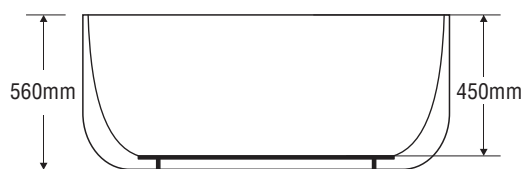

Chất liệu	Bồn xây	Chân đế	Massage
Acrylic	-	11.429.000	-
Galaxy	-	13.300.000	-
		★	-

★ Giá đã bao gồm xả, không bao gồm phụ kiện