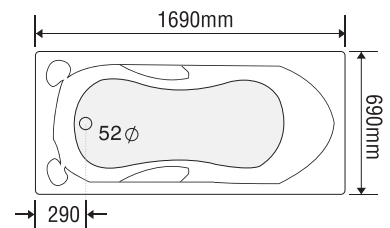

★ Giá đã bao gồm xả, không bao gồm phụ kiện

BỒN TẮM DÀI 2 YẾM

MODEL EU1-1770

Size: 1700mm X 700mm X 370mm

Sản phẩm bảo hành 3 năm

Chất liệu	Bồn xây	Chân đế	Massage
Acrylic	4.861.000	7.596.000	17.596.000
Crystal	6.287.000	9.856.000	19.856.000
Galaxy	7.037.000	10.840.000	20.840.000
Pearl	8.676.000	13.579.000	23.579.000
	★	★	Pump 1HP

★ Giá đã bao gồm xả, không bao gồm phụ kiện

BỒN TẮM DÀI 2 YẾM

MODEL EU2-1770

Size: 1700mm X 700mm X 390mm

Sản phẩm bảo hành 3 năm

Chất liệu	Bồn xây	Chân đế	Massage
Acrylic	4.861.000	7.596.000	17.596.000
Crystal	6.287.000	9.856.000	19.856.000
Galaxy	7.037.000	10.840.000	20.840.000
Pearl	8.676.000	13.579.000	23.579.000
	★	★	Pump 1HP

★ Giá đã bao gồm xả, không bao gồm phụ kiện

BỒN TẮM DÀI 2 YẾM

MODEL EU1-1680

Size: 1600mm X 800mm X 400mm

Sản phẩm bảo hành 3 năm

Chất liệu	Bồn xây	Chân đế	Massage
Acrylic	4.861.000	7.596.000	17.596.000
Crystal	6.287.000	9.856.000	19.856.000
Galaxy	7.037.000	10.840.000	20.840.000
Pearl	8.676.000	13.579.000	23.579.000
	★	★	Pump 1HP

★ Giá đã bao gồm xả, không bao gồm phụ kiện

BỒN TẮM DÀI 2 YẾM

MODEL EU1-1675

Size: 1600mm X 750mm X 400mm

Sản phẩm bảo hành 3 năm

Chất liệu	Bồn xây	Chân đế	Massage
Acrylic	4.861.000	7.596.000	17.596.000
Crystal	6.287.000	9.856.000	19.856.000
Galaxy	7.037.000	10.840.000	20.840.000
Pearl	8.676.000	13.579.000	23.579.000
	★	★	Pump 1HP