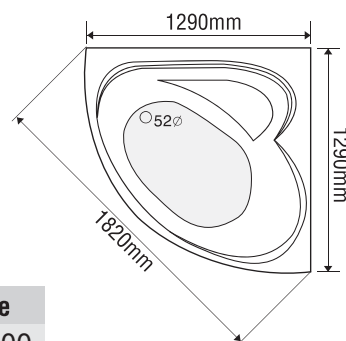

★ Giá đã bao gồm xà, không bao gồm phụ kiện

BỒN TẮM GÓC

MODEL EU5-1200

Size: 1200mm X 1200mm X 390mm

Sản phẩm bảo hành 3 năm

Chất liệu	Bồn xây	Chân đế	Massage
Acrylic	6.000.000	8.773.000	18.773.000
Crystal	7.761.000	11.337.000	21.337.000
Galaxy	8.456.000	12.580.000	22.580.000
Pearl	10.006.000	15.360.000	25.360.000
	★	★	Pump 1HP

★ Giá đã bao gồm xả, không bao gồm phụ kiện

BỒN TẮM GÓC

MODEL EU1-1300

Size: 1300mm X 1300mm X 430mm

Sản phẩm bảo hành 3 năm

Chất liệu	Bồn xây	Chân đế	Massage
Acrylic	6.374.000	9.460.000	19.460.000
Crystal	8.479.000	12.154.000	22.154.000
Galaxy	9.359.000	13.257.000	23.257.000
Pearl	10.761.000	16.030.000	26.030.000
	★	★	Pump 1HP

★ Giá đã bao gồm xả, không bao gồm phụ kiện

BỒN TẮM GÓC

MODEL EU2-1300

Size: 1300mm X 1300mm X 390mm

Sản phẩm bảo hành 3 năm

Chất liệu	Bồn xây	Chân đế	Massage
Acrylic	6.374.000	9.460.000	19.460.000
Crystal	8.479.000	12.154.000	22.154.000
Galaxy	9.359.000	13.257.000	23.257.000
Pearl	10.761.000	16.030.000	26.030.000
	★	★	Pump 1HP