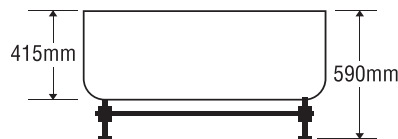

★ Giá đã bao gồm xả, không bao gồm phụ kiện

BỒN TẮM OVAL

MODEL EUO-1780

Size: 1700mm X 800mm X 415mm

Sản phẩm bảo hành 3 năm

Chất liệu	Bồn xây	Chân đế	Massage
Acrylic	6.557.000	11.129.000	21.129.000
Crystal	8.234.000	14.066.000	24.066.000
Galaxy	9.359.000	15.784.000	25.784.000
Pearl	11.880.000	19.873.000	29.873.000
	★	★	Pump 1HP