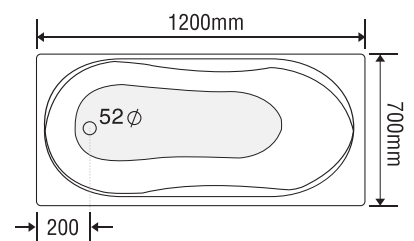

★ Giá đã bao gồm xà, không bao gồm phụ kiện

BỒN TẮM DÀI 2 YẾM

MODEL EU1-1475

Size: 1400mm X 750mm X 400mm

Sản phẩm bảo hành 3 năm

Chất liệu	Bồn xây	Chân đế	Massage
Acrylic	4.577.000	7.386.000	17.386.000
Crystal	6.140.000	9.751.000	19.751.000
Galaxy	6.601.000	10.610.000	20.610.000
Pearl	8.407.000	12.840.000	22.840.000
	★	★	Pump 1HP

★ Giá đã bao gồm xả, không bao gồm phụ kiện

BỒN TẮM DÀI 2 YẾM

MODEL EU1-1270

Size: 1200mm X 700mm X 370mm

Sản phẩm bảo hành 3 năm

Chất liệu	Bồn xây	Chân đế	Massage
Acrylic	4.449.000	6.924.000	16.924.000
Crystal	5.431.000	8.894.000	18.894.000
Galaxy	5.990.000	9.867.000	19.867.000
Pearl	7.489.000	11.373.000	21.373.000
	★	★	Pump 1HP

★ Giá đã bao gồm xả, không bao gồm phụ kiện

BỒN TẮM CHO BÉ YÊU

MODEL EU1- 9090

Size: 900mm X 900mm X 340mm

Sản phẩm bảo hành 3 năm

Chất liệu	Bồn xây	Chân đế	Massage
Acrylic	3.931.000	6.057.000	16.057.000
Crystal	4.807.000	7.194.000	17.194.000
Galaxy	5.619.000	8.653.000	18.653.000
Pearl	6.963.000	10.780.000	20.780.000
	★	★	Pump 1HP