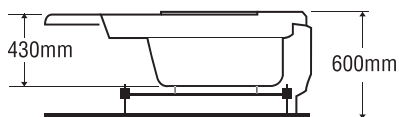

★ Giá đã bao gồm xả, không bao gồm phụ kiện

BỒN TẮM GÓC

MODEL EU1-1300

Size: 1300mm X 1300mm X 430mm

Sản phẩm bảo hành 3 năm

Chất liệu	Bồn xây	Chân đế	Massage
Acrylic	6.374.000	9.460.000	19.460.000
Crystal	8.479.000	12.154.000	22.154.000
Galaxy	9.359.000	13.257.000	23.257.000
Pearl	10.761.000	16.030.000	26.030.000
	★	★	Pump 1HP

★ Giá đã bao gồm xả, không bao gồm phụ kiện

BỒN TẮM GÓC

MODEL EU2-1300

Size: 1300mm X 1300mm X 390mm

Sản phẩm bảo hành 3 năm

Chất liệu	Bồn xây	Chân đế	Massage
Acrylic	6.374.000	9.460.000	19.460.000
Crystal	8.479.000	12.154.000	22.154.000
Galaxy	9.359.000	13.257.000	23.257.000
Pearl	10.761.000	16.030.000	26.030.000
	★	★	Pump 1HP