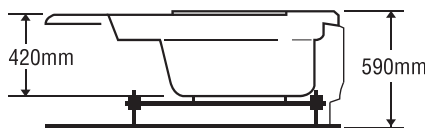

★ Giá đã bao gồm xả, không bao gồm phụ kiện

BỒN TẮM GÓC

MODEL EU3-1300

Size: 1300mm X 1300mm X 420mm

Sản phẩm bảo hành 3 năm

Chất liệu	Bồn xây	Chân đế	Massage
Acrylic	6.374.000	9.460.000	19.460.000
Crystal	8.479.000	12.154.000	22.154.000
Galaxy	9.359.000	13.257.000	23.257.000
Pearl	10.761.000	16.030.000	26.030.000
	★	★	Pump 1HP

★ Giá đã bao gồm xả, không bao gồm phụ kiện

BỒN TẮM GÓC

MODEL EU4-1300

Size: 1300mm X 1300mm X 400mm

Sản phẩm bảo hành 3 năm

Chất liệu	Bồn xây	Chân đế	Massage
Acrylic	6.374.000	9.460.000	19.460.000
Crystal	8.479.000	12.154.000	22.154.000
Galaxy	9.359.000	13.257.000	23.257.000
Pearl	10.761.000	16.030.000	26.030.000
	★	★	Pump 1HP