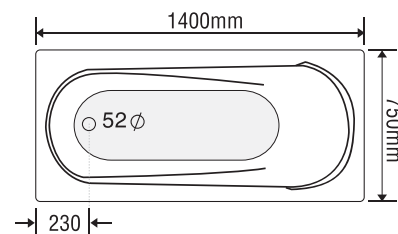

★ Giá đã bao gồm xả, không bao gồm phụ kiện

BỒN TẮM DÀI 2 YẾM

MODEL EU2-1570

Size: 1500mm x 700mm x 390mm

Sản phẩm bảo hành 3 năm

Chất liệu	Bồn xây	Chân đế	Massage
Acrylic	4.577.000	7.386.000	17.386.000
Crystal	6.140.000	9.751.000	19.751.000
Galaxy	6.601.000	10.610.000	20.610.000
Pearl	8.407.000	12.840.000	22.840.000
	★	★	Pump 1HP

★ Giá đã bao gồm xà, không bao gồm phụ kiện

BỒN TẮM DÀI 2 YẾM

MODEL EU1-1475

Size: 1400mm X 750mm X 400mm

Sản phẩm bảo hành 3 năm

Chất liệu	Bồn xây	Chân đế	Massage
Acrylic	4.577.000	7.386.000	17.386.000
Crystal	6.140.000	9.751.000	19.751.000
Galaxy	6.601.000	10.610.000	20.610.000
Pearl	8.407.000	12.840.000	22.840.000
	★	★	Pump 1HP

★ Giá đã bao gồm xả, không bao gồm phụ kiện

BỒN TẮM DÀI 2 YẾM

MODEL EU1-1270

Size: 1200mm X 700mm X 370mm

Sản phẩm bảo hành 3 năm

Chất liệu	Bồn xây	Chân đế	Massage
Acrylic	4.449.000	6.924.000	16.924.000
Crystal	5.431.000	8.894.000	18.894.000
Galaxy	5.990.000	9.867.000	19.867.000
Pearl	7.489.000	11.373.000	21.373.000
	★	★	Pump 1HP