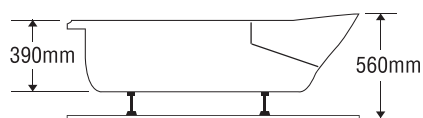

★ Giá đã bao gồm xả, không bao gồm phụ kiện

BỒN TẮM DÀI 2 YẾM

MODEL EU2-1570

Size: 1500mm x 700mm x 390mm

Sản phẩm bảo hành 3 năm

Chất liệu	Bồn xây	Chân đế	Massage
Acrylic	4.577.000	7.386.000	17.386.000
Crystal	6.140.000	9.751.000	19.751.000
Galaxy	6.601.000	10.610.000	20.610.000
Pearl	8.407.000	12.840.000	22.840.000
	★	★	Pump 1HP

★ Giá đã bao gồm xà, không bao gồm phụ kiện

BỒN TẮM DÀI 2 YẾM

MODEL EU1-1475

Size: 1400mm X 750mm X 400mm

Sản phẩm bảo hành 3 năm

Chất liệu	Bồn xây	Chân đế	Massage
Acrylic	4.577.000	7.386.000	17.386.000
Crystal	6.140.000	9.751.000	19.751.000
Galaxy	6.601.000	10.610.000	20.610.000
Pearl	8.407.000	12.840.000	22.840.000
	★	★	Pump 1HP