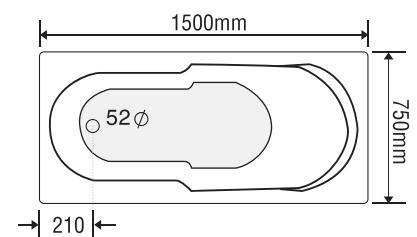

★ Giá đã bao gồm xả, không bao gồm phụ kiện

BỒN TẮM DÀI 2 YẾM

MODEL EU2-1675

Size: 1600mm X 750mm X 390mm

Sản phẩm bảo hành 3 năm

Chất liệu	Bồn xây	Chân đế	Massage
Acrylic	4.861.000	7.596.000	17.596.000
Crystal	6.287.000	9.856.000	19.856.000
Galaxy	7.037.000	10.840.000	20.840.000
Pearl	8.676.000	13.579.000	23.579.000
	★	★	Pump 1HP

★ Giá đã bao gồm xả, không bao gồm phụ kiện

BỒN TẮM DÀI 2 YẾM

MODEL EU1-1575

Size: 1500mm X 750mm X 390mm

Sản phẩm bảo hành 3 năm

Chất liệu	Bồn xây	Chân đế	Massage
Acrylic	4.577.000	7.386.000	17.386.000
Crystal	6.140.000	9.751.000	19.751.000
Galaxy	6.601.000	10.610.000	20.610.000
Pearl	8.407.000	12.840.000	22.840.000
	★	★	Pump 1HP

★ Giá đã bao gồm xả, không bao gồm phụ kiện

BỒN TẮM DÀI 2 YẾM

MODEL EU1-1570

Size: 1500mm x 700mm x 400mm

Sản phẩm bảo hành 3 năm

Chất liệu	Bồn xây	Chân đế	Massage
Acrylic	4.577.000	7.386.000	17.386.000
Crystal	6.140.000	9.751.000	19.751.000
Galaxy	6.601.000	10.610.000	20.610.000
Pearl	8.407.000	12.840.000	22.840.000
	★	★	Pump 1HP