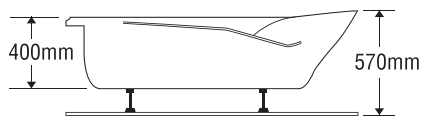

★ Giá đã bao gồm xà, không bao gồm phụ kiện

BỒN TẮM DÀI 2 YẾM

MODEL EU1-1780

Size: 1700mm X 800mm X 400mm

Sản phẩm bảo hành 3 năm

Chất liệu	Bồn xây	Chân đế	Massage
Acrylic	5.053.000	7.947.000	17.947.000
Crystal	6.413.000	10.096.000	20.096.000
Galaxy	7.233.000	11.069.000	21.069.000
Pearl	8.743.000	13.651.000	23.651.000
	★	★	Pump 1HP

★ Giá đã bao gồm xả, không bao gồm phụ kiện

BỒN TẮM DÀI 2 YẾM

MODEL EU2-1780

Size: 1700mm X 800mm X 400mm

Sản phẩm bảo hành 3 năm

Chất liệu	Bồn xây	Chân đế	Massage
Acrylic	5.053.000	7.947.000	17.947.000
Crystal	6.413.000	10.096.000	20.096.000
Galaxy	7.233.000	11.069.000	21.069.000
Pearl	8.743.000	13.651.000	23.651.000
	★	★	Pump 1HP

★ Giá đã bao gồm xả, không bao gồm phụ kiện

BỒN TẮM DÀI 2 YẾM

MODEL EU3-1780

Size: 1700mm X 800mm X 400mm

Sản phẩm bảo hành 3 năm

Chất liệu	Bồn xây	Chân đế	Massage
Acrylic	5.053.000	7.947.000	17.947.000
Crystal	6.413.000	10.096.000	20.096.000
Galaxy	7.233.000	11.069.000	21.069.000
Pearl	8.743.000	13.651.000	23.651.000
	★	★	Pump 1HP

★ Giá đã bao gồm xả, không bao gồm phụ kiện

BỒN TẮM DÀI 2 YẾM

MODEL EU4-1780

Size: 1700mm X 800mm X 400mm

Sản phẩm bảo hành 3 năm

Chất liệu	Bồn xây	Chân đế	Massage
Acrylic	5.053.000	7.947.000	17.947.000
Crystal	6.413.000	10.096.000	20.096.000
Galaxy	7.233.000	11.069.000	21.069.000
Pearl	8.743.000	13.651.000	23.651.000
	★	★	Pump 1HP