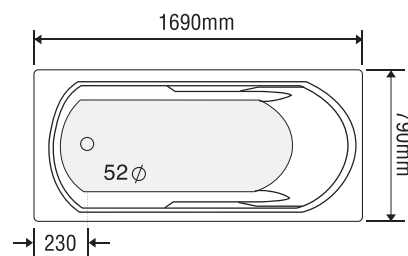

★ Giá đã bao gồm xả, không bao gồm phụ kiện

BỒN TẮM GÓC

MODEL EU5-1400

Size: 1400mm X 1400mm X 430mm

Sản phẩm bảo hành 3 năm

Chất liệu	Bồn xây	Chân đế	Massage
Acrylic	6.374.000	9.460.000	19.460.000
Crystal	8.479.000	12.154.000	22.154.000
Galaxy	9.359.000	13.257.000	23.257.000
Pearl	10.761.000	16.030.000	26.030.000
	★	★	Pump 1HP

★ Giá đã bao gồm xà, không bao gồm phụ kiện

BỒN TẮM DÀI 2 YẾM

MODEL EU1-1780

Size: 1700mm X 800mm X 400mm

Sản phẩm bảo hành 3 năm

Chất liệu	Bồn xây	Chân đế	Massage
Acrylic	5.053.000	7.947.000	17.947.000
Crystal	6.413.000	10.096.000	20.096.000
Galaxy	7.233.000	11.069.000	21.069.000
Pearl	8.743.000	13.651.000	23.651.000
	★	★	Pump 1HP

★ Giá đã bao gồm xả, không bao gồm phụ kiện

BỒN TẮM DÀI 2 YẾM

MODEL EU2-1780

Size: 1700mm X 800mm X 400mm

Sản phẩm bảo hành 3 năm

Chất liệu	Bồn xây	Chân đế	Massage
Acrylic	5.053.000	7.947.000	17.947.000
Crystal	6.413.000	10.096.000	20.096.000
Galaxy	7.233.000	11.069.000	21.069.000
Pearl	8.743.000	13.651.000	23.651.000
	★	★	Pump 1HP

★ Giá đã bao gồm xả, không bao gồm phụ kiện

BỒN TẮM DÀI 2 YẾM

MODEL EU3-1780

Size: 1700mm X 800mm X 400mm

Sản phẩm bảo hành 3 năm

Chất liệu	Bồn xây	Chân đế	Massage
Acrylic	5.053.000	7.947.000	17.947.000
Crystal	6.413.000	10.096.000	20.096.000
Galaxy	7.233.000	11.069.000	21.069.000
Pearl	8.743.000	13.651.000	23.651.000
	★	★	Pump 1HP