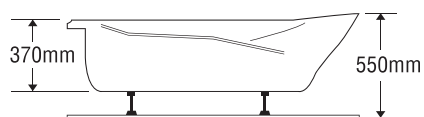

★ Giá đã bao gồm xả, không bao gồm phụ kiện

BỒN TẮM DÀI 2 YẾM

MODEL EU5-1775

Size: 1700mm X 750mm X 390mm

Sản phẩm bảo hành 3 năm

Chất liệu	Bồn xây	Chân đế	Massage
Acrylic	5.053.000	7.947.000	17.947.000
Crystal	6.413.000	10.096.000	20.096.000
Galaxy	7.233.000	11.069.000	21.069.000
Pearl	8.743.000	13.651.000	23.651.000
	★	★	Pump 1HP

★ Giá đã bao gồm xả, không bao gồm phụ kiện

BỒN TẮM DÀI 2 YẾM

MODEL EU1-1770

Size: 1700mm X 700mm X 370mm

Sản phẩm bảo hành 3 năm

Chất liệu	Bồn xây	Chân đế	Massage
Acrylic	4.861.000	7.596.000	17.596.000
Crystal	6.287.000	9.856.000	19.856.000
Galaxy	7.037.000	10.840.000	20.840.000
Pearl	8.676.000	13.579.000	23.579.000
	★	★	Pump 1HP

★ Giá đã bao gồm xả, không bao gồm phụ kiện

BỒN TẮM DÀI 2 YẾM

MODEL EU2-1770

Size: 1700mm X 700mm X 390mm

Sản phẩm bảo hành 3 năm

Chất liệu	Bồn xây	Chân đế	Massage
Acrylic	4.861.000	7.596.000	17.596.000
Crystal	6.287.000	9.856.000	19.856.000
Galaxy	7.037.000	10.840.000	20.840.000
Pearl	8.676.000	13.579.000	23.579.000
	★	★	Pump 1HP