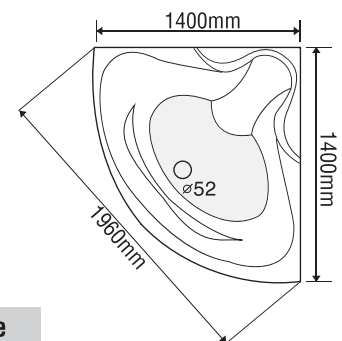

★ Giá đã bao gồm xả, không bao gồm phụ kiện

BỒN TẮM GÓC

MODEL EU3-1400

Size: 1400mm X 1400mm X 415mm

Sản phẩm bảo hành 3 năm

Chất liệu	Bồn xây	Chân đế	Massage
Acrylic	6.374.000	9.460.000	19.460.000
Crystal	8.479.000	12.154.000	22.154.000
Galaxy	9.359.000	13.257.000	23.257.000
Pearl	10.761.000	16.030.000	26.030.000
	★	★	Pump 1HP

★ Giá đã bao gồm xà, không bao gồm phụ kiện

BỒN TẮM GÓC

MODEL EU4-1400

Size: 1400mm X 1400mm X 400mm

Sản phẩm bảo hành 3 năm

Chất liệu	Bồn xây	Chân đế	Massage
Acrylic	6.374.000	9.460.000	19.460.000
Crystal	8.479.000	12.154.000	22.154.000
Galaxy	9.359.000	13.257.000	23.257.000
Pearl	10.761.000	16.030.000	26.030.000
	★	★	Pump 1HP

★ Giá đã bao gồm xả, không bao gồm phụ kiện

BỒN TẮM GÓC

MODEL EU5-1400

Size: 1400mm X 1400mm X 430mm

Sản phẩm bảo hành 3 năm

Chất liệu	Bồn xây	Chân đế	Massage
Acrylic	6.374.000	9.460.000	19.460.000
Crystal	8.479.000	12.154.000	22.154.000
Galaxy	9.359.000	13.257.000	23.257.000
Pearl	10.761.000	16.030.000	26.030.000
	★	★	Pump 1HP

★ Giá đã bao gồm xà, không bao gồm phụ kiện

BỒN TẮM DÀI 2 YẾM

MODEL EU1-1780

Size: 1700mm X 800mm X 400mm

Sản phẩm bảo hành 3 năm

Chất liệu	Bồn xây	Chân đế	Massage
Acrylic	5.053.000	7.947.000	17.947.000
Crystal	6.413.000	10.096.000	20.096.000
Galaxy	7.233.000	11.069.000	21.069.000
Pearl	8.743.000	13.651.000	23.651.000
	★	★	Pump 1HP