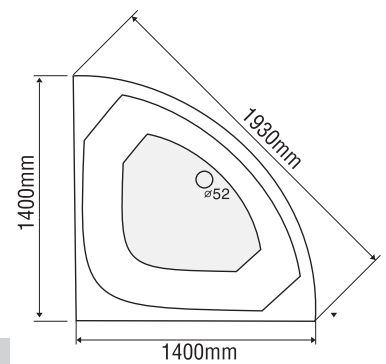

★ Giá đã bao gồm xà, không bao gồm phụ kiện

BỒN TẮM GÓC

MODEL EU4-1400

Size: 1400mm X 1400mm X 400mm

Sản phẩm bảo hành 3 năm

Chất liệu	Bồn xây	Chân đế	Massage
Acrylic	6.374.000	9.460.000	19.460.000
Crystal	8.479.000	12.154.000	22.154.000
Galaxy	9.359.000	13.257.000	23.257.000
Pearl	10.761.000	16.030.000	26.030.000
	★	★	Pump 1HP

★ Giá đã bao gồm xả, không bao gồm phụ kiện

BỒN TẮM GÓC

MODEL EU5-1400

Size: 1400mm X 1400mm X 430mm

Sản phẩm bảo hành 3 năm

Chất liệu	Bồn xây	Chân đế	Massage
Acrylic	6.374.000	9.460.000	19.460.000
Crystal	8.479.000	12.154.000	22.154.000
Galaxy	9.359.000	13.257.000	23.257.000
Pearl	10.761.000	16.030.000	26.030.000
	★	★	Pump 1HP

★ Giá đã bao gồm xà, không bao gồm phụ kiện

BỒN TẮM DÀI 2 YẾM

MODEL EU1-1780

Size: 1700mm X 800mm X 400mm

Sản phẩm bảo hành 3 năm

Chất liệu	Bồn xây	Chân đế	Massage
Acrylic	5.053.000	7.947.000	17.947.000
Crystal	6.413.000	10.096.000	20.096.000
Galaxy	7.233.000	11.069.000	21.069.000
Pearl	8.743.000	13.651.000	23.651.000
	★	★	Pump 1HP

★ Giá đã bao gồm xả, không bao gồm phụ kiện

BỒN TẮM DÀI 2 YẾM

MODEL EU2-1780

Size: 1700mm X 800mm X 400mm

Sản phẩm bảo hành 3 năm

Chất liệu	Bồn xây	Chân đế	Massage
Acrylic	5.053.000	7.947.000	17.947.000
Crystal	6.413.000	10.096.000	20.096.000
Galaxy	7.233.000	11.069.000	21.069.000
Pearl	8.743.000	13.651.000	23.651.000
	★	★	Pump 1HP