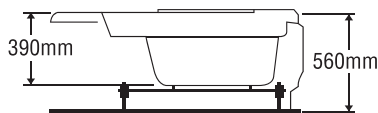

★ Giá đã bao gồm xả, không bao gồm phụ kiện

BỒN TẮM GÓC

MODEL EU4-1200

Size: 1200mm X 1200mm X 390mm

Sản phẩm bảo hành 3 năm

Chất liệu	Bồn xây	Chân đế	Massage
Acrylic	6.000.000	8.773.000	18.773.000
Crystal	7.761.000	11.337.000	21.337.000
Galaxy	8.456.000	12.580.000	22.580.000
Pearl	10.006.000	15.360.000	25.360.000
	★	★	Pump 1HP

★ Giá đã bao gồm xà, không bao gồm phụ kiện

BỒN TẮM GÓC

MODEL EU5-1200

Size: 1200mm X 1200mm X 390mm

Sản phẩm bảo hành 3 năm

Chất liệu	Bồn xây	Chân đế	Massage
Acrylic	6.000.000	8.773.000	18.773.000
Crystal	7.761.000	11.337.000	21.337.000
Galaxy	8.456.000	12.580.000	22.580.000
Pearl	10.006.000	15.360.000	25.360.000
	★	★	Pump 1HP

★ Giá đã bao gồm xả, không bao gồm phụ kiện

BỒN TẮM GÓC

MODEL EU1-1300

Size: 1300mm X 1300mm X 430mm

Sản phẩm bảo hành 3 năm

Chất liệu	Bồn xây	Chân đế	Massage
Acrylic	6.374.000	9.460.000	19.460.000
Crystal	8.479.000	12.154.000	22.154.000
Galaxy	9.359.000	13.257.000	23.257.000
Pearl	10.761.000	16.030.000	26.030.000
	★	★	Pump 1HP