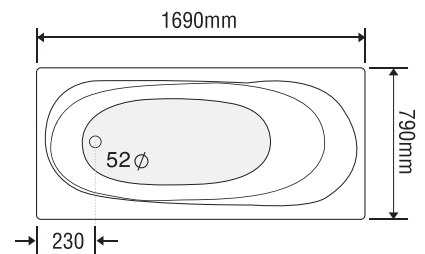

★ Giá đã bao gồm xả, không bao gồm phụ kiện

BỒN TẮM DÀI 2 YẾM

MODEL EU2-1780

Size: 1700mm X 800mm X 400mm

Sản phẩm bảo hành 3 năm

Chất liệu	Bồn xây	Chân đế	Massage
Acrylic	5.053.000	7.947.000	17.947.000
Crystal	6.413.000	10.096.000	20.096.000
Galaxy	7.233.000	11.069.000	21.069.000
Pearl	8.743.000	13.651.000	23.651.000
	★	★	Pump 1HP

★ Giá đã bao gồm xả, không bao gồm phụ kiện

BỒN TẮM DÀI 2 YẾM

MODEL EU3-1780

Size: 1700mm X 800mm X 400mm

Sản phẩm bảo hành 3 năm

Chất liệu	Bồn xây	Chân đế	Massage
Acrylic	5.053.000	7.947.000	17.947.000
Crystal	6.413.000	10.096.000	20.096.000
Galaxy	7.233.000	11.069.000	21.069.000
Pearl	8.743.000	13.651.000	23.651.000
	★	★	Pump 1HP

★ Giá đã bao gồm xả, không bao gồm phụ kiện

BỒN TẮM DÀI 2 YẾM

MODEL EU4-1780

Size: 1700mm X 800mm X 400mm

Sản phẩm bảo hành 3 năm

Chất liệu	Bồn xây	Chân đế	Massage
Acrylic	5.053.000	7.947.000	17.947.000
Crystal	6.413.000	10.096.000	20.096.000
Galaxy	7.233.000	11.069.000	21.069.000
Pearl	8.743.000	13.651.000	23.651.000
	★	★	Pump 1HP

★ Giá đã bao gồm xả, không bao gồm phụ kiện

BỒN TẮM DÀI 2 YẾM

MODEL EU5-1780

Size: 1700mm X 800mm X 400mm

Sản phẩm bảo hành 3 năm

Chất liệu	Bồn xây	Chân đế	Massage
Acrylic	5.053.000	7.947.000	17.947.000
Crystal	6.413.000	10.096.000	20.096.000
Galaxy	7.233.000	11.069.000	21.069.000
Pearl	8.743.000	13.651.000	23.651.000
	★	★	Pump 1HP