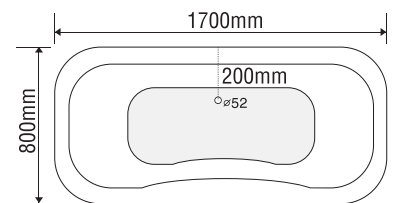

Size: 1600mm X 800mm X 430mm

Sản phẩm bảo hành 3 năm

Chất liệu	Bồn xây	Chân đế	Massage
Acrylic	6.557.000	11.129.000	-
Crystal	8.234.000	14.066.000	-
Galaxy	9.359.000	15.784.000	-
Pearl	11.880.000	19.873.000	-
	★	★	Pump 1HP

★ Giá đã bao gồm xả, không bao gồm phụ kiện

BỒN TẮM OVAL

MODEL EUO-1780

Size: 1700mm X 800mm X 415mm

Sản phẩm bảo hành 3 năm

Chất liệu	Bồn xây	Chân đế	Massage
Acrylic	6.557.000	11.129.000	21.129.000
Crystal	8.234.000	14.066.000	24.066.000
Galaxy	9.359.000	15.784.000	25.784.000
Pearl	11.880.000	19.873.000	29.873.000
	★	★	Pump 1HP

★ Giá đã bao gồm xả, không bao gồm phụ kiện

BỒN TẮM TRÒN

MODEL EUT-1700

Size: 1700mm x 1700mm x 480mm

Sản phẩm bảo hành 3 năm

Chất liệu	Bồn xây	Chân đế	Massage
Acrylic	15.133.000	20.664.000	32.379.000
Crystal	20.513.000	26.494.000	38.209.000
Galaxy	24.339.000	31.853.000	43.567.000
Pearl	27.701.000	40.030.000	51.744.000
	★	★	Pump 1.5HP

★ Giá đã bao gồm xả, không bao gồm phụ kiện

BỒN TẮM DÀI 1 YẾM

MODEL EU2-1680

Size: 1600mm x 800mm x 400mm

Sản phẩm bảo hành 3 năm

Chất liệu	Bồn xây	Chân đế	Massage
Acrylic	6.484.000	10.140.000	20.140.000
Crystal	8.234.000	13.411.000	23.411.000
Galaxy	9.359.000	14.563.000	24.563.000
Pearl	10.761.000	16.929.000	26.929.000
	★	★	Pump 1HP