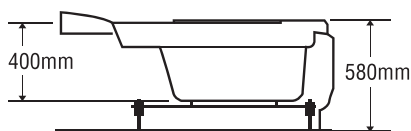

★ Giá đã bao gồm xà, không bao gồm phụ kiện

BỒN TẮM GÓC

MODEL EU3-1200

Size: 1200mm X 1200mm X 400mm

Sản phẩm bảo hành 3 năm

Chất liệu	Bồn xây	Chân đế	Massage
Acrylic	6.000.000	8.773.000	18.773.000
Crystal	7.761.000	11.337.000	21.337.000
Galaxy	8.456.000	12.580.000	22.580.000
Pearl	10.006.000	15.360.000	25.360.000
	★	★	Pump 1HP

★ Giá đã bao gồm xả, không bao gồm phụ kiện

BỒN TẮM GÓC

MODEL EU4-1200

Size: 1200mm X 1200mm X 390mm

Sản phẩm bảo hành 3 năm

Chất liệu	Bồn xây	Chân đế	Massage
Acrylic	6.000.000	8.773.000	18.773.000
Crystal	7.761.000	11.337.000	21.337.000
Galaxy	8.456.000	12.580.000	22.580.000
Pearl	10.006.000	15.360.000	25.360.000
	★	★	Pump 1HP