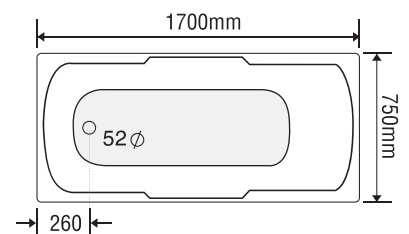

★ Giá đã bao gồm xả, không bao gồm phụ kiện

BỒN TẮM DÀI 2 YẾM

MODEL EU4-1775

Size: 1700mm X 750mm X 400mm

Sản phẩm bảo hành 3 năm

Chất liệu	Bồn xây	Chân đế	Massage
Acrylic	5.053.000	7.947.000	17.947.000
Crystal	6.413.000	10.096.000	20.096.000
Galaxy	7.233.000	11.069.000	21.069.000
Pearl	8.743.000	13.651.000	23.651.000
	★	★	Pump 1HP

★ Giá đã bao gồm xả, không bao gồm phụ kiện

BỒN TẮM DÀI 2 YẾM

MODEL EU5-1775

Size: 1700mm X 750mm X 390mm

Sản phẩm bảo hành 3 năm

Chất liệu	Bồn xây	Chân đế	Massage
Acrylic	5.053.000	7.947.000	17.947.000
Crystal	6.413.000	10.096.000	20.096.000
Galaxy	7.233.000	11.069.000	21.069.000
Pearl	8.743.000	13.651.000	23.651.000
	★	★	Pump 1HP

★ Giá đã bao gồm xả, không bao gồm phụ kiện

BỒN TẮM DÀI 2 YẾM

MODEL EU1-1770

Size: 1700mm X 700mm X 370mm

Sản phẩm bảo hành 3 năm

Chất liệu	Bồn xây	Chân đế	Massage
Acrylic	4.861.000	7.596.000	17.596.000
Crystal	6.287.000	9.856.000	19.856.000
Galaxy	7.037.000	10.840.000	20.840.000
Pearl	8.676.000	13.579.000	23.579.000
	★	★	Pump 1HP

★ Giá đã bao gồm xả, không bao gồm phụ kiện

BỒN TẮM DÀI 2 YẾM

MODEL EU2-1770

Size: 1700mm X 700mm X 390mm

Sản phẩm bảo hành 3 năm

Chất liệu	Bồn xây	Chân đế	Massage
Acrylic	4.861.000	7.596.000	17.596.000
Crystal	6.287.000	9.856.000	19.856.000
Galaxy	7.037.000	10.840.000	20.840.000
Pearl	8.676.000	13.579.000	23.579.000
	★	★	Pump 1HP