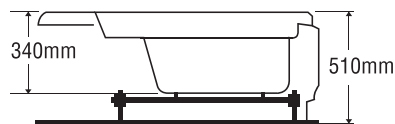

★ Giá đã bao gồm xả, không bao gồm phụ kiện

BỒN TẮM CHO BÉ YÊU

MODEL EU1- 9090

Size: 900mm X 900mm X 340mm

Sản phẩm bảo hành 3 năm

Chất liệu	Bồn xây	Chân đế	Massage
Acrylic	3.931.000	6.057.000	16.057.000
Crystal	4.807.000	7.194.000	17.194.000
Galaxy	5.619.000	8.653.000	18.653.000
Pearl	6.963.000	10.780.000	20.780.000
	★	★	Pump 1HP