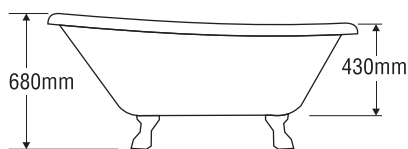

Eurooca
MASSAGE BATHTUB

The Sanitary Ware Collections

HỆ THỐNG MASSAGE SEN VÒI NÓNG LẠNH

EUROCA COMPANY SIGN 2006

BỒN TẮM OVAL

MODEL EUO-CLASSIC

Size: 1630mm X 750mm X 430mm

Sản phẩm bảo hành 3 năm