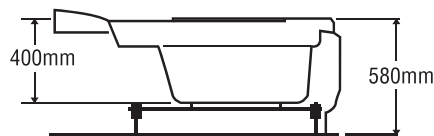

★ Giá đã bao gồm xả, không bao gồm phụ kiện

BỒN TẮM GÓC

MODEL EU3-1400

Size: 1400mm X 1400mm X 415mm

Sản phẩm bảo hành 3 năm

Chất liệu	Bồn xây	Chân đế	Massage
Acrylic	6.374.000	9.460.000	19.460.000
Crystal	8.479.000	12.154.000	22.154.000
Galaxy	9.359.000	13.257.000	23.257.000
Pearl	10.761.000	16.030.000	26.030.000
	★	★	Pump 1HP

★ Giá đã bao gồm xà, không bao gồm phụ kiện

BỒN TẮM GÓC

MODEL EU4-1400

Size: 1400mm X 1400mm X 400mm

Sản phẩm bảo hành 3 năm

Chất liệu	Bồn xây	Chân đế	Massage
Acrylic	6.374.000	9.460.000	19.460.000
Crystal	8.479.000	12.154.000	22.154.000
Galaxy	9.359.000	13.257.000	23.257.000
Pearl	10.761.000	16.030.000	26.030.000
	★	★	Pump 1HP

★ Giá đã bao gồm xả, không bao gồm phụ kiện

BỒN TẮM GÓC

MODEL EU5-1400

Size: 1400mm X 1400mm X 430mm

Sản phẩm bảo hành 3 năm

Chất liệu	Bồn xây	Chân đế	Massage
Acrylic	6.374.000	9.460.000	19.460.000
Crystal	8.479.000	12.154.000	22.154.000
Galaxy	9.359.000	13.257.000	23.257.000
Pearl	10.761.000	16.030.000	26.030.000
	★	★	Pump 1HP

★ Giá đã bao gồm xà, không bao gồm phụ kiện

BỒN TẮM DÀI 2 YẾM

MODEL EU1-1780

Size: 1700mm X 800mm X 400mm

Sản phẩm bảo hành 3 năm

Chất liệu	Bồn xây	Chân đế	Massage
Acrylic	5.053.000	7.947.000	17.947.000
Crystal	6.413.000	10.096.000	20.096.000
Galaxy	7.233.000	11.069.000	21.069.000
Pearl	8.743.000	13.651.000	23.651.000
	★	★	Pump 1HP