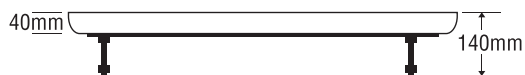

Chất liệu	Nguyên bộ
Acrylic	8.101.000
Crystal	9.200.000
Galaxy	9.807.000
Pearl	10.953.000
Giá trên đã bao gồm xà, chân đế	
Giá không chân đế trắng: 6.921.000