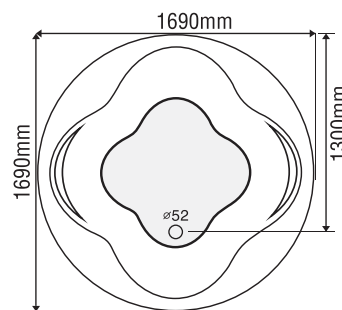

★ Giá đã bao gồm xả, không bao gồm phụ kiện

BỒN TẮM OVAL

MODEL EUO-1780

Size: 1700mm X 800mm X 415mm

Sản phẩm bảo hành 3 năm

Chất liệu	Bồn xây	Chân đế	Massage
Acrylic	6.557.000	11.129.000	21.129.000
Crystal	8.234.000	14.066.000	24.066.000
Galaxy	9.359.000	15.784.000	25.784.000
Pearl	11.880.000	19.873.000	29.873.000
	★	★	Pump 1HP

★ Giá đã bao gồm xả, không bao gồm phụ kiện

BỒN TẮM TRÒN

MODEL EUT-1700

Size: 1700mm x 1700mm x 480mm

Sản phẩm bảo hành 3 năm

Chất liệu	Bồn xây	Chân đế	Massage
Acrylic	15.133.000	20.664.000	32.379.000
Crystal	20.513.000	26.494.000	38.209.000
Galaxy	24.339.000	31.853.000	43.567.000
Pearl	27.701.000	40.030.000	51.744.000
	★	★	Pump 1.5HP

★ Giá đã bao gồm xả, không bao gồm phụ kiện

BỒN TẮM DÀI 1 YẾM

MODEL EU2-1680

Size: 1600mm x 800mm x 400mm

Sản phẩm bảo hành 3 năm

Chất liệu	Bồn xây	Chân đế	Massage
Acrylic	6.484.000	10.140.000	20.140.000
Crystal	8.234.000	13.411.000	23.411.000
Galaxy	9.359.000	14.563.000	24.563.000
Pearl	10.761.000	16.929.000	26.929.000
	★	★	Pump 1HP

★ Giá đã bao gồm xả, không bao gồm phụ kiện

BỒN TẮM DÀI 1 YẾM

MODEL EU3-1680

Size: 1600mm x 800mm x 390mm

Sản phẩm bảo hành 3 năm

Chất liệu	Bồn xây	Chân đế	Massage
Acrylic	6.484.000	10.140.000	20.140.000
Crystal	8.234.000	13.411.000	23.411.000
Galaxy	9.359.000	14.563.000	24.563.000
Pearl	10.761.000	16.929.000	26.929.000
	★	★	Pump 1HP