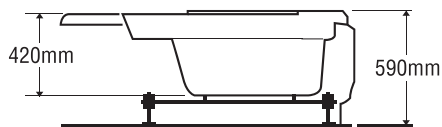

★ Giá đã bao gồm xả, không bao gồm phụ kiện

BỒN TẮM GÓC

MODEL EU1-1400

Size: 1400mm X 1400mm X 410mm

Sản phẩm bảo hành 3 năm

Chất liệu	Bồn xây	Chân đế	Massage
Acrylic	6.374.000	9.460.000	19.460.000
Crystal	8.479.000	12.154.000	22.154.000
Galaxy	9.359.000	13.257.000	23.257.000
Pearl	10.761.000	16.030.000	26.030.000
	★	★	Pump 1HP

★ Giá đã bao gồm xả, không bao gồm phụ kiện

BỒN TẮM GÓC

MODEL EU2-1400

Size: 1400mm X 1400mm X 420mm

Sản phẩm bảo hành 3 năm

Chất liệu	Bồn xây	Chân đế	Massage
Acrylic	6.374.000	9.460.000	19.460.000
Crystal	8.479.000	12.154.000	22.154.000
Galaxy	9.359.000	13.257.000	23.257.000
Pearl	10.761.000	16.030.000	26.030.000
	★	★	Pump 1HP

★ Giá đã bao gồm xả, không bao gồm phụ kiện

BỒN TẮM GÓC

MODEL EU3-1400

Size: 1400mm X 1400mm X 415mm

Sản phẩm bảo hành 3 năm

Chất liệu	Bồn xây	Chân đế	Massage
Acrylic	6.374.000	9.460.000	19.460.000
Crystal	8.479.000	12.154.000	22.154.000
Galaxy	9.359.000	13.257.000	23.257.000
Pearl	10.761.000	16.030.000	26.030.000
	★	★	Pump 1HP