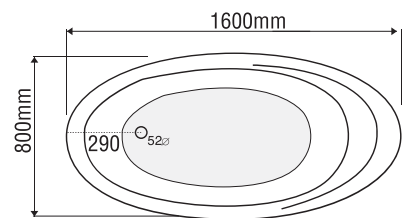

Size: 1500mm x 750mm x 560mm

Sản phẩm bảo hành 3 năm

Chất liệu	Bồn xây	Chân đế	Massage
Acrylic	-	11.429.000	-
Galaxy	-	13.300.000	-
		★	-

★ Giá đã bao gồm xả, không bao gồm phụ kiện

BỒN TẮM OVAL

MODEL EUO-1680

Size: 1600mm X 800mm X 430mm

Sản phẩm bảo hành 3 năm

Chất liệu	Bồn xây	Chân đế	Massage
Acrylic	6.557.000	11.129.000	-
Crystal	8.234.000	14.066.000	-
Galaxy	9.359.000	15.784.000	-
Pearl	11.880.000	19.873.000	-
	★	★	Pump 1HP