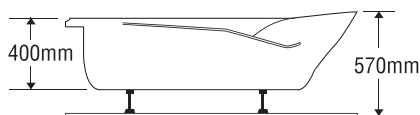

★ Giá đã bao gồm xà, không bao gồm phụ kiện

BỒN TẮM DÀI 2 YẾM

MODEL EU1-1780

Size: 1700mm X 800mm X 400mm

Sản phẩm bảo hành 3 năm

Chất liệu	Bồn xây	Chân đế	Massage
Acrylic	5.053.000	7.947.000	17.947.000
Crystal	6.413.000	10.096.000	20.096.000
Galaxy	7.233.000	11.069.000	21.069.000
Pearl	8.743.000	13.651.000	23.651.000
	★	★	Pump 1HP

★ Giá đã bao gồm xả, không bao gồm phụ kiện

BỒN TẮM DÀI 2 YẾM

MODEL EU2-1780

Size: 1700mm X 800mm X 400mm

Sản phẩm bảo hành 3 năm

Chất liệu	Bồn xây	Chân đế	Massage
Acrylic	5.053.000	7.947.000	17.947.000
Crystal	6.413.000	10.096.000	20.096.000
Galaxy	7.233.000	11.069.000	21.069.000
Pearl	8.743.000	13.651.000	23.651.000
	★	★	Pump 1HP