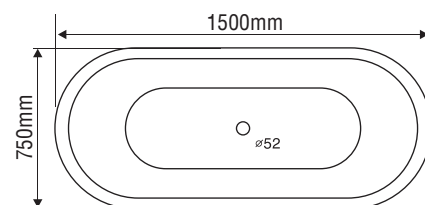

Chất liệu	Bồn xây	Chân đế	Massage
Acrylic	-	11.429.000	-
Galaxy	-	13.300.000	-
		★	-

★ Giá đã bao gồm xả, không bao gồm phụ kiện