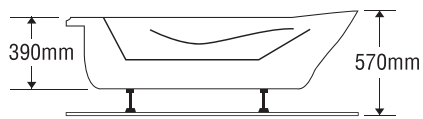

★ Giá đã bao gồm xả, không bao gồm phụ kiện

BỒN TẮM DÀI 2 YẾM

MODEL EU2-1775

Size: 1700mm X 750mm X 390mm

Sản phẩm bảo hành 3 năm

Chất liệu	Bồn xây	Chân đế	Massage
Acrylic	5.053.000	7.947.000	17.947.000
Crystal	6.413.000	10.096.000	20.096.000
Galaxy	7.233.000	11.069.000	21.069.000
Pearl	8.743.000	13.651.000	23.651.000
	★	★	Pump 1HP

★ Giá đã bao gồm xả, không bao gồm phụ kiện

BỒN TẮM DÀI 2 YẾM

MODEL EU3-1775

Size: 1700mm X 750mm X 390mm

Sản phẩm bảo hành 3 năm

Chất liệu	Bồn xây	Chân đế	Massage
Acrylic	5.053.000	7.947.000	17.947.000
Crystal	6.413.000	10.096.000	20.096.000
Galaxy	7.233.000	11.069.000	21.069.000
Pearl	8.743.000	13.651.000	23.651.000
	★	★	Pump 1HP

★ Giá đã bao gồm xả, không bao gồm phụ kiện

BỒN TẮM DÀI 2 YẾM

MODEL EU4-1775

Size: 1700mm X 750mm X 400mm

Sản phẩm bảo hành 3 năm

Chất liệu	Bồn xây	Chân đế	Massage
Acrylic	5.053.000	7.947.000	17.947.000
Crystal	6.413.000	10.096.000	20.096.000
Galaxy	7.233.000	11.069.000	21.069.000
Pearl	8.743.000	13.651.000	23.651.000
	★	★	Pump 1HP