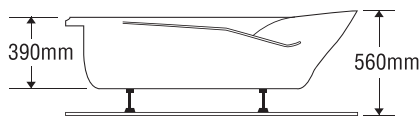

★ Giá đã bao gồm xả, không bao gồm phụ kiện

BỒN TẮM DÀI 2 YẾM

MODEL EU5-1780

Size: 1700mm X 800mm X 400mm

Sản phẩm bảo hành 3 năm

Chất liệu	Bồn xây	Chân đế	Massage
Acrylic	5.053.000	7.947.000	17.947.000
Crystal	6.413.000	10.096.000	20.096.000
Galaxy	7.233.000	11.069.000	21.069.000
Pearl	8.743.000	13.651.000	23.651.000
	★	★	Pump 1HP

★ Giá đã bao gồm xả, không bao gồm phụ kiện

BỒN TẮM DÀI 2 YẾM

MODEL EU1-1775

Size: 1700mm X 750mm X 390mm

Sản phẩm bảo hành 3 năm

Chất liệu	Bồn xây	Chân đế	Massage
Acrylic	5.053.000	7.947.000	17.947.000
Crystal	6.413.000	10.096.000	20.096.000
Galaxy	7.233.000	11.069.000	21.069.000
Pearl	8.743.000	13.651.000	23.651.000
	★	★	Pump 1HP

★ Giá đã bao gồm xả, không bao gồm phụ kiện

BỒN TẮM DÀI 2 YẾM

MODEL EU2-1775

Size: 1700mm X 750mm X 390mm

Sản phẩm bảo hành 3 năm

Chất liệu	Bồn xây	Chân đế	Massage
Acrylic	5.053.000	7.947.000	17.947.000
Crystal	6.413.000	10.096.000	20.096.000
Galaxy	7.233.000	11.069.000	21.069.000
Pearl	8.743.000	13.651.000	23.651.000
	★	★	Pump 1HP