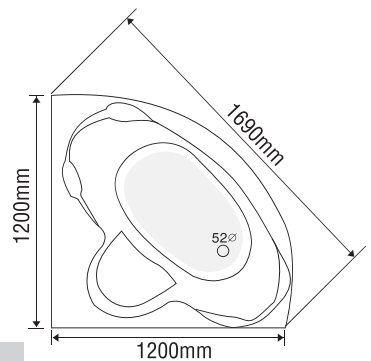

★ Giá đã bao gồm xả, không bao gồm phụ kiện

BỒN TẮM GÓC

MODEL EU4-1200

Size: 1200mm X 1200mm X 390mm

Sản phẩm bảo hành 3 năm

Chất liệu	Bồn xây	Chân đế	Massage
Acrylic	6.000.000	8.773.000	18.773.000
Crystal	7.761.000	11.337.000	21.337.000
Galaxy	8.456.000	12.580.000	22.580.000
Pearl	10.006.000	15.360.000	25.360.000
	★	★	Pump 1HP

★ Giá đã bao gồm xà, không bao gồm phụ kiện

BỒN TẮM GÓC

MODEL EU5-1200

Size: 1200mm X 1200mm X 390mm

Sản phẩm bảo hành 3 năm

Chất liệu	Bồn xây	Chân đế	Massage
Acrylic	6.000.000	8.773.000	18.773.000
Crystal	7.761.000	11.337.000	21.337.000
Galaxy	8.456.000	12.580.000	22.580.000
Pearl	10.006.000	15.360.000	25.360.000
	★	★	Pump 1HP