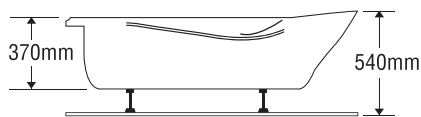

★ Giá đã bao gồm xà, không bao gồm phụ kiện

BỒN TẮM DÀI 2 YẾM

MODEL EU1-1475

Size: 1400mm X 750mm X 400mm

Sản phẩm bảo hành 3 năm

Chất liệu	Bồn xây	Chân đế	Massage
Acrylic	4.577.000	7.386.000	17.386.000
Crystal	6.140.000	9.751.000	19.751.000
Galaxy	6.601.000	10.610.000	20.610.000
Pearl	8.407.000	12.840.000	22.840.000
	★	★	Pump 1HP

★ Giá đã bao gồm xả, không bao gồm phụ kiện

BỒN TẮM DÀI 2 YẾM

MODEL EU1-1270

Size: 1200mm X 700mm X 370mm

Sản phẩm bảo hành 3 năm

Chất liệu	Bồn xây	Chân đế	Massage
Acrylic	4.449.000	6.924.000	16.924.000
Crystal	5.431.000	8.894.000	18.894.000
Galaxy	5.990.000	9.867.000	19.867.000
Pearl	7.489.000	11.373.000	21.373.000
	★	★	Pump 1HP