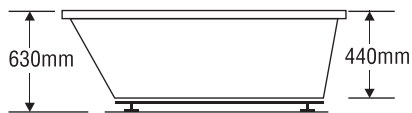

★ Giá đã bao gồm xả, không bao gồm phụ kiện

BỒN TẮM ĐÔI

MODEL EU1-1711

Size: 1700mm X 1100mm X 440mm

Sản phẩm bảo hành 3 năm

Chất liệu	Bồn xây	Chân đế	Massage
Acrylic	9.584.000	12.921.000	24.636.000
Crystal	11.770.000	16.193.000	27.907.000
Galaxy	13.031.000	17.991.000	29.706.000
Pearl	15.974.000	19.320.000	31.034.000
	★	★	Pump 1.5HP

★ Giá đã bao gồm xả, không bao gồm phụ kiện

BỒN TẮM GÓC

MODEL EU1-1511

Size: 1500mm x 1100mm x 410mm

Sản phẩm bảo hành 3 năm

Chất liệu	Bồn xây	Chân đế	Massage
Acrylic	6.484.000	10.140.000	20.140.000
Crystal	8.234.000	13.411.000	23.411.000
Galaxy	9.359.000	14.563.000	24.563.000
Pearl	10.761.000	16.929.000	26.929.000
	★	★	Pump 1HP