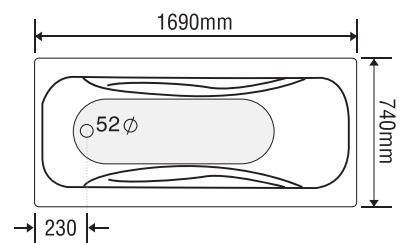

★ Giá đã bao gồm xả, không bao gồm phụ kiện

BỒN TẮM DÀI 2 YẾM

MODEL EU1-1775

Size: 1700mm X 750mm X 390mm

Sản phẩm bảo hành 3 năm

Chất liệu	Bồn xây	Chân đế	Massage
Acrylic	5.053.000	7.947.000	17.947.000
Crystal	6.413.000	10.096.000	20.096.000
Galaxy	7.233.000	11.069.000	21.069.000
Pearl	8.743.000	13.651.000	23.651.000
	★	★	Pump 1HP

★ Giá đã bao gồm xả, không bao gồm phụ kiện

BỒN TẮM DÀI 2 YẾM

MODEL EU2-1775

Size: 1700mm X 750mm X 390mm

Sản phẩm bảo hành 3 năm

Chất liệu	Bồn xây	Chân đế	Massage
Acrylic	5.053.000	7.947.000	17.947.000
Crystal	6.413.000	10.096.000	20.096.000
Galaxy	7.233.000	11.069.000	21.069.000
Pearl	8.743.000	13.651.000	23.651.000
	★	★	Pump 1HP

★ Giá đã bao gồm xả, không bao gồm phụ kiện

BỒN TẮM DÀI 2 YẾM

MODEL EU3-1775

Size: 1700mm X 750mm X 390mm

Sản phẩm bảo hành 3 năm

Chất liệu	Bồn xây	Chân đế	Massage
Acrylic	5.053.000	7.947.000	17.947.000
Crystal	6.413.000	10.096.000	20.096.000
Galaxy	7.233.000	11.069.000	21.069.000
Pearl	8.743.000	13.651.000	23.651.000
	★	★	Pump 1HP

★ Giá đã bao gồm xả, không bao gồm phụ kiện

BỒN TẮM DÀI 2 YẾM

MODEL EU4-1775

Size: 1700mm X 750mm X 400mm

Sản phẩm bảo hành 3 năm

Chất liệu	Bồn xây	Chân đế	Massage
Acrylic	5.053.000	7.947.000	17.947.000
Crystal	6.413.000	10.096.000	20.096.000
Galaxy	7.233.000	11.069.000	21.069.000
Pearl	8.743.000	13.651.000	23.651.000
	★	★	Pump 1HP