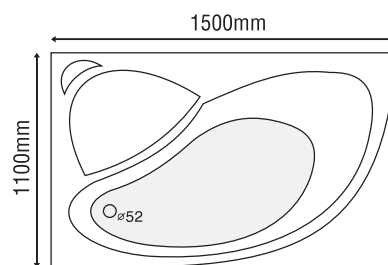

★ Giá đã bao gồm xả, không bao gồm phụ kiện

BỒN TẮM ĐÔI

MODEL EU1-1711

Size: 1700mm X 1100mm X 440mm

Sản phẩm bảo hành 3 năm

Chất liệu	Bồn xây	Chân đế	Massage
Acrylic	9.584.000	12.921.000	24.636.000
Crystal	11.770.000	16.193.000	27.907.000
Galaxy	13.031.000	17.991.000	29.706.000
Pearl	15.974.000	19.320.000	31.034.000
	★	★	Pump 1.5HP

★ Giá đã bao gồm xả, không bao gồm phụ kiện

BỒN TẮM GÓC

MODEL EU1-1511

Size: 1500mm x 1100mm x 410mm

Sản phẩm bảo hành 3 năm

Chất liệu	Bồn xây	Chân đế	Massage
Acrylic	6.484.000	10.140.000	20.140.000
Crystal	8.234.000	13.411.000	23.411.000
Galaxy	9.359.000	14.563.000	24.563.000
Pearl	10.761.000	16.929.000	26.929.000
	★	★	Pump 1HP

★ Giá đã bao gồm xả, không bao gồm phụ kiện

BỒN TẮM GÓC

MODEL EU1-1200

Size: 1200mm X 1200mm X 390mm

Sản phẩm bảo hành 3 năm

Chất liệu	Bồn xây	Chân đế	Massage
Acrylic	6.000.000	8.773.000	18.773.000
Crystal	7.761.000	11.337.000	21.337.000
Galaxy	8.456.000	12.580.000	22.580.000
Pearl	10.006.000	15.360.000	25.360.000
	★	★	Pump 1HP