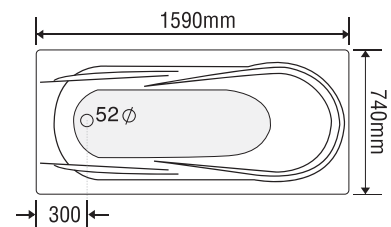

★ Giá đã bao gồm xả, không bao gồm phụ kiện

BỒN TẮM DÀI 2 YẾM

MODEL EU2-1770

Size: 1700mm X 700mm X 390mm

Sản phẩm bảo hành 3 năm

Chất liệu	Bồn xây	Chân đế	Massage
Acrylic	4.861.000	7.596.000	17.596.000
Crystal	6.287.000	9.856.000	19.856.000
Galaxy	7.037.000	10.840.000	20.840.000
Pearl	8.676.000	13.579.000	23.579.000
	★	★	Pump 1HP

★ Giá đã bao gồm xả, không bao gồm phụ kiện

BỒN TẮM DÀI 2 YẾM

MODEL EU1-1680

Size: 1600mm X 800mm X 400mm

Sản phẩm bảo hành 3 năm

Chất liệu	Bồn xây	Chân đế	Massage
Acrylic	4.861.000	7.596.000	17.596.000
Crystal	6.287.000	9.856.000	19.856.000
Galaxy	7.037.000	10.840.000	20.840.000
Pearl	8.676.000	13.579.000	23.579.000
	★	★	Pump 1HP

★ Giá đã bao gồm xả, không bao gồm phụ kiện

BỒN TẮM DÀI 2 YẾM

MODEL EU1-1675

Size: 1600mm X 750mm X 400mm

Sản phẩm bảo hành 3 năm

Chất liệu	Bồn xây	Chân đế	Massage
Acrylic	4.861.000	7.596.000	17.596.000
Crystal	6.287.000	9.856.000	19.856.000
Galaxy	7.037.000	10.840.000	20.840.000
Pearl	8.676.000	13.579.000	23.579.000
	★	★	Pump 1HP

★ Giá đã bao gồm xả, không bao gồm phụ kiện

BỒN TẮM DÀI 2 YẾM

MODEL EU2-1675

Size: 1600mm X 750mm X 390mm

Sản phẩm bảo hành 3 năm

Chất liệu	Bồn xây	Chân đế	Massage
Acrylic	4.861.000	7.596.000	17.596.000
Crystal	6.287.000	9.856.000	19.856.000
Galaxy	7.037.000	10.840.000	20.840.000
Pearl	8.676.000	13.579.000	23.579.000
	★	★	Pump 1HP