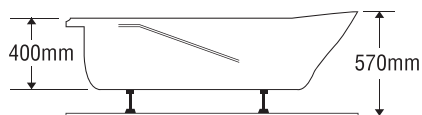

★ Giá đã bao gồm xả, không bao gồm phụ kiện

BỒN TẮM DÀI 2 YẾM

MODEL EU3-1780

Size: 1700mm X 800mm X 400mm

Sản phẩm bảo hành 3 năm

Chất liệu	Bồn xây	Chân đế	Massage
Acrylic	5.053.000	7.947.000	17.947.000
Crystal	6.413.000	10.096.000	20.096.000
Galaxy	7.233.000	11.069.000	21.069.000
Pearl	8.743.000	13.651.000	23.651.000
	★	★	Pump 1HP

★ Giá đã bao gồm xả, không bao gồm phụ kiện

BỒN TẮM DÀI 2 YẾM

MODEL EU4-1780

Size: 1700mm X 800mm X 400mm

Sản phẩm bảo hành 3 năm

Chất liệu	Bồn xây	Chân đế	Massage
Acrylic	5.053.000	7.947.000	17.947.000
Crystal	6.413.000	10.096.000	20.096.000
Galaxy	7.233.000	11.069.000	21.069.000
Pearl	8.743.000	13.651.000	23.651.000
	★	★	Pump 1HP

★ Giá đã bao gồm xả, không bao gồm phụ kiện

BỒN TẮM DÀI 2 YẾM

MODEL EU5-1780

Size: 1700mm X 800mm X 400mm

Sản phẩm bảo hành 3 năm

Chất liệu	Bồn xây	Chân đế	Massage
Acrylic	5.053.000	7.947.000	17.947.000
Crystal	6.413.000	10.096.000	20.096.000
Galaxy	7.233.000	11.069.000	21.069.000
Pearl	8.743.000	13.651.000	23.651.000
	★	★	Pump 1HP