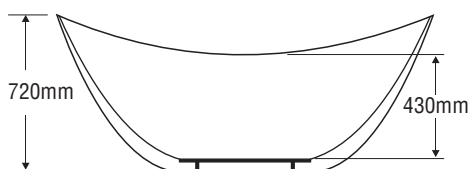

Chất liệu	Bồn xây	Chân đế	Massage
Acrylic	-	24.700.000	-
Galaxy	-	26.377.000	-
		★	-

★ Giá đã bao gồm xả, không bao gồm phụ kiện