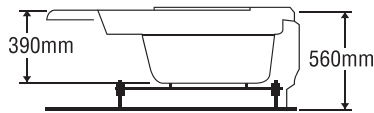

★ Giá đã bao gồm xà, không bao gồm phụ kiện

BỒN TẮM GÓC

MODEL EU3-1200

Size: 1200mm X 1200mm X 400mm

Sản phẩm bảo hành 3 năm

Chất liệu	Bồn xây	Chân đế	Massage
Acrylic	6.000.000	8.773.000	18.773.000
Crystal	7.761.000	11.337.000	21.337.000
Galaxy	8.456.000	12.580.000	22.580.000
Pearl	10.006.000	15.360.000	25.360.000
	★	★	Pump 1HP

★ Giá đã bao gồm xả, không bao gồm phụ kiện

BỒN TẮM GÓC

MODEL EU4-1200

Size: 1200mm X 1200mm X 390mm

Sản phẩm bảo hành 3 năm

Chất liệu	Bồn xây	Chân đế	Massage
Acrylic	6.000.000	8.773.000	18.773.000
Crystal	7.761.000	11.337.000	21.337.000
Galaxy	8.456.000	12.580.000	22.580.000
Pearl	10.006.000	15.360.000	25.360.000
	★	★	Pump 1HP

★ Giá đã bao gồm xà, không bao gồm phụ kiện

BỒN TẮM GÓC

MODEL EU5-1200

Size: 1200mm X 1200mm X 390mm

Sản phẩm bảo hành 3 năm

Chất liệu	Bồn xây	Chân đế	Massage
Acrylic	6.000.000	8.773.000	18.773.000
Crystal	7.761.000	11.337.000	21.337.000
Galaxy	8.456.000	12.580.000	22.580.000
Pearl	10.006.000	15.360.000	25.360.000
	★	★	Pump 1HP