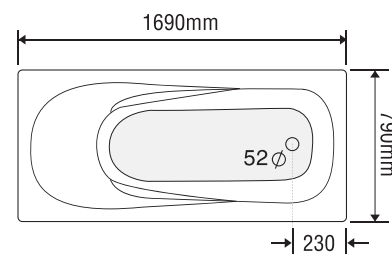

★ Giá đã bao gồm xả, không bao gồm phụ kiện

BỒN TẮM DÀI 2 YẾM

MODEL EU3-1780

Size: 1700mm X 800mm X 400mm

Sản phẩm bảo hành 3 năm

Chất liệu	Bồn xây	Chân đế	Massage
Acrylic	5.053.000	7.947.000	17.947.000
Crystal	6.413.000	10.096.000	20.096.000
Galaxy	7.233.000	11.069.000	21.069.000
Pearl	8.743.000	13.651.000	23.651.000
	★	★	Pump 1HP

★ Giá đã bao gồm xả, không bao gồm phụ kiện

BỒN TẮM DÀI 2 YẾM

MODEL EU4-1780

Size: 1700mm X 800mm X 400mm

Sản phẩm bảo hành 3 năm

Chất liệu	Bồn xây	Chân đế	Massage
Acrylic	5.053.000	7.947.000	17.947.000
Crystal	6.413.000	10.096.000	20.096.000
Galaxy	7.233.000	11.069.000	21.069.000
Pearl	8.743.000	13.651.000	23.651.000
	★	★	Pump 1HP

★ Giá đã bao gồm xả, không bao gồm phụ kiện

BỒN TẮM DÀI 2 YẾM

MODEL EU5-1780

Size: 1700mm X 800mm X 400mm

Sản phẩm bảo hành 3 năm

Chất liệu	Bồn xây	Chân đế	Massage
Acrylic	5.053.000	7.947.000	17.947.000
Crystal	6.413.000	10.096.000	20.096.000
Galaxy	7.233.000	11.069.000	21.069.000
Pearl	8.743.000	13.651.000	23.651.000
	★	★	Pump 1HP

★ Giá đã bao gồm xả, không bao gồm phụ kiện

BỒN TẮM DÀI 2 YẾM

MODEL EU1-1775

Size: 1700mm X 750mm X 390mm

Sản phẩm bảo hành 3 năm

Chất liệu	Bồn xây	Chân đế	Massage
Acrylic	5.053.000	7.947.000	17.947.000
Crystal	6.413.000	10.096.000	20.096.000
Galaxy	7.233.000	11.069.000	21.069.000
Pearl	8.743.000	13.651.000	23.651.000
	★	★	Pump 1HP