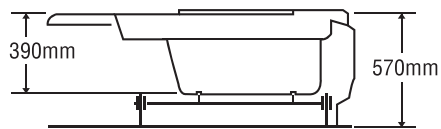

★ Giá đã bao gồm xả, không bao gồm phụ kiện

BỒN TẮM GÓC

MODEL EU2-1300

Size: 1300mm X 1300mm X 390mm

Sản phẩm bảo hành 3 năm

Chất liệu	Bồn xây	Chân đế	Massage
Acrylic	6.374.000	9.460.000	19.460.000
Crystal	8.479.000	12.154.000	22.154.000
Galaxy	9.359.000	13.257.000	23.257.000
Pearl	10.761.000	16.030.000	26.030.000
	★	★	Pump 1HP

★ Giá đã bao gồm xả, không bao gồm phụ kiện

BỒN TẮM GÓC

MODEL EU3-1300

Size: 1300mm X 1300mm X 420mm

Sản phẩm bảo hành 3 năm

Chất liệu	Bồn xây	Chân đế	Massage
Acrylic	6.374.000	9.460.000	19.460.000
Crystal	8.479.000	12.154.000	22.154.000
Galaxy	9.359.000	13.257.000	23.257.000
Pearl	10.761.000	16.030.000	26.030.000
	★	★	Pump 1HP