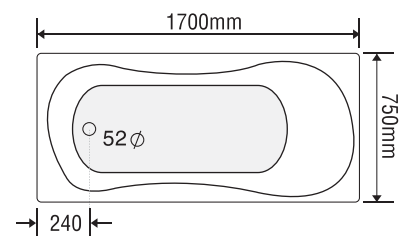

★ Giá đã bao gồm xả, không bao gồm phụ kiện

BỒN TẮM DÀI 2 YẾM

MODEL EU3-1775

Size: 1700mm X 750mm X 390mm

Sản phẩm bảo hành 3 năm

Chất liệu	Bồn xây	Chân đế	Massage
Acrylic	5.053.000	7.947.000	17.947.000
Crystal	6.413.000	10.096.000	20.096.000
Galaxy	7.233.000	11.069.000	21.069.000
Pearl	8.743.000	13.651.000	23.651.000
	★	★	Pump 1HP

★ Giá đã bao gồm xả, không bao gồm phụ kiện

BỒN TẮM DÀI 2 YẾM

MODEL EU4-1775

Size: 1700mm X 750mm X 400mm

Sản phẩm bảo hành 3 năm

Chất liệu	Bồn xây	Chân đế	Massage
Acrylic	5.053.000	7.947.000	17.947.000
Crystal	6.413.000	10.096.000	20.096.000
Galaxy	7.233.000	11.069.000	21.069.000
Pearl	8.743.000	13.651.000	23.651.000
	★	★	Pump 1HP

★ Giá đã bao gồm xả, không bao gồm phụ kiện

BỒN TẮM DÀI 2 YẾM

MODEL EU5-1775

Size: 1700mm X 750mm X 390mm

Sản phẩm bảo hành 3 năm

Chất liệu	Bồn xây	Chân đế	Massage
Acrylic	5.053.000	7.947.000	17.947.000
Crystal	6.413.000	10.096.000	20.096.000
Galaxy	7.233.000	11.069.000	21.069.000
Pearl	8.743.000	13.651.000	23.651.000
	★	★	Pump 1HP

★ Giá đã bao gồm xả, không bao gồm phụ kiện

BỒN TẮM DÀI 2 YẾM

MODEL EU1-1770

Size: 1700mm X 700mm X 370mm

Sản phẩm bảo hành 3 năm

Chất liệu	Bồn xây	Chân đế	Massage
Acrylic	4.861.000	7.596.000	17.596.000
Crystal	6.287.000	9.856.000	19.856.000
Galaxy	7.037.000	10.840.000	20.840.000
Pearl	8.676.000	13.579.000	23.579.000
	★	★	Pump 1HP