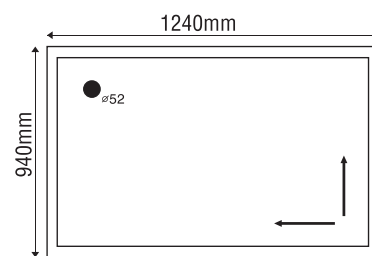

Chất liệu	Nguyên bộ
Acrylic	9.723.000
Crystal	10.477.000
Galaxy	11.207.000
Pearl	12.433.000
Giá trên đã bao gồm xả, chân đế và tủ kệ xà phòng	
Giá không chân đế trắng: 8.709.000