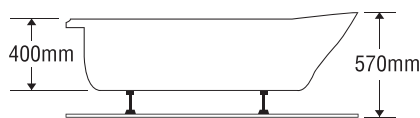

★ Giá đã bao gồm xả, không bao gồm phụ kiện

BỒN TẮM DÀI 2 YẾM

MODEL EU3-1775

Size: 1700mm X 750mm X 390mm

Sản phẩm bảo hành 3 năm

Chất liệu	Bồn xây	Chân đế	Massage
Acrylic	5.053.000	7.947.000	17.947.000
Crystal	6.413.000	10.096.000	20.096.000
Galaxy	7.233.000	11.069.000	21.069.000
Pearl	8.743.000	13.651.000	23.651.000
	★	★	Pump 1HP

★ Giá đã bao gồm xả, không bao gồm phụ kiện

BỒN TẮM DÀI 2 YẾM

MODEL EU4-1775

Size: 1700mm X 750mm X 400mm

Sản phẩm bảo hành 3 năm

Chất liệu	Bồn xây	Chân đế	Massage
Acrylic	5.053.000	7.947.000	17.947.000
Crystal	6.413.000	10.096.000	20.096.000
Galaxy	7.233.000	11.069.000	21.069.000
Pearl	8.743.000	13.651.000	23.651.000
	★	★	Pump 1HP

★ Giá đã bao gồm xả, không bao gồm phụ kiện

BỒN TẮM DÀI 2 YẾM

MODEL EU5-1775

Size: 1700mm X 750mm X 390mm

Sản phẩm bảo hành 3 năm

Chất liệu	Bồn xây	Chân đế	Massage
Acrylic	5.053.000	7.947.000	17.947.000
Crystal	6.413.000	10.096.000	20.096.000
Galaxy	7.233.000	11.069.000	21.069.000
Pearl	8.743.000	13.651.000	23.651.000
	★	★	Pump 1HP