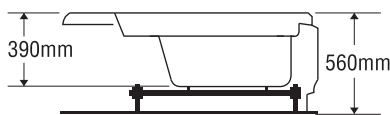

★ Giá đã bao gồm xả, không bao gồm phụ kiện

BỒN TẮM GÓC

MODEL EU1-1511

Size: 1500mm x 1100mm x 410mm

Sản phẩm bảo hành 3 năm

Chất liệu	Bồn xây	Chân đế	Massage
Acrylic	6.484.000	10.140.000	20.140.000
Crystal	8.234.000	13.411.000	23.411.000
Galaxy	9.359.000	14.563.000	24.563.000
Pearl	10.761.000	16.929.000	26.929.000
	★	★	Pump 1HP

★ Giá đã bao gồm xả, không bao gồm phụ kiện

BỒN TẮM GÓC

MODEL EU1-1200

Size: 1200mm X 1200mm X 390mm

Sản phẩm bảo hành 3 năm

Chất liệu	Bồn xây	Chân đế	Massage
Acrylic	6.000.000	8.773.000	18.773.000
Crystal	7.761.000	11.337.000	21.337.000
Galaxy	8.456.000	12.580.000	22.580.000
Pearl	10.006.000	15.360.000	25.360.000
	★	★	Pump 1HP

★ Giá đã bao gồm xả, không bao gồm phụ kiện

BỒN TẮM GÓC

MODEL EU2-1200

Size: 1200mm X 1200mm X 400mm

Sản phẩm bảo hành 3 năm

Chất liệu	Bồn xây	Chân đế	Massage
Acrylic	6.000.000	8.773.000	18.773.000
Crystal	7.761.000	11.337.000	21.337.000
Galaxy	8.456.000	12.580.000	22.580.000
Pearl	10.006.000	15.360.000	25.360.000
	★	★	Pump 1HP