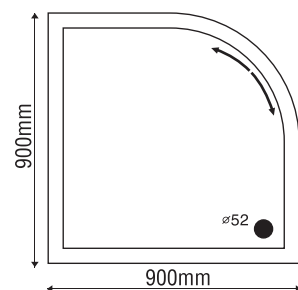

Chất liệu	Nguyên bộ
Acrylic	8.101.000
Crystal	9.200.000
Galaxy	9.807.000
Pearl	10.953.000
Giá trên đã bao gồm xà, chân đế	
Giá không chân đế trắng: 6.921.000