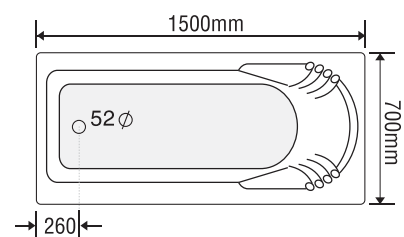

★ Giá đã bao gồm xả, không bao gồm phụ kiện

BỒN TẮM DÀI 2 YẾM

MODEL EU1-1570

Size: 1500mm x 700mm x 400mm

Sản phẩm bảo hành 3 năm

Chất liệu	Bồn xây	Chân đế	Massage
Acrylic	4.577.000	7.386.000	17.386.000
Crystal	6.140.000	9.751.000	19.751.000
Galaxy	6.601.000	10.610.000	20.610.000
Pearl	8.407.000	12.840.000	22.840.000
	★	★	Pump 1HP

★ Giá đã bao gồm xả, không bao gồm phụ kiện

BỒN TẮM DÀI 2 YẾM

MODEL EU2-1570

Size: 1500mm x 700mm x 390mm

Sản phẩm bảo hành 3 năm

Chất liệu	Bồn xây	Chân đế	Massage
Acrylic	4.577.000	7.386.000	17.386.000
Crystal	6.140.000	9.751.000	19.751.000
Galaxy	6.601.000	10.610.000	20.610.000
Pearl	8.407.000	12.840.000	22.840.000
	★	★	Pump 1HP

★ Giá đã bao gồm xà, không bao gồm phụ kiện

BỒN TẮM DÀI 2 YẾM

MODEL EU1-1475

Size: 1400mm X 750mm X 400mm

Sản phẩm bảo hành 3 năm

Chất liệu	Bồn xây	Chân đế	Massage
Acrylic	4.577.000	7.386.000	17.386.000
Crystal	6.140.000	9.751.000	19.751.000
Galaxy	6.601.000	10.610.000	20.610.000
Pearl	8.407.000	12.840.000	22.840.000
	★	★	Pump 1HP