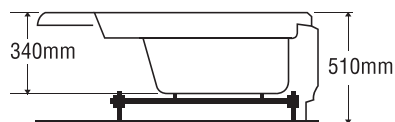

★ Giá đã bao gồm xả, không bao gồm phụ kiện

PHÒNG TẮM KÍNH

MODEL G900-C

Size: 900mm X 900mm X 1980mm

Sản phẩm bảo hành 3 năm

Chất liệu	Nguyên bộ
Acrylic	10.826.000
Crystal	11.530.000
Galaxy	12.136.000
Pearl	14.261.000
Giá trên đã bao gồm xả, chân đế	