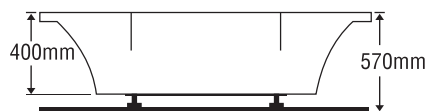

★ Giá đã bao gồm xả, không bao gồm phụ kiện

BỒN TẮM DÀI 2 YẾM

MODEL EU1-1570

Size: 1500mm x 700mm x 400mm

Sản phẩm bảo hành 3 năm

Chất liệu	Bồn xây	Chân đế	Massage
Acrylic	4.577.000	7.386.000	17.386.000
Crystal	6.140.000	9.751.000	19.751.000
Galaxy	6.601.000	10.610.000	20.610.000
Pearl	8.407.000	12.840.000	22.840.000
	★	★	Pump 1HP