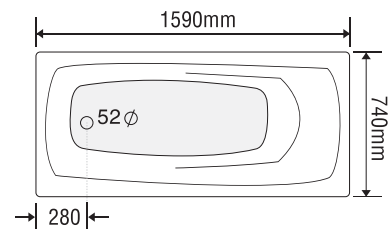

★ Giá đã bao gồm xả, không bao gồm phụ kiện

BỒN TẮM DÀI 2 YẾM

MODEL EU1-1680

Size: 1600mm X 800mm X 400mm

Sản phẩm bảo hành 3 năm

Chất liệu	Bồn xây	Chân đế	Massage
Acrylic	4.861.000	7.596.000	17.596.000
Crystal	6.287.000	9.856.000	19.856.000
Galaxy	7.037.000	10.840.000	20.840.000
Pearl	8.676.000	13.579.000	23.579.000
	★	★	Pump 1HP

★ Giá đã bao gồm xả, không bao gồm phụ kiện

BỒN TẮM DÀI 2 YẾM

MODEL EU1-1675

Size: 1600mm X 750mm X 400mm

Sản phẩm bảo hành 3 năm

Chất liệu	Bồn xây	Chân đế	Massage
Acrylic	4.861.000	7.596.000	17.596.000
Crystal	6.287.000	9.856.000	19.856.000
Galaxy	7.037.000	10.840.000	20.840.000
Pearl	8.676.000	13.579.000	23.579.000
	★	★	Pump 1HP

★ Giá đã bao gồm xả, không bao gồm phụ kiện

BỒN TẮM DÀI 2 YẾM

MODEL EU2-1675

Size: 1600mm X 750mm X 390mm

Sản phẩm bảo hành 3 năm

Chất liệu	Bồn xây	Chân đế	Massage
Acrylic	4.861.000	7.596.000	17.596.000
Crystal	6.287.000	9.856.000	19.856.000
Galaxy	7.037.000	10.840.000	20.840.000
Pearl	8.676.000	13.579.000	23.579.000
	★	★	Pump 1HP

★ Giá đã bao gồm xả, không bao gồm phụ kiện

BỒN TẮM DÀI 2 YẾM

MODEL EU1-1575

Size: 1500mm X 750mm X 390mm

Sản phẩm bảo hành 3 năm

Chất liệu	Bồn xây	Chân đế	Massage
Acrylic	4.577.000	7.386.000	17.386.000
Crystal	6.140.000	9.751.000	19.751.000
Galaxy	6.601.000	10.610.000	20.610.000
Pearl	8.407.000	12.840.000	22.840.000
	★	★	Pump 1HP