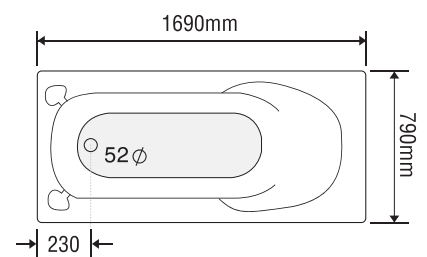

★ Giá đã bao gồm xả, không bao gồm phụ kiện

BỒN TẮM DÀI 2 YẾM

MODEL EU4-1780

Size: 1700mm X 800mm X 400mm

Sản phẩm bảo hành 3 năm

Chất liệu	Bồn xây	Chân đế	Massage
Acrylic	5.053.000	7.947.000	17.947.000
Crystal	6.413.000	10.096.000	20.096.000
Galaxy	7.233.000	11.069.000	21.069.000
Pearl	8.743.000	13.651.000	23.651.000
	★	★	Pump 1HP

★ Giá đã bao gồm xả, không bao gồm phụ kiện

BỒN TẮM DÀI 2 YẾM

MODEL EU5-1780

Size: 1700mm X 800mm X 400mm

Sản phẩm bảo hành 3 năm

Chất liệu	Bồn xây	Chân đế	Massage
Acrylic	5.053.000	7.947.000	17.947.000
Crystal	6.413.000	10.096.000	20.096.000
Galaxy	7.233.000	11.069.000	21.069.000
Pearl	8.743.000	13.651.000	23.651.000
	★	★	Pump 1HP

★ Giá đã bao gồm xả, không bao gồm phụ kiện

BỒN TẮM DÀI 2 YẾM

MODEL EU1-1775

Size: 1700mm X 750mm X 390mm

Sản phẩm bảo hành 3 năm

Chất liệu	Bồn xây	Chân đế	Massage
Acrylic	5.053.000	7.947.000	17.947.000
Crystal	6.413.000	10.096.000	20.096.000
Galaxy	7.233.000	11.069.000	21.069.000
Pearl	8.743.000	13.651.000	23.651.000
	★	★	Pump 1HP