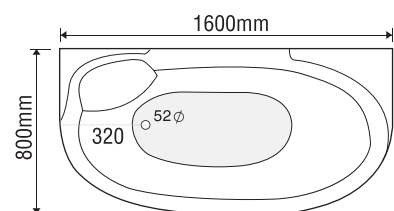

★ Giá đã bao gồm xả, không bao gồm phụ kiện

BỒN TẮM TRÒN

MODEL EUT-1700

Size: 1700mm x 1700mm x 480mm

Sản phẩm bảo hành 3 năm

Chất liệu	Bồn xây	Chân đế	Massage
Acrylic	15.133.000	20.664.000	32.379.000
Crystal	20.513.000	26.494.000	38.209.000
Galaxy	24.339.000	31.853.000	43.567.000
Pearl	27.701.000	40.030.000	51.744.000
	★	★	Pump 1.5HP

★ Giá đã bao gồm xả, không bao gồm phụ kiện

BỒN TẮM DÀI 1 YẾM

MODEL EU2-1680

Size: 1600mm x 800mm x 400mm

Sản phẩm bảo hành 3 năm

Chất liệu	Bồn xây	Chân đế	Massage
Acrylic	6.484.000	10.140.000	20.140.000
Crystal	8.234.000	13.411.000	23.411.000
Galaxy	9.359.000	14.563.000	24.563.000
Pearl	10.761.000	16.929.000	26.929.000
	★	★	Pump 1HP

★ Giá đã bao gồm xả, không bao gồm phụ kiện

BỒN TẮM DÀI 1 YẾM

MODEL EU3-1680

Size: 1600mm x 800mm x 390mm

Sản phẩm bảo hành 3 năm

Chất liệu	Bồn xây	Chân đế	Massage
Acrylic	6.484.000	10.140.000	20.140.000
Crystal	8.234.000	13.411.000	23.411.000
Galaxy	9.359.000	14.563.000	24.563.000
Pearl	10.761.000	16.929.000	26.929.000
	★	★	Pump 1HP

★ Giá đã bao gồm xả, không bao gồm phụ kiện

BỒN TẮM ĐÔI

MODEL EU1-1616

Size: 1600mm x 1600mm x 490mm

Sản phẩm bảo hành 3 năm

Chất liệu	Bồn xây	Chân đế	Massage
Acrylic	15.133.000	20.664.000	32.379.000
Crystal	20.513.000	26.494.000	38.209.000
Galaxy	24.339.000	31.853.000	43.567.000
Pearl	27.701.000	35.123.000	46.837.000
	★	★	Pump 1.5HP