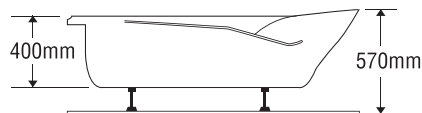

★ Giá đã bao gồm xả, không bao gồm phụ kiện

BỒN TẮM DÀI 2 YẾM

MODEL EU2-1780

Size: 1700mm X 800mm X 400mm

Sản phẩm bảo hành 3 năm

Chất liệu	Bồn xây	Chân đế	Massage
Acrylic	5.053.000	7.947.000	17.947.000
Crystal	6.413.000	10.096.000	20.096.000
Galaxy	7.233.000	11.069.000	21.069.000
Pearl	8.743.000	13.651.000	23.651.000
	★	★	Pump 1HP

★ Giá đã bao gồm xả, không bao gồm phụ kiện

BỒN TẮM DÀI 2 YẾM

MODEL EU3-1780

Size: 1700mm X 800mm X 400mm

Sản phẩm bảo hành 3 năm

Chất liệu	Bồn xây	Chân đế	Massage
Acrylic	5.053.000	7.947.000	17.947.000
Crystal	6.413.000	10.096.000	20.096.000
Galaxy	7.233.000	11.069.000	21.069.000
Pearl	8.743.000	13.651.000	23.651.000
	★	★	Pump 1HP

★ Giá đã bao gồm xả, không bao gồm phụ kiện

BỒN TẮM DÀI 2 YẾM

MODEL EU4-1780

Size: 1700mm X 800mm X 400mm

Sản phẩm bảo hành 3 năm

Chất liệu	Bồn xây	Chân đế	Massage
Acrylic	5.053.000	7.947.000	17.947.000
Crystal	6.413.000	10.096.000	20.096.000
Galaxy	7.233.000	11.069.000	21.069.000
Pearl	8.743.000	13.651.000	23.651.000
	★	★	Pump 1HP