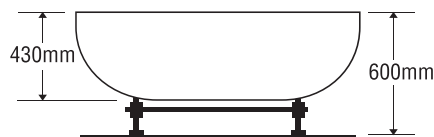

Chất liệu	Bồn xây	Chân đế	Massage
Acrylic	6.557.000	11.129.000	-
Crystal	8.234.000	14.066.000	-
Galaxy	9.359.000	15.784.000	-
Pearl	11.880.000	19.873.000	-
	★	★	Pump 1HP

★ Giá đã bao gồm xả, không bao gồm phụ kiện