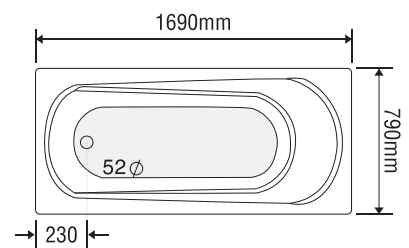

★ Giá đã bao gồm xà, không bao gồm phụ kiện

BỒN TẮM DÀI 2 YẾM

MODEL EU1-1780

Size: 1700mm X 800mm X 400mm

Sản phẩm bảo hành 3 năm

Chất liệu	Bồn xây	Chân đế	Massage
Acrylic	5.053.000	7.947.000	17.947.000
Crystal	6.413.000	10.096.000	20.096.000
Galaxy	7.233.000	11.069.000	21.069.000
Pearl	8.743.000	13.651.000	23.651.000
	★	★	Pump 1HP

★ Giá đã bao gồm xả, không bao gồm phụ kiện

BỒN TẮM DÀI 2 YẾM

MODEL EU2-1780

Size: 1700mm X 800mm X 400mm

Sản phẩm bảo hành 3 năm

Chất liệu	Bồn xây	Chân đế	Massage
Acrylic	5.053.000	7.947.000	17.947.000
Crystal	6.413.000	10.096.000	20.096.000
Galaxy	7.233.000	11.069.000	21.069.000
Pearl	8.743.000	13.651.000	23.651.000
	★	★	Pump 1HP

★ Giá đã bao gồm xả, không bao gồm phụ kiện

BỒN TẮM DÀI 2 YẾM

MODEL EU3-1780

Size: 1700mm X 800mm X 400mm

Sản phẩm bảo hành 3 năm

Chất liệu	Bồn xây	Chân đế	Massage
Acrylic	5.053.000	7.947.000	17.947.000
Crystal	6.413.000	10.096.000	20.096.000
Galaxy	7.233.000	11.069.000	21.069.000
Pearl	8.743.000	13.651.000	23.651.000
	★	★	Pump 1HP

★ Giá đã bao gồm xả, không bao gồm phụ kiện

BỒN TẮM DÀI 2 YẾM

MODEL EU4-1780

Size: 1700mm X 800mm X 400mm

Sản phẩm bảo hành 3 năm

Chất liệu	Bồn xây	Chân đế	Massage
Acrylic	5.053.000	7.947.000	17.947.000
Crystal	6.413.000	10.096.000	20.096.000
Galaxy	7.233.000	11.069.000	21.069.000
Pearl	8.743.000	13.651.000	23.651.000
	★	★	Pump 1HP