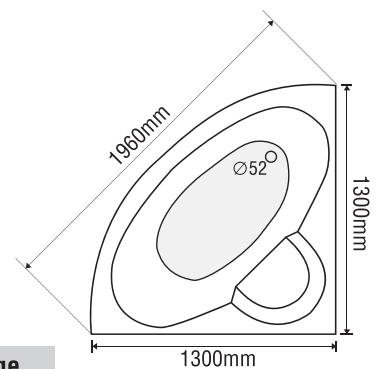

★ Giá đã bao gồm xả, không bao gồm phụ kiện

BỒN TẮM GÓC

MODEL EU3-1300

Size: 1300mm X 1300mm X 420mm

Sản phẩm bảo hành 3 năm

Chất liệu	Bồn xây	Chân đế	Massage
Acrylic	6.374.000	9.460.000	19.460.000
Crystal	8.479.000	12.154.000	22.154.000
Galaxy	9.359.000	13.257.000	23.257.000
Pearl	10.761.000	16.030.000	26.030.000
	★	★	Pump 1HP

★ Giá đã bao gồm xả, không bao gồm phụ kiện

BỒN TẮM GÓC

MODEL EU4-1300

Size: 1300mm X 1300mm X 400mm

Sản phẩm bảo hành 3 năm

Chất liệu	Bồn xây	Chân đế	Massage
Acrylic	6.374.000	9.460.000	19.460.000
Crystal	8.479.000	12.154.000	22.154.000
Galaxy	9.359.000	13.257.000	23.257.000
Pearl	10.761.000	16.030.000	26.030.000
	★	★	Pump 1HP

★ Giá đã bao gồm xả, không bao gồm phụ kiện

BỒN TẮM GÓC

MODEL EU1-1400

Size: 1400mm X 1400mm X 410mm

Sản phẩm bảo hành 3 năm

Chất liệu	Bồn xây	Chân đế	Massage
Acrylic	6.374.000	9.460.000	19.460.000
Crystal	8.479.000	12.154.000	22.154.000
Galaxy	9.359.000	13.257.000	23.257.000
Pearl	10.761.000	16.030.000	26.030.000
	★	★	Pump 1HP

★ Giá đã bao gồm xả, không bao gồm phụ kiện

BỒN TẮM GÓC

MODEL EU2-1400

Size: 1400mm X 1400mm X 420mm

Sản phẩm bảo hành 3 năm

Chất liệu	Bồn xây	Chân đế	Massage
Acrylic	6.374.000	9.460.000	19.460.000
Crystal	8.479.000	12.154.000	22.154.000
Galaxy	9.359.000	13.257.000	23.257.000
Pearl	10.761.000	16.030.000	26.030.000
	★	★	Pump 1HP