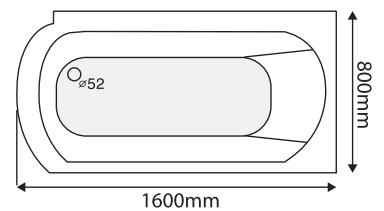

★ Giá đã bao gồm xả, không bao gồm phụ kiện

BỒN TẮM DÀI 1 YẾM

MODEL EU2-1680

Size: 1600mm x 800mm x 400mm

Sản phẩm bảo hành 3 năm

Chất liệu	Bồn xây	Chân đế	Massage
Acrylic	6.484.000	10.140.000	20.140.000
Crystal	8.234.000	13.411.000	23.411.000
Galaxy	9.359.000	14.563.000	24.563.000
Pearl	10.761.000	16.929.000	26.929.000
	★	★	Pump 1HP

★ Giá đã bao gồm xả, không bao gồm phụ kiện

BỒN TẮM DÀI 1 YẾM

MODEL EU3-1680

Size: 1600mm x 800mm x 390mm

Sản phẩm bảo hành 3 năm

Chất liệu	Bồn xây	Chân đế	Massage
Acrylic	6.484.000	10.140.000	20.140.000
Crystal	8.234.000	13.411.000	23.411.000
Galaxy	9.359.000	14.563.000	24.563.000
Pearl	10.761.000	16.929.000	26.929.000
	★	★	Pump 1HP

★ Giá đã bao gồm xả, không bao gồm phụ kiện

BỒN TẮM ĐÔI

MODEL EU1-1616

Size: 1600mm x 1600mm x 490mm

Sản phẩm bảo hành 3 năm

Chất liệu	Bồn xây	Chân đế	Massage
Acrylic	15.133.000	20.664.000	32.379.000
Crystal	20.513.000	26.494.000	38.209.000
Galaxy	24.339.000	31.853.000	43.567.000
Pearl	27.701.000	35.123.000	46.837.000
	★	★	Pump 1.5HP