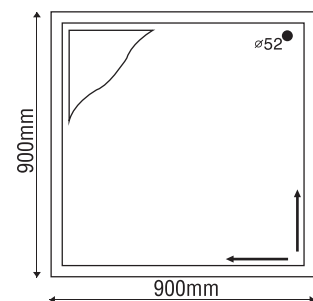

Chất liệu	Nguyên bộ
Acrylic	8.510.000
Crystal	9.373.000
Galaxy	9.944.000
Pearl	11.090.000
Giá trên đã bao gồm xà, chân đế	
Giá không chân đế trắng: 7.330.000