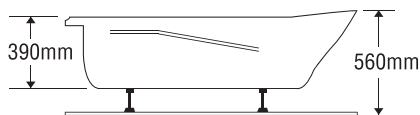

★ Giá đã bao gồm xả, không bao gồm phụ kiện

BỒN TẮM DÀI 2 YẾM

MODEL EU1-1675

Size: 1600mm X 750mm X 400mm

Sản phẩm bảo hành 3 năm

Chất liệu	Bồn xây	Chân đế	Massage
Acrylic	4.861.000	7.596.000	17.596.000
Crystal	6.287.000	9.856.000	19.856.000
Galaxy	7.037.000	10.840.000	20.840.000
Pearl	8.676.000	13.579.000	23.579.000
	★	★	Pump 1HP

★ Giá đã bao gồm xả, không bao gồm phụ kiện

BỒN TẮM DÀI 2 YẾM

MODEL EU2-1675

Size: 1600mm X 750mm X 390mm

Sản phẩm bảo hành 3 năm

Chất liệu	Bồn xây	Chân đế	Massage
Acrylic	4.861.000	7.596.000	17.596.000
Crystal	6.287.000	9.856.000	19.856.000
Galaxy	7.037.000	10.840.000	20.840.000
Pearl	8.676.000	13.579.000	23.579.000
	★	★	Pump 1HP

★ Giá đã bao gồm xả, không bao gồm phụ kiện

BỒN TẮM DÀI 2 YẾM

MODEL EU1-1575

Size: 1500mm X 750mm X 390mm

Sản phẩm bảo hành 3 năm

Chất liệu	Bồn xây	Chân đế	Massage
Acrylic	4.577.000	7.386.000	17.386.000
Crystal	6.140.000	9.751.000	19.751.000
Galaxy	6.601.000	10.610.000	20.610.000
Pearl	8.407.000	12.840.000	22.840.000
	★	★	Pump 1HP