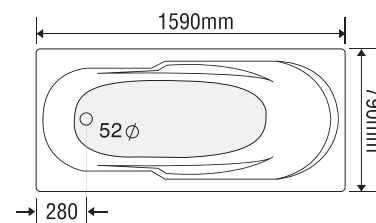

★ Giá đã bao gồm xả, không bao gồm phụ kiện

BỒN TẮM DÀI 2 YẾM

MODEL EU1-1770

Size: 1700mm X 700mm X 370mm

Sản phẩm bảo hành 3 năm

Chất liệu	Bồn xây	Chân đế	Massage
Acrylic	4.861.000	7.596.000	17.596.000
Crystal	6.287.000	9.856.000	19.856.000
Galaxy	7.037.000	10.840.000	20.840.000
Pearl	8.676.000	13.579.000	23.579.000
	★	★	Pump 1HP

★ Giá đã bao gồm xả, không bao gồm phụ kiện

BỒN TẮM DÀI 2 YẾM

MODEL EU2-1770

Size: 1700mm X 700mm X 390mm

Sản phẩm bảo hành 3 năm

Chất liệu	Bồn xây	Chân đế	Massage
Acrylic	4.861.000	7.596.000	17.596.000
Crystal	6.287.000	9.856.000	19.856.000
Galaxy	7.037.000	10.840.000	20.840.000
Pearl	8.676.000	13.579.000	23.579.000
	★	★	Pump 1HP

★ Giá đã bao gồm xả, không bao gồm phụ kiện

BỒN TẮM DÀI 2 YẾM

MODEL EU1-1680

Size: 1600mm X 800mm X 400mm

Sản phẩm bảo hành 3 năm

Chất liệu	Bồn xây	Chân đế	Massage
Acrylic	4.861.000	7.596.000	17.596.000
Crystal	6.287.000	9.856.000	19.856.000
Galaxy	7.037.000	10.840.000	20.840.000
Pearl	8.676.000	13.579.000	23.579.000
	★	★	Pump 1HP

★ Giá đã bao gồm xả, không bao gồm phụ kiện

BỒN TẮM DÀI 2 YẾM

MODEL EU1-1675

Size: 1600mm X 750mm X 400mm

Sản phẩm bảo hành 3 năm

Chất liệu	Bồn xây	Chân đế	Massage
Acrylic	4.861.000	7.596.000	17.596.000
Crystal	6.287.000	9.856.000	19.856.000
Galaxy	7.037.000	10.840.000	20.840.000
Pearl	8.676.000	13.579.000	23.579.000
	★	★	Pump 1HP