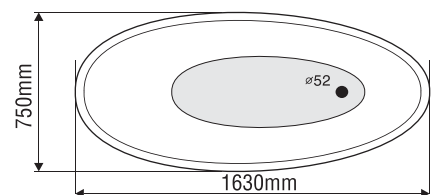

Eurooca
MASSAGE BATHTUB

The Sanitary Ware Collections

HỆ THỐNG MASSAGE SEN VÒI NÓNG LẠNH

EUROCA COMPANY SIGN 2006

BỒN TẮM OVAL

MODEL EUO-CLASSIC

Size: 1630mm X 750mm X 430mm

Sản phẩm bảo hành 3 năm