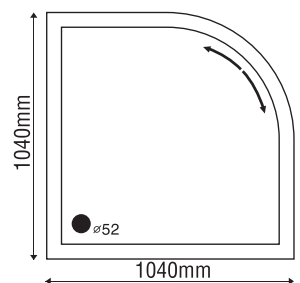

Chất liệu	Nguyên bộ
Acrylic	9.889.000
Crystal	10.636.000
Galaxy	11.364.000
Pearl	12.591.000
Giá trên đã bao gồm xả, chân đế và tủ kệ xà phòng	
Giá không chân đế trắng: 8.709.000