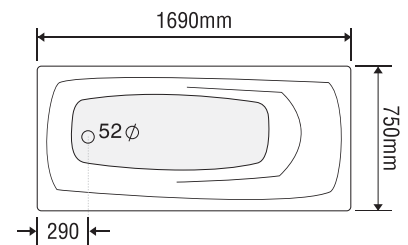

★ Giá đã bao gồm xả, không bao gồm phụ kiện

BỒN TẮM DÀI 2 YẾM

MODEL EU1-1775

Size: 1700mm X 750mm X 390mm

Sản phẩm bảo hành 3 năm

Chất liệu	Bồn xây	Chân đế	Massage
Acrylic	5.053.000	7.947.000	17.947.000
Crystal	6.413.000	10.096.000	20.096.000
Galaxy	7.233.000	11.069.000	21.069.000
Pearl	8.743.000	13.651.000	23.651.000
	★	★	Pump 1HP

★ Giá đã bao gồm xả, không bao gồm phụ kiện

BỒN TẮM DÀI 2 YẾM

MODEL EU2-1775

Size: 1700mm X 750mm X 390mm

Sản phẩm bảo hành 3 năm

Chất liệu	Bồn xây	Chân đế	Massage
Acrylic	5.053.000	7.947.000	17.947.000
Crystal	6.413.000	10.096.000	20.096.000
Galaxy	7.233.000	11.069.000	21.069.000
Pearl	8.743.000	13.651.000	23.651.000
	★	★	Pump 1HP

★ Giá đã bao gồm xả, không bao gồm phụ kiện

BỒN TẮM DÀI 2 YẾM

MODEL EU3-1775

Size: 1700mm X 750mm X 390mm

Sản phẩm bảo hành 3 năm

Chất liệu	Bồn xây	Chân đế	Massage
Acrylic	5.053.000	7.947.000	17.947.000
Crystal	6.413.000	10.096.000	20.096.000
Galaxy	7.233.000	11.069.000	21.069.000
Pearl	8.743.000	13.651.000	23.651.000
	★	★	Pump 1HP

★ Giá đã bao gồm xả, không bao gồm phụ kiện

BỒN TẮM DÀI 2 YẾM

MODEL EU4-1775

Size: 1700mm X 750mm X 400mm

Sản phẩm bảo hành 3 năm

Chất liệu	Bồn xây	Chân đế	Massage
Acrylic	5.053.000	7.947.000	17.947.000
Crystal	6.413.000	10.096.000	20.096.000
Galaxy	7.233.000	11.069.000	21.069.000
Pearl	8.743.000	13.651.000	23.651.000
	★	★	Pump 1HP