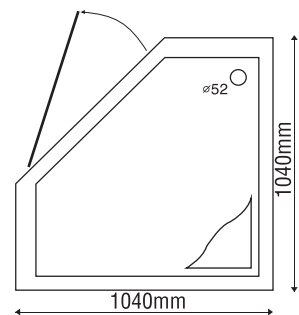

Chất liệu	Nguyên bộ
Acrylic	9.889.000
Crystal	10.636.000
Galaxy	11.364.000
Pearl	12.591.000
Giá trên đã bao gồm xà, chân đế và tủ kệ xà phòng	
Giá không chân đế trắng: 8.709.000