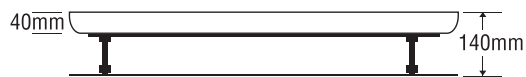

Chất liệu	Nguyên bộ
Acrylic	8.510.000
Crystal	9.373.000
Galaxy	9.944.000
Pearl	11.090.000
Giá trên đã bao gồm xà, chân đế	
Giá không chân đế trắng: 7.330.000