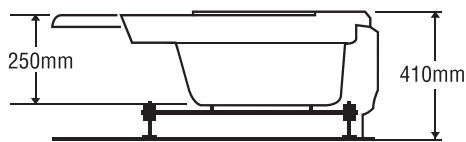

Chất liệu	Nguyên bộ
Acrylic	11.717.000
Crystal	12.379.000
Galaxy	12.986.000
Pearl	15.110.000

Giá trên đã bao gồm xà, chân đế và tủ kệ xà phòng