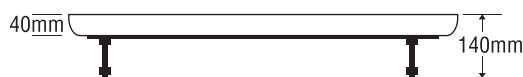

Chất liệu	Nguyên bộ
Acrylic	9.889.000
Crystal	10.636.000
Galaxy	11.364.000
Pearl	12.591.000
Giá trên đã bao gồm xả, chân đế và tủ kệ xà phòng	
Giá không chân đế trắng: 8.709.000