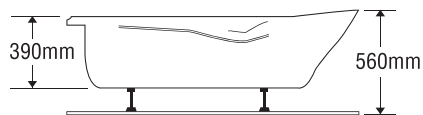

★ Giá đã bao gồm xả, không bao gồm phụ kiện

BỒN TẮM DÀI 2 YẾM

MODEL EU1-1770

Size: 1700mm X 700mm X 370mm

Sản phẩm bảo hành 3 năm

Chất liệu	Bồn xây	Chân đế	Massage
Acrylic	4.861.000	7.596.000	17.596.000
Crystal	6.287.000	9.856.000	19.856.000
Galaxy	7.037.000	10.840.000	20.840.000
Pearl	8.676.000	13.579.000	23.579.000
	★	★	Pump 1HP

★ Giá đã bao gồm xả, không bao gồm phụ kiện

BỒN TẮM DÀI 2 YẾM

MODEL EU2-1770

Size: 1700mm X 700mm X 390mm

Sản phẩm bảo hành 3 năm

Chất liệu	Bồn xây	Chân đế	Massage
Acrylic	4.861.000	7.596.000	17.596.000
Crystal	6.287.000	9.856.000	19.856.000
Galaxy	7.037.000	10.840.000	20.840.000
Pearl	8.676.000	13.579.000	23.579.000
	★	★	Pump 1HP

★ Giá đã bao gồm xả, không bao gồm phụ kiện

BỒN TẮM DÀI 2 YẾM

MODEL EU1-1680

Size: 1600mm X 800mm X 400mm

Sản phẩm bảo hành 3 năm

Chất liệu	Bồn xây	Chân đế	Massage
Acrylic	4.861.000	7.596.000	17.596.000
Crystal	6.287.000	9.856.000	19.856.000
Galaxy	7.037.000	10.840.000	20.840.000
Pearl	8.676.000	13.579.000	23.579.000
	★	★	Pump 1HP