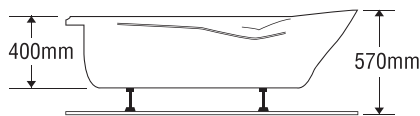

★ Giá đã bao gồm xả, không bao gồm phụ kiện

BỒN TẮM DÀI 2 YẾM

MODEL EU1-1680

Size: 1600mm X 800mm X 400mm

Sản phẩm bảo hành 3 năm

Chất liệu	Bồn xây	Chân đế	Massage
Acrylic	4.861.000	7.596.000	17.596.000
Crystal	6.287.000	9.856.000	19.856.000
Galaxy	7.037.000	10.840.000	20.840.000
Pearl	8.676.000	13.579.000	23.579.000
	★	★	Pump 1HP

★ Giá đã bao gồm xả, không bao gồm phụ kiện

BỒN TẮM DÀI 2 YẾM

MODEL EU1-1675

Size: 1600mm X 750mm X 400mm

Sản phẩm bảo hành 3 năm

Chất liệu	Bồn xây	Chân đế	Massage
Acrylic	4.861.000	7.596.000	17.596.000
Crystal	6.287.000	9.856.000	19.856.000
Galaxy	7.037.000	10.840.000	20.840.000
Pearl	8.676.000	13.579.000	23.579.000
	★	★	Pump 1HP

★ Giá đã bao gồm xả, không bao gồm phụ kiện

BỒN TẮM DÀI 2 YẾM

MODEL EU2-1675

Size: 1600mm X 750mm X 390mm

Sản phẩm bảo hành 3 năm

Chất liệu	Bồn xây	Chân đế	Massage
Acrylic	4.861.000	7.596.000	17.596.000
Crystal	6.287.000	9.856.000	19.856.000
Galaxy	7.037.000	10.840.000	20.840.000
Pearl	8.676.000	13.579.000	23.579.000
	★	★	Pump 1HP