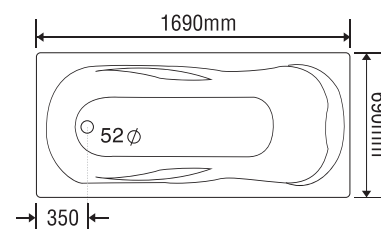

★ Giá đã bao gồm xả, không bao gồm phụ kiện

BỒN TẮM DÀI 2 YẾM

MODEL EU5-1775

Size: 1700mm X 750mm X 390mm

Sản phẩm bảo hành 3 năm

Chất liệu	Bồn xây	Chân đế	Massage
Acrylic	5.053.000	7.947.000	17.947.000
Crystal	6.413.000	10.096.000	20.096.000
Galaxy	7.233.000	11.069.000	21.069.000
Pearl	8.743.000	13.651.000	23.651.000
	★	★	Pump 1HP

★ Giá đã bao gồm xả, không bao gồm phụ kiện

BỒN TẮM DÀI 2 YẾM

MODEL EU1-1770

Size: 1700mm X 700mm X 370mm

Sản phẩm bảo hành 3 năm

Chất liệu	Bồn xây	Chân đế	Massage
Acrylic	4.861.000	7.596.000	17.596.000
Crystal	6.287.000	9.856.000	19.856.000
Galaxy	7.037.000	10.840.000	20.840.000
Pearl	8.676.000	13.579.000	23.579.000
	★	★	Pump 1HP

★ Giá đã bao gồm xả, không bao gồm phụ kiện

BỒN TẮM DÀI 2 YẾM

MODEL EU2-1770

Size: 1700mm X 700mm X 390mm

Sản phẩm bảo hành 3 năm

Chất liệu	Bồn xây	Chân đế	Massage
Acrylic	4.861.000	7.596.000	17.596.000
Crystal	6.287.000	9.856.000	19.856.000
Galaxy	7.037.000	10.840.000	20.840.000
Pearl	8.676.000	13.579.000	23.579.000
	★	★	Pump 1HP

★ Giá đã bao gồm xả, không bao gồm phụ kiện

BỒN TẮM DÀI 2 YẾM

MODEL EU1-1680

Size: 1600mm X 800mm X 400mm

Sản phẩm bảo hành 3 năm

Chất liệu	Bồn xây	Chân đế	Massage
Acrylic	4.861.000	7.596.000	17.596.000
Crystal	6.287.000	9.856.000	19.856.000
Galaxy	7.037.000	10.840.000	20.840.000
Pearl	8.676.000	13.579.000	23.579.000
	★	★	Pump 1HP