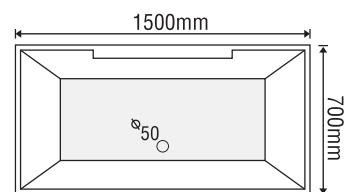

★ Giá đã bao gồm xả, không bao gồm phụ kiện

BỒN TẮM DÀI 2 YẾM

MODEL EU1-1575

Size: 1500mm X 750mm X 390mm

Sản phẩm bảo hành 3 năm

Chất liệu	Bồn xây	Chân đế	Massage
Acrylic	4.577.000	7.386.000	17.386.000
Crystal	6.140.000	9.751.000	19.751.000
Galaxy	6.601.000	10.610.000	20.610.000
Pearl	8.407.000	12.840.000	22.840.000
	★	★	Pump 1HP

★ Giá đã bao gồm xả, không bao gồm phụ kiện

BỒN TẮM DÀI 2 YẾM

MODEL EU1-1570

Size: 1500mm x 700mm x 400mm

Sản phẩm bảo hành 3 năm

Chất liệu	Bồn xây	Chân đế	Massage
Acrylic	4.577.000	7.386.000	17.386.000
Crystal	6.140.000	9.751.000	19.751.000
Galaxy	6.601.000	10.610.000	20.610.000
Pearl	8.407.000	12.840.000	22.840.000
	★	★	Pump 1HP

★ Giá đã bao gồm xả, không bao gồm phụ kiện

BỒN TẮM DÀI 2 YẾM

MODEL EU2-1570

Size: 1500mm x 700mm x 390mm

Sản phẩm bảo hành 3 năm

Chất liệu	Bồn xây	Chân đế	Massage
Acrylic	4.577.000	7.386.000	17.386.000
Crystal	6.140.000	9.751.000	19.751.000
Galaxy	6.601.000	10.610.000	20.610.000
Pearl	8.407.000	12.840.000	22.840.000
	★	★	Pump 1HP