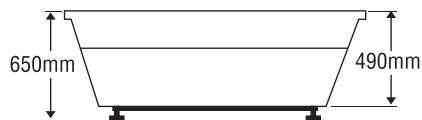

★ Giá đã bao gồm xả, không bao gồm phụ kiện

BỒN TẮM DÀI 1 YẾM

MODEL EU3-1680

Size: 1600mm x 800mm x 390mm

Sản phẩm bảo hành 3 năm

Chất liệu	Bồn xây	Chân đế	Massage
Acrylic	6.484.000	10.140.000	20.140.000
Crystal	8.234.000	13.411.000	23.411.000
Galaxy	9.359.000	14.563.000	24.563.000
Pearl	10.761.000	16.929.000	26.929.000
	★	★	Pump 1HP

★ Giá đã bao gồm xả, không bao gồm phụ kiện

BỒN TẮM ĐÔI

MODEL EU1-1616

Size: 1600mm x 1600mm x 490mm

Sản phẩm bảo hành 3 năm

Chất liệu	Bồn xây	Chân đế	Massage
Acrylic	15.133.000	20.664.000	32.379.000
Crystal	20.513.000	26.494.000	38.209.000
Galaxy	24.339.000	31.853.000	43.567.000
Pearl	27.701.000	35.123.000	46.837.000
	★	★	Pump 1.5HP

★ Giá đã bao gồm xả, không bao gồm phụ kiện

BỒN TẮM ĐÔI

MODEL EU1-1712

Size: 1700mm X 1200mm X 440mm

Sản phẩm bảo hành 3 năm

Chất liệu	Bồn xây	Chân đế	Massage
Acrylic	10.169.000	13.601.000	25.316.000
Crystal	12.476.000	16.990.000	28.704.000
Galaxy	13.723.000	18.810.000	30.524.000
Pearl	16.581.000	20.219.000	31.933.000
	★	★	Pump 1.5HP