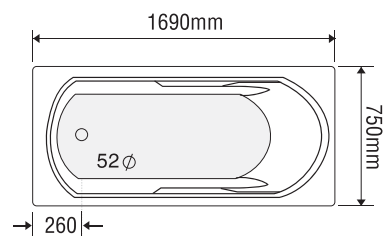

★ Giá đã bao gồm xả, không bao gồm phụ kiện

BỒN TẮM DÀI 2 YẾM

MODEL EU4-1780

Size: 1700mm X 800mm X 400mm

Sản phẩm bảo hành 3 năm

Chất liệu	Bồn xây	Chân đế	Massage
Acrylic	5.053.000	7.947.000	17.947.000
Crystal	6.413.000	10.096.000	20.096.000
Galaxy	7.233.000	11.069.000	21.069.000
Pearl	8.743.000	13.651.000	23.651.000
	★	★	Pump 1HP

★ Giá đã bao gồm xả, không bao gồm phụ kiện

BỒN TẮM DÀI 2 YẾM

MODEL EU5-1780

Size: 1700mm X 800mm X 400mm

Sản phẩm bảo hành 3 năm

Chất liệu	Bồn xây	Chân đế	Massage
Acrylic	5.053.000	7.947.000	17.947.000
Crystal	6.413.000	10.096.000	20.096.000
Galaxy	7.233.000	11.069.000	21.069.000
Pearl	8.743.000	13.651.000	23.651.000
	★	★	Pump 1HP

★ Giá đã bao gồm xả, không bao gồm phụ kiện

BỒN TẮM DÀI 2 YẾM

MODEL EU1-1775

Size: 1700mm X 750mm X 390mm

Sản phẩm bảo hành 3 năm

Chất liệu	Bồn xây	Chân đế	Massage
Acrylic	5.053.000	7.947.000	17.947.000
Crystal	6.413.000	10.096.000	20.096.000
Galaxy	7.233.000	11.069.000	21.069.000
Pearl	8.743.000	13.651.000	23.651.000
	★	★	Pump 1HP

★ Giá đã bao gồm xả, không bao gồm phụ kiện

BỒN TẮM DÀI 2 YẾM

MODEL EU2-1775

Size: 1700mm X 750mm X 390mm

Sản phẩm bảo hành 3 năm

Chất liệu	Bồn xây	Chân đế	Massage
Acrylic	5.053.000	7.947.000	17.947.000
Crystal	6.413.000	10.096.000	20.096.000
Galaxy	7.233.000	11.069.000	21.069.000
Pearl	8.743.000	13.651.000	23.651.000
	★	★	Pump 1HP