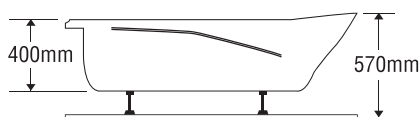

★ Giá đã bao gồm xà, không bao gồm phụ kiện

BỒN TẮM DÀI 2 YẾM

MODEL EU1-1475

Size: 1400mm X 750mm X 400mm

Sản phẩm bảo hành 3 năm

Chất liệu	Bồn xây	Chân đế	Massage
Acrylic	4.577.000	7.386.000	17.386.000
Crystal	6.140.000	9.751.000	19.751.000
Galaxy	6.601.000	10.610.000	20.610.000
Pearl	8.407.000	12.840.000	22.840.000
	★	★	Pump 1HP

★ Giá đã bao gồm xả, không bao gồm phụ kiện

BỒN TẮM DÀI 2 YẾM

MODEL EU1-1270

Size: 1200mm X 700mm X 370mm

Sản phẩm bảo hành 3 năm

Chất liệu	Bồn xây	Chân đế	Massage
Acrylic	4.449.000	6.924.000	16.924.000
Crystal	5.431.000	8.894.000	18.894.000
Galaxy	5.990.000	9.867.000	19.867.000
Pearl	7.489.000	11.373.000	21.373.000
	★	★	Pump 1HP