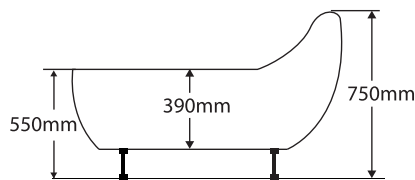

★ Giá đã bao gồm xả, không bao gồm phụ kiện

BỒN TẮM DÀI 1 YẾM

MODEL EU2-1680

Size: 1600mm x 800mm x 400mm

Sản phẩm bảo hành 3 năm

Chất liệu	Bồn xây	Chân đế	Massage
Acrylic	6.484.000	10.140.000	20.140.000
Crystal	8.234.000	13.411.000	23.411.000
Galaxy	9.359.000	14.563.000	24.563.000
Pearl	10.761.000	16.929.000	26.929.000
	★	★	Pump 1HP

★ Giá đã bao gồm xả, không bao gồm phụ kiện

BỒN TẮM DÀI 1 YẾM

MODEL EU3-1680

Size: 1600mm x 800mm x 390mm

Sản phẩm bảo hành 3 năm

Chất liệu	Bồn xây	Chân đế	Massage
Acrylic	6.484.000	10.140.000	20.140.000
Crystal	8.234.000	13.411.000	23.411.000
Galaxy	9.359.000	14.563.000	24.563.000
Pearl	10.761.000	16.929.000	26.929.000
	★	★	Pump 1HP

★ Giá đã bao gồm xả, không bao gồm phụ kiện

BỒN TẮM ĐÔI

MODEL EU1-1616

Size: 1600mm x 1600mm x 490mm

Sản phẩm bảo hành 3 năm

Chất liệu	Bồn xây	Chân đế	Massage
Acrylic	15.133.000	20.664.000	32.379.000
Crystal	20.513.000	26.494.000	38.209.000
Galaxy	24.339.000	31.853.000	43.567.000
Pearl	27.701.000	35.123.000	46.837.000
	★	★	Pump 1.5HP