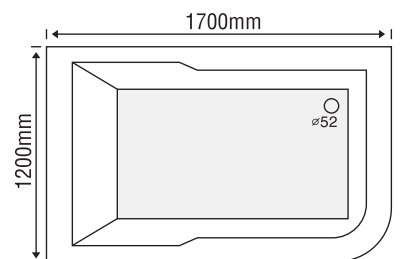

★ Giá đã bao gồm xả, không bao gồm phụ kiện

BỒN TẮM ĐÔI

MODEL EU1-1616

Size: 1600mm x 1600mm x 490mm

Sản phẩm bảo hành 3 năm

Chất liệu	Bồn xây	Chân đế	Massage
Acrylic	15.133.000	20.664.000	32.379.000
Crystal	20.513.000	26.494.000	38.209.000
Galaxy	24.339.000	31.853.000	43.567.000
Pearl	27.701.000	35.123.000	46.837.000
	★	★	Pump 1.5HP

★ Giá đã bao gồm xả, không bao gồm phụ kiện

BỒN TẮM ĐÔI

MODEL EU1-1712

Size: 1700mm X 1200mm X 440mm

Sản phẩm bảo hành 3 năm

Chất liệu	Bồn xây	Chân đế	Massage
Acrylic	10.169.000	13.601.000	25.316.000
Crystal	12.476.000	16.990.000	28.704.000
Galaxy	13.723.000	18.810.000	30.524.000
Pearl	16.581.000	20.219.000	31.933.000
	★	★	Pump 1.5HP

★ Giá đã bao gồm xả, không bao gồm phụ kiện

BỒN TẮM ĐÔI

MODEL EU1-1711

Size: 1700mm X 1100mm X 440mm

Sản phẩm bảo hành 3 năm

Chất liệu	Bồn xây	Chân đế	Massage
Acrylic	9.584.000	12.921.000	24.636.000
Crystal	11.770.000	16.193.000	27.907.000
Galaxy	13.031.000	17.991.000	29.706.000
Pearl	15.974.000	19.320.000	31.034.000
	★	★	Pump 1.5HP