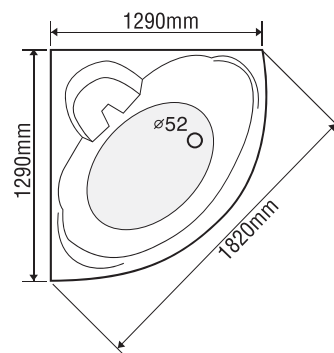

★ Giá đã bao gồm xả, không bao gồm phụ kiện

BỒN TẮM GÓC

MODEL EU2-1300

Size: 1300mm X 1300mm X 390mm

Sản phẩm bảo hành 3 năm

Chất liệu	Bồn xây	Chân đế	Massage
Acrylic	6.374.000	9.460.000	19.460.000
Crystal	8.479.000	12.154.000	22.154.000
Galaxy	9.359.000	13.257.000	23.257.000
Pearl	10.761.000	16.030.000	26.030.000
	★	★	Pump 1HP

★ Giá đã bao gồm xả, không bao gồm phụ kiện

BỒN TẮM GÓC

MODEL EU3-1300

Size: 1300mm X 1300mm X 420mm

Sản phẩm bảo hành 3 năm

Chất liệu	Bồn xây	Chân đế	Massage
Acrylic	6.374.000	9.460.000	19.460.000
Crystal	8.479.000	12.154.000	22.154.000
Galaxy	9.359.000	13.257.000	23.257.000
Pearl	10.761.000	16.030.000	26.030.000
	★	★	Pump 1HP

★ Giá đã bao gồm xả, không bao gồm phụ kiện

BỒN TẮM GÓC

MODEL EU4-1300

Size: 1300mm X 1300mm X 400mm

Sản phẩm bảo hành 3 năm

Chất liệu	Bồn xây	Chân đế	Massage
Acrylic	6.374.000	9.460.000	19.460.000
Crystal	8.479.000	12.154.000	22.154.000
Galaxy	9.359.000	13.257.000	23.257.000
Pearl	10.761.000	16.030.000	26.030.000
	★	★	Pump 1HP