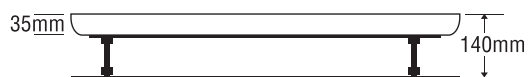

Chất liệu	Nguyên bộ
Acrylic	9.889.000
Crystal	10.636.000
Galaxy	11.364.000
Pearl	12.591.000
Giá trên đã bao gồm xà, chân đế và tủ kệ xà phòng	
Giá không chân đế trắng: 8.709.000