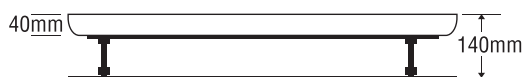

Chất liệu	Nguyên bộ
Acrylic	9.723.000
Crystal	10.477.000
Galaxy	11.207.000
Pearl	12.433.000
Giá trên đã bao gồm xả, chân đế và tủ kệ xà phòng	
Giá không chân đế trắng: 8.709.000