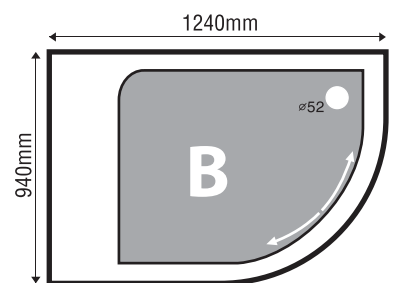

Chất liệu	Nguyên bộ
Acrylic	11.717.000
Crystal	12.379.000
Galaxy	12.986.000
Pearl	15.110.000

Giá trên đã bao gồm xà, chân đế và tủ kệ xà phòng