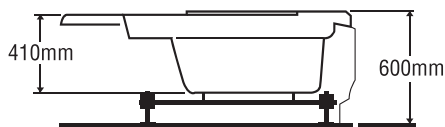

★ Giá đã bao gồm xả, không bao gồm phụ kiện

BỒN TẮM ĐÔI

MODEL EU1-1711

Size: 1700mm X 1100mm X 440mm

Sản phẩm bảo hành 3 năm

Chất liệu	Bồn xây	Chân đế	Massage
Acrylic	9.584.000	12.921.000	24.636.000
Crystal	11.770.000	16.193.000	27.907.000
Galaxy	13.031.000	17.991.000	29.706.000
Pearl	15.974.000	19.320.000	31.034.000
	★	★	Pump 1.5HP

★ Giá đã bao gồm xả, không bao gồm phụ kiện

BỒN TẮM GÓC

MODEL EU1-1511

Size: 1500mm x 1100mm x 410mm

Sản phẩm bảo hành 3 năm

Chất liệu	Bồn xây	Chân đế	Massage
Acrylic	6.484.000	10.140.000	20.140.000
Crystal	8.234.000	13.411.000	23.411.000
Galaxy	9.359.000	14.563.000	24.563.000
Pearl	10.761.000	16.929.000	26.929.000
	★	★	Pump 1HP

★ Giá đã bao gồm xả, không bao gồm phụ kiện

BỒN TẮM GÓC

MODEL EU1-1200

Size: 1200mm X 1200mm X 390mm

Sản phẩm bảo hành 3 năm

Chất liệu	Bồn xây	Chân đế	Massage
Acrylic	6.000.000	8.773.000	18.773.000
Crystal	7.761.000	11.337.000	21.337.000
Galaxy	8.456.000	12.580.000	22.580.000
Pearl	10.006.000	15.360.000	25.360.000
	★	★	Pump 1HP