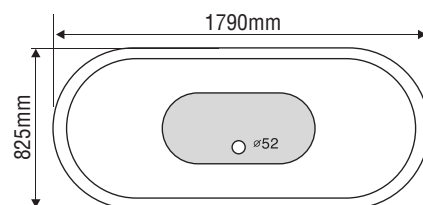

Chất liệu	Bồn xây	Chân đế	Massage
Acrylic	-	24.700.000	-
Galaxy	-	26.377.000	-
		★	-

★ Giá đã bao gồm xả, không bao gồm phụ kiện