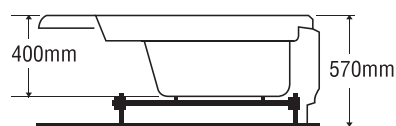

★ Giá đã bao gồm xả, không bao gồm phụ kiện

BỒN TẮM GÓC

MODEL EU2-1200

Size: 1200mm X 1200mm X 400mm

Sản phẩm bảo hành 3 năm

Chất liệu	Bồn xây	Chân đế	Massage
Acrylic	6.000.000	8.773.000	18.773.000
Crystal	7.761.000	11.337.000	21.337.000
Galaxy	8.456.000	12.580.000	22.580.000
Pearl	10.006.000	15.360.000	25.360.000
	★	★	Pump 1HP

★ Giá đã bao gồm xà, không bao gồm phụ kiện

BỒN TẮM GÓC

MODEL EU3-1200

Size: 1200mm X 1200mm X 400mm

Sản phẩm bảo hành 3 năm

Chất liệu	Bồn xây	Chân đế	Massage
Acrylic	6.000.000	8.773.000	18.773.000
Crystal	7.761.000	11.337.000	21.337.000
Galaxy	8.456.000	12.580.000	22.580.000
Pearl	10.006.000	15.360.000	25.360.000
	★	★	Pump 1HP