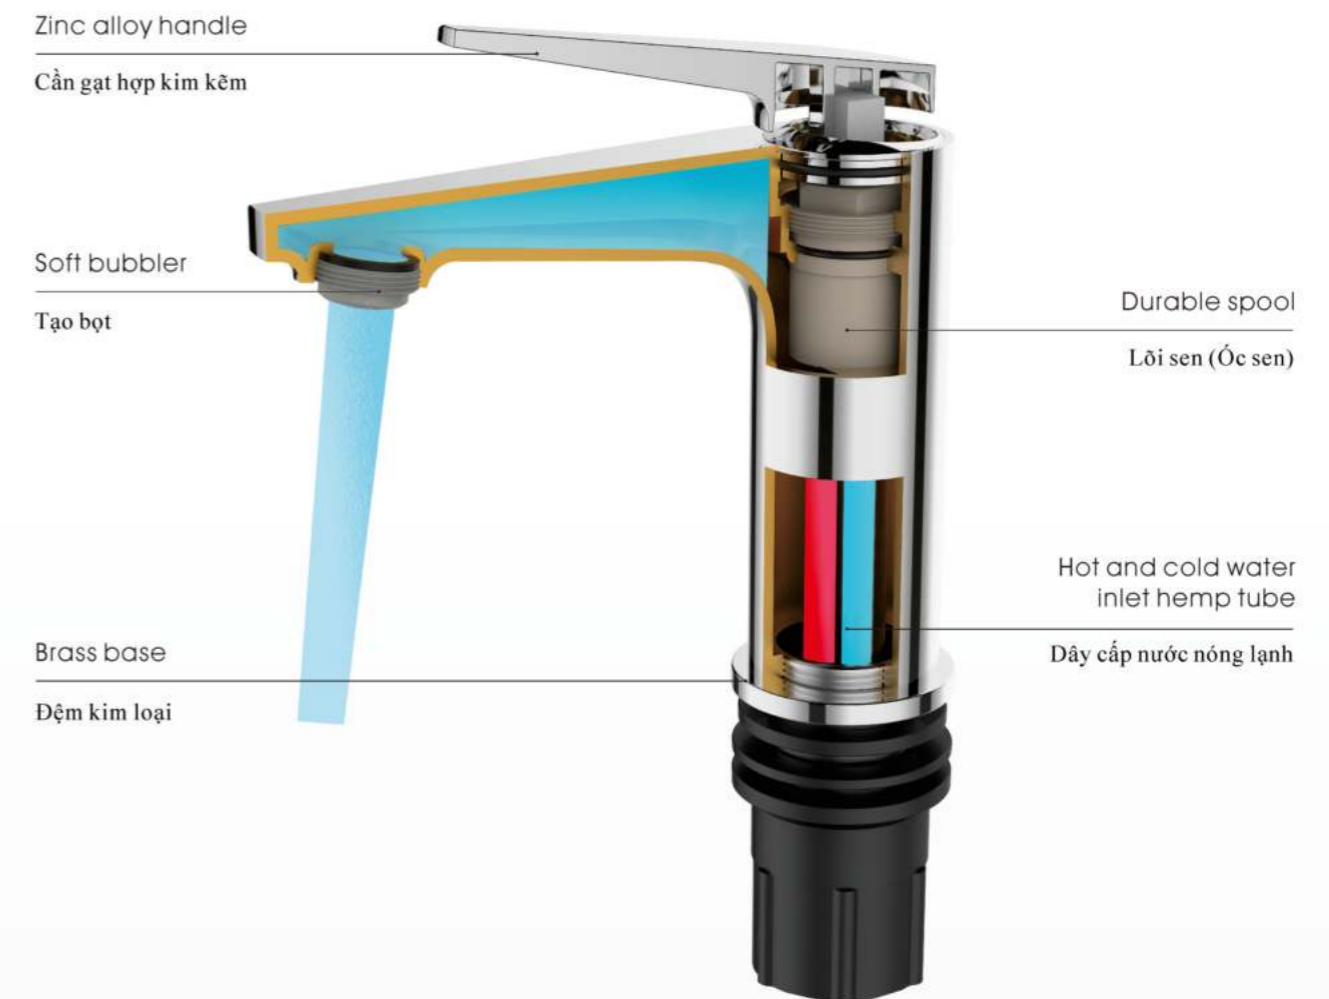

Dấu Chấm Đỏ là biểu trưng cho chất lượng thiết kế vượt trội

Và tất cả các thiết kế đạt giải thưởng đều được bình chọn bởi ban giám khảo là các chuyên gia thiết kế hàng đầu quốc tế

INTERNAL STRUCTURE

Cấu trúc bên trong