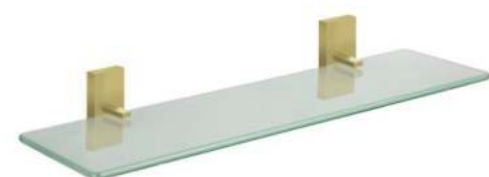

Giá: 1.910.000 đ

ES-2687X
Glass shelf
Kệ kính

Giá: 1.210.000 đ

ES-2685SC
Towel bar
Thanh treo khăn

Giá: 1.910.000 đ

ES-2687SC
Glass shelf
Kệ kính

Giá: 1.210.000 đ

ES-BH1006A
Double robe hook
Móc Áo Đôi
Giá: 430.000 đ