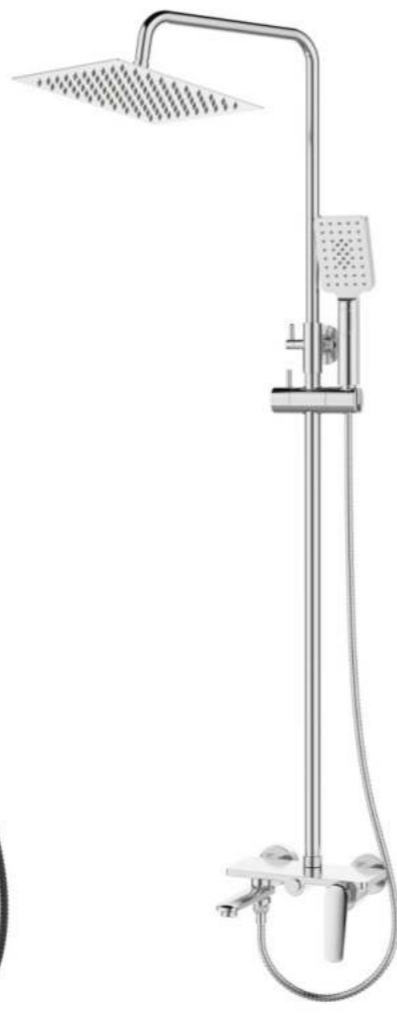

ES-287P42-617QS
Single lever rain bath shower mixer
Máy trộn vòi sen tắm mưa đòn bẩy đơn
Giá: 12.230.000 đ

ES-287P42-615QS
Single lever rain bath shower mixer
Máy trộn vòi sen tắm mưa đòn bẩy đơn
Giá: 12.230.000 đ

ES-228P42-387A
Single lever rain bath shower mixer
Máy trộn vòi sen tắm mưa đòn bẩy đơn
Giá: 8.060.000 đ

ES-228P42-387X
Single lever rain bath shower mixer
Máy trộn vòi sen tắm mưa đòn bẩy đơn
Giá: 11.460.000 đ

ES-232P42-397QG
Single lever rain bath shower mixer
Máy trộn vòi sen tắm mưa đòn bẩy đơn
Giá: 13.130.000 đ

ES-295P42-59A
Single lever rain bath shower mixer
Máy trộn vòi sen tắm mưa đòn bẩy đơn
Giá: 9.760.000 đ

ES-295P42-59H
Single lever rain bath shower mixer
Máy trộn vòi sen tắm mưa đòn bẩy đơn
Giá: 11.430.000 đ

ES-249P42-431A
Single lever rain bath shower mixer
Máy trộn vòi sen tắm mưa đòn bẩy đơn
Giá: 9.860.000 đ