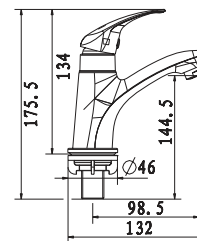

WF-4611

Vòi châu Gala

Lạnh

Giá: 730.000 Đ