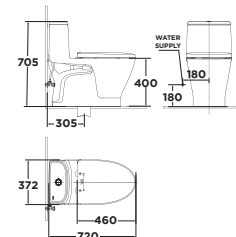

Bộ cấu 01 khối

VF-1863

Bộ cấu 01 khối
Loven

Xả xoáy đôi
3L/4.5L

Giá: 6.500.000 Đ

Mới