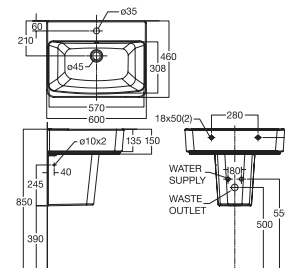

Giá: 2.500.000 Đ

0507W-WT / 0707-WT

Chậu treo tường Acacia Evolution/
Chân chậu treo tường Acacia Evolution

W460xL600xH460 mm

Chậu: 3.200.000 Đ

Chân: 1.900.000 Đ

0433-WT

Mới