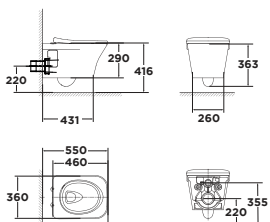

Kết nước âm tường

G3004A

Kết nước âm tường

Xà 3L/4.5L (có thể điều chỉnh)
Tương thích với các sản phẩm:
VF-3119 | VF-3119E | WP-2140 | WP-2131 |
WP-2207

Giá: 9.500.000 Đ

WP-2131

Bộ cấu treo tường
Kastello

Xà thẳng
3L/4.5L