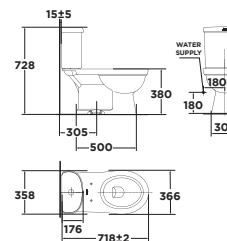

VF-2013

Bộ cấu 02 khối
Star

Xả thẳng
3L/6L

Giá: 3.500.000 Đ