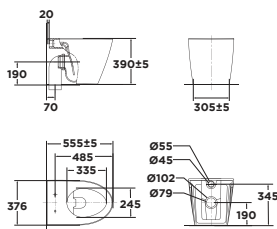

3229V-WT

Bộ cấu đặt sàn
Acacia Evolution

Xả xoáy đôi
3L/4.5L
Nắp cấu Acacia Evolution thường

3229B-WT
CTSS1808-1M
S-Trap: M11462
P-Trap: M11460

STrap: 9.510.000 Đ
PTrap: 9.030.000 Đ