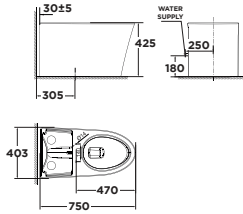

Bộ cầu 01 khối**WP-3232****Mới**Bộ cầu 01 khối
Studio SXả xoáy kết hợp tia đáy
4.8L**Giá: 21.000.000 Đ****Bộ cầu 01 khối****WP-1830**Bộ cầu 01 khối
MilanoXả xoáy kết hợp tia đáy
3L/4.8L**Giá: 14.700.000 Đ****WP-2025**Bộ cầu 01 khối
CastelloXả xoáy kết hợp tia đáy
3.8L**Giá: 18.000.000 Đ****WP-1880**Bộ cầu 01 khối
SignatureXả xoáy kết hợp tia đáy
3.5L/5L
Nắp bệ ngồi Crystal Sleek**Giá: 15.000.000 Đ****VF-1808ET**Bộ cầu 01 khối
Acacia SupaSleekXả xoáy kết hợp tia đáy
3.8L/4.8L
Nắp thùng nước mỏng
Nắp bệ ngồi Crystal Sleek**Giá: 14.200.000 Đ****WP-1880N**Bộ cầu 01 khối
SignatureXả xoáy kết hợp tia đáy
3.5L/5L
Nắp bệ ngồi Neo Modern**Giá: 14.000.000 Đ****VF-1808T**Bộ cầu 01 khối
Acacia SupaSleekXả xoáy kết hợp tia đáy
3.8L/4.8L**Giá: 13.800.000 Đ****VF-2010**Bộ cầu 01 khối
ActivaXả Siphon
3L/6L**Giá: 11.000.000 Đ**