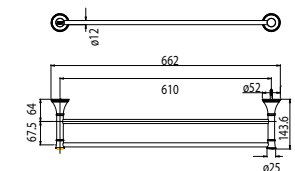

WF-0294

Thanh treo khăn đôi Heritage

Giá: 1.700.000 Đ