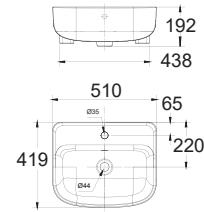

W450xL550xH169 mm

Giá: 3.400.000 Đ

Chậu rửa đặt nửa bàn

0533-WT

Chậu rửa đặt nửa bàn
Loven

W419xL510xH192 mm

Giá: 2.800.000 Đ

Mới