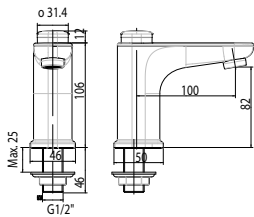

WF-T823 ■

Vòi chậu 01 lỗ
EasyFlo

Lạnh, Chrome

Giá: 1.200.000 Đ