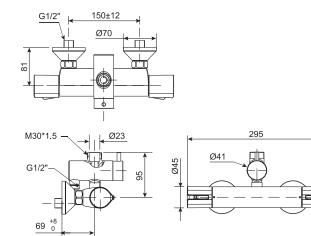

WF-4948

Vòi cho cây sen
phun mưa Active

Nóng lạnh
Thích hợp với cây sen
Moonshadow D20S, D200
Áp suất nước khuyến nghị: 0,1 ~ 0,5 MPa

Giá: 7.500.000 Đ