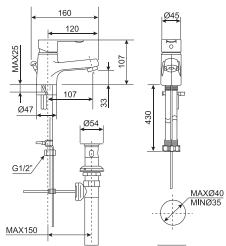

WF-6501

Vòi châu 01 lỗ
Seva

Nóng lạnh

Giá: 1.900.000 Đ