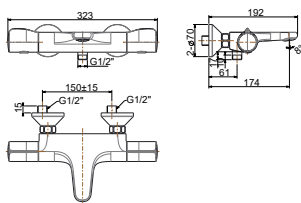

WF-4949

Vòi tắm sen chỉnh nhiệt
TemptaCion

Nóng lạnh
Không bao gồm dây sen & tay sen
Áp suất nước khuyến nghị: 0,1 ~ 0,5 MPa

Giá: 5.900.000 Đ