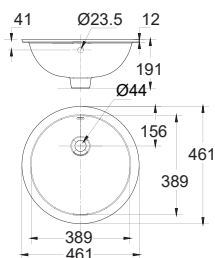

Giá: 2.500.000 Đ

0507W-WT / 0707-WT

Chậu treo tường Acacia Evolution/
Chân chậu treo tường Acacia Evolution

W460xL600xH460 mm

Chậu: 3.200.000 Đ

Chân: 1.900.000 Đ

0433-WT

Mới