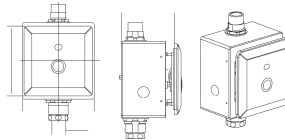

Van xả bộ cầu

Van xả bộ cầu

WF-8603 Dùng pin

WF-8613 Dùng điện

Áp lực tối thiểu tại: 0.1MPa: <= 6L/lần xả

Giá: 13.700.000 Đ