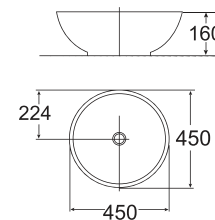

0500-WT

Chậu rửa đặt trên bàn
Vallo

W450xL450xH160 mm

Giá: 2.200.000 Đ