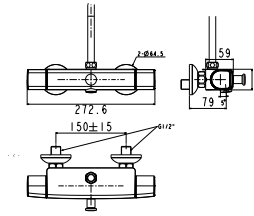

Vòi tắm sen gắn tường

WF-0715

Vòi tắm sen gắn tường
Neo Modern

Nóng lạnh, mạ Chrome
Không bao gồm tay sen, dây sen
và gác sen

Giá: 2.400.000 Đ