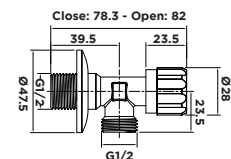

Van giảm áp

M19225 hoặc A-4400S

Van giảm áp

Giá: 200.000 Đ