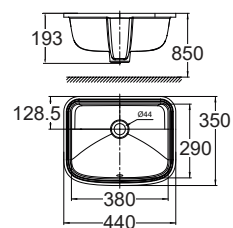

WP-0468

Mới

Chậu rửa âm bàn
Loven

W350xL440xH193 mm

Giá: 2.200.000 Đ

0553-WT / 0740-WT

Chậu rửa treo tường Concept /
Chân treo cho chậu rửa Concept

W460xL550xH440 mm