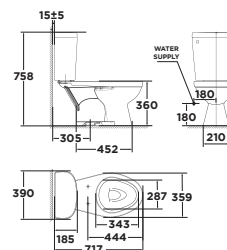

VF-2398

Bộ cấu 02 khối
Winplus

Xả thẳng
6L

Giá: 2.600.000 Đ

VF-2398SL : 2.800.000 Đ
(bao gồm nắp đóng êm)