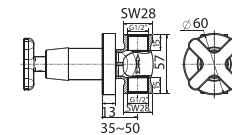

WF-T701

Vòi chậu
Winston

Lạnh

Giá: 900.000 Đ

WF-T705

Vòi sen âm tường
Winston

Lạnh

Không bao gồm dây và tay sen

Giá: 600.000 Đ