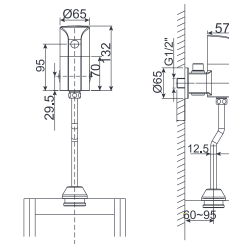

WF-8834

Van xả cảm ứng
Selectronic

Áp lực tối thiểu tại: 0.1MPa: <= 2-4L/lần xả

Giá: 11.600.000 Đ