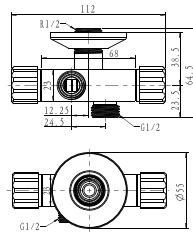

Van giảm áp

A-4420

Van giảm áp 2 đầu cấp

Giá: 720.000 Đ