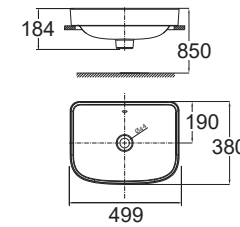

WP-0638

Chậu rửa đặt trên bàn
Loven

W380xL499xH184 mm

Giá: 2.800.000 Đ

Mới