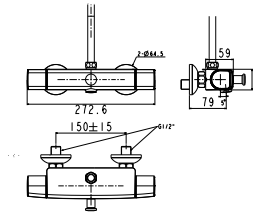

WF-0715W

Vòi tắm sen gắn tường
Neo Modern

Nóng lạnh, màu trắng
Không bao gồm tay sen, dây sen
và gác sen

Giá: 2.300.000 Đ