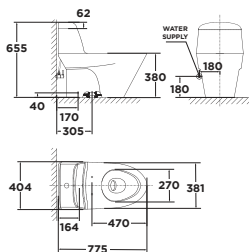

Bộ cấu 01 khối

VF-2011

Bộ cấu 01 khối
Active

Xả Siphon
3L/6L

Giá: 11.000.000 Đ