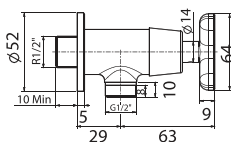

Giá: 500.000 Đ

A-2400N

Vòi đóng chậm

Lạnh

Giá: 3.200.000 Đ

WF-T704

Vòi sen Winston

Lạnh
Không bao gồm dây và tay sen