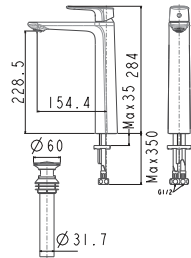

WF-1702

Vòi châu cổ cao
Signature

Nóng lạnh

Giá: 4.500.000 Đ