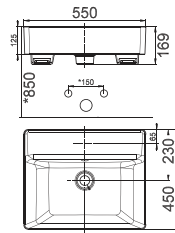

Chậu rửa đặt nửa bàn

WP-F419

Chậu rửa đặt nửa bàn
Acacia SupaSleek

W450xL550xH169 mm

Giá: 3.400.000 Đ