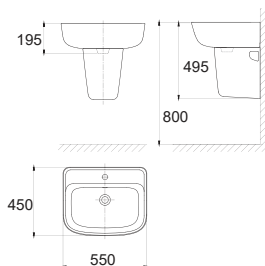

VF-0262 / VF-7062

Chậu rửa treo tường Loven/
Chân treo chậu Loven

W450xL550xH495 mm

Chậu: 1.200.000 Đ
Chân: 900.000 Đ

Mới