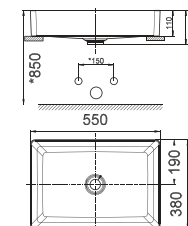

WP-F412

Chậu rửa đặt trên bàn
Acacia SupaSleek

W380xL550xH150 mm

Giá: 3.700.000 Đ