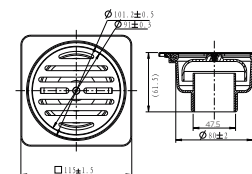

Giá: 9.500.000 Đ

FD-1150

Thoát sàn

115x115 mm

Giá: 730.000 Đ

WF-8005

Máy sấy tay 2200W

Dùng điện