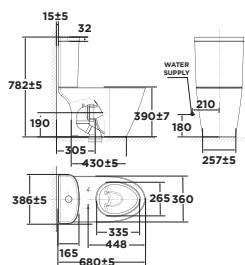

VF-2162

Bộ cấu 02 khối
Loven

Xả xoáy đôi
3L/4.5L

Giá: 3.900.000 Đ

Mới

2407-WT

Bộ cấu 02 khối
Compact Codie

Xả thẳng
3L/4.2L