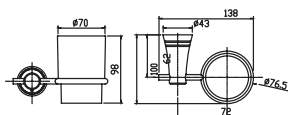

Kệ để khăn
Acacia Evolution

Giá: 5.100.000 Đ

WF-6581

Móc áo
Seva

Giá: 700.000 Đ

WF-6582

Đĩa đậy xả phòng
Seva

Giá: 900.000 Đ