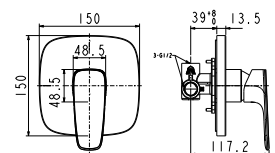

WF-1722

Vòi sen âm tường
Signature

Nóng lạnh
Bao gồm mặt nạ và củ sen âm tường

Giá: 3.200.000 Đ