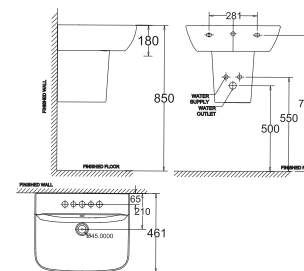

WP-1511 / 0712-WT

Chậu rửa treo tường Cygnet /
Chân treo La Vita, Neo, Cygnet

W461xL552xH488 mm

Chậu: 2.900.000 Đ

Chân: 1.800.000 Đ