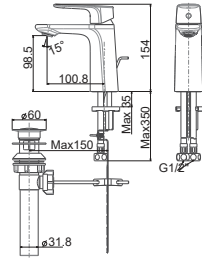

Vòi châu 01 lỗ
Acacia Evolution

Nóng lạnh

Giá: 4.000.000 Đ

WF-1300

Vòi bồn tắm 04 lỗ
Acacia Evolution

Nóng lạnh

Giá: 11.000.000 Đ

WF-1701