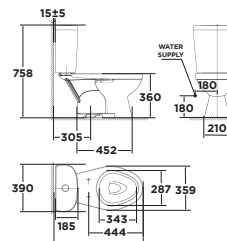

VF-2397

Bộ cấu 02 khối
Winplus+

Xả thẳng
3L/6L

Giá: 2.800.000 Đ

VF-2397SL : 3.000.000 Đ
(bao gồm nắp đóng êm)