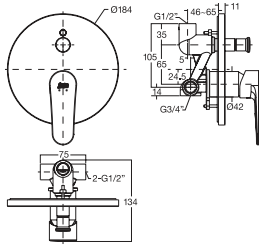

WF-0321

Sen tắm sen âm tường
Cygnet

Nóng lạnh
Bao gồm mặt nạ và củ sen âm tường

Giá: 2.900.000 Đ

Vòi tắm sen âm tường

WF-B221

Vòi tắm sen âm tường
Codie

Nóng lạnh
Bao gồm mặt nạ và củ sen âm tường