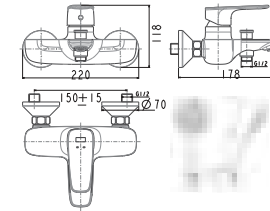

WF-1711

Vòi tắm sen gắn tường
Signature

Nóng lạnh

Giá: 4.700.000 Đ