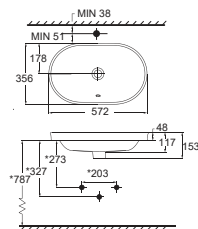

Chậu rửa đặt bàn