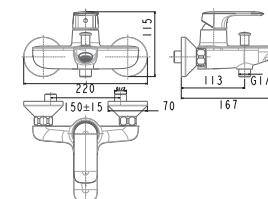

Giá: 2.400.000 Đ

WF-1M11

Mới

Vòi tắm sen gắn tường
Loven

Nóng lạnh
Không bao gồm dây và tay sen

Giá: 2.800.000 Đ

WF-1M12

Mới