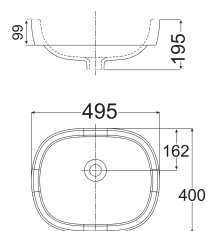

Chậu rửa đặt bàn

WP-0310

Chậu rửa đặt bàn
Studio S

W356xL572xH153 mm

Giá: 3.300.000 Đ

Chậu rửa đặt bàn

0452-WT

Chậu rửa đặt bàn
Concept Sphere

W455xL550xH200 mm

Giá: 1.900.000 Đ

WP-F417

Chậu rửa đặt bàn
Acacia Evolution

W460xL550xH185 mm

Giá: 3.300.000 Đ

VF-0462

Chậu rửa đặt bàn
Loven

W450xL550xH195 mm

Giá: 1.600.000 Đ

Mới

VF-0420

Chậu rửa đặt bàn
Signature

W429xL551xH165 mm

Giá: 2.900.000 Đ

0477-WT

Chậu rửa đặt bàn
Ceros

W460xL605xH215 mm

Giá: 1.600.000 Đ

0950-WT

Chậu rửa đặt bàn
Active

W400xL495xH195 mm

Giá: 2.450.000 Đ

VF-0476

Chậu rửa đặt bàn
Aqualyn

W445xL520xH195 mm

Giá: 1.050.000 Đ