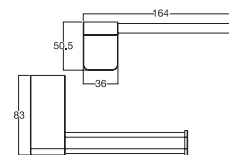

Kệ khăn Heritage

Giá: 2.500.000 Đ

K-1381

Móc áo
Acacia Evolution

Giá: 800.000 Đ

K-1387

Đựng giấy vệ sinh
Acacia Evolution

Giá: 800.000 Đ