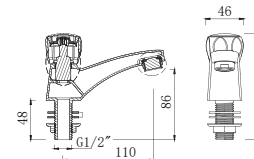

W.116

Vòi châu núm xoay Sandra

Lạnh

Giá: 750.000 Đ