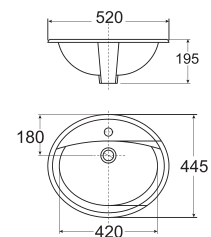

0950-WT

Chậu rửa đặt bàn
Active

W400xL495xH195 mm

Giá: 2.450.000 Đ

VF-0476

Chậu rửa đặt bàn
Aqualyn

W445xL520xH195 mm

Giá: 1.050.000 Đ