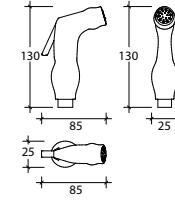

Vòi xịt vệ sinh

PQ2

Vòi xịt vệ sinh

Giá: 620.000 Đ