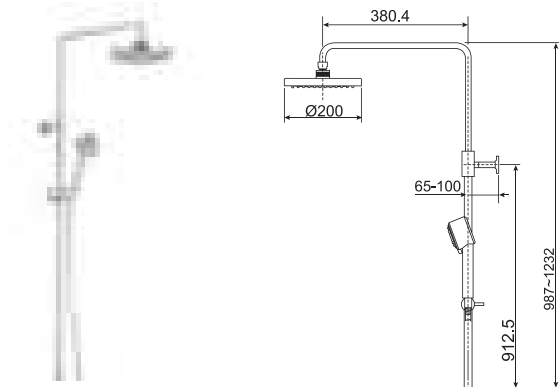

Không bao gồm bộ trộn

Giá: 8.700.000 Đ

Vòi sen gắn tường cho cây sen phun mưa

WF-2772

Vòi cho cây sen phun mưa
Acacia

Nóng lạnh
Thích hợp với cây sen
Moonshadow D20S, D200

Giá: 8.400.000 Đ

A-6110.978.904