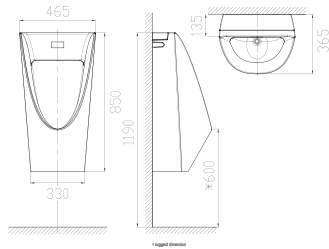

Bồn tiểu treo tường

WP-6507

Bồn tiểu nam cảm ứng treo tường
Concept

Tích hợp van xả cảm ứng

Giá: 23.000.000 Đ