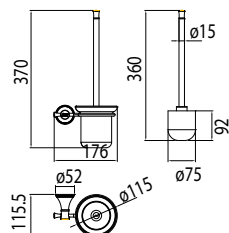

Giá: 1.100.000 Đ

WF-0294

Thanh treo khăn đôi Heritage

Giá: 1.700.000 Đ

WF-0286

Dụng cụ vệ sinh Heritage

Giá: 1.300.000 Đ

WF-0295