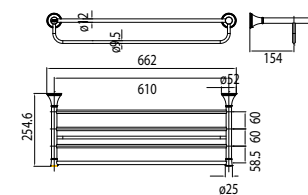

Giá: 1.100.000 Đ

WF-0294

Thanh treo khăn đôi Heritage

Giá: 1.700.000 Đ

WF-0286

Dụng cụ vệ sinh Heritage

Giá: 1.300.000 Đ

WF-0295