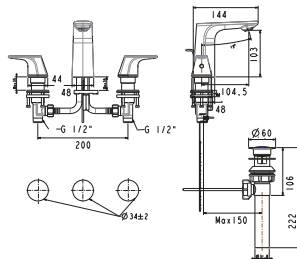

WF-1703

Vòi châu 03 lỗ
Signature

Nóng lạnh

Giá: 4.900.000 Đ