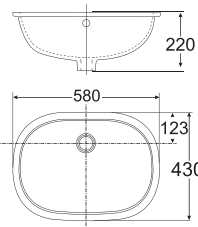

0458-WT

Chậu rửa âm bàn
Active

W430xL580xH220 mm

Giá: 2.500.000 Đ