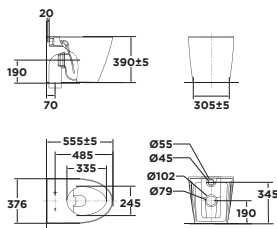

Xả Siphon
4.5L/6.5L

Giá: 4.100.000 Đ

VF-2398

Bộ cấu 02 khối
Winplus

Xả thẳng
6L

Giá: 2.600.000 Đ

VF-2398SL : 2.800.000 Đ
(bao gồm nắp đóng êm)

3229E-WT