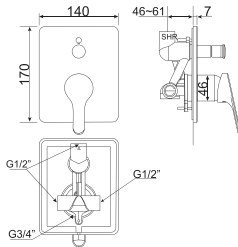

Nóng lạnh
Bao gồm mặt nạ và củ sen âm tường

Giá: 2.400.000 Đ

WF-0715W

Vòi tắm sen gắn tường
Neo Modern

Nóng lạnh, màu trắng
Không bao gồm tay sen, dây sen
và gác sen

Giá: 2.300.000 Đ

WF-1420

Vòi tắm sen âm tường
Concept Round