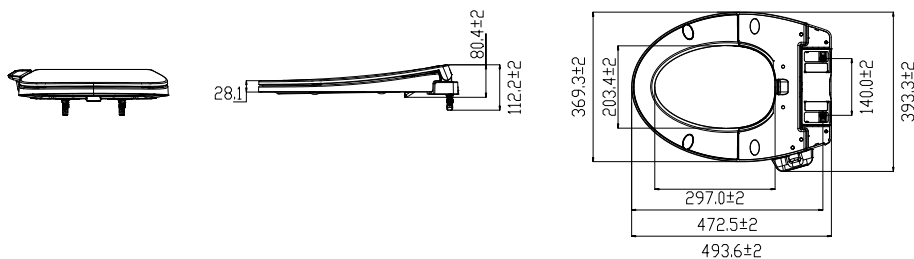

Bản vẽ kĩ thuật

SIAA E022196 for KOHKBN Chức năng chống khuẩn được chứng nhận theo tiêu chuẩn SIAA ISO 22196 standard.