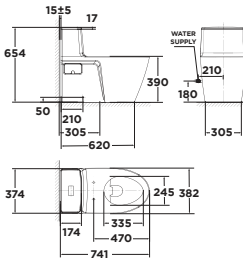

Bộ cầu 01 khối**WP-3232****Mới**Bộ cầu 01 khối
Studio SXả xoáy kết hợp tia đáy
4.8L**Giá: 21.000.000 Đ****Bộ cầu 01 khối****WP-1830**Bộ cầu 01 khối
MilanoXả xoáy kết hợp tia đáy
3L/4.8L**Giá: 14.700.000 Đ****WP-2025**Bộ cầu 01 khối
CastelloXả xoáy kết hợp tia đáy
3.8L**Giá: 18.000.000 Đ****WP-1880**Bộ cầu 01 khối
SignatureXả xoáy kết hợp tia đáy
3.5L/5L
Nắp bệ ngồi Crystal Sleek**Giá: 15.000.000 Đ****VF-1808ET**Bộ cầu 01 khối
Acacia SupaSleekXả xoáy kết hợp tia đáy
3.8L/4.8L
Nắp thùng nước mỏng
Nắp bệ ngồi Crystal Sleek**Giá: 14.200.000 Đ****WP-1880N**Bộ cầu 01 khối
SignatureXả xoáy kết hợp tia đáy
3.5L/5L
Nắp bệ ngồi Neo Modern**Giá: 14.000.000 Đ****VF-1808T**Bộ cầu 01 khối
Acacia SupaSleekXả xoáy kết hợp tia đáy
3.8L/4.8L**Giá: 13.800.000 Đ****VF-2010**Bộ cầu 01 khối
ActivaXả Siphon
3L/6L**Giá: 11.000.000 Đ**