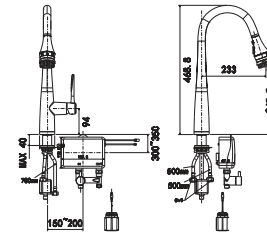

WF-5644

Vòi bếp cảm ứng với đầu phun

Nóng lạnh
Áp suất nước khuyến nghị: 0,2 ~ 0,5 MPa

Giá: 11.600.000 Đ