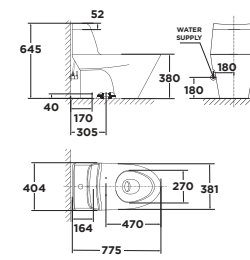

Bộ cầu 01 khối**WP-3232****Mới**Bộ cầu 01 khối
Studio SXả xoáy kết hợp tia đáy
4.8L**Giá: 21.000.000 Đ****Bộ cầu 01 khối****WP-1830**Bộ cầu 01 khối
MilanoXả xoáy kết hợp tia đáy
3L/4.8L**Giá: 14.700.000 Đ****WP-2025**Bộ cầu 01 khối
CastelloXả xoáy kết hợp tia đáy
3.8L**Giá: 18.000.000 Đ****WP-1880**Bộ cầu 01 khối
SignatureXả xoáy kết hợp tia đáy
3.5L/5L
Nắp bệ ngồi Crystal Sleek**Giá: 15.000.000 Đ****VF-1808ET**Bộ cầu 01 khối
Acacia SupaSleekXả xoáy kết hợp tia đáy
3.8L/4.8L
Nắp thùng nước mỏng
Nắp bệ ngồi Crystal Sleek**Giá: 14.200.000 Đ****WP-1880N**Bộ cầu 01 khối
SignatureXả xoáy kết hợp tia đáy
3.5L/5L
Nắp bệ ngồi Neo Modern**Giá: 14.000.000 Đ****VF-1808T**Bộ cầu 01 khối
Acacia SupaSleekXả xoáy kết hợp tia đáy
3.8L/4.8L**Giá: 13.800.000 Đ****VF-2010**Bộ cầu 01 khối
ActivaXả Siphon
3L/6L**Giá: 11.000.000 Đ**