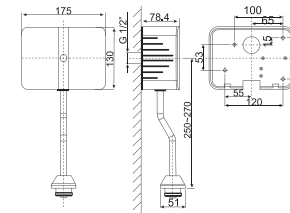

Van xả cảm ứng
Senseflow

WF-8609 Dùng pin

Giá: 5.800.000 Đ

WF-8619 Dùng điện

Áp lực tối thiểu tại: 0.1MPa: <= 2-4L/lần xả

Giá: 6.600.000 Đ