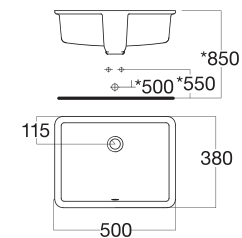

Chậu rửa âm bàn

WP-F514

Chậu âm bàn
Square

W380xL500xH147 mm

Giá: 3.100.000 Đ