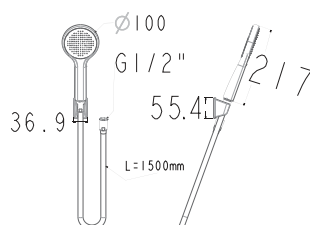

Giá: 520.000 Đ

Tay sen
DuoStix

WF-S508W Màu trắng / Chrome
Dây cấp 1.5M
Gác sen

WF-S508 Màu đen / Chrome
Dây cấp 1.5M
Gác sen

Giá: 800.000 Đ

FFASS506-MB

Tay sen
Black Genie

Dây sen 1.5M
Gác sen