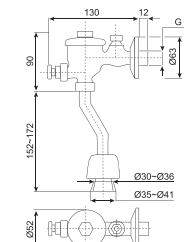

WF-9802

Van xả cho bồn tiểu nam

Xả nhấn
Dùng cho bồn tiểu có lỗ cấp nước phía trên
Áp lực tối thiểu tại: 0.1MPa: <= 2-3L/lần nhấn

Giá: 1.500.000 Đ