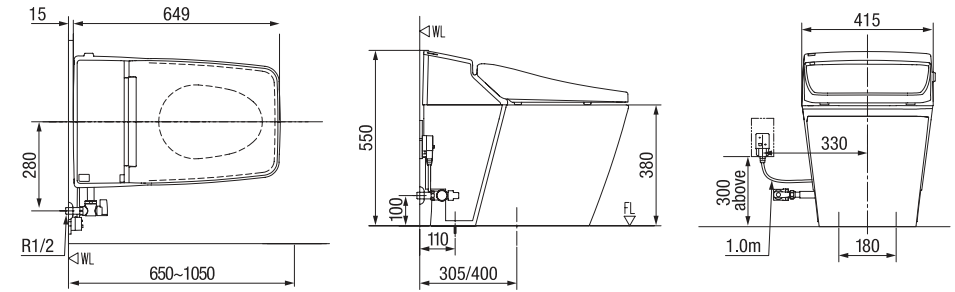

ỐNG NƯỚC/THÁO RỜI NHANH CHÓNG

Ống nước chống rò rỉ có thể dễ dàng tháo rời thuận tiện cho việc vệ sinh.

Bộ cầu điện tử Acacia Evolution

Bản vẽ kĩ thuật

Quy chuẩn kĩ thuật

Mã Sản Phẩm	WP-1806	
Kiểu Xả	Siphon Jet	
Thể Tích Xả	3.5 / 5 L	
Kích Thước (W x L x H)	415 x 649 x 550 mm	
Tâm Xả	305 mm, S-Trap	
Vệ Sinh		
Kháng Khuẩn	Bệ Ngồi (Chuẩn SIAA)	✓
	Nắp	✓
	Vòi Phun	✓
	Bộ Điều Khiển	✓
Khử Mùi Tự Động	✓	
Vòi Phun	Vòi Phun Kép	
Điều Chỉnh Vị Trí Vòi Phun	5 Cấp Độ	
Làm Sạch Từ Phía Sau	✓	
Làm Sạch Dành Cho Nữ	✓	
Mát Xà	✓	
Thoải Mái		
Bệ Ngồi Sưởi Ấm (Điều Chỉnh Nhiệt Độ)	6 Cấp Độ	
Sấy Khô (Điều Chỉnh Nhiệt Độ)	3 Cấp Độ	
Hệ Thống Cấp Nước Ấm	Làm Ấm Tức Thì	
Tiện Ích		
Nắp Bảo Vệ Vòi Phun	✓	
Vòi Phun Tự Làm Sạch	✓	
Dễ Dàng Tháo Lắp	✓	
Cảm Biến Bệ Ngồi	✓	
Nắp Và Bệ Ngồi Tự Động	✓	
Nắp Đóng Êm	✓	
Xả Tự Động	✓	
Bộ Điều Khiển	✓	
Tiết Kiệm Năng Lượng		
Chế Độ Tiết Kiệm Điện (8 tiếng)	✓	