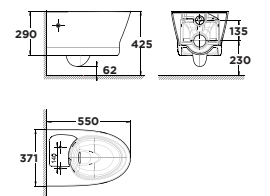

1013962080

Mới

Bộ cấu treo tường
Loven

Xà xoáy đôi
3L/4.5L

Giá: 6.000.000 Đ