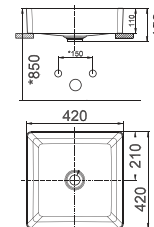

Chậu rửa đặt trên bàn

WP-F411

Chậu rửa đặt trên bàn
Acacia SupaSleek

W420xL420xH150 mm

Giá: 3.500.000 Đ