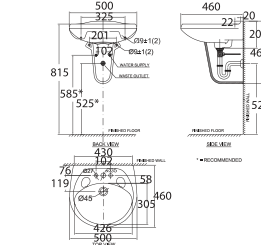

VF-0969 / VF-0912

Chậu rửa treo tường Casablanca /
Chân treo chậu Casablanca

VF-0969.1H: 01 Lỗ
VF-0969.3H: 03 Lỗ

W460xL500xH462 mm

Chậu: 850.000 Đ
Chân: 690.000 Đ