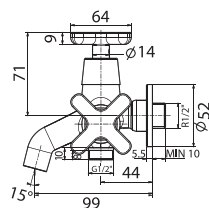

Giá: 900.000 Đ

W.126

Vòi châu tay gạt Sandra

Lạnh

Giá: 850.000 Đ

WF-T703

Vòi tắm sen Winston

Lạnh
Không bao gồm dây và tay sen