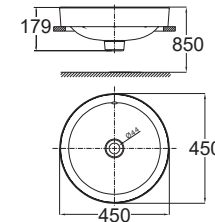

Mới

VF-0620

Chậu rửa đặt trên bàn
Acacia Evolution

W460xL600xH181 mm

Giá: 3.050.000 Đ

WP-0639

Chậu rửa đặt trên bàn
Concept

W450xL450xH179 mm