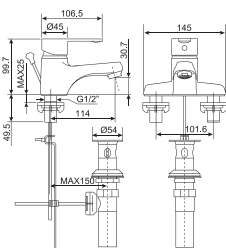

WF-6502

Vòi châu 03 lỗ
Seva

Nóng lạnh

Giá: 2.100.000 Đ