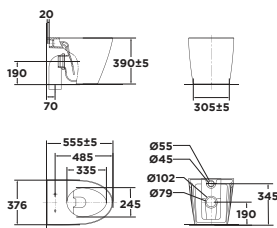

3229-WT

Bộ cấu đặt sàn
Acacia Evolution

Xả xoáy đôi
3L/4.5L

3229B-WT
CL6117M-6D
S-Trap: M11462
P-Trap: M11460

STrap: 10.360.000 Đ
PTrap: 9.880.000 Đ