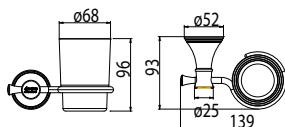

WF-0284

Đựng ly Heritage

Giá: 900.000 Đ