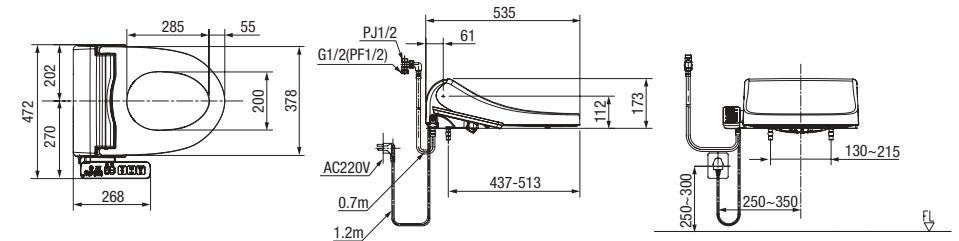

Bản vẽ kĩ thuật