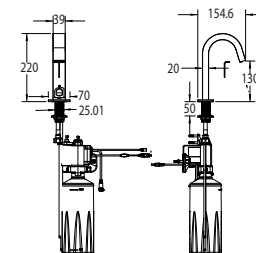

Vòi chậu cảm ứng

WF-8101

Vòi chậu cảm ứng 2in1

Vòi chậu cảm ứng tích hợp xả phòng

Giá: 9.000.000 Đ