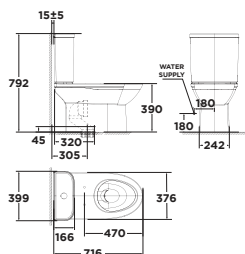

2630-WT

Bộ cấu 02 khối
Neo Modern

Xả thẳng
3L/4.2L

Giá: 4.700.000 Đ