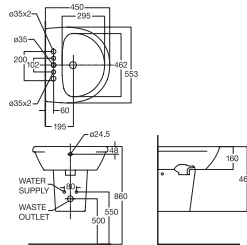

0953-WT / 0712-WT

Chậu rửa treo tường Neo Modern /
Chân treo Neo Modern

W450xL553xH460 mm

Chậu: 1.800.000 Đ
Chân: 1.800.000 Đ