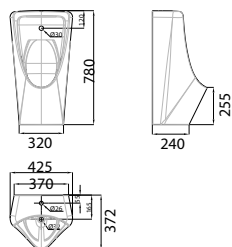

Bồn tiểu nam cảm ứng treo tường
Lynbrook

Dùng pin
Tích hợp van xả cảm ứng

Dùng điện

WP-6519.AC
Tích hợp van xả cảm ứng

Giá: 13.000.000 Đ