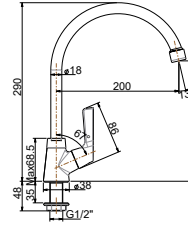

WF-5637

Vòi bếp
Ceraplan

Nóng lạnh
Áp suất nước khuyến nghị: 0,1 ~ 0,5 MPa

Giá: 3.000.000 Đ

Vòi bếp

WF-T606

Vòi bếp
Winston

Lạnh

Giá: 900.000 Đ