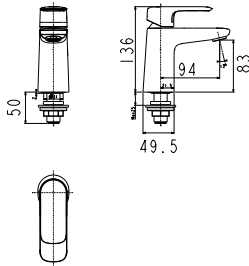

WF-1M06

Mới

Vòi chậu
Loven

Lạnh

Giá: 1.900.000 Đ

WF-T601

Vòi chậu
Winston

Lạnh

Giá: 900.000 Đ