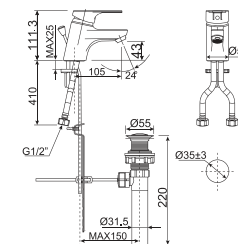

Vòi sen tắm gắn tường
Milano

Nóng lạnh

Giá: 4.400.000 Đ

WF-0401

Vòi châu 01 I6
Concept Square

Nóng lạnh

Giá: 2.700.000 Đ

WF-1401