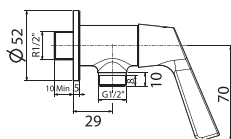

WF-T705

Vòi sen âm tường
Winston

Lạnh

Không bao gồm dây và tay sen

Giá: 600.000 Đ

WF-T604

Vòi sen Winston

Lạnh
Không bao gồm dây và tay sen