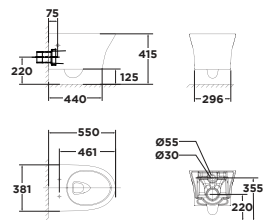

WP-2140

Bộ cấu treo tường
Signature

Xà xoáy đôi
3L/4.5L
Nắp bề ngồi Crystal Sleek

WP-3140, WP-C119S

Giá: 7.700.000 Đ