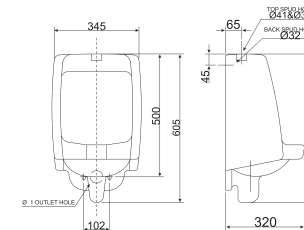

VF-6401

Bồn tiểu nam treo tường
Mini Washbrook

Top inlet

Giá: 2.400.000 Đ