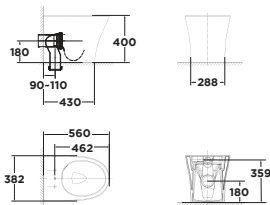

STrap: 9.510.000 Đ
PTrap: 9.030.000 Đ

VF-3119V

Bộ cấu treo tường
Acacia Evolution

Xả xoáy đôi
3L/4.5L
Nắp cấu Acacia Evolution thường

VF-3119B
CTSS1808-1M
P-Trap: M11460

Giá: 8.030.000 Đ

Bộ cấu đặt sàn, treo tường