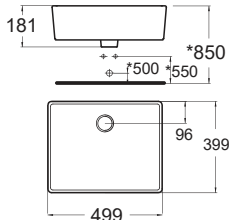

W449xL499xH181 mm

Giá: 3.900.000 Đ

WP-F412

Chậu rửa đặt trên bàn
Acacia SupaSleek

W380xL550xH150 mm

Giá: 3.700.000 Đ

WP-F611

Chậu rửa đặt trên bàn
Square