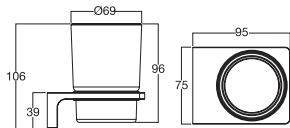

K-1384

Phụ kiện đựng ly
Acacia Evolution

Giá: 800.000 Đ