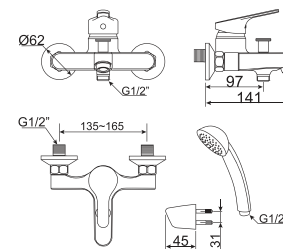

Vòi châu 01 I6
Concept Round

Nóng lạnh

Giá: 2.300.000 Đ

WF-0411

Vòi tắm sen gắn tường
Concept Square

Nóng lạnh

Giá: 3.600.000 Đ

WF-1411