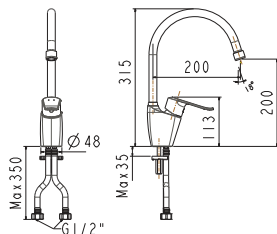

WF-5624

Vòi bếp
Neo modern

Nóng lạnh
Áp suất nước khuyến nghị: 0,1 ~ 0,5 MPa

Giá: 2.700.000 Đ