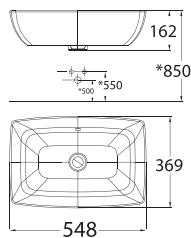

WP-F650

Chậu rửa đặt trên bàn
Milano

W370xL550xH150 mm

Giá: 3.000.000 Đ