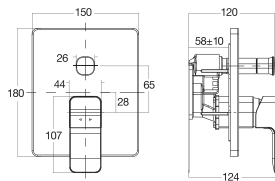

Vòi tắm sen âm tường

WF-1321

Vòi tắm sen âm tường
Acacia Evolution

Nóng lạnh
Bao gồm mặt nạ và củ sen âm tường

Giá: 5.000.000 Đ