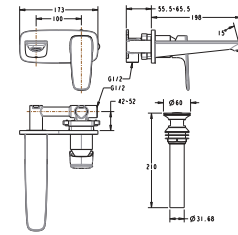

WF-1704

Vòi châu gắn tường
Signature

Nóng lạnh

Giá: 4.700.000 Đ