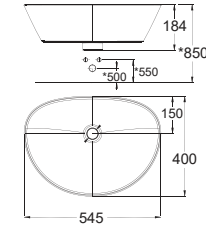

Chậu rửa đặt trên bàn
Acacia Evolution

W400xL400xH183 mm

Giá: 3.200.000 Đ

Chậu rửa đặt trên bàn

WP-F633

Chậu rửa đặt trên bàn
Neo Modern

W400xL545xH184 mm

Giá: 2.800.000 Đ