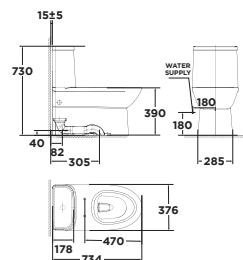

WP-2073

Bộ cấu 01 khối
Neo Modern

Xả xoáy kết hợp tia đáy
4,8L

Giá: 9.500.000 Đ