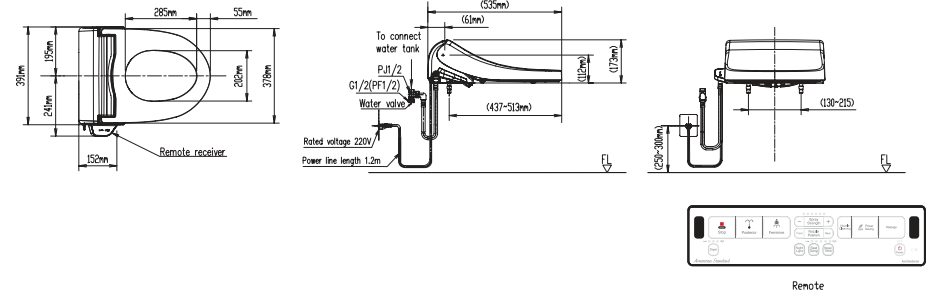

Bản vẽ kỹ thuật

Các chức năng bằng điều khiển