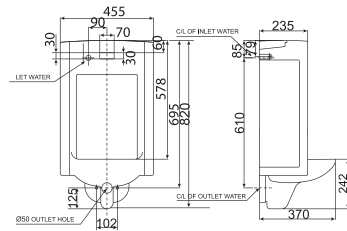

WP-6506

Bồn tiểu nam cảm ứng treo tường

Tích hợp van xả cảm ứng

Giá: 21.000.000 Đ