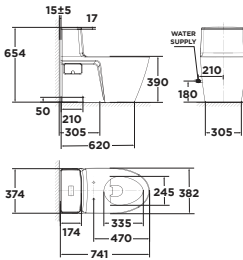

Bộ cầu 01 khối**WP-3232****Mới**Bộ cầu 01 khối
Studio SXả xoáy kết hợp tia đáy
4.8L**Giá: 21.000.000 Đ****Bộ cầu 01 khối****WP-1830**Bộ cầu 01 khối
MilanoXả xoáy kết hợp tia đáy
3L/4.8L**Giá: 14.700.000 Đ****WP-2025**Bộ cầu 01 khối
CastelloXả xoáy kết hợp tia đáy
3.8L**Giá: 18.000.000 Đ****WP-1880**Bộ cầu 01 khối
SignatureXả xoáy kết hợp tia đáy
3.5L/5L
Nắp bệ ngồi Crystal Sleek**Giá: 15.000.000 Đ****VF-1808ET**Bộ cầu 01 khối
Acacia SupaSleekXả xoáy kết hợp tia đáy
3.8L/4.8L
Nắp thùng nước mỏng
Nắp bệ ngồi Crystal Sleek**Giá: 14.200.000 Đ****WP-1880N**Bộ cầu 01 khối
SignatureXả xoáy kết hợp tia đáy
3.5L/5L
Nắp bệ ngồi Neo Modern**Giá: 14.000.000 Đ****VF-1808T**Bộ cầu 01 khối
Acacia SupaSleekXả xoáy kết hợp tia đáy
3.8L/4.8L**Giá: 13.800.000 Đ****VF-2010**Bộ cầu 01 khối
ActivaXả Siphon
3L/6L**Giá: 11.000.000 Đ**