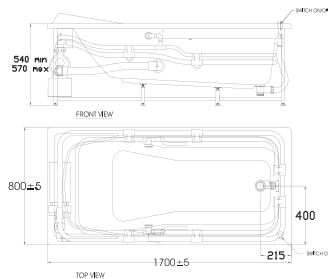

Bồn tắm âm sàn

Bồn tắm âm sàn
Tonca

7120-WT Bồn tắm Arcylic
+ Tay vịn
+ Bộ xả

Giá: 18.400.000 Đ

7220100-WT Bồn tắm Arcylic
+ Thủy lực

Giá: 58.300.000 Đ