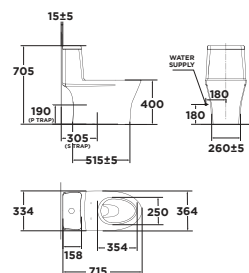

VF-2530

Bộ cấu 01 khối
Flexio

Xả thẳng, 3L/6L
S-Trap

Giá: 7.600.000 Đ