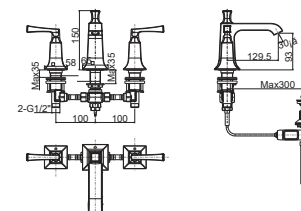

Vòi châu 01 lỗ
Castello

Nóng lạnh

Giá: 7.400.000 Đ

WF-6502

Vòi châu 03 lỗ
Seva

Nóng lạnh

Giá: 2.100.000 Đ

WF-1603