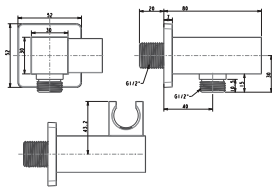

FFAS9143

Gác sen vuông
EasySET

Giá: 1.500.000 Đ