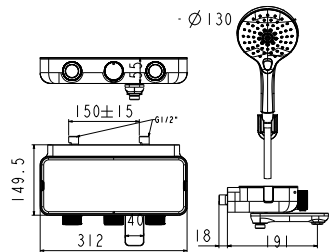

Vòi tắm sen chỉnh nhiệt

WF-4954

Vòi tắm sen cảm biến nhiệt
EasySET Exposed

Nóng lạnh
Áp suất nước khuyến nghị: 0,1 ~ 0,5 MPa

Giá: 13.000.000 Đ