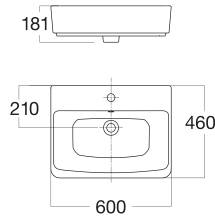

VF-0620

Chậu rửa đặt trên bàn
Acacia Evolution

W460xL600xH181 mm

Giá: 3.050.000 Đ