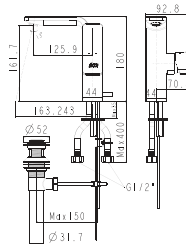

Vòi châu cổ cao
Acacia Evolution

Nóng lạnh

Giá: 5.200.000 Đ

WF-1311

Vòi tắm sen gắn tường
Acacia Evolution

Nóng lạnh

Giá: 7.500.000 Đ

WF-1305