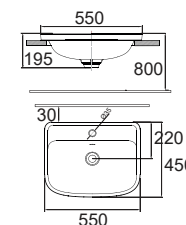

0452-WT

Chậu rửa đặt bàn
Concept Sphere

W455xL550xH200 mm

Giá: 1.900.000 Đ

WP-F417

Chậu rửa đặt bàn
Acacia Evolution

W460xL550xH185 mm

Giá: 3.300.000 Đ