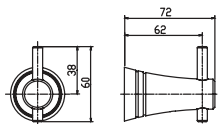

WF-6581

Móc áo
Seva

Giá: 700.000 Đ