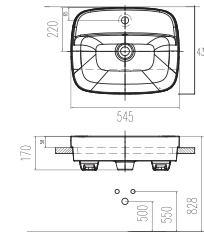

VF-0320

Chậu rửa đặt nửa bàn
Signature

W435xL545xH170 mm

Giá: 2.450.000 Đ