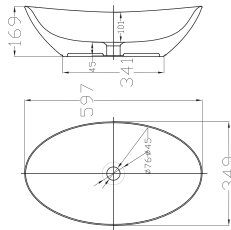

Chậu rửa đặt trên bàn
Acacia Evolution

W400xL400xH183 mm

Giá: 3.200.000 Đ

Chậu rửa đặt trên bàn

WP-F633

Chậu rửa đặt trên bàn
Neo Modern

W400xL545xH184 mm

Giá: 2.800.000 Đ