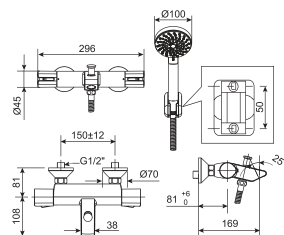

WF-4946

Vòi tắm sen chỉnh nhiệt
Active

Nóng lạnh
Áp suất nước khuyến nghị: 0,1 ~ 0,5 MPa

Giá: 7.500.000 Đ