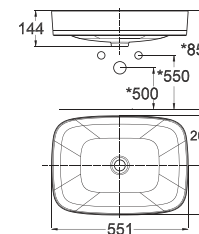

WP-0628

Chậu rửa đặt trên bàn
Signature

W399xL551xH144 mm

Giá: 3.200.000 Đ