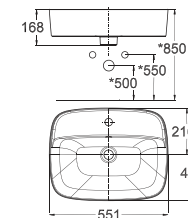

WP-0618

Chậu rửa đặt trên bàn
Signature

W429xL551xH168 mm

Giá: 3.300.000 Đ