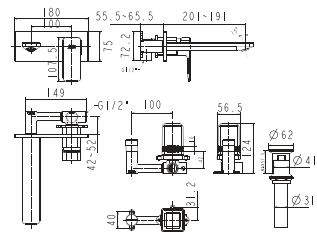

WF-1304

Vòi châu gắn tường
Acacia Evolution

Nóng lạnh

Giá: 5.100.000 Đ