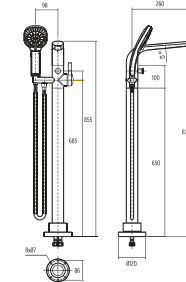

Vòi cho bồn tắm đặt sàn

WF-6816

Vòi bồn tắm
IDS

Nóng lạnh

Giá: 25.000.000 Đ