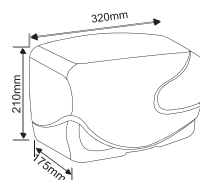

Giá: 9.500.000 Đ

FD-1150

Thoát sàn

115x115 mm

Giá: 730.000 Đ

WF-8005

Máy sấy tay 2200W

Dùng điện