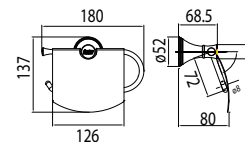

WF-0287

Đựng giấy vệ sinh Heritage

Giá: 1.300.000 Đ