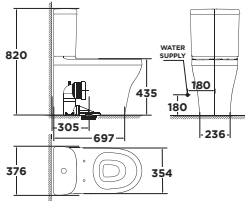

Bộ cấu 02 khối

3209-WT

Bộ cấu 02 khối
Cygnat

Xả thẳng
3L/4.5L

Giá: 8.500.000 Đ