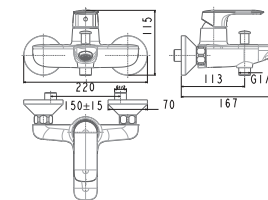

WF-1M11

Mới

Vòi tắm sen gắn tường
Loven

Nóng lạnh
Không bao gồm dây và tay sen

Giá: 2.800.000 Đ