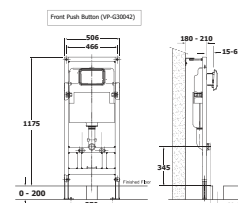

WP-3131
WP-C131

Giá: 6.100.000 Đ

1013962080

Mới

Bộ cấu treo tường
Loven

Xà xoáy đôi
3L/4.5L

Giá: 6.000.000 Đ

VP-G30042