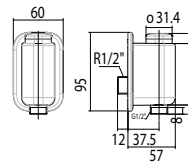

Vòi chậu 01 lỗ
EasyFlo

Lạnh, Chrome

Giá: 1.200.000 Đ

Sen tắm gắn tường
EasyFlo

WF-T825B ■ Lạnh, Đen mờ
Không bao gồm
dây và tay sen

WF-T825W □ Lạnh, Sơn trắng
Không bao gồm
dây và tay sen

Giá: 1.100.000 Đ

Vòi chậu 01 lỗ
EasyFlo