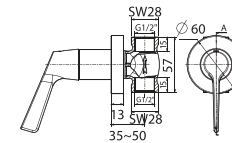

WF-T605

Vòi sen âm tường
Winston

Lạnh

Không bao gồm dây và tay sen

Giá: 600.000 Đ