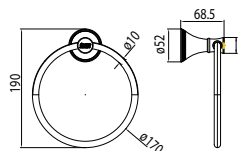

Móc áo Heritage

Giá: 600.000 Đ

WF-0287

Đựng giấy vệ sinh Heritage

Giá: 1.300.000 Đ

WF-0282

Đựng xà phòng Heritage

Giá: 800.000 Đ