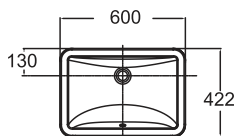

Chậu rửa âm bàn

209

TI-0459-WT

Chậu rửa âm bàn
Activa

W422xL600xH209 mm

Giá: 2.500.000 Đ