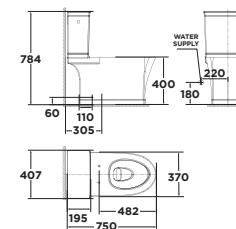

Bộ cấu 02 khối

VF-2781

Bộ cấu 02 khối
Kastello

Xả xoáy đôi
3L/4.5L

Giá: 9.500.000 Đ