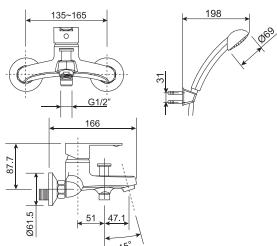

WF-6511

Vòi tắm sen gắn tường
Seva

Nóng lạnh

Giá: 2.900.000 Đ