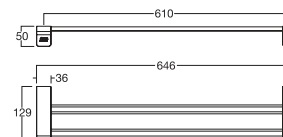

Giá: 800.000 Đ

K-1394

Thanh treo khăn đôi
Acacia Evolution

Giá: 2.500.000 Đ

K-1386

Phụ kiện vệ sinh
Acacia Evolution

Giá: 1.600.000 Đ

K-1395