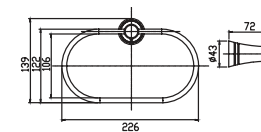

WF-6590

Vòng treo khăn
Seva

Giá: 900.000 Đ