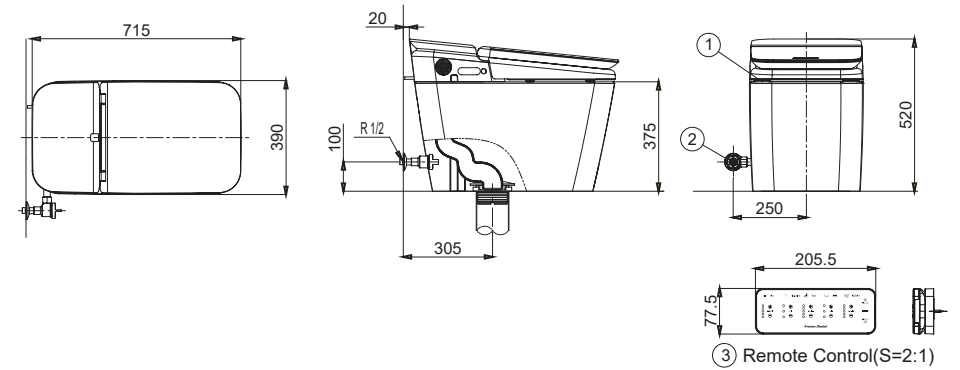

Bản vẽ kỹ thuật

Các chức năng bảng điều khiển