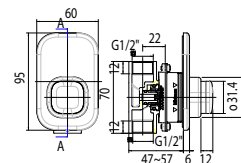

WF-T826 ■

Sen tắm âm tường
EasyFlo

Lạnh, Chrome
Không bao gồm
dây và tay sen

Giá: 900.000 Đ