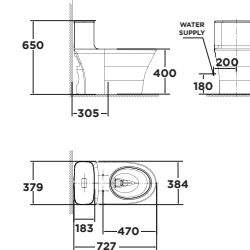

Bộ cầu 01 khối**WP-3232****Mới**Bộ cầu 01 khối
Studio SXả xoáy kết hợp tia đáy
4.8L**Giá: 21.000.000 Đ****Bộ cầu 01 khối****WP-1830**Bộ cầu 01 khối
MilanoXả xoáy kết hợp tia đáy
3L/4.8L**Giá: 14.700.000 Đ****WP-2025**Bộ cầu 01 khối
CastelloXả xoáy kết hợp tia đáy
3.8L**Giá: 18.000.000 Đ****WP-1880**Bộ cầu 01 khối
SignatureXả xoáy kết hợp tia đáy
3.5L/5L
Nắp bệ ngồi Crystal Sleek**Giá: 15.000.000 Đ****VF-1808ET**Bộ cầu 01 khối
Acacia SupaSleekXả xoáy kết hợp tia đáy
3.8L/4.8L
Nắp thùng nước mỏng
Nắp bệ ngồi Crystal Sleek**Giá: 14.200.000 Đ****WP-1880N**Bộ cầu 01 khối
SignatureXả xoáy kết hợp tia đáy
3.5L/5L
Nắp bệ ngồi Neo Modern**Giá: 14.000.000 Đ****VF-1808T**Bộ cầu 01 khối
Acacia SupaSleekXả xoáy kết hợp tia đáy
3.8L/4.8L**Giá: 13.800.000 Đ****VF-2010**Bộ cầu 01 khối
ActivaXả Siphon
3L/6L**Giá: 11.000.000 Đ**