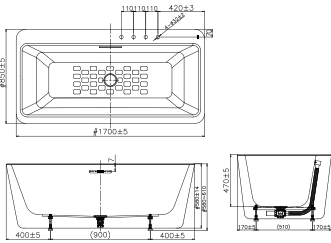

BTAS6719.4H

Bồn tắm đặt sàn
Acacia Evolution 04 lỗ

Chất liệu Acrylic.
+ Bộ xả
+ Ống thoát nước

Giá: 84.600.000 Đ