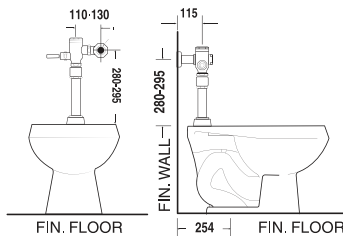

WF-9858

Van xả bộ cầu

13L
Áp lực tối thiểu tại: 0.1MPa: <= 13L/lần xả

Giá: 6.700.000 Đ