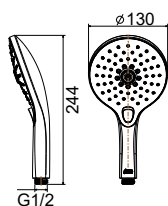

Giá: 900.000 Đ

Tay sen
Genie

FFASS506-AQ ■ Màu xanh
Dây sen 1.5M
Gác sen

FFASS506-PI ■ Màu hồng
Dây sen 1.5M
Gác sen

FFASS506-GR ■ Màu xám
Dây sen 1.5M
Gác sen

Giá: 740.000 Đ

WF-9H11

Tay sen
RainClick