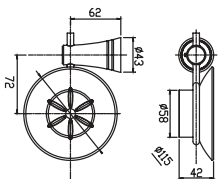

Kệ để khăn
Acacia Evolution

Giá: 5.100.000 Đ

WF-6581

Móc áo
Seva

Giá: 700.000 Đ

WF-6582

Đĩa đậy xả phòng
Seva

Giá: 900.000 Đ