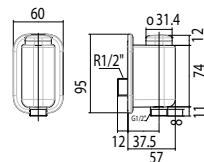

WF-T825 ■

Sen tắm gắn tường
EasyFlo

Lạnh, Chrome
Không bao gồm
dây và tay sen

Giá: 800.000 Đ