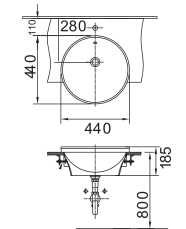

VF-0333

Chậu rửa đặt nửa bàn

W440xL440xH185 mm

Giá: 2.350.000 Đ