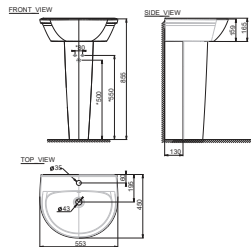

0953-WT / WP-F711

Chậu rửa treo tường Neo Modern /
Chân dài La Vita, Neo, Cygnet

W450xL553xH855 mm

Chậu: 1.800.000 Đ
Chân: 2.400.000 Đ