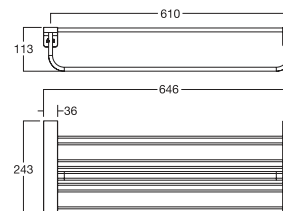

Giá: 800.000 Đ

K-1394

Thanh treo khăn đôi
Acacia Evolution

Giá: 2.500.000 Đ

K-1386

Phụ kiện vệ sinh
Acacia Evolution

Giá: 1.600.000 Đ

K-1395