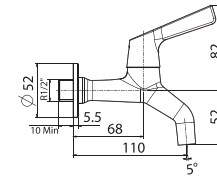

WF-T602

Vòi gắn tường
Winston

Lạnh

Giá: 500.000 Đ