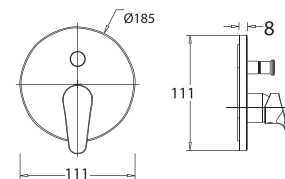

WF-0921

Vòi tắm sen âm tường
Milano

Nóng lạnh
Bao gồm mặt nạ và củ sen âm tường

Giá: 3.100.000 Đ

WF-1722

Vòi sen âm tường
Signature

Nóng lạnh
Bao gồm mặt nạ và củ sen âm tường

Giá: 3.200.000 Đ