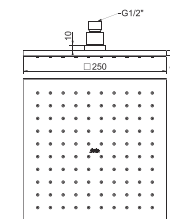

FFASS038

Đầu sen phun mưa vuông 250mm
EasySET

Giá: 3.400.000 Đ