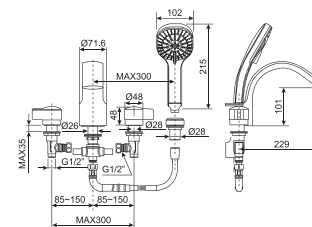

Vòi cho bồn tắm âm sàn

WF-6800

Vòi bồn tắm 04 lỗ
IDS

Nóng lạnh

Giá: 12.000.000 Đ