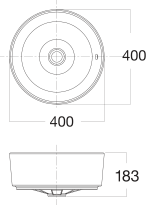

Chậu rửa đặt trên bàn

0509-WT

Chậu rửa đặt trên bàn
Acacia Evolution

W400xL400xH183 mm

Giá: 3.200.000 Đ