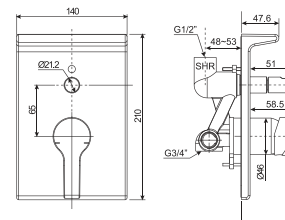

DURASHINE

Lớp phủ chrome sáng bóng mang lại vẻ tươi sáng lâu dài.

Vòi tắm sen âm tường

WF-1321

Vòi tắm sen âm tường
Acacia Evolution

Nóng lạnh
Bao gồm mặt nạ và củ sen âm tường

Giá: 5.000.000 Đ

Vòi tắm sen âm tường