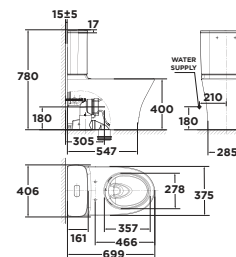

2622-WT

Bộ cấu 02 khối
Signature

Xả xoáy đôi
3L/4.5L

Nắp bê ngói Crystal Sleek

Giá: 9.350.000 Đ