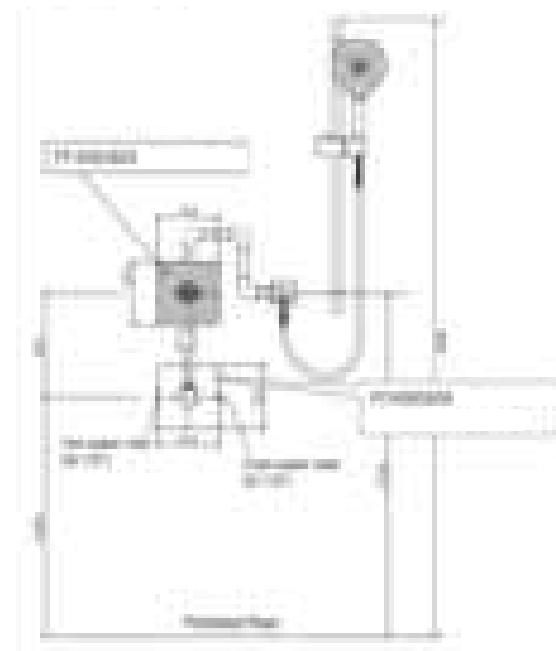

Cách lắp đặt