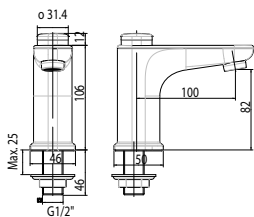

Vòi chậu 01 lỗ
EasyFlo

Lạnh, Chrome

Giá: 1.200.000 Đ

Sen tắm gắn tường
EasyFlo

WF-T825B ■ Lạnh, Đen mờ
Không bao gồm
dây và tay sen

WF-T825W □ Lạnh, Sơn trắng
Không bao gồm
dây và tay sen

Giá: 1.100.000 Đ

Vòi chậu 01 lỗ
EasyFlo