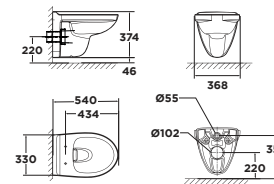

VF-2141S hoặc VF-2141P

Bộ cấu đặt sàn
Signature

Xà xoáy đôi
3L/4.5L
Nắp bề ngồi Crystal Sleek

VF-3141S, WP-C119S
VF-3141P, WP-C119S

Giá: 8.200.000 Đ

Bộ cấu đặt sàn, treo tường

WP-2207

Bộ cấu treo tường
Compact Codie