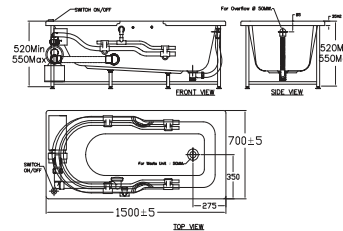

Bồn tắm âm sàn

Bồn tắm âm sàn
Tonca

7120-WT Bồn tắm Arcylic
+ Tay vịn
+ Bộ xả

Giá: 18.400.000 Đ

7220100-WT Bồn tắm Arcylic
+ Thủy lực

Giá: 58.300.000 Đ

Bồn tắm âm sàn

Bồn tắm âm sàn
Studio