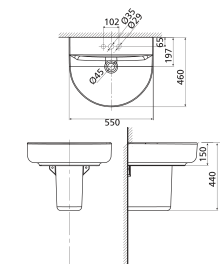

0553-WT / 0740-WT

Chậu rửa treo tường Concept /
Chân treo cho chậu rửa Concept

W460xL550xH440 mm

Chậu: 2.200.000 Đ

Chân: 1.350.000 Đ