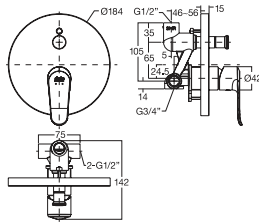

Giá: 2.800.000 Đ

Vòi tắm sen gắn tường

WF-0715

Vòi tắm sen gắn tường
Neo Modern

Nóng lạnh, mạ Chrome
Không bao gồm tay sen, dây sen
và gác sen

Giá: 2.400.000 Đ

WF-0721

Vòi tắm sen âm tường
Neo Modern