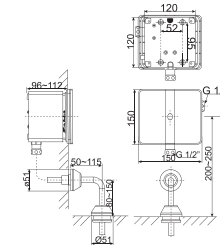

Bồn tiểu treo tường

Van xả cảm ứng âm tường

WF-8604 Dùng pin

Giá: 6.000.000 Đ

WF-8614 Dùng điện

Áp lực tối thiểu tại: 0.1MPa: <= 3L/lần xả

Giá: 7.000.000 Đ