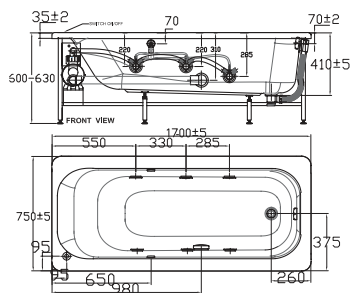

Bồn tắm âm sàn
Active

70270-WT Bồn tắm Arcylic
+ Bộ xả nhấn

Giá: 13.200.000 Đ

70270P-WT Bồn tắm Arcylic
+ Bộ xả

Giá: 13.700.000 Đ

70271-WT Bồn tắm Arcylic
+ Thủy lực

Giá: 51.000.000 Đ