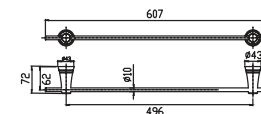

WF-6588

Thanh treo khăn
Seva

Giá: 1.000.000 Đ