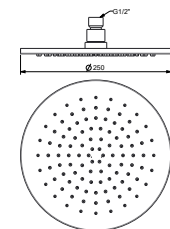

FFASS036

Đầu sen phun mưa tròn 250mm
EasySET

Giá: 3.400.000 Đ