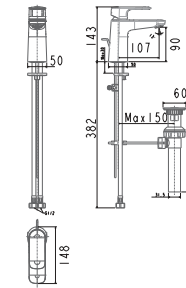

Vòi tắm sen gắn tường
Concept Round

Nóng lạnh

Giá: 3.100.000 Đ

Vòi Loven

WF-1M01

Mới

Vòi châu O1 lỗ
Loven

Nóng lạnh