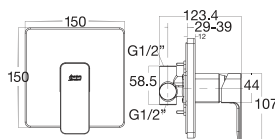

WF-1322

Vòi sen âm tường
Acacia Evolution

Nóng lạnh
Bao gồm mặt nạ và củ sen âm tường

Giá: 4.700.000 Đ