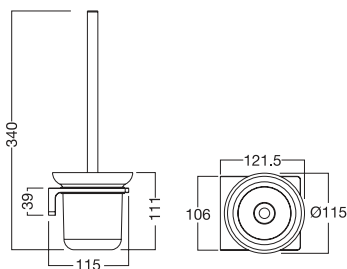

Giá: 800.000 Đ

K-1394

Thanh treo khăn đôi
Acacia Evolution

Giá: 2.500.000 Đ

K-1386

Phụ kiện vệ sinh
Acacia Evolution

Giá: 1.600.000 Đ

K-1395