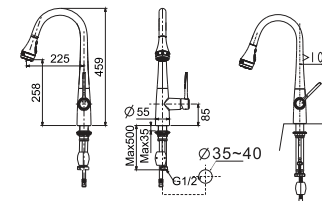

Vòi bếp

Vòi bếp cảm ứng

WF-5644

Vòi bếp cảm ứng với đầu phun

Nóng lạnh
Áp suất nước khuyến nghị: 0,2 ~ 0,5 MPa

Giá: 11.600.000 Đ

WF-5634

Vòi bếp dây rút với đầu phun