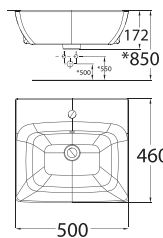

WP-F307

Chậu rửa đặt nửa bàn
White

L449xW449xH190 mm

Giá: 2.900.000 Đ

VF-0333

Chậu rửa đặt nửa bàn

W440xL440xH185 mm

Giá: 2.350.000 Đ