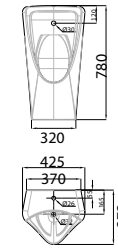

Bồn tiểu treo tường

WP-6509

Bồn tiểu nam treo tường
Lynbrook

WP-6509T: Top inlet
WP-6509B: Back inlet

Giá: 6.000.000 Đ