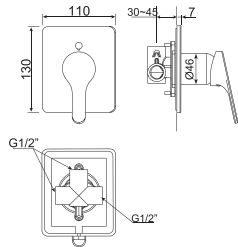

Nóng lạnh
Bao gồm mặt nạ và củ sen âm tường

Giá: 2.300.000 Đ

Đầu sen phun mưa

WF-9052

Đầu sen phun mưa
Acacia

Giá: 4.100.000 Đ

WF-1422

Vòi sen âm tường
Concept Round