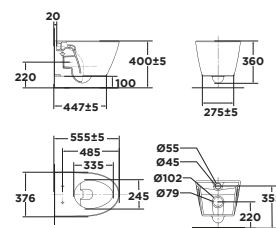

Bộ cấu đặt sàn
Acacia SupaSleek

Xả xoáy đôi
3L/4.5L

3229B-WT
WP-C119
S-Trap: M11462
P-Trap: M11460

STrap: 10.760.000 Đ
PTrap: 10.280.000 Đ

VF-3119E

Bộ cấu treo tường
Acacia SupaSleek

Xả xoáy đôi
3L/4.5L

VF-3119B
WP-C119
P-Trap: M11460