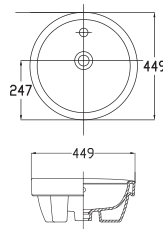

WP-F307

Chậu rửa đặt nửa bàn
White

L449xW449xH190 mm

Giá: 2.900.000 Đ