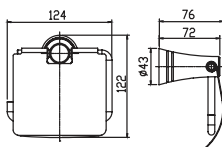

WF-6586

Đựng giấy vệ sinh
Seva

Giá: 900.000 Đ