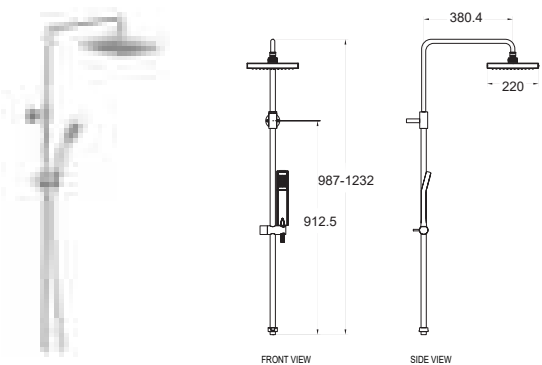

Giá: 900.000 Đ

Tay sen
DuoStix

WF-S507W Màu trắng / Chrome
Không bao gồm dây sen và gác sen

WF-S507 Màu đen / Chrome
Không bao gồm dây sen và gác sen

Giá: 600.000 Đ

Vòi tắm sen phun mưa

A-6110.978.903

Cây sen
Moonshadow D20S