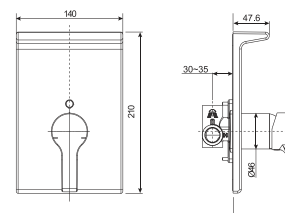

WF-3921

Vòi tắm sen âm tường
Active

Nóng lạnh
Bao gồm mặt nạ và củ sen âm tường

Giá: 3.200.000 Đ

WF-1322

Vòi sen âm tường
Acacia Evolution

Nóng lạnh
Bao gồm mặt nạ và củ sen âm tường

Giá: 4.700.000 Đ