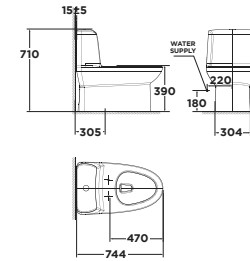

Bộ cầu 01 khối

WP-1830

Bộ cầu 01 khối
Milano

Xả xoáy kết hợp tia đáy
3L/4.8L

Giá: 14.700.000 Đ