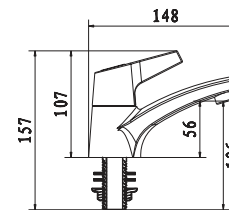

W.126

Vòi châu tay gạt Sandra

Lạnh

Giá: 850.000 Đ