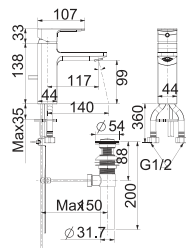

WF-1301

Vòi châu 01 lỗ
Acacia Evolution

Nóng lạnh

Giá: 3.700.000 Đ