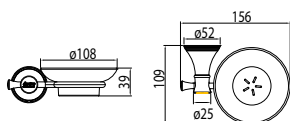

Móc áo Heritage

Giá: 600.000 Đ

WF-0287

Đựng giấy vệ sinh Heritage

Giá: 1.300.000 Đ

WF-0282

Đựng xà phòng Heritage

Giá: 800.000 Đ