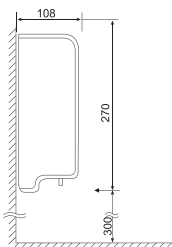

Thoát sàn

90x90 mm

Giá: 530.000 Đ

WF-8006

Hộp đựng xà phòng cảm ứng

Dùng pin

Giá: 4.400.000 Đ

A-8201-N