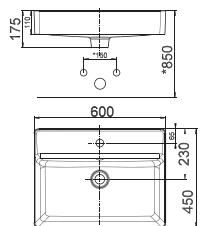

W399xL499xH150 mm

Giá: 3.700.000 Đ

WP-0618

Chậu rửa đặt trên bàn
Signature

W429xL551xH168 mm

Giá: 3.300.000 Đ

WP-F420

Chậu rửa đặt trên bàn
Acacia SupaSleek