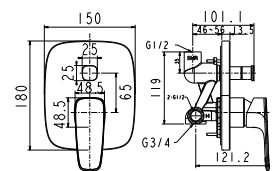

WF-1721

Vòi tắm sen âm tường
Signature

Nóng lạnh
Bao gồm mặt nạ và củ sen âm tường

Giá: 3.300.000 Đ