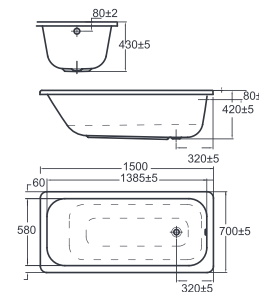

7140-WT Bồn tắm Arcylic
+ Tay vịn
+ Bộ xả

Giá: 15.300.000 Đ

7240100-WT Bồn tắm Arcylic
+ Thủy lực

Giá: 52.500.000 Đ

70092-WT

Bồn tắm thủy lực
Tonic

Bồn tắm Arcylic
+ Tay vịn
+ Bộ xả

Giá: 77.200.000 Đ