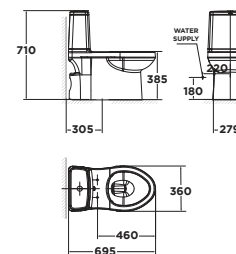

VF-1858

Bộ cấu 01 khối
Cozy

Xả xoáy kết hợp tia đáy
4L/6L

Giá: 6.200.000 Đ