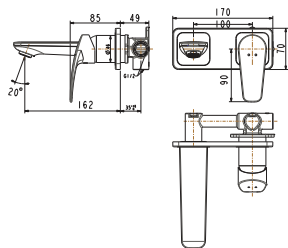

Vòi châu cổ cao
Milano

Nóng lạnh

Giá: 3.700.000 Đ

WF-0904

Vòi châu gắn tường
Milano

Nóng lạnh

Giá: 4.100.000 Đ

WF-0911