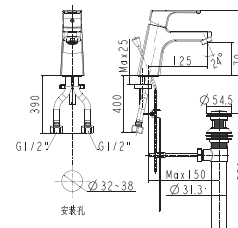

WF-0401

Vòi châu 01 I6
Concept Square

Nóng lạnh

Giá: 2.700.000 Đ