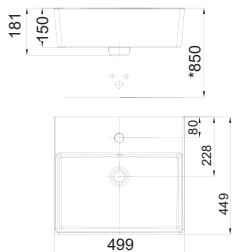

WP-F613

Chậu rửa đặt trên bàn
Square

W449xL499xH181 mm

Giá: 3.900.000 Đ