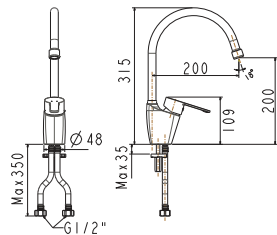

WF-5623

Vòi bếp
Seva

Nóng lạnh
Áp suất nước khuyến nghị: 0,1 ~ 0,5 MPa

Giá: 2.700.000 Đ