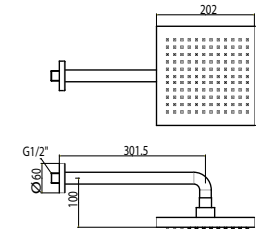

Đầu sen phun mưa

WF-9052

Đầu sen phun mưa
Acacia

Giá: 4.100.000 Đ