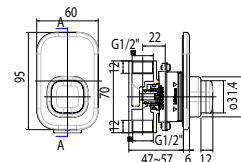

Sen tắm gắn tường
EasyFlo

Lạnh, Chrome
Không bao gồm
dây và tay sen

Giá: 800.000 Đ

Sen tắm gắn tường
EasyFlo

WF-T826B ■ Lạnh, Đen mờ
Không bao gồm
dây và tay sen

WF-T826W □ Lạnh, Sơn trắng
Không bao gồm
dây và tay sen