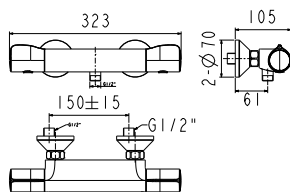

WF-4950

Vòi sen chỉnh nhiệt
TemptaCion

Nóng lạnh
Không bao gồm dây sen & tay sen
Áp suất nước khuyến nghị: 0,1 ~ 0,5 MPa

Giá: 5.100.000 Đ