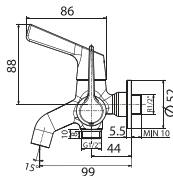

Giá: 500.000 Đ

WF-4611

Vòi châu Gala

Lạnh

Giá: 730.000 Đ

WF-T603

Vòi tắm sen Winston

Lạnh
Không bao gồm dây và tay sen