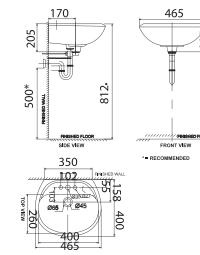

W460xL498xH820 mm

Chậu: 850.000 Đ
Chân: 750.000 Đ

VF-0262 / VF-7062

Chậu rửa treo tường Loven/
Chân treo chậu Loven

W450xL550xH495 mm

Chậu: 1.200.000 Đ
Chân: 900.000 Đ

Mới

VF-0940