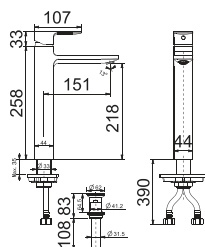

Vòi châu 01 lỗ
Acacia Evolution

Nóng lạnh

Giá: 3.700.000 Đ

WF-1304

Vòi châu gắn tường
Acacia Evolution

Nóng lạnh

Giá: 5.100.000 Đ

WF-1302