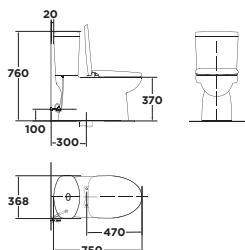

Giá: 4.700.000 Đ

VF-2397

Bộ cấu 02 khối
Winplus+

Xả thẳng
3L/6L

Giá: 2.800.000 Đ

VF-2397SL : 3.000.000 Đ
(bao gồm nắp đóng êm)

VF-2719

Bộ cấu 02 khối