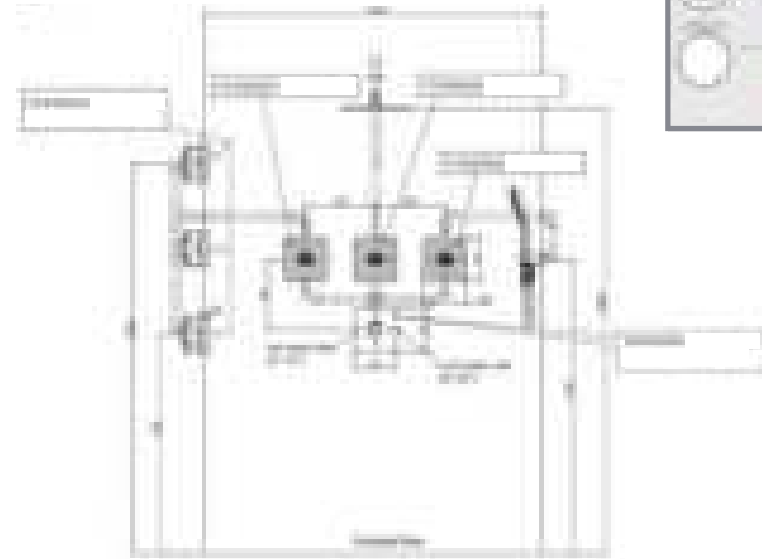

Cách lắp đặt