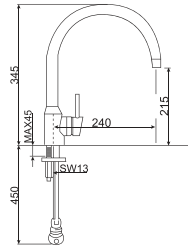

WF-T606

Vòi bếp
Winston

Lạnh

Giá: 900.000 Đ

WF-5608

Vòi bếp cổ cong
Minimalistic

Nóng lạnh
Áp suất nước khuyến nghị: 0,1 ~ 0,5 MPa

Giá: 3.000.000 Đ