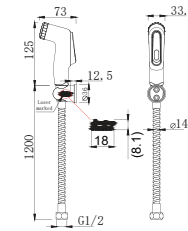

240 mm

Giá: 480.000 Đ

FFAS3939E

Bẫy nước chữ P

340 mm

Giá: 510.000 Đ

FFAS6868

Vòi xịt vệ sinh
đầu mạ chrome