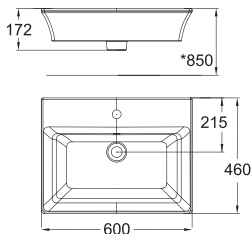

Các tính năng và công nghệ chính

CÔNG NGHỆ VIÊN MỎNG

Là công nghệ tiên tiến nhất tạo viên mỏng tinh tế, hiện đại.

Chậu rửa đặt trên bàn

WP-F525.1H hoặc
WP-F525.3H

Chậu rửa đặt trên bàn
Kastello

W460xL600xH172 mm
WP-F525.1H: 1 lỗ
WP-F525.3H: 3 lỗ