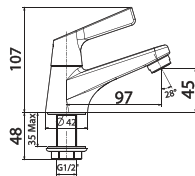

WF-1M06

Mới

Vòi chậu
Loven

Lạnh

Giá: 1.900.000 Đ

WF-T601

Vòi chậu
Winston

Lạnh

Giá: 900.000 Đ