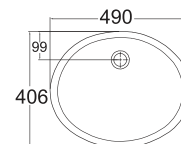

Chậu rửa treo tường

194

VF-0496

Chậu rửa âm bàn
Ovalyn

W406xL490xH194 mm

Giá: 1.050.000 Đ