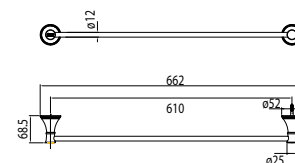

WF-0290

Vòng treo khăn Heritage

Giá: 800.000 Đ

WF-0284

Đựng ly Heritage

Giá: 900.000 Đ

WF-0293

Thanh treo khăn đơn Heritage