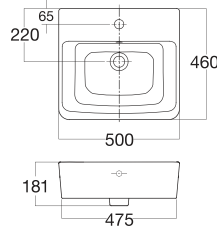

W450xL550xH169 mm

Giá: 3.400.000 Đ

Chậu rửa đặt nửa bàn

0533-WT

Chậu rửa đặt nửa bàn
Loven

W419xL510xH192 mm

Giá: 2.800.000 Đ

Mới