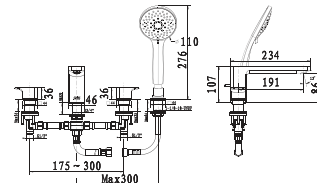

WF-1300

Vòi bồn tắm 04 lỗ
Acacia Evolution

Nóng lạnh

Giá: 11.000.000 Đ