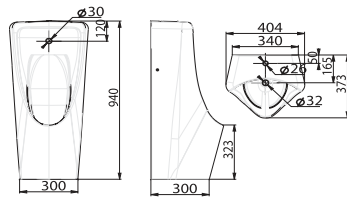

Bồn tiểu đặt sàn

WP-6605

Bồn tiểu nam đặt sàn
Lynbrook

WP-6605T: Top inlet
WP-6605B: Back inlet

Giá: 8.800.000 Đ