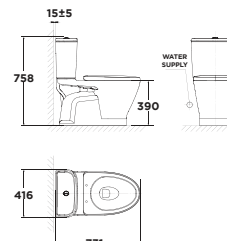

Nắp bê ngói Crystal Sleek

**Giá: 9.350.000 Đ**

Bộ cấu 02 khối

3209-WT

Bộ cấu 02 khối
Cygnat

Xả thẳng
3L/4.5L

Giá: 8.500.000 Đ

Bộ cấu 02 khối