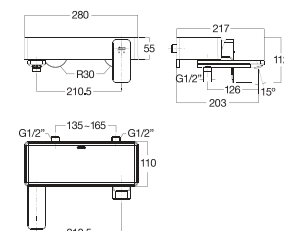

WF-1311

Vòi tắm sen gắn tường
Acacia Evolution

Nóng lạnh

Giá: 7.500.000 Đ