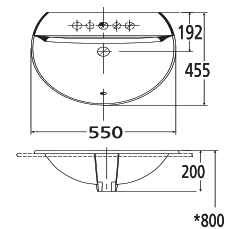

0452-WT

Chậu rửa đặt bàn
Concept Sphere

W455xL550xH200 mm

Giá: 1.900.000 Đ

WP-F417

Chậu rửa đặt bàn
Acacia Evolution

W460xL550xH185 mm

Giá: 3.300.000 Đ