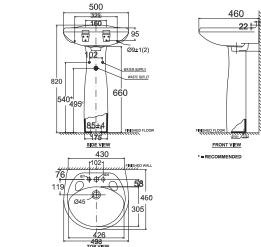

VF-0969 / VF-0901

Chậu rửa treo tường Casablanca /
Chân dài Universal

VF-0969.1H: 01 Lỗ
VF-0969.3H: 03 Lỗ

W460xL498xH820 mm

Chậu: 850.000 Đ
Chân: 750.000 Đ