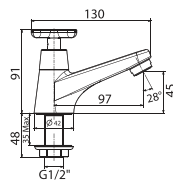

WF-T701

Vòi chậu
Winston

Lạnh

Giá: 900.000 Đ

WF-T705

Vòi sen âm tường
Winston

Lạnh

Không bao gồm dây và tay sen

Giá: 600.000 Đ