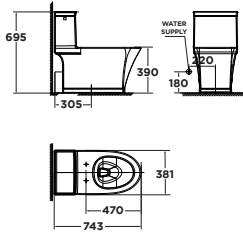

WP-2025

Bộ cầu 01 khối
Castello

Xả xoáy kết hợp tia đáy
3.8L

Giá: 18.000.000 Đ