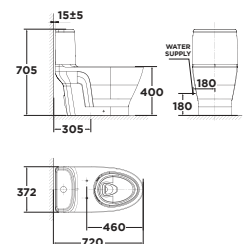

VF-1862

Bộ cấu 01 khối
Loven

Xả xoáy đôi
3L/4.5L

Chân cấu trơn láng

Giá: 8.500.000 Đ

Mới