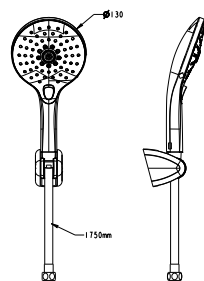

A-0017

Tay sen 03 chức năng
RainClick

Dây sen 1.5M
Gác sen

Giá: 1.500.000 Đ