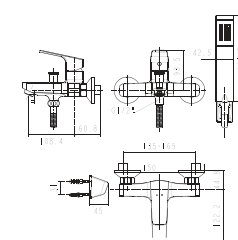

WF-0411

Vòi tắm sen gắn tường
Concept Square

Nóng lạnh

Giá: 3.600.000 Đ