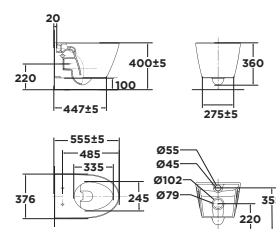

VF-3119V

Bộ cấu treo tường
Acacia Evolution

Xả xoáy đôi
3L/4.5L
Nắp cấu Acacia Evolution thường

VF-3119B
CTSS1808-1M
P-Trap: M11460

Giá: 8.030.000 Đ