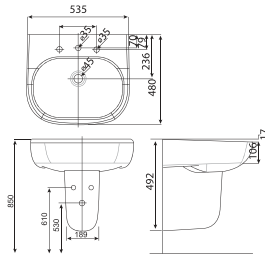

Chậu rửa treo tường

0955-WT / 0755-WT

Chậu rửa treo tường Active /
Chân treo cho chậu rửa Active

W480xL535xH492 mm

Chậu: 2.050.000 Đ
Chân: 1.400.000 Đ