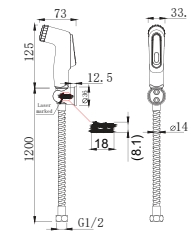

FFAS8686

Vòi xịt vệ sinh
đầu nhựa trắng

Giá: 520.000 Đ