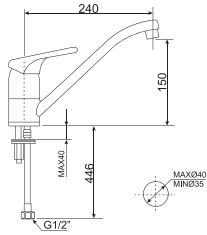

Vòi bếp

WF-5637

Vòi bếp
Ceraplan

Nóng lạnh
Áp suất nước khuyến nghị: 0,1 ~ 0,5 MPa

Giá: 3.000.000 Đ

Vòi bếp

WF-T606

Vòi bếp
Winston

Lạnh

Giá: 900.000 Đ

WF-5608

Vòi bếp cổ cong
Minimalistic

Nóng lạnh
Áp suất nước khuyến nghị: 0,1 ~ 0,5 MPa

Giá: 3.000.000 Đ

WF-T706

Vòi bếp
Winston

Lạnh

Giá: 900.000 Đ

WF-5623

Vòi bếp
Seva

Nóng lạnh
Áp suất nước khuyến nghị: 0,1 ~ 0,5 MPa

Giá: 2.700.000 Đ

WF-T607

Vòi bếp gắn tường
Winston

Lạnh

Giá: 800.000 Đ

WF-5624

Vòi bếp
Neo modern

Nóng lạnh
Áp suất nước khuyến nghị: 0,1 ~ 0,5 MPa

Giá: 2.700.000 Đ

WF-T707

Vòi bếp gắn tường
Winston

Lạnh

Giá: 800.000 Đ