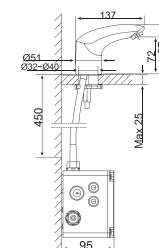

Vòi chậu cảm ứng Entry

WF-8601 Dùng pin

Giá: 7.200.000 Đ

WF-8611 Dùng điện

Giá: 8.000.000 Đ

Áp lực tối thiểu tại: 0.1MPa: <= 9L/phút