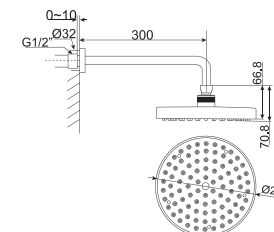

WF-9051

Đầu sen phun mưa
Celia

Giá: 3.700.000 Đ