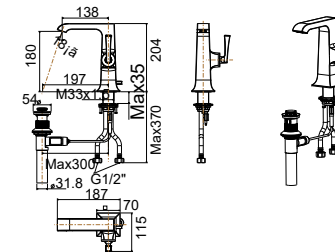

Vòi sen gắn tường
Loven

Nóng lạnh
Không bao gồm dây và tay sen

Giá: 2.100.000 Đ

WF-6501

Vòi châu 01 lỗ
Seva

Nóng lạnh

Giá: 1.900.000 Đ

WF-1601