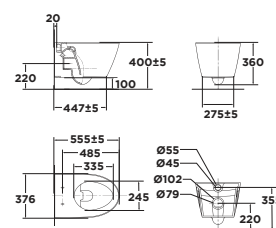

Giá: 9.280.000 Đ

3229-WT

Bộ cấu đặt sàn
Acacia Evolution

Xả xoáy đôi
3L/4.5L

3229B-WT
CL6117M-6D
S-Trap: M11462
P-Trap: M11460

STrap: 10.360.000 Đ
PTrap: 9.880.000 Đ

VF-3119

Bộ cấu treo tường
Acacia Evolution