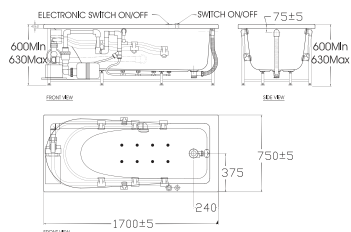

70092-WT

Bồn tắm thủy lực
Tonic

Bồn tắm Arcylic
+ Tay vịn
+ Bộ xả

Giá: 77.200.000 Đ