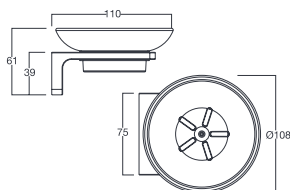

Kệ khăn Heritage

Giá: 2.500.000 Đ

K-1381

Móc áo
Acacia Evolution

Giá: 800.000 Đ

K-1387

Đựng giấy vệ sinh
Acacia Evolution

Giá: 800.000 Đ