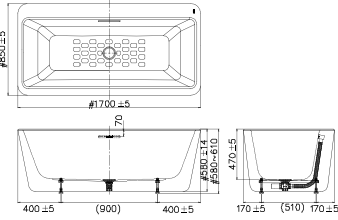

Bồn tắm đặt sàn

BTAS6719

Bồn tắm đặt sàn
Acacia Evolution

Chất liệu Acrylic.
+ Bộ xả
+ Ống thoát nước

Giá: 84.600.000 Đ