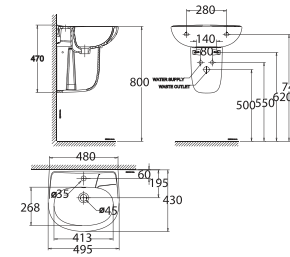

Chậu rửa treo tường

VF-0947 / VF-0741

Chậu rửa treo tường Codie /
Chân treo chậu Codie

W430xL495xH470 mm

Chậu: 900.000 Đ
Chân: 850.000 Đ