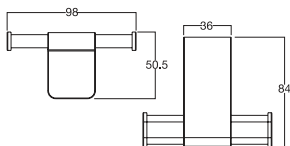

K-1381

Móc áo
Acacia Evolution

Giá: 800.000 Đ