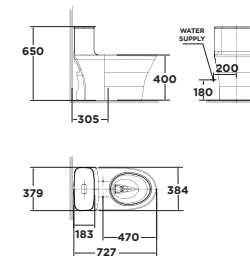

Bộ cầu 01 khối**WP-3232****Mới**Bộ cầu 01 khối
Studio SXả xoáy kết hợp tia đáy
4.8L**Giá: 21.000.000 Đ****Bộ cầu 01 khối****WP-1830**Bộ cầu 01 khối
MilanoXả xoáy kết hợp tia đáy
3L/4.8L**Giá: 14.700.000 Đ****WP-2025**Bộ cầu 01 khối
CastelloXả xoáy kết hợp tia đáy
3.8L**Giá: 18.000.000 Đ****WP-1880**Bộ cầu 01 khối
SignatureXả xoáy kết hợp tia đáy
3.5L/5L
Nắp bệ ngồi Crystal Sleek**Giá: 15.000.000 Đ****VF-1808ET**Bộ cầu 01 khối
Acacia SupaSleekXả xoáy kết hợp tia đáy
3.8L/4.8L
Nắp thùng nước mỏng
Nắp bệ ngồi Crystal Sleek**Giá: 14.200.000 Đ****WP-1880N**Bộ cầu 01 khối
SignatureXả xoáy kết hợp tia đáy
3.5L/5L
Nắp bệ ngồi Neo Modern**Giá: 14.000.000 Đ****VF-1808T**Bộ cầu 01 khối
Acacia SupaSleekXả xoáy kết hợp tia đáy
3.8L/4.8L**Giá: 13.800.000 Đ****VF-2010**Bộ cầu 01 khối
ActivaXả Siphon
3L/6L**Giá: 11.000.000 Đ**