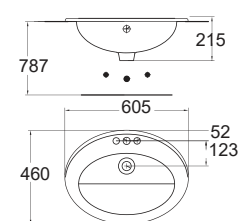

VF-0420

Chậu rửa đặt bàn
Signature

W429xL551xH165 mm

Giá: 2.900.000 Đ