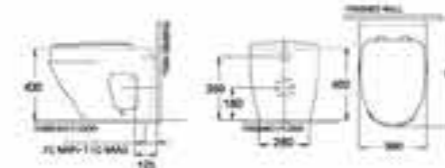

NAAN FLOOR-STANDING WC (CLICK & CLEAN)
គំរូល ឆ្នាំ : តុល្យកម្រិត 2 លីត្រ គម្រោង ឆ្នាំ Click & Clean
NM-2864/W1-S01T (SVC2864W10(N01))

NAAN FLOOR-STANDING WC (SOFT CLOSE)
គំរូល ឆ្នាំ : តុល្យកម្រិត 2 លីត្រ គម្រោង ឆ្នាំ Soft
NM-2864/W1 (SVC2864W10(N01))
Designed by Ton