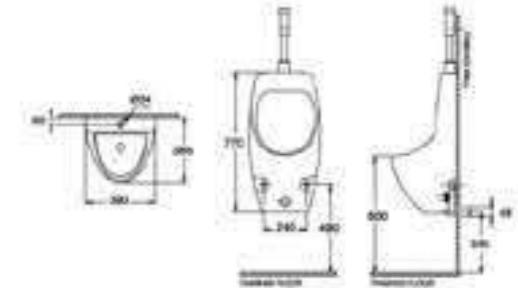

FAYE

FAYE TOP SPUD URINAL
รหัส: โฉมใหม่/รุ่นที่ 3
SVL23912100N01