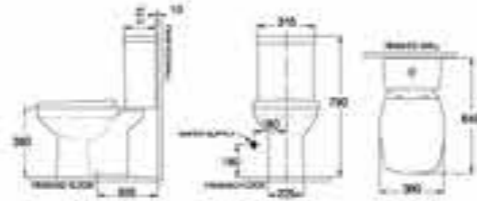

Water Closet

Close-Coupled

SLIM

SLIM EGO (P4.5) CLOSE-COUPLED WC
 គំរូល ឆ្នាំ (P4.5) : តុល្យកម្រិត 2 លីត្រ គម្រោង
 S/P2000641(N01)

SLIM CLOSE-COUPLED WC
 គំរូល ឆ្នាំ : តុល្យកម្រិត 2 លីត្រ គម្រោង
 NM-2007/W1-696 (S/P2000630(N01))
 Designed by Ton