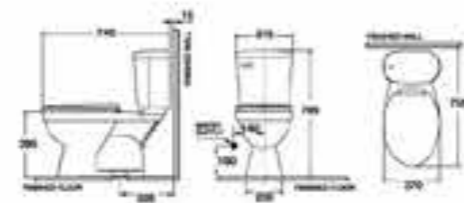

DERBY PLUS

DERBY PLUS CLOSE-COUPLED WC
 គំរូល ឆ្នាំ : តុល្យកម្រិត 2 លីត្រ គម្រោង
 S/P2000632(N01)

DERBY-C

DERBY-C CLOSE-COUPLED WC
 គំរូល ឆ្នាំ : តុល្យកម្រិត 2 លីត្រ គម្រោង
 S/P20006401(N01)

Water Closet

Wall-Mounted