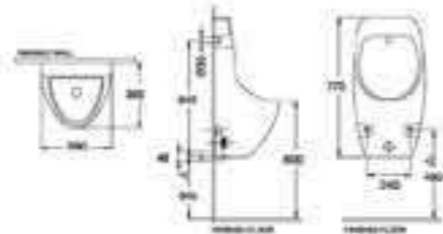

Urinal

Sensor

FAYE

BEST

FAYE URINAL SENSOR (INCLUDE SENSOR)
รหัส: โฉมใหม่/รุ่นที่ 5 พร้อมเซ็นเซอร์
NM-7397/W1-5 (SVL239030U1N01)

Back Spud

FAYE

FAYE BACK SPUD URINAL
รหัส: โฉมใหม่/รุ่นที่ 4
NM-7399/W1 (SVL2391200N01)