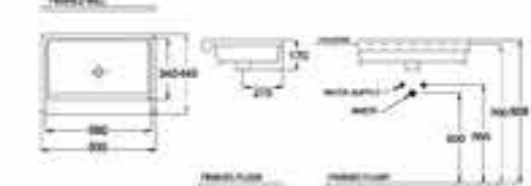

Washbasin

Semi-Recessed

NAAN

BEST SELLER

NAAN SEMI-RECESSED WASHBASIN
 ประเภท : พื้นผิวติดผนัง แบบมีที่จับด้านหน้า
 NM-5861-WT (SW20605050ND1)

FAYE

FAYE SEMI-RECESSED WASHBASIN
 ประเภท : พื้นผิวติดผนัง แบบมีที่จับด้านหน้า
 NM-6182-SC/WT (SW22806810ND1)