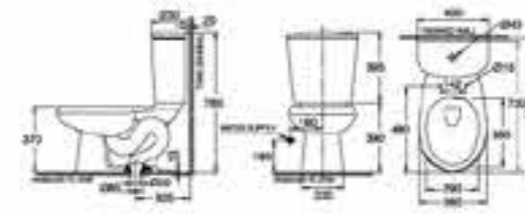

AVENUE CLOSE-COUPLED WC (SOFT CLOSE)
ឆ្នាំរចនា: ២០១៤ ឆ្នាំផលិត: ២០១៤ (Soft)
SVP2283001001

ESTAFAN CLOSE-COUPLED WC
ឆ្នាំរចនា: ២០១៤ ឆ្នាំផលិត: ២០១៤
SVP2283004001