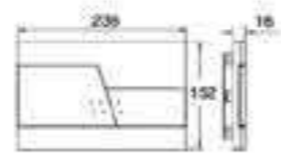

Cover Plate

COVER PLATE OVAL STAINLESS CHROME
ပုံစံအမျိုးအစား 304/316 သတ္တုစပ်
9FWK000

COVER PLATE SLOT MATT
ပုံစံအမျိုးအစား အမတ်
9FWK132

COVER PLATE OVAL CHROME
ပုံစံအမျိုးအစား 304/316 သတ္တုစပ်
9FWK130

COVER PLATE SQUARE CHROME
ပုံစံအမျိုးအစား အမတ်
9FWK038