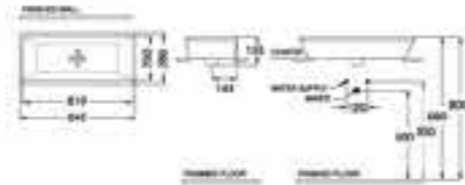

NOW

NOW SURFACE MOUNTED WASHBASIN
ประเภท : พื้นผิวติดผนัง แบบมีที่จับด้านหน้า (ไม้ทามัน)
NM-5556-WT (SW20505610ND1)
Designed by Suni

WOODEN PLATE FOR NOW-LARGE WB
ไม้ทามันสำหรับ NOW-ใหญ่
7-5556-WD (SW20505610ND1)