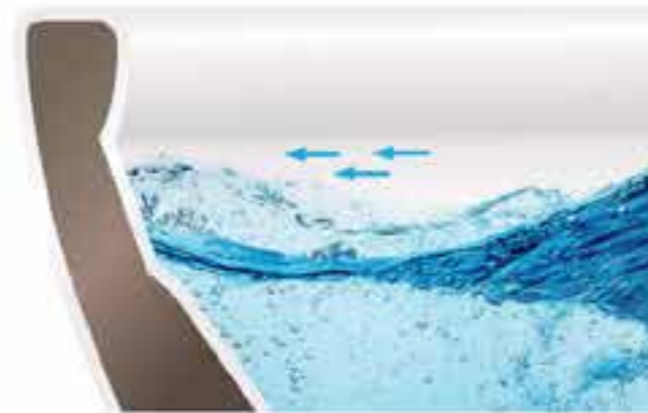

Syphon Jet

Similar to Syphon with additional special jet to create more powerful flushing.

ระบบชำระล้างแบบกลืนน้ำ ที่ถูกพัฒนาให้มีการปล่อยน้ำจาก 2 แหล่ง คือ ชุดชักโครก โดยน้ำจะถูกปล่อยลงโถแล้ว และอีกชุดจะปล่อยน้ำลงโถชำระ ก่อให้เกิดแรงดูดที่ดึงน้ำในโถชำระลงถังชักโครก และน้ำจากชุดชักโครก จะไหลกลับลงโถชำระไปชำระโถชำระให้เร็วและแรงขึ้น เพื่อเพิ่มประสิทธิภาพการทำความสะอาดได้มากยิ่งขึ้น

Smart Rim

นวัตกรรมแห่งการชำระล้าง พลาน Dual Force Max Technology

Rimless design accompanied by the innovative and powerful flushing system - Dual Force Max Technology, ensures that the interior of the bowl is flushed completely.