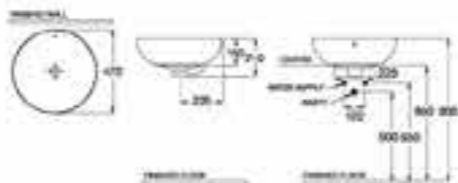

DEW

DEW SURFACE MOUNTED WASHBASIN
ประเภท : พื้นผิวติดผนัง แบบมีที่จับด้านหน้า
NM-5111-WT (SW2111400ND1)

Remark : Accessories and faucet not included.
หมายเหตุ : อุปกรณ์และก๊อกน้ำไม่รวมอยู่ในรายการนี้