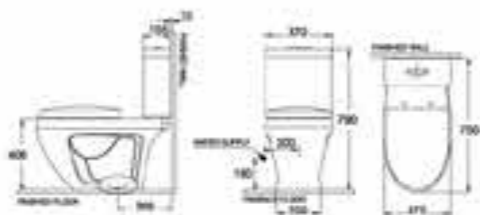

NAAN CASUAL CLOSE-COUPLED WC (CLICK & CLEAN)
ឆ្នាំរចនា: ២០១៤ ឆ្នាំផលិត: ២០១៤ (Click & Clean)
SVP2805000001

NAAN CASUAL CLOSE-COUPLED WC (SOFT CLOSE)
ឆ្នាំរចនា: ២០១៤ ឆ្នាំផលិត: ២០១៤ (Soft)
SVP2805001001
Designed by Ton