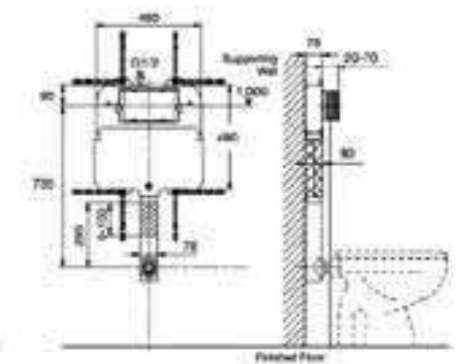

Concealed Cistern

CONCEALED CISTERN WITH FRAME
ပုံစံအမျိုးအစား အမတ်
9FWK01A

CONCEALED FRAME
ပုံစံအမျိုးအစား အမတ်
9FWK01B

CONCEALED CISTERN
ပုံစံအမျိုးအစား အမတ်
9FWK01C

Washbasin

Surface Mounted
Semi-Recessed
Built-In
Wall-Hung