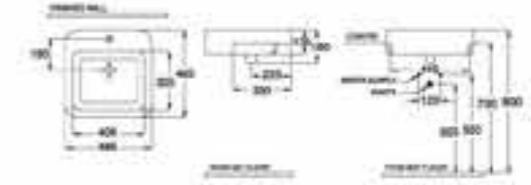

Built-in

NEW CAPITAL

NEW CAPITAL

NEW CAPITAL BUILT-IN WASHBASIN
 ประเภท : พื้นผิวติดผนัง แบบมีที่จับด้านหน้า
 SW20096110ND1

NICE

NEW CAPITAL

NICE BUILT-IN WASHBASIN
 ประเภท : พื้นผิวติดผนัง แบบมีที่จับด้านหน้า
 SW28106610ND1