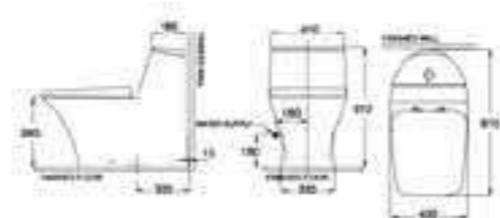

NICE-WOODEN

NICE ONE PIECE WC - WOODEN
 ថង់ គុណភាពល្អបំផុត ម៉ាក
 SYN25104 05401
 Designed by Ton

NICE

NICE ONE PIECE WC
 ថង់ គុណភាពល្អបំផុត
 សម្រាប់ប្រើប្រាស់
 Designed by Ton

Water Closet

One Piece

FAYE CUBE