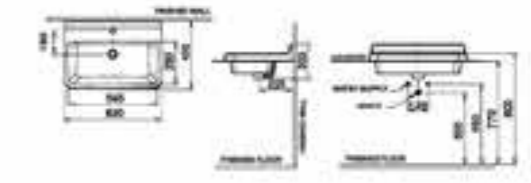

NEW CAPITAL BUILT-IN WASHBASIN
ประเภท : พื้นผิวติดผนัง แบบมีที่จับด้านหน้า
SW20096110ND1