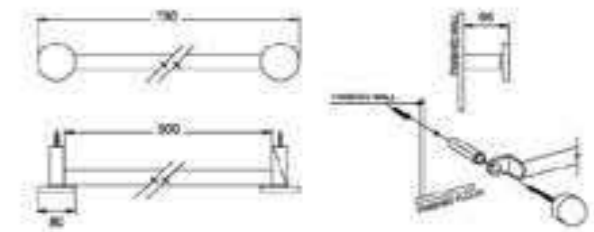

TOWEL RAIL
ក្របកំប៉ុន
NM-9423/W1-11 (SVQ2400001N01)