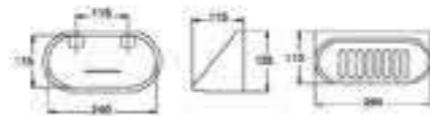

HOOK
ឃ្លីបកំប៉ុន
NM-9433/W1 (SVQ24301000N01)