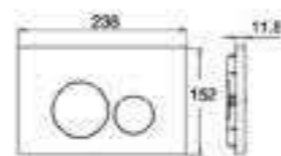

Cover Plate

COVER PLATE OVAL STAINLESS CHROME
ပုံစံအမျိုးအစား 304/316 သတ္တုစပ်
9FWK000

COVER PLATE SLOT MATT
ပုံစံအမျိုးအစား အမတ်
9FWK132

COVER PLATE OVAL CHROME
ပုံစံအမျိုးအစား 304/316 သတ္တုစပ်
9FWK130

COVER PLATE SQUARE CHROME
ပုံစံအမျိုးအစား အမတ်
9FWK038