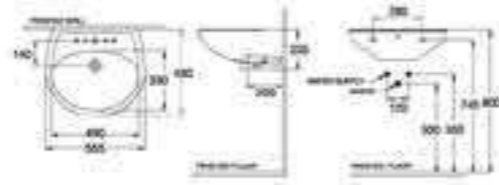

Remark : Accessories and faucet not included.
 កម្រិតទឹក : ទំព័រទឹកជ្រាប បែរជើងបញ្ជាក់លើជើង

Washbasin

Wall-Hung

DERBY

DERBY (LARGE) WALL-HUNG WASHBASIN
 ទំហំធំ - ទំហំកម្រិត ប្រភេទបណ្តោះអាសន្ន
 NM-310-2/W (ទំហំ ៦៦៥x៤៦៥x១០៥)