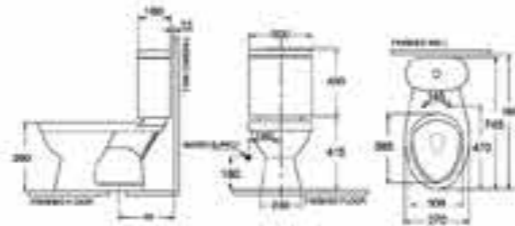

DERBY PLUS CLOSE-COUPLED WC
គំរូល ឆ្នាំ : តុល្យកម្រិត 2 លីត្រ គម្រោង
S/P2000632(N01)