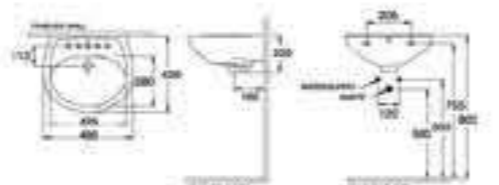

Remark : Accessories and faucet not included.
កម្រិតបន្ថែម មិនទាំងស្រុងទុកដោយសេរីកម្រិត បណ្តោះអាសន្ន