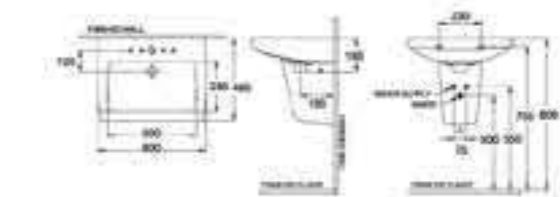

NUVO

NUVO WALL-HUNG WASHBASIN
ម៉ូដែល : ទំព័រទឹកជ្រាប បែរជើងបញ្ជាក់លើជើង
NM-5220-SC/WT (3VW228360107401)