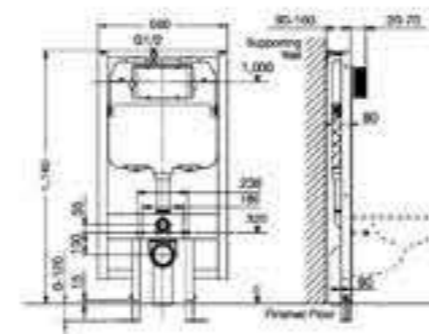

Concealed Cistern

CONCEALED CISTERN WITH FRAME
ပုံစံအမျိုးအစား အမတ်
9FWK01A

CONCEALED FRAME
ပုံစံအမျိုးအစား အမတ်
9FWK01B

CONCEALED CISTERN
ပုံစံအမျိုးအစား အမတ်
9FWK01C

Washbasin

Surface Mounted
Semi-Recessed
Built-In
Wall-Hung