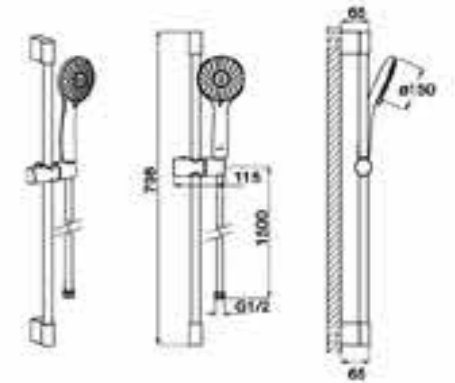

RUE

RUE 3-SPRAY SHOWER RAIL SET
 ក្រុំ : កញ្ចក់ទឹកលើដៃសម្រាប់ការធានាថាស្រស់ស្អាត
 TV96100100361

RUE

RUE 3-SPRAY HAND SHOWER SET
 ក្រុំ : កញ្ចក់ទឹកលើដៃសម្រាប់ការធានាថាស្រស់ស្អាត
 TV96100100361

RUE

RUE EXPOSED SHOWER VALVE
 ក្រុំ : កញ្ចក់ទឹកលើដៃសម្រាប់ការធានាថាស្រស់ស្អាត
 TV96100100361