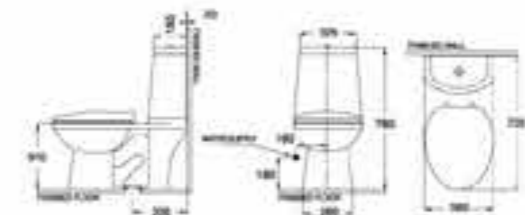

Water Closet

Close-Coupled

ORBIT

ORBIT CLOSE-COUPLED WC (SOFT CLOSE)
 ឆ្នាំរចនា: ២០១៤ ឆ្នាំផលិត: ២០១៤ (Soft)
 SVP2500400001

ORBIT CLOSE-COUPLED WC
 ឆ្នាំរចនា: ២០១៤ ឆ្នាំផលិត: ២០១៤
 NM-2500/WT-500 (SVP2500400001)