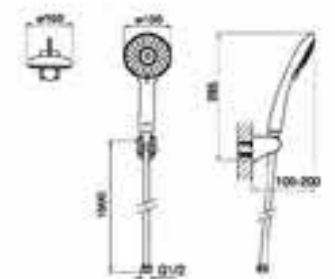

RUE

RUE 3-SPRAY SHOWER RAIL SET
 ក្រុំ : កញ្ចក់ទឹកលើដៃសម្រាប់ការធានាថាស្រស់ស្អាត
 TV96100100361

RUE

RUE 3-SPRAY HAND SHOWER SET
 ក្រុំ : កញ្ចក់ទឹកលើដៃសម្រាប់ការធានាថាស្រស់ស្អាត
 TV96100100361

RUE

RUE EXPOSED SHOWER VALVE
 ក្រុំ : កញ្ចក់ទឹកលើដៃសម្រាប់ការធានាថាស្រស់ស្អាត
 TV96100100361