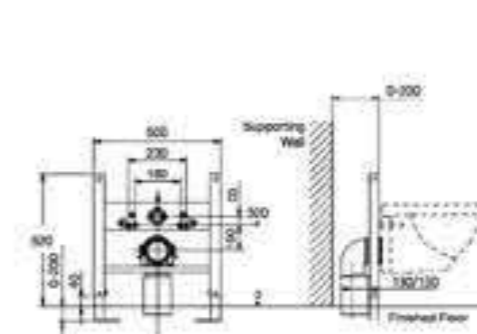

Concealed Cistern

CONCEALED CISTERN WITH FRAME
ပုံစံအမျိုးအစား အမတ်
9FWK01A

CONCEALED FRAME
ပုံစံအမျိုးအစား အမတ်
9FWK01B

CONCEALED CISTERN
ပုံစံအမျိုးအစား အမတ်
9FWK01C

Washbasin

Surface Mounted
Semi-Recessed
Built-In
Wall-Hung