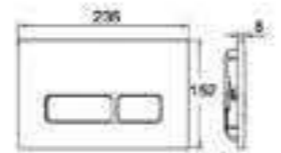

Cover Plate

COVER PLATE OVAL STAINLESS CHROME
ပုံစံအမျိုးအစား 304/316 သတ္တုစပ်
9FWK000

COVER PLATE SLOT MATT
ပုံစံအမျိုးအစား အမတ်
9FWK132

COVER PLATE OVAL CHROME
ပုံစံအမျိုးအစား 304/316 သတ္တုစပ်
9FWK130

COVER PLATE SQUARE CHROME
ပုံစံအမျိုးအစား အမတ်
9FWK038