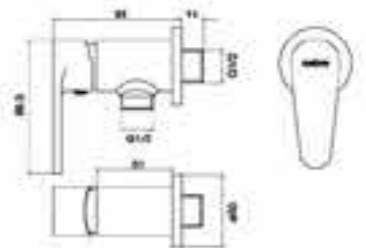

RUE

RUE 3-SPRAY SHOWER RAIL SET
 ក្រុំ : កញ្ចក់ទឹកលើដៃសម្រាប់ការធានាថាស្រស់ស្អាត
 TV96100100361

RUE

RUE 3-SPRAY HAND SHOWER SET
 ក្រុំ : កញ្ចក់ទឹកលើដៃសម្រាប់ការធានាថាស្រស់ស្អាត
 TV96100100361

RUE

RUE EXPOSED SHOWER VALVE
 ក្រុំ : កញ្ចក់ទឹកលើដៃសម្រាប់ការធានាថាស្រស់ស្អាត
 TV96100100361