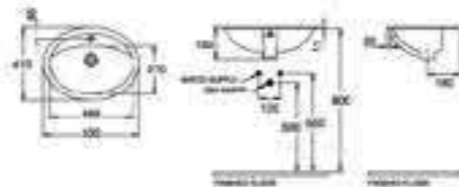

Washbasin

Built-in

ALDEN

ALDEN BUILT-IN WASHBASIN
ម៉ូដែល : ទំព័រទឹកជ្រាប បែរជើងបញ្ជាក់លើជើង
NM-2284-SC/WT (3VW228360107401)

LUGANO

LUGANO BUILT-IN WASHBASIN
ម៉ូដែល : ទំព័រទឹកជ្រាប បែរជើងបញ្ជាក់លើជើង
NM-2284-SB/WT (3VW228360107401)

Washbasin

Wall-Hung

NARS

NARS WALL-HUNG WASHBASIN
ម៉ូដែល : ទំព័រទឹកជ្រាប បែរជើងបញ្ជាក់លើជើង
NM-2284/WT (3VW228360107401)
Designed by Ton

NOI

NOI WALL-HUNG WASHBASIN
ម៉ូដែល : ទំព័រទឹកជ្រាប បែរជើងបញ្ជាក់លើជើង
3VW228360 (07401)
Designed by Ton

Wall-Hung

NEW CAPITAL

NEW CAPITAL WALL-HUNG VIB
ម៉ូដែល : បែរជើងបញ្ជាក់លើជើង
3VW228360107401

NUVO

NUVO WALL-HUNG WASHBASIN
ម៉ូដែល : ទំព័រទឹកជ្រាប បែរជើងបញ្ជាក់លើជើង
NM-5220-SC/WT (3VW228360107401)

TRAP COVER
ម៉ូដែល : បែរជើងបញ្ជាក់លើជើង
NM-5211/WT (3VW228360107401)

Remark : Accessories and faucet not included.
កម្រិតទឹក : ទំព័រទឹកជ្រាប បែរជើងបញ្ជាក់លើជើង

Remark : Accessories and faucet not included.
កម្រិតទឹក : ទំព័រទឹកជ្រាប បែរជើងបញ្ជាក់លើជើង