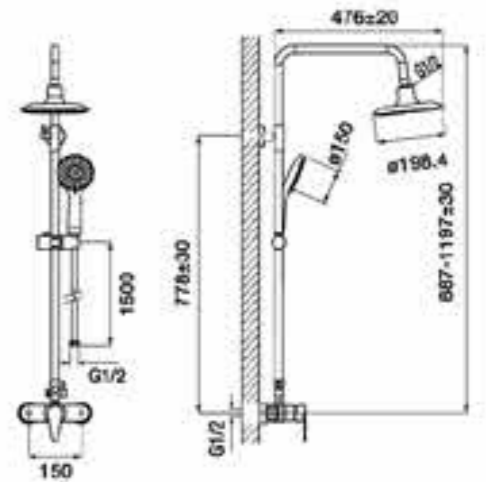

RUE

RUE 3-SPRAY SHOWER RAIL SET
 ក្រុំ : កញ្ចក់ទឹកលើដៃសម្រាប់ការធានាថាស្រស់ស្អាត
 TV96100100361

RUE

RUE 3-SPRAY HAND SHOWER SET
 ក្រុំ : កញ្ចក់ទឹកលើដៃសម្រាប់ការធានាថាស្រស់ស្អាត
 TV96100100361

RUE

RUE EXPOSED SHOWER VALVE
 ក្រុំ : កញ្ចក់ទឹកលើដៃសម្រាប់ការធានាថាស្រស់ស្អាត
 TV96100100361