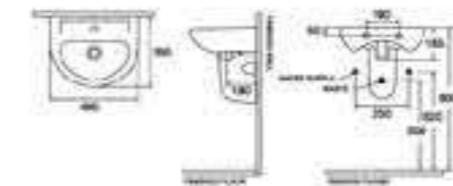

Washbasin

Wall-Hung

RUE

RUE WALL-HUNG WASHBASIN
 ទំហំធំ - ទំហំកម្រិត ប្រភេទបណ្តោះអាសន្ន
 SW2070655001

RUE TRAP COVER
 ទំហំធំ - ទំហំកម្រិត ប្រភេទបណ្តោះអាសន្ន
 SW10070480001

RUE

RUE WALL-HUNG WASHBASIN
 ទំហំធំ - ទំហំកម្រិត ប្រភេទបណ្តោះអាសន្ន
 SW2070655001