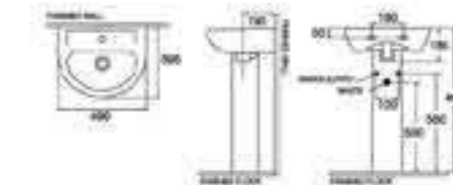

RUE

RUE WALL-HUNG WASHBASIN
ទំហំធំ - ទំហំកម្រិត ប្រភេទបណ្តោះអាសន្ន
SW2070655001

RUE FULL PEDESTAL
ទំហំធំ - ទំហំកម្រិត ប្រភេទបណ្តោះអាសន្ន
SW10070000001