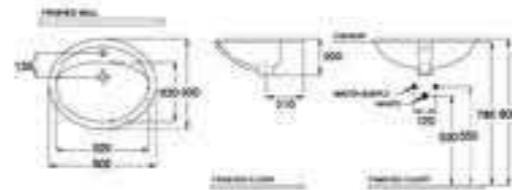

Washbasin

Built-in

ALDEN

ALDEN BUILT-IN WASHBASIN
ម៉ូដែល : ទំព័រទឹកជ្រាប បែរជើងបញ្ជាក់លើជើង
NM-2284-SC/WT (3VW228360107401)

LUGANO

LUGANO BUILT-IN WASHBASIN
ម៉ូដែល : ទំព័រទឹកជ្រាប បែរជើងបញ្ជាក់លើជើង
NM-2284-SB/WT (3VW228360107401)