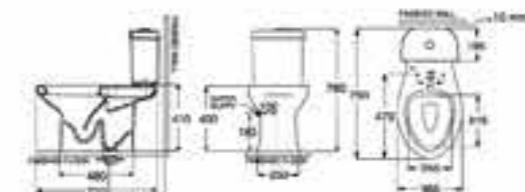

AVENUE

AVENUE CLOSE-COUPLED WC (SOFT CLOSE)
 ឆ្នាំរចនា: ២០១៤ ឆ្នាំផលិត: ២០១៤ (Soft)
 SVP2283001001

ESTAFAN CLOSE-COUPLED WC
 ឆ្នាំរចនា: ២០១៤ ឆ្នាំផលិត: ២០១៤
 SVP2283004001

ESSEN

ESSEN CLOSE-COUPLED WC
 ឆ្នាំរចនា: ២០១៤ ឆ្នាំផលិត: ២០១៤
 SVP2000400001