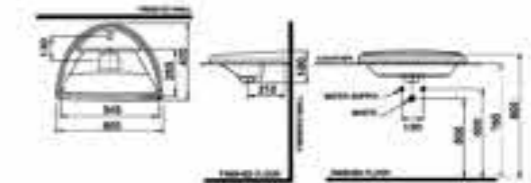

Built-in

NEW CAPITAL

NEW CAPITAL

NEW CAPITAL BUILT-IN WASHBASIN
 ประเภท : พื้นผิวติดผนัง แบบมีที่จับด้านหน้า
 SW20096110ND1

NICE

NEW CAPITAL

NICE BUILT-IN WASHBASIN
 ประเภท : พื้นผิวติดผนัง แบบมีที่จับด้านหน้า
 SW28106610ND1