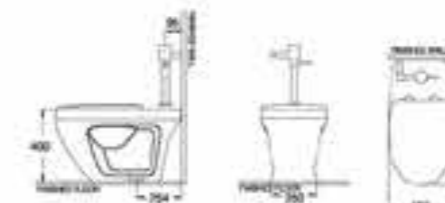

NAAN FLUSH VALVE WC (CLICK & CLEAN)
គំរូល ឆ្នាំ : តុល្យកម្រិត 2 លីត្រ គម្រោង ឆ្នាំ Click & Clean
NM-2862/W1-S01T (SVC2862W10(N01))

NAAN FLUSH VALVE WC (SOFT CLOSE)
គំរូល ឆ្នាំ : តុល្យកម្រិត 2 លីត្រ គម្រោង ឆ្នាំ Soft
NM-2862/W1 (SVC2862W10(N01))
Designed by Ton