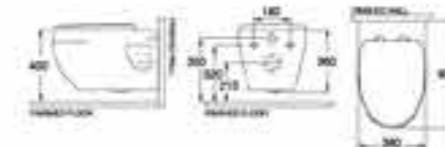

NAAN WALL-MOUNTED WC (CLICK & CLEAN)
គំរូល ឆ្នាំ : តុល្យកម្រិត 2 លីត្រ គម្រោង ឆ្នាំ Click & Clean
NM-2863/W1-S01T (SVC2863W10(N01))

NAAN WALL-MOUNTED WC (SOFT CLOSE)
គំរូល ឆ្នាំ : តុល្យកម្រិត 2 លីត្រ គម្រោង ឆ្នាំ Soft
NM-2863/W1 (SVC2863W10(N01))
Designed by Ton