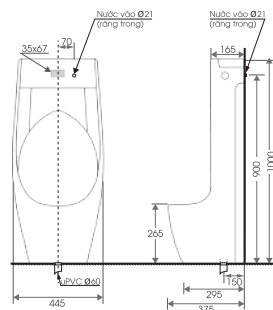

AT6009

- Bồn tiểu nam cảm ứng (đặt sàn)
- Bao gồm bộ mắt đọc cảm ứng AT208X
- Kích thước: 445x375x1000mm
- Nguồn điện: DC 6V
- Giá: **15.400.000 đ**

* Có thể chuyển qua nguồn điện AC 220V