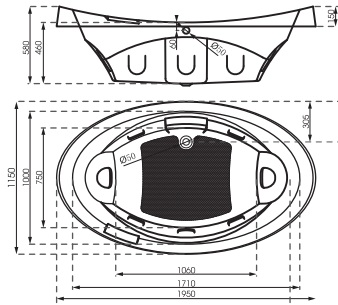

MS-8857

Bồn tắm nằm massage + không sục bọt khí

Giá: **39.600.000đ**

TÍNH NĂNG & ĐẶC ĐIỂM:

- 4 đầu jet massage lớn
- 8 đầu jet massage nhỏ
- 8 đầu jet massage sủi bọt khí
- 01 xả chống tràn
- 01 xả nhấn
- 01 bơm massage
- 01 bơm tạo sủi bọt khí
- 3 nút điều khiển
- Đáy bồn chống trượt

MS-8819

Bồn tắm nằm massage + sục bọt khí

THÔNG SỐ KỸ THUẬT:

Kích thước: 1710(L) x 750(W) x 460(D)mm

Chất liệu: Acrylic

Màu sắc: trắng

Trọng lượng: 22kg (bồn) + 10kg (bộ jet)

Thể tích chứa nước: 180 lít

Giá: **41.800.000đ**