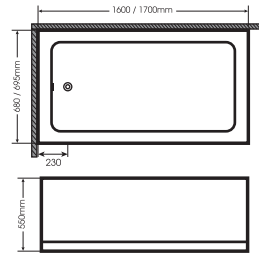

M20801

Bồn tắm nằm chữ nhật

Kích thước: 550 x 695 x 1600mm

Giá: **12.100.000đ**

Kích thước: 550 x 680 x 1700mm

Giá: **13.200.000đ**

* Có búng che

* Vách che bên phải, xả bên trái

MS-8867A

Bồn tắm nằm chữ nhật

Kích thước: 520 x 865 x 1680mm

Giá: **14.300.000đ**

* Có búng che