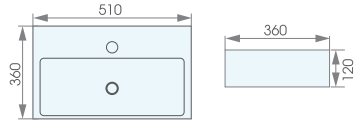

AT-T808

- Lavabo dương vành
- Kích thước: 565x490x205mm
- Giá: **1.650.000 đ**

AT40230

- Lavabo dương vành
- Kích thước: 540x465x200mm
- Giá: **2.200.000 đ**

AT4969-600

- Lavabo dương vành
- Kích thước: 615x470x170mm
- Giá: **3.300.000 đ**

AT4969-800

- Kích thước: 815x470x170mm
- Giá: **3.960.000 đ**

* Giá lavabo chưa bao gồm vòi nước và bộ xả

LAVABO TREO TƯỜNG

AT414

- Lavabo treo tường
- Kích thước: 510x360x120mm
- Giá: **1.980.000 đ**

AT1001

- Lavabo treo tường
- Kích thước: 410x410x150mm
- Giá: **2.530.000 đ**

AT4583A

- Lavabo treo tường
- Kích thước: 620x445x170mm
- Giá: **2.640.000 đ**

AT4243

- Lavabo treo tường (hoặc đặt bàn)
- Kích thước: 465x465x160mm
- Giá: **2.640.000 đ**