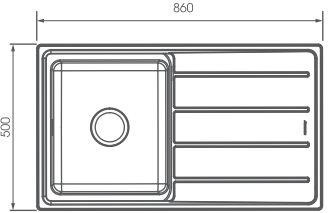

AT-381C

- Chậu rửa chén inox 1 hộc 1 cánh
- Bề dày: 1.1mm
- Kích thước: 860x500x200mm
- Kích thước cắt đá: 828x468mm
- Giá: **4.840.000 đ**

* Cánh bên phải & cánh bên trái