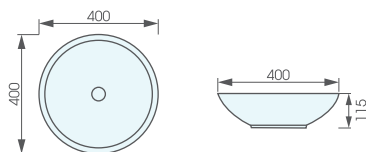

LAVABO CHÂN DÀI

AT3032

- Lavabo chân dài
- Kích thước: 610x475x840mm
- Giá: **3.630.000 đ**

AT257 **NEW ARRIVAL**

- Lavabo đặt trên bàn
- Kích thước: 600x400x150mm
- Giá: **3.630.000 đ**

AT1050 **NEW ARRIVAL**

- Lavabo đặt trên bàn
- Kích thước: 590x390x160mm
- Giá: **3.630.000 đ**

AT7022 **NEW ARRIVAL**

- Lavabo đặt trên bàn
- Kích thước: 480x370x130mm
- Giá: **2.970.000 đ**

LAVABO ĐẶT TRÊN BÀN

AT4030

- Lavabo đặt trên bàn
- Kích thước: 400x400x155mm
- Giá: **1.870.000 đ**

AT4065

- Lavabo đặt trên bàn
- Kích thước: 490x385x160mm
- Giá: **2.420.000 đ**

AT1041

- Lavabo đặt trên bàn
- Kích thước: 460x390x165mm
- Giá: **2.640.000 đ**

AT4140

- Lavabo đặt trên bàn
- Kích thước: 505x505x115mm
- Giá: **2.420.000 đ**