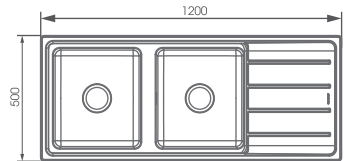

AT-387C

- Chậu rửa chén 2 hộc 1 cánh
- Bề dày: 1.1mm
- Kích thước: 1200x500x220mm
- Kích thước cắt đá: 1168x468mm
- Giá: **7.700.000 đ**

* Cánh bên phải & cánh bên trái