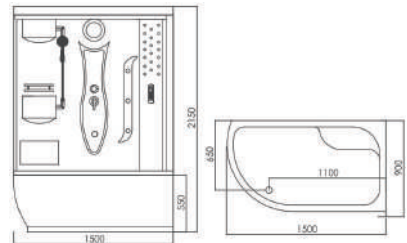

BẢN VẼ KÍCH THƯỚC

M8816

Phòng tắm xông hơi - massage đặt góc phải

Kích thước: 1500 x 900 x 2150mm

Giá: **82.500.000đ**

TÍNH NĂNG & ĐẶC ĐIỂM:

- Trang bị radio, đầu vào cho CD và điện thoại
- Quạt, đèn chiếu sáng, đèn sau, đèn trần
- Hệ thống xông hơi, massage lưng và massage chân
- Hệ thống sen trần, bộ thanh trượt - tay sen, bộ xả
- Van nước nóng lạnh, van chuyển nước
- Cài đặt giờ, điều chỉnh nhiệt độ và thời gian
- Bảo vệ an toàn khi quá nhiệt
- Phần đế làm bằng chất liệu Acrylic