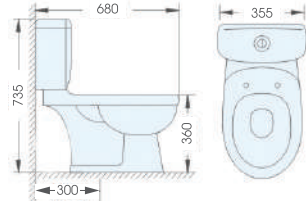

AT8098

- Bàn cầu 1 khối
- Nắp đóng êm, chất liệu nhựa UF
- Hệ thống xả siphon
- Chế độ xả tiết kiệm nước 3/6 lít
- Kích thước: 710x390x780mm
- Tầm xả: 300mm
- Giá: **7.920.000 đ**

AT8869

- Bàn cầu 1 khối
- Nắp đóng êm, chất liệu nhựa UF
- Hệ thống xả siphon
- Chế độ xả tiết kiệm nước 3/6 lít
- Kích thước: 660x360x805mm
- Tầm xả: 300mm
- Giá: **8.800.000 đ**

AT1635

- Bàn cầu 1 khối
- Nắp đóng êm, chất liệu nhựa UF
- Hệ thống xả siphon
- Chế độ xả tiết kiệm nước 3/6 lít
- Kích thước: 700x370x800mm
- Tầm xả: 300mm
- Giá: **9.900.000 đ**

AT541

- Bàn cầu 1 khối
- Nắp đóng êm
- Hệ thống xả siphon
- Chế độ xả tiết kiệm nước 3/6 lit
- Kích thước: 620x355x695mm
- Tầm xả: 300mm
- Giá: **6.600.000 đ**

BÀN CẦU 2 KHỐI

AT2032

- Bàn cầu 2 khối
- Nắp đóng êm
- Hệ thống xả washdown
- Chế độ xả tiết kiệm nước 3/6 lit
- Kích thước: 680x355x735mm
- Tầm xả: 300mm
- Giá: **4.400.000 đ**

AT8857

- Bàn cầu 2 khối
- Nắp đóng êm, chất liệu nhựa UF
- Hệ thống xả washdown
- Chế độ xả tiết kiệm nước 3/6 lit
- Kích thước: 700x380x790mm
- Tầm xả: 300mm
- Giá: **5.500.000 đ**

AT2112

- Bàn cầu 2 khối
- Nắp đóng êm
- Hệ thống xả washdown
- Chế độ xả tiết kiệm nước 3/6 lit
- Kích thước: 645x380x720mm
- Tầm xả: 300mm
- Giá: **3.960.000 đ**

BÀN CẦU TREO TƯỜNG

AT2155W

- Bàn cầu treo tường
- Nắp đóng êm, chất liệu nhựa UF
- Chế độ xả tiết kiệm nước 3/6 lít
- Kích thước: 550x360x350mm
- Giá: **6.600.000 đ**