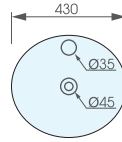

AT40308

- Lavabo đặt trên bàn
- Kích thước: 500x405x120mm
- Giá: **2.640.000 đ**