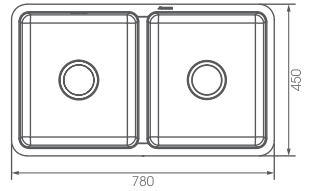

AT-7548AR NEW ARRIVAL

- Chậu rửa chén inox 1 hộc
- Bề mặt phủ lớp Gunmetal (màu xám bạc)
- Bề dày: 1.1mm
- Kích thước: 750x480x220mm
- Kích thước cắt đá: 700x380mm
- Giá: **9.900.000 đ**

CHẬU RỬA CHÉN

AT-222

- Chậu rửa chén inox 2 hộc
- Bề dày: 1,1mm
- Kích thước: 870x460x220mm
- Kích thước cắt đá: 850x440mm
- Giá: **4.840.000 đ**

AT-578A

- Chậu rửa chén inox 2 hộc
- Bề dày: 1,1mm
- Kích thước: 780x450x200mm
- Kích thước cắt đá: 730x400mm
- Giá: **6.600.000 đ**