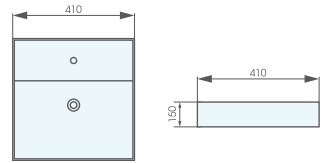

AT-T808

- Lavabo dương vành
- Kích thước: 565x490x205mm
- Giá: **1.650.000 đ**

AT40230

- Lavabo dương vành
- Kích thước: 540x465x200mm
- Giá: **2.200.000 đ**

AT4969-600

- Lavabo dương vành
- Kích thước: 615x470x170mm
- Giá: **3.300.000 đ**

AT4969-800

- Kích thước: 815x470x170mm
- Giá: **3.960.000 đ**

* Giá lavabo chưa bao gồm vòi nước và bộ xả

LAVABO TREO TƯỜNG

AT414

- Lavabo treo tường
- Kích thước: 510x360x120mm
- Giá: **1.980.000 đ**

AT1001

- Lavabo treo tường
- Kích thước: 410x410x150mm
- Giá: **2.530.000 đ**

AT4583A

- Lavabo treo tường
- Kích thước: 620x445x170mm
- Giá: **2.640.000 đ**

AT4243

- Lavabo treo tường (hoặc đặt bàn)
- Kích thước: 465x465x160mm
- Giá: **2.640.000 đ**