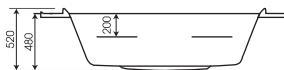

MS-8879BY

Bồn tắm nằm (không massage)

Giá: **29.700.000đ**