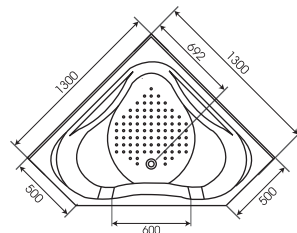

MS-8879BY

Bồn tắm nằm (không massage)

Giá: **29.700.000đ**