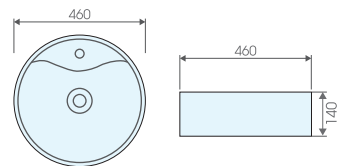

LAVABO ĐẶT TRÊN BÀN

AT40307

- Lavabo đặt trên bàn
- Kích thước: 430x430x130mm
- Giá: **2.640.000 đ**

AT40308

- Lavabo đặt trên bàn
- Kích thước: 500x405x120mm
- Giá: **2.640.000 đ**

AT4165

- Lavabo đặt trên bàn
- Kích thước: 515x515x135mm
- Giá: **2.860.000 đ**

AT4570

- Lavabo đặt trên bàn
- Kích thước: 415x415x160mm
- Giá: **2.860.000 đ**

* Giá lavabo chưa bao gồm vòi nước và bộ xả

LAVABO ĐẶT TRÊN BÀN

AT4034A

- Lavabo đặt trên bàn
- Kích thước: 500x445x160mm
- Giá: **2.860.000 đ**

AT4158

- Lavabo đặt trên bàn
- Kích thước: 470x370x150mm
- Giá: **2.860.000 đ**

AT4040

- Lavabo đặt trên bàn
- Kích thước: 465x465x140mm
- Giá: **2.970.000 đ**

AT4104

- Lavabo đặt trên bàn
- Kích thước: 460x460x140mm
- Giá: **2.860.000 đ**

LAVABO ĐẶT TRÊN BÀN

AT037

- Lavabo đặt trên bàn
- Kích thước: 380x380x130mm
- Giá: **2.640.000 đ**

AT4565

- Lavabo đặt trên bàn
- Kích thước: 480x380x130mm
- Giá: **2.970.000 đ**

AT4129

- Lavabo đặt trên bàn
- Kích thước: 410x410x200mm
- Giá: **2.530.000 đ**