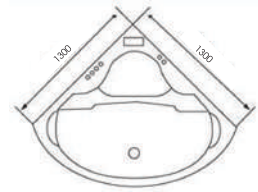

Bồn tắm nằm góc tròn

Kích thước: 630 x 1300 x 1300mm

Giá: **28.600.000đ**

* Có bình che

MS-8879A

Bồn tắm nằm lục giác

Kích thước: 520 x 1500 x 1500mm

Giá: **24.200.000đ**