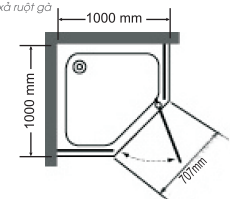

MK4222

Phòng tắm đứng hình tròn (cửa mở)

Kích thước khung: 900 x 900 x 1850mm

Giá: **9.900.000đ**

Curved Marble

Đế phòng tắm (đá marble)

Kích thước đế: 900 x 900 mm

Giá: **2.200.000đ**

* Sản phẩm sử dụng kính cường lực dày 6mm, khung nhôm màu crom.

ME4142

Phòng tắm đứng hình tròn (cửa lùa)

Chi tiết:

Kích thước khung : 900 x 900 x 1850mm (ME4142)

Giá: **11.000.000đ**

Kích thước đế : 900 x 900 x 160mm (P49)

Giá: **3.630.000đ**

Kích thước khung : 1000 x 1000 x 1850mm (ME4142)

Giá: **12.100.000đ**

Kích thước đế : 1000 x 1000 x 160mm (P410)

Giá: **3.960.000đ**

* Sản phẩm sử dụng kính cường lực dày 6mm, khung nhôm màu crom, đế acrylic bao gồm bộ xả ruột gà

MW3231

Bộ phòng tắm đứng lục giác (cửa mở)

Chi tiết:

MW3231

Khung kiểu phòng tắm đứng

Kích thước khung : 1000 x 1000 x 1850mm

Giá: **13.200.000đ**

P310

Đế phòng tắm đứng

Kích thước : 1000 x 1000 x 160mm

Giá: **3.960.000đ**

* Sản phẩm sử dụng kính cường lực dày 8mm, khung nhôm màu crom, đế acrylic bao gồm bộ xả ruột gà