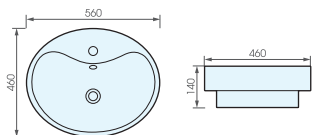

AT4071

- Lavabo âm bàn
- Kích thước: 510x375x195mm
- Giá: **2.640.000 đ**

LAVABO ĐƯƠNG VÀNH

AT4031A

- Lavabo dương vành
- Kích thước: 560x460x140mm
- Giá: **2.860.000 đ**

LAVABO DƯƠNG VÀNH

AT4056-20

- Lavabo dương vành
- Kích thước: 530x445x195mm
- Giá: **1.540.000 đ**

AT-T808

- Lavabo dương vành
- Kích thước: 565x490x205mm
- Giá: **1.650.000 đ**

AT40230

- Lavabo dương vành
- Kích thước: 540x465x200mm
- Giá: **2.200.000 đ**

AT4969-600

- Lavabo dương vành
- Kích thước: 615x470x170mm
- Giá: **3.300.000 đ**