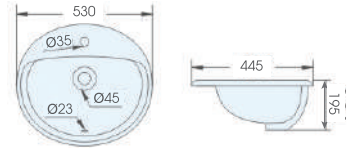

LAVABO ẨM BÀN

AT908-18

- Lavabo âm bàn
- Kích thước: 465x380x200mm
- Giá: **1.540.000 đ**

AT105

- Lavabo âm bàn
- Kích thước: 565x430x205mm
- Giá: **1.760.000 đ**

AT3101

- Lavabo âm bàn
- Kích thước: 600x420x205mm
- Giá: **3.300.000 đ**

AT4071

- Lavabo âm bàn
- Kích thước: 510x375x195mm
- Giá: **2.640.000 đ**

LAVABO ĐƯƠNG VÀNH

AT4031A

- Lavabo dương vành
- Kích thước: 560x460x140mm
- Giá: **2.860.000 đ**

LAVABO DƯƠNG VÀNH

AT4056-20

- Lavabo dương vành
- Kích thước: 530x445x195mm
- Giá: **1.540.000 đ**

AT-T808

- Lavabo dương vành
- Kích thước: 565x490x205mm
- Giá: **1.650.000 đ**

AT40230

- Lavabo dương vành
- Kích thước: 540x465x200mm
- Giá: **2.200.000 đ**

AT4969-600

- Lavabo dương vành
- Kích thước: 615x470x170mm
- Giá: **3.300.000 đ**