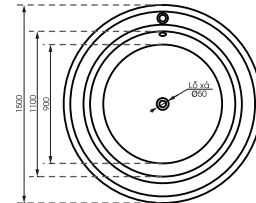

MS-8864

Bồn tắm nằm massage + không sục bọt khí

Giá: **55.000.000đ**

* Giá bồn tắm chưa bao gồm vòi nước & đá bao gồm bộ xả