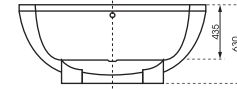

MO-6020C

Bồn tắm nằm (không massage)

Giá: **39.600.000đ**

MS-8864

Bồn tắm nằm massage + sục bọt khí

THÔNG SỐ KỸ THUẬT:

Kích thước: 1500(L) x 1500(W) x 450(D)mm
Chất liệu: Acrylic
Màu sắc: trắng
Trọng lượng: 32kg (bồn) + 10kg (bộ jet)
Thể tích chứa nước: 225 lít
Giá: **66.000.000đ**