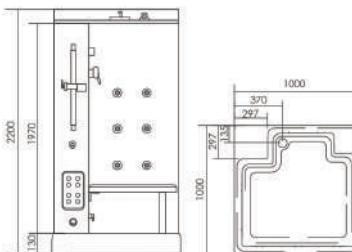

BẢN VẼ KÍCH THƯỚC

M8850

Phòng tắm xông hơi - massage hình vuông (đặt góc)

Kích thước: 1000 x 1000 x 2200mm

Giá: **69,300,000đ**

TÍNH NĂNG & ĐẶC ĐIỂM:

- Trang bị radio, đầu vào cho CD và điện thoại
- Quạt, đèn chiếu sáng, đèn sau, đèn trần
- Hệ thống xông hơi, massage lưng và massage chân
- Hệ thống sen trần, bộ thanh trượt - tay sen, bộ xả
- Van nước nóng lạnh, van chuyển nước
- Cài đặt giờ, điều chỉnh nhiệt độ và thời gian
- Bảo vệ an toàn khi quá nhiệt
- Màu xám ngọc trai