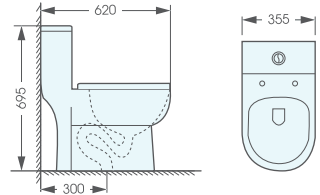

AT8098

- Bàn cầu 1 khối
- Nắp đóng êm, chất liệu nhựa UF
- Hệ thống xả siphon
- Chế độ xả tiết kiệm nước 3/6 lít
- Kích thước: 710x390x780mm
- Tầm xả: 300mm
- Giá: **7.920.000 đ**

AT8869

- Bàn cầu 1 khối
- Nắp đóng êm, chất liệu nhựa UF
- Hệ thống xả siphon
- Chế độ xả tiết kiệm nước 3/6 lít
- Kích thước: 660x360x805mm
- Tầm xả: 300mm
- Giá: **8.800.000 đ**

AT1635

- Bàn cầu 1 khối
- Nắp đóng êm, chất liệu nhựa UF
- Hệ thống xả siphon
- Chế độ xả tiết kiệm nước 3/6 lít
- Kích thước: 700x370x800mm
- Tầm xả: 300mm
- Giá: **9.900.000 đ**

AT541

- Bàn cầu 1 khối
- Nắp đóng êm
- Hệ thống xả siphon
- Chế độ xả tiết kiệm nước 3/6 lit
- Kích thước: 620x355x695mm
- Tầm xả: 300mm
- Giá: **6.600.000 đ**

BÀN CẦU 2 KHỐI

AT2032

- Bàn cầu 2 khối
- Nắp đóng êm
- Hệ thống xả washdown
- Chế độ xả tiết kiệm nước 3/6 lit
- Kích thước: 680x355x735mm
- Tầm xả: 300mm
- Giá: **4.400.000 đ**

AT8857

- Bàn cầu 2 khối
- Nắp đóng êm, chất liệu nhựa UF
- Hệ thống xả washdown
- Chế độ xả tiết kiệm nước 3/6 lit
- Kích thước: 700x380x790mm
- Tầm xả: 300mm
- Giá: **5.500.000 đ**

AT2112

- Bàn cầu 2 khối
- Nắp đóng êm
- Hệ thống xả washdown
- Chế độ xả tiết kiệm nước 3/6 lit
- Kích thước: 645x380x720mm
- Tầm xả: 300mm
- Giá: **3.960.000 đ**

BÀN CẦU TREO TƯỜNG

AT2155W

- Bàn cầu treo tường
- Nắp đóng êm, chất liệu nhựa UF
- Chế độ xả tiết kiệm nước 3/6 lít
- Kích thước: 550x360x350mm
- Giá: **6.600.000 đ**