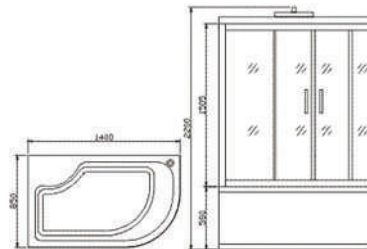

BẢN VẼ KÍCH THƯỚC

M8837

Phòng tắm xông hơi - massage đặt góc trái

Kích thước: 1400 x 850 x 2200mm

Giá: **79.200.000đ**

TÍNH NĂNG & ĐẶC ĐIỂM:

- Trang bị radio, đầu vào cho CD và điện thoại
- Quạt, đèn chiếu sáng, đèn sau, đèn trần
- Hệ thống xông hơi, massage lưng và massage chân
- Hệ thống sen trần, bộ thanh trượt - tay sen, bộ xả
- Van nước nóng lạnh, van chuyển nước
- Cài đặt giờ, điều chỉnh nhiệt độ và thời gian
- Bảo vệ an toàn khi quá nhiệt
- Phần đế làm bằng chất liệu Acrylic