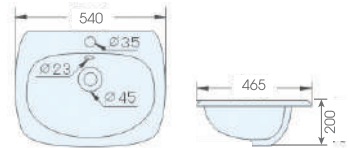

LAVABO ẨM BÀN

AT908-18

- Lavabo âm bàn
- Kích thước: 465x380x200mm
- Giá: **1.540.000 đ**

AT105

- Lavabo âm bàn
- Kích thước: 565x430x205mm
- Giá: **1.760.000 đ**

AT3101

- Lavabo âm bàn
- Kích thước: 600x420x205mm
- Giá: **3.300.000 đ**

AT4071

- Lavabo âm bàn
- Kích thước: 510x375x195mm
- Giá: **2.640.000 đ**

LAVABO ĐƯƠNG VÀNH

AT4031A

- Lavabo dương vành
- Kích thước: 560x460x140mm
- Giá: **2.860.000 đ**

LAVABO DƯƠNG VÀNH

AT4056-20

- Lavabo dương vành
- Kích thước: 530x445x195mm
- Giá: **1.540.000 đ**

AT-T808

- Lavabo dương vành
- Kích thước: 565x490x205mm
- Giá: **1.650.000 đ**

AT40230

- Lavabo dương vành
- Kích thước: 540x465x200mm
- Giá: **2.200.000 đ**

AT4969-600

- Lavabo dương vành
- Kích thước: 615x470x170mm
- Giá: **3.300.000 đ**