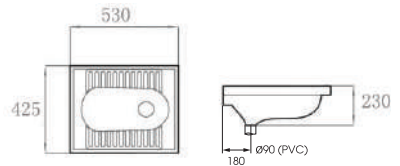

BÀN CẦU 2 KHỐI

AT2032

- Bàn cầu 2 khối
- Nắp đóng êm
- Hệ thống xả washdown
- Chế độ xả tiết kiệm nước 3/6 lit
- Kích thước: 680x355x735mm
- Tầm xả: 300mm
- Giá: **4.400.000 đ**

AT8857

- Bàn cầu 2 khối
- Nắp đóng êm, chất liệu nhựa UF
- Hệ thống xả washdown
- Chế độ xả tiết kiệm nước 3/6 lit
- Kích thước: 700x380x790mm
- Tầm xả: 300mm
- Giá: **5.500.000 đ**

AT2112

- Bàn cầu 2 khối
- Nắp đóng êm
- Hệ thống xả washdown
- Chế độ xả tiết kiệm nước 3/6 lit
- Kích thước: 645x380x720mm
- Tầm xả: 300mm
- Giá: **3.960.000 đ**

BÀN CẦU TREO TƯỜNG

AT2155W

- Bàn cầu treo tường
- Nắp đóng êm, chất liệu nhựa UF
- Chế độ xả tiết kiệm nước 3/6 lít
- Kích thước: 550x360x350mm
- Giá: **6.600.000 đ**

AT200-G2

- Bộ kết nước và khung âm tường
- Kích thước: 500x127x1101-1223mm
- Giá: **8.800.000 đ**

GIÁ TRỌNG BỘ BÀN CẦU ÂM TƯỜNG

AT2155W & AT200-G2: **15.400.000 đ**

AT4406

- Kết nước xí xồm treo tường
- Chế độ xả tiết kiệm nước 3/4,7 lít
- Kích thước: 420x110x360mm
- Giá: **2.420.000 đ**

BỘ XÍ XỒM

AT5204S

- Xí xồm vệ sinh
- Kích thước: 425x530x230mm
- Giá: **2.420.000 đ**

GIÁ TRỌNG BỘ XÍ XỒM

AT4406 & AT5204S: **4.840.000 đ**

AT4270-800

■ Lavabo dương vành

BỘ TỦ GỖ LAVABO ATMOR (HỘC KÉO)