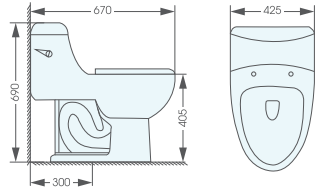

AT518

- Bàn cầu 1 khối
- Nắp đóng êm
- Hệ thống xả siphon
- Chế độ xả tiết kiệm nước 3/6 lít
- Kích thước: 705x375x790mm
- Tắm xả: 300mm
- Giá: **6.930.000 đ**

AT1084S

- Bàn cầu 1 khối
- Nắp đóng êm, chất liệu nhựa UF
- Hệ thống xả siphon
- Chế độ xả tiết kiệm nước 3/6 lít
- Kích thước: 725x380x790mm
- Tắm xả: 300mm
- Giá: **6.930.000 đ**

BÀN CẦU 1 KHỐI

AT2156

- Bàn cầu 1 khối
- Nắp đóng êm, chất liệu nhựa UF
- Hệ thống xả Washdown
- Chế độ xả tiết kiệm nước 3/6 lít
- Kích thước: 700x370x640mm
- Tầm xả: 300mm
- Giá: **6.600.000 đ**

AT815

- Bàn cầu 1 khối
- Nắp đóng êm, chất liệu nhựa UF
- Hệ thống xả siphon
- Chế độ xả nước 6 lít
- Kích thước: 670x425x690mm
- Tầm xả: 300mm
- Giá: **7.700.000 đ**

AT2177

- Bàn cầu 1 khối
- Nắp đóng êm, chất liệu nhựa UF
- Hệ thống xả siphon
- Chế độ xả tiết kiệm nước 3/6 lít
- Kích thước: 705x420x640mm
- Tầm xả: 300mm
- Giá: **7.700.000 đ**

AT8866

- Bàn cầu 1 khối
- Nắp đóng êm, chất liệu nhựa UF
- Hệ thống xả siphon
- Chế độ xả tiết kiệm nước 2,8/4 lít
- Kích thước: 685x395x785mm
- Tầm xả: 300mm
- Giá: **7.700.000 đ**