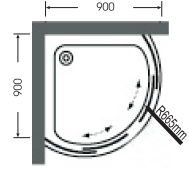

Curved Marble

Đế phòng tắm (đá marble)

Kích thước đế: 900 x 900 mm

Giá: **2.200.000đ**

* Sản phẩm sử dụng kính cường lực dày 6mm, khung nhôm màu crom.