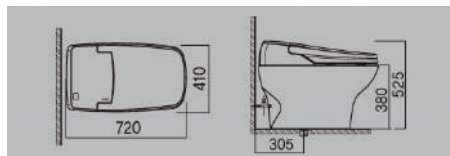

BẢN VẼ KÍCH THƯỚC: