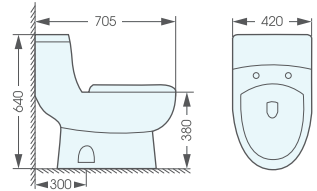

AT518

- Bàn cầu 1 khối
- Nắp đóng êm
- Hệ thống xả siphon
- Chế độ xả tiết kiệm nước 3/6 lít
- Kích thước: 705x375x790mm
- Tắm xả: 300mm
- Giá: **6.930.000 đ**

AT1084S

- Bàn cầu 1 khối
- Nắp đóng êm, chất liệu nhựa UF
- Hệ thống xả siphon
- Chế độ xả tiết kiệm nước 3/6 lít
- Kích thước: 725x380x790mm
- Tắm xả: 300mm
- Giá: **6.930.000 đ**

BÀN CẦU 1 KHỐI

AT2156

- Bàn cầu 1 khối
- Nắp đóng êm, chất liệu nhựa UF
- Hệ thống xả Washdown
- Chế độ xả tiết kiệm nước 3/6 lít
- Kích thước: 700x370x640mm
- Tầm xả: 300mm
- Giá: **6.600.000 đ**

AT815

- Bàn cầu 1 khối
- Nắp đóng êm, chất liệu nhựa UF
- Hệ thống xả siphon
- Chế độ xả nước 6 lít
- Kích thước: 670x425x690mm
- Tầm xả: 300mm
- Giá: **7.700.000 đ**

AT2177

- Bàn cầu 1 khối
- Nắp đóng êm, chất liệu nhựa UF
- Hệ thống xả siphon
- Chế độ xả tiết kiệm nước 3/6 lít
- Kích thước: 705x420x640mm
- Tầm xả: 300mm
- Giá: **7.700.000 đ**

AT8866

- Bàn cầu 1 khối
- Nắp đóng êm, chất liệu nhựa UF
- Hệ thống xả siphon
- Chế độ xả tiết kiệm nước 2,8/4 lít
- Kích thước: 685x395x785mm
- Tầm xả: 300mm
- Giá: **7.700.000 đ**