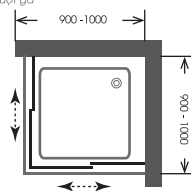

BỘ PHÒNG TẮM ĐỨNG

MKE1131

Phòng tắm đứng chữ nhật (cửa lùa)

MKE1131

Kích thước khung : 1200 x 800 x 1900mm

Giá: **14.300.000đ**

P1812

Kích thước đế : 1200 x 800 x 160mm

Giá: **4.400.000đ**

* Sản phẩm sử dụng kính cường lực dày 8mm, khung nhôm màu crôm, đế acrylic bao gồm bộ xả ruột gà

MQ1142

Phòng tắm đứng vuông (cửa lùa)

Chi tiết:

Kích thước khung : 900 x 900 x 1850mm (MQ1142)

Giá: **11.000.000đ**

Kích thước đế : 900 x 900 x 160mm (P19)

Giá: **3.630.000đ**

Kích thước khung : 1000 x 1000 x 1850mm (MQ1142)

Giá: **12.100.000đ**

Kích thước đế : 1000 x 1000 x 160mm (P10)

Giá: **3.960.000đ**

* Sản phẩm sử dụng kính cường lực dày 8mm, khung nhôm màu crôm, đế acrylic bao gồm bộ xả ruột gà

MW1231

Phòng tắm đứng (cửa mở)

Chi tiết:

Kích thước khung : 1000 x 1000 x 1850mm (MW1231)

Giá: **12.100.000đ**

Kích thước đế : 1000 x 1000 x 160mm (P10)

Giá: **3.960.000đ**

Kích thước khung : 800 x 1200 x 1850mm (MW1231)

Giá: **13.200.000đ**

Kích thước đế : 800 x 1200 x 160mm (P1812)

Giá: **4.400.000đ**

* Sản phẩm sử dụng kính cường lực dày 8mm, khung nhôm màu crôm, đế acrylic bao gồm bộ xả ruột gà