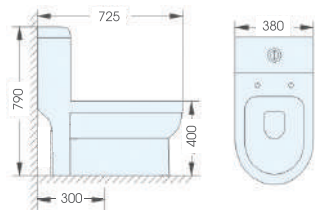

BÀN CẦU 1 KHỐI

AT1177

- Bàn cầu 1 khối
- Nắp đóng êm, chất liệu nhựa UF
- Hệ thống xả Washdown
- Chế độ xả nước 3/6 lít
- Kích thước: 680x350x715mm
- Tắm xả: 300mm
- Giá: **6.930.000 đ**

AT1692

- Bàn cầu 1 khối
- Nắp đóng êm
- Hệ thống xả siphon
- Chế độ xả tiết kiệm nước 3/6 lít
- Kích thước: 680x375x770mm
- Tắm xả: 300mm
- Giá: **6.930.000 đ**

AT518

- Bàn cầu 1 khối
- Nắp đóng êm
- Hệ thống xả siphon
- Chế độ xả tiết kiệm nước 3/6 lít
- Kích thước: 705x375x790mm
- Tắm xả: 300mm
- Giá: **6.930.000 đ**

AT1084S

- Bàn cầu 1 khối
- Nắp đóng êm, chất liệu nhựa UF
- Hệ thống xả siphon
- Chế độ xả tiết kiệm nước 3/6 lít
- Kích thước: 725x380x790mm
- Tắm xả: 300mm
- Giá: **6.930.000 đ**