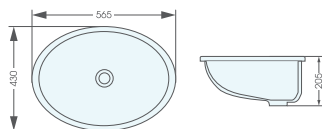

LAVABO ĐẶT TRÊN BÀN

AT037

- Lavabo đặt trên bàn
- Kích thước: 380x380x130mm
- Giá: **2.640.000 đ**

AT4565

- Lavabo đặt trên bàn
- Kích thước: 480x380x130mm
- Giá: **2.970.000 đ**

AT4129

- Lavabo đặt trên bàn
- Kích thước: 410x410x200mm
- Giá: **2.530.000 đ**

LAVABO ẨM BÀN

AT908-18

- Lavabo âm bàn
- Kích thước: 465x380x200mm
- Giá: **1.540.000 đ**

AT105

- Lavabo âm bàn
- Kích thước: 565x430x205mm
- Giá: **1.760.000 đ**

AT3101

- Lavabo âm bàn
- Kích thước: 600x420x205mm
- Giá: **3.300.000 đ**

AT4071

- Lavabo âm bàn
- Kích thước: 510x375x195mm
- Giá: **2.640.000 đ**

LAVABO ĐƯƠNG VÀNH

AT4031A

- Lavabo dương vành
- Kích thước: 560x460x140mm
- Giá: **2.860.000 đ**

LAVABO DƯƠNG VÀNH

AT4056-20

- Lavabo dương vành
- Kích thước: 530x445x195mm
- Giá: **1.540.000 đ**

AT-T808

- Lavabo dương vành
- Kích thước: 565x490x205mm
- Giá: **1.650.000 đ**

AT40230

- Lavabo dương vành
- Kích thước: 540x465x200mm
- Giá: **2.200.000 đ**

AT4969-600

- Lavabo dương vành
- Kích thước: 615x470x170mm
- Giá: **3.300.000 đ**