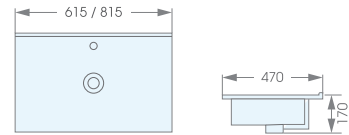

AT4071

- Lavabo âm bàn
- Kích thước: 510x375x195mm
- Giá: **2.640.000 đ**

LAVABO ĐƯƠNG VÀNH

AT4031A

- Lavabo dương vành
- Kích thước: 560x460x140mm
- Giá: **2.860.000 đ**

LAVABO DƯƠNG VÀNH

AT4056-20

- Lavabo dương vành
- Kích thước: 530x445x195mm
- Giá: **1.540.000 đ**

AT-T808

- Lavabo dương vành
- Kích thước: 565x490x205mm
- Giá: **1.650.000 đ**

AT40230

- Lavabo dương vành
- Kích thước: 540x465x200mm
- Giá: **2.200.000 đ**

AT4969-600

- Lavabo dương vành
- Kích thước: 615x470x170mm
- Giá: **3.300.000 đ**

AT4969-800

- Kích thước: 815x470x170mm
- Giá: **3.960.000 đ**

* Giá lavabo chưa bao gồm vòi nước và bộ xả

LAVABO TREO TƯỜNG

AT414

- Lavabo treo tường
- Kích thước: 510x360x120mm
- Giá: **1.980.000 đ**

AT1001