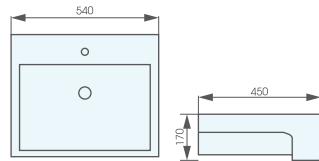

AT4158

- Lavabo đặt trên bàn
- Kích thước: 470x370x150mm
- Giá: **2.860.000 đ**

AT4040

- Lavabo đặt trên bàn
- Kích thước: 465x465x140mm
- Giá: **2.970.000 đ**

AT4104

- Lavabo đặt trên bàn
- Kích thước: 460x460x140mm
- Giá: **2.860.000 đ**

LAVABO ĐẶT TRÊN BÀN

AT037

- Lavabo đặt trên bàn
- Kích thước: 380x380x130mm
- Giá: **2.640.000 đ**

AT4565

- Lavabo đặt trên bàn
- Kích thước: 480x380x130mm
- Giá: **2.970.000 đ**

AT4129

- Lavabo đặt trên bàn
- Kích thước: 410x410x200mm
- Giá: **2.530.000 đ**

LAVABO BẮN ẨM BÀN

AT1363

- Lavabo bán âm tròn
- Kích thước: 425x425x165mm
- Giá: **2.640.000 đ**

AT070

- Lavabo bán âm bàn
- Kích thước: 540x450x170mm
- Giá: **3.300.000 đ**

* Giá lavabo chưa bao gồm vòi nước và bộ xả