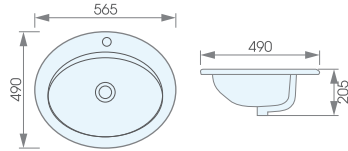

LAVABO ẨM BÀN

AT908-18

- Lavabo âm bàn
- Kích thước: 465x380x200mm
- Giá: **1.540.000 đ**

AT105

- Lavabo âm bàn
- Kích thước: 565x430x205mm
- Giá: **1.760.000 đ**

AT3101

- Lavabo âm bàn
- Kích thước: 600x420x205mm
- Giá: **3.300.000 đ**

AT4071

- Lavabo âm bàn
- Kích thước: 510x375x195mm
- Giá: **2.640.000 đ**

LAVABO ĐƯƠNG VÀNH

AT4031A

- Lavabo dương vành
- Kích thước: 560x460x140mm
- Giá: **2.860.000 đ**

LAVABO DƯƠNG VÀNH

AT4056-20

- Lavabo dương vành
- Kích thước: 530x445x195mm
- Giá: **1.540.000 đ**

AT-T808

- Lavabo dương vành
- Kích thước: 565x490x205mm
- Giá: **1.650.000 đ**

AT40230

- Lavabo dương vành
- Kích thước: 540x465x200mm
- Giá: **2.200.000 đ**

AT4969-600

- Lavabo dương vành
- Kích thước: 615x470x170mm
- Giá: **3.300.000 đ**