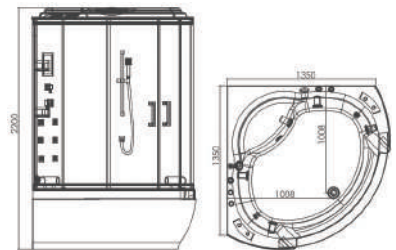

BẢN VẼ KÍCH THƯỚC

M8886

Phòng tắm xông hơi - massage (đặt góc)

Kích thước: 1500 x 1500 x 2200mm

Giá: **99.000.000đ**

TÍNH NĂNG & ĐẶC ĐIỂM:

- Trang bị radio, đầu vào cho CD và điện thoại
- Quạt, đèn chiếu sáng, đèn sau, đèn trần, LED nhiều màu sắc
- Hệ thống xông hơi, massage lưng và massage chân
- Hệ thống sen trần, bộ thanh trượt - tay sen, bộ xả
- Nước chảy dạng thác, van chuyển hướng và điều chỉnh tia phun.
- Van nước nóng lạnh, van chuyển nước
- Cài đặt giờ, điều chỉnh nhiệt độ và thời gian tắm
- Đèn led trong nước
- Bảo vệ an toàn khi quá nhiệt
- Phần đế làm bằng chất liệu Acrylic