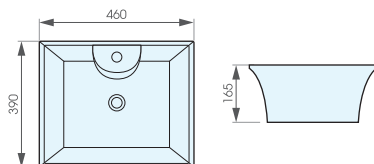

LAVABO CHÂN DÀI

AT3032

- Lavabo chân dài
- Kích thước: 610x475x840mm
- Giá: **3.630.000 đ**

AT257 **NEW ARRIVAL**

- Lavabo đặt trên bàn
- Kích thước: 600x400x150mm
- Giá: **3.630.000 đ**

AT1050 **NEW ARRIVAL**

- Lavabo đặt trên bàn
- Kích thước: 590x390x160mm
- Giá: **3.630.000 đ**

AT7022 **NEW ARRIVAL**

- Lavabo đặt trên bàn
- Kích thước: 480x370x130mm
- Giá: **2.970.000 đ**

LAVABO ĐẶT TRÊN BÀN

AT4030

- Lavabo đặt trên bàn
- Kích thước: 400x400x155mm
- Giá: **1.870.000 đ**

AT4065

- Lavabo đặt trên bàn
- Kích thước: 490x385x160mm
- Giá: **2.420.000 đ**

AT1041

- Lavabo đặt trên bàn
- Kích thước: 460x390x165mm
- Giá: **2.640.000 đ**

AT4140

- Lavabo đặt trên bàn
- Kích thước: 505x505x115mm
- Giá: **2.420.000 đ**