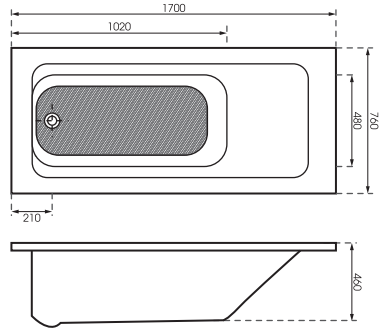

MS-8817B

Kích thước: 1600(L) x 720(W) x 430(D)mm

Giá: **46.200.000đ**

TÍNH NĂNG & ĐẶC ĐIỂM:

- 4 đầu jet massage lớn
- 8 đầu jet massage nhỏ
- 8 đầu jet massage sủi bọt khí
- 01 xả chống tràn
- 01 xả nhấn
- 01 bơm massage
- 01 bơm tạo sủi bọt khí
- 3 nút điều khiển
- Đáy bồn chống trượt

MO-6072A

Bồn tắm nằm massage + sục bọt khí

THÔNG SỐ KỸ THUẬT:

Kích thước: 2000(L) x 900(W) x 590(D)mm

Chất liệu: Acrylic

Màu sắc: trắng

Trọng lượng: 30kg (bồn) + 12kg (bộ jet)

Thể tích chứa nước: 225 lít

Giá: **55.000.000đ**