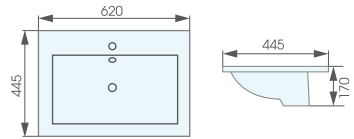

AT-T808

- Lavabo dương vành
- Kích thước: 565x490x205mm
- Giá: **1.650.000 đ**

AT40230

- Lavabo dương vành
- Kích thước: 540x465x200mm
- Giá: **2.200.000 đ**

AT4969-600

- Lavabo dương vành
- Kích thước: 615x470x170mm
- Giá: **3.300.000 đ**

AT4969-800

- Kích thước: 815x470x170mm
- Giá: **3.960.000 đ**

* Giá lavabo chưa bao gồm vòi nước và bộ xả

LAVABO TREO TƯỜNG

AT414

- Lavabo treo tường
- Kích thước: 510x360x120mm
- Giá: **1.980.000 đ**

AT1001

- Lavabo treo tường
- Kích thước: 410x410x150mm
- Giá: **2.530.000 đ**

AT4583A

- Lavabo treo tường
- Kích thước: 620x445x170mm
- Giá: **2.640.000 đ**

AT4243

- Lavabo treo tường (hoặc đặt bàn)
- Kích thước: 465x465x160mm
- Giá: **2.640.000 đ**