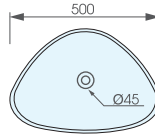

AT4065

- Lavabo đặt trên bàn
- Kích thước: 490x385x160mm
- Giá: **2.420.000 đ**

AT1041

- Lavabo đặt trên bàn
- Kích thước: 460x390x165mm
- Giá: **2.640.000 đ**

AT4140

- Lavabo đặt trên bàn
- Kích thước: 505x505x115mm
- Giá: **2.420.000 đ**

LAVABO ĐẶT TRÊN BÀN

AT40307

- Lavabo đặt trên bàn
- Kích thước: 430x430x130mm
- Giá: **2.640.000 đ**

AT40308

- Lavabo đặt trên bàn
- Kích thước: 500x405x120mm
- Giá: **2.640.000 đ**

AT4165

- Lavabo đặt trên bàn
- Kích thước: 515x515x135mm
- Giá: **2.860.000 đ**