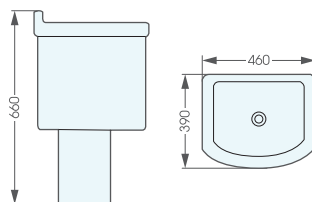

AT902B

- Bộ xả chậu rửa (Ø21)
- Giá: **484.000 đ**

* Giá lavabo chưa bao gồm vòi nước và bộ xả