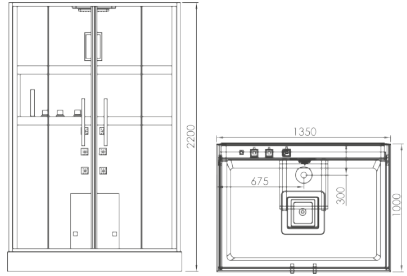

BẢN VẼ KÍCH THƯỚC

M8888

Phòng tắm xông hơi - massage hình chữ nhật

Kích thước: 1350 x 1000 x 2200mm

Giá: **88.000.000đ**

TÍNH NĂNG & ĐẶC ĐIỂM:

- Trang bị radio, đầu vào cho CD và điện thoại
- Quạt, đèn chiếu sáng, đèn sau, đèn trần
- Hệ thống xông hơi, massage lưng
- Tay sen, bộ xả
- Van nước nóng lạnh, van chuyển nước
- Màn hình điều chỉnh nhiệt độ và thời gian
- Bảo vệ an toàn khi quá nhiệt
- Phần đế làm bằng chất liệu Acrylic