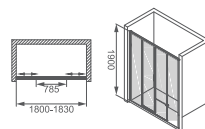

M06142

Vách phòng tắm đứng (cửa lùa)

Kích thước khung: 1800x1900mm

Giá: **13.200.000đ**

Kích thước khung: 2000x1900mm

Giá: **14.300.000đ**

* Sản phẩm sử dụng kính cường lực dày 8mm, khung nhôm màu crôm.