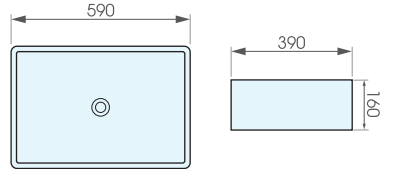

LAVABO CHÂN TREO

AT212

- Lavabo chân treo
- Kích thước: 520x445x440mm
- Giá: **2.530.000 đ**

AT3007D

- Lavabo chân treo
- Kích thước: 570x485x425mm
- Giá: **2.860.000 đ**

AT502

- Lavabo chân treo
- Kích thước: 600x420x205mm
- Giá: **3.300.000 đ**

LAVABO CHÂN DÀI

AT3032

- Lavabo chân dài
- Kích thước: 610x475x840mm
- Giá: **3.630.000 đ**

AT257 **NEW ARRIVAL**

- Lavabo đặt trên bàn
- Kích thước: 600x400x150mm
- Giá: **3.630.000 đ**

AT1050 **NEW ARRIVAL**

- Lavabo đặt trên bàn
- Kích thước: 590x390x160mm
- Giá: **3.630.000 đ**

AT7022 **NEW ARRIVAL**

- Lavabo đặt trên bàn
- Kích thước: 480x370x130mm
- Giá: **2.970.000 đ**

LAVABO ĐẶT TRÊN BÀN

AT4030

- Lavabo đặt trên bàn
- Kích thước: 400x400x155mm
- Giá: **1.870.000 đ**

AT4065

- Lavabo đặt trên bàn
- Kích thước: 490x385x160mm
- Giá: **2.420.000 đ**

AT1041

- Lavabo đặt trên bàn
- Kích thước: 460x390x165mm
- Giá: **2.640.000 đ**

AT4140

- Lavabo đặt trên bàn
- Kích thước: 505x505x115mm
- Giá: **2.420.000 đ**