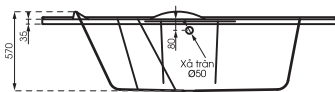

THÔNG SỐ KỸ THUẬT:

Kích thước: 1500(L) x 1500(W) x 560(D)mm
Chất liệu: Acrylic
Màu sắc: trắng
Trọng lượng: 34kg (bồn) + 12kg (bộ jet)
Thể tích chứa nước: 340 lít
Giá: **55.000.000đ**