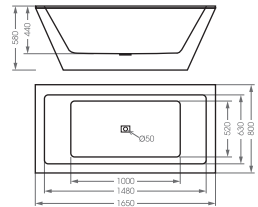

M20808

Bồn tắm nằm hình tròn

Kích thước: Ø1500 x 630mm

Trọng lượng: 40kg

Dung tích: 270 lít

Giá: **39.600.000đ**

* Có búng che