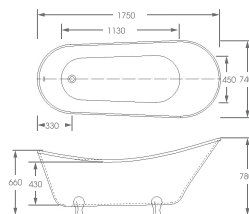

Dung tích: 210 lít

Giá: **36.300.000đ**

MR-6036A

Bồn tắm nằm đặt sàn

Kích thước: 1750 x 740 x 780mm

Trọng lượng: 35kg

Dung tích: 210 lít

Giá: **33.000.000đ**