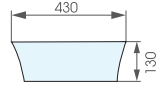

AT40308

- Lavabo đặt trên bàn
- Kích thước: 500x405x120mm
- Giá: **2.640.000 đ**