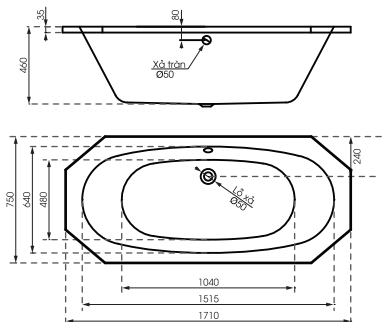

MS-8819

Bồn tắm nằm massage + không sục bọt khí

Giá: **38.500.000đ**

* Giá bồn tắm nằm chưa bao gồm vòi nước & đá bao gồm bộ xả