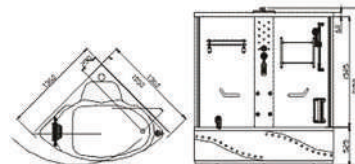

BẢN VẼ KÍCH THƯỚC

M8820

Phòng tắm xông hơi - massage đặt góc

Kích thước: 1360 x 1360 x 2150mm

Giá: **93.500.000đ**

TÍNH NĂNG & ĐẶC ĐIỂM:

- Trang bị radio, đầu vào cho CD và điện thoại
- Quạt, đèn chiếu sáng, đèn sau, đèn trần
- Hệ thống xông hơi, massage lưng và massage chân
- Hệ thống sen trần, bộ thanh trượt - tay sen, bộ xả
- Van nước nóng lạnh, van chuyển nước
- Cài đặt giờ, điều chỉnh nhiệt độ và thời gian
- Bảo vệ an toàn khi quá nhiệt
- Phần đế làm bằng chất liệu Acrylic