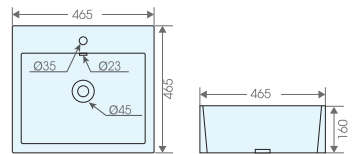

- Lavabo treo tường
- Kích thước: 410x410x150mm
- Giá: **2.530.000 đ**

AT4583A

- Lavabo treo tường
- Kích thước: 620x445x170mm
- Giá: **2.640.000 đ**

AT4243

- Lavabo treo tường (hoặc đặt bàn)
- Kích thước: 465x465x160mm
- Giá: **2.640.000 đ**