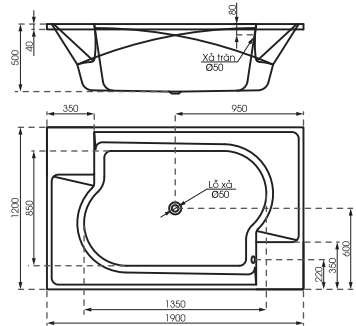

TÍNH NĂNG & ĐẶC ĐIỂM:

- 4 đầu jet massage lớn
- 8 đầu jet massage nhỏ
- 8 đầu jet massage sủi bọt khí
- 01 xả chống tràn
- 01 xả nhấn
- 01 bơm massage
- 01 bơm tạo sủi bọt khí
- 3 nút điều khiển
- Đáy bồn chống trượt

MS-8855

Bồn tắm nằm massage + sục bọt khí

THÔNG SỐ KỸ THUẬT:

Kích thước: 1900(L) x 1200(W) x 510(D)mm

Chất liệu: Acrylic

Màu sắc: trắng

Trọng lượng: 37kg (bồn) + 12kg (bộ jet)

Thể tích chứa nước: 424 lít

Giá: **66.000.000đ**

TÍNH NĂNG & ĐẶC ĐIỂM:

- 4 đầu jet massage lớn
- 8 đầu jet massage nhỏ
- Jet massage sủi bọt khí
- 01 xả chống tràn
- 01 xả nhấn
- 01 bơm massage
- 01 bơm tạo sủi bọt khí
- 2 nút điều khiển
- Đáy bồn chống trượt

MS-8804

Bồn tắm nằm massage + sục bọt khí

THÔNG SỐ KỸ THUẬT:

Kích thước: 1700(L) x 1200(W) x 510(D)mm

Chất liệu: Acrylic

Màu sắc: trắng

Trọng lượng: 45kg (bồn) + 12kg (bộ jet)

Thể tích chứa nước: 285 lít

Giá: **59.400.000đ**

* Giá bồn tắm nằm chưa bao gồm vòi nước & đã bao gồm bộ xả