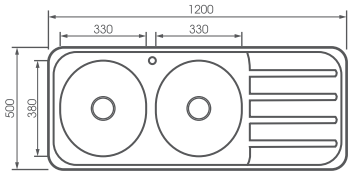

AT-A19

- Chậu rửa chén inox 2 hộc 1 cánh
- Bề dày: 1.1mm
- Kích thước: 900x500x220mm
- Kích thước cắt đá: 828x468mm
- Giá: **6.600.000 đ**