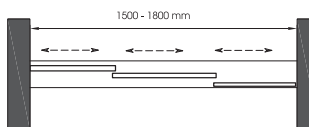

MF6133G

Vách phòng tắm đứng (cửa lùa)

Kích thước khung: 1500 x 1900mm

Giá: **13.200,000đ**

Kích thước khung: 1800 x 1900mm

Giá: **14.300,000đ**

* Sản phẩm sử dụng kính cường lực dày 8mm, khung nhôm màu crôm.