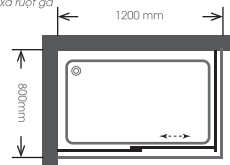

BỘ PHÒNG TẮM ĐỨNG

MKE1131

Phòng tắm đứng chữ nhật (cửa lùa)

MKE1131

Kích thước khung : 1200 x 800 x 1900mm

Giá: **14.300.000đ**

P1812

Kích thước đế : 1200 x 800 x 160mm

Giá: **4.400.000đ**

* Sản phẩm sử dụng kính cường lực dày 8mm, khung nhôm màu crôm, đế acrylic bao gồm bộ xả ruột gà

MQ1142

Phòng tắm đứng vuông (cửa lùa)

Chi tiết:

Kích thước khung : 900 x 900 x 1850mm (MQ1142)

Giá: **11.000.000đ**

Kích thước đế : 900 x 900 x 160mm (P19)

Giá: **3.630.000đ**

Kích thước khung : 1000 x 1000 x 1850mm (MQ1142)

Giá: **12.100.000đ**

Kích thước đế : 1000 x 1000 x 160mm (P10)

Giá: **3.960.000đ**

* Sản phẩm sử dụng kính cường lực dày 8mm, khung nhôm màu crôm, đế acrylic bao gồm bộ xả ruột gà

MW1231

Phòng tắm đứng (cửa mở)

Chi tiết:

Kích thước khung : 1000 x 1000 x 1850mm (MW1231)

Giá: **12.100.000đ**

Kích thước đế : 1000 x 1000 x 160mm (P10)

Giá: **3.960.000đ**

Kích thước khung : 800 x 1200 x 1850mm (MW1231)

Giá: **13.200.000đ**

Kích thước đế : 800 x 1200 x 160mm (P1812)

Giá: **4.400.000đ**

* Sản phẩm sử dụng kính cường lực dày 8mm, khung nhôm màu crôm, đế acrylic bao gồm bộ xả ruột gà