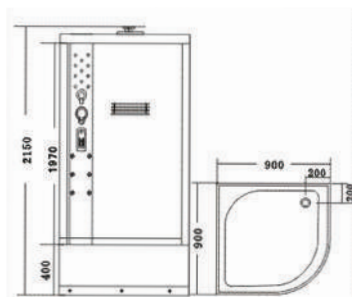

Kích thước: 900 x 900 x 2150mm

Giá: **66,000,000đ**

TÍNH NĂNG & ĐẶC ĐIỂM:

- Trang bị radio, đầu vào cho CD và điện thoại
- Quạt, đèn chiếu sáng, đèn sau, đèn trần
- Hệ thống xông hơi, massage lưng và massage chân
- Hệ thống sen trần, bộ thanh trượt - tay sen, bộ xả
- Van nước nóng lạnh, van chuyển nước
- Cài đặt giờ, điều chỉnh nhiệt độ và thời gian
- Bảo vệ an toàn khi quá nhiệt
- Phần đế làm bằng chất liệu Acrylic