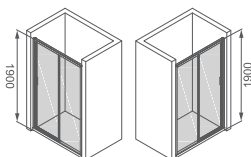

Giá: **14.300.000đ**

* Sản phẩm sử dụng kính cường lực dày 8mm, khung nhôm màu crôm.

M06121

Vách phòng tắm đứng (cửa lùa)

Kích thước khung: 1500x1900mm

Giá: **10.450.000đ**

* Sản phẩm sử dụng kính cường lực dày 8mm, khung nhôm màu crôm.