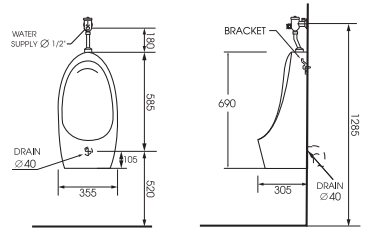

- Lavabo treo tường
- Kích thước: 410x410x150mm
- Giá: **2.530.000 đ**

AT4583A

- Lavabo treo tường
- Kích thước: 620x445x170mm
- Giá: **2.640.000 đ**

AT4243

- Lavabo treo tường (hoặc đặt bàn)
- Kích thước: 465x465x160mm
- Giá: **2.640.000 đ**

LAVABO TREO TƯỜNG

AT2829

- Lavabo treo tường
- Kích thước: 400x370x175mm
- Giá: **1.100.000 đ**

AT01

- Lavabo treo tường
- KT: 465x325x195mm
- Giá: **1.540.000 đ**

AT4053

- Lavabo treo tường
- KT: 655x485x160mm
- Giá: **2.970.000 đ**

- Bồn tiểu nam (treo tường)
- Kích thước: 345x315x605mm
- Giá: **3.520.000 đ**
- * Giá chưa bao gồm bộ van xả

AT6015

- Bồn tiểu nam (đặt sàn)
- Kích thước: 355x305x690mm
- Giá: **3.960.000 đ**
- * Giá chưa bao gồm bộ van xả