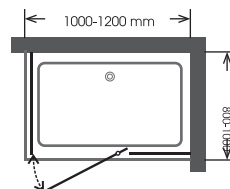

BỘ PHÒNG TẮM ĐỨNG

MKE1131

Phòng tắm đứng chữ nhật (cửa lùa)

MKE1131

Kích thước khung : 1200 x 800 x 1900mm

Giá: **14.300.000đ**

P1812

Kích thước đế : 1200 x 800 x 160mm

Giá: **4.400.000đ**

* Sản phẩm sử dụng kính cường lực dày 8mm, khung nhôm màu crôm, đế acrylic bao gồm bộ xả ruột gà

MQ1142

Phòng tắm đứng vuông (cửa lùa)

Chi tiết:

Kích thước khung : 900 x 900 x 1850mm (MQ1142)

Giá: **11.000.000đ**

Kích thước đế : 900 x 900 x 160mm (P19)

Giá: **3.630.000đ**

Kích thước khung : 1000 x 1000 x 1850mm (MQ1142)

Giá: **12.100.000đ**

Kích thước đế : 1000 x 1000 x 160mm (P10)

Giá: **3.960.000đ**

* Sản phẩm sử dụng kính cường lực dày 8mm, khung nhôm màu crôm, đế acrylic bao gồm bộ xả ruột gà

MW1231

Phòng tắm đứng (cửa mở)

Chi tiết:

Kích thước khung : 1000 x 1000 x 1850mm (MW1231)

Giá: **12.100.000đ**

Kích thước đế : 1000 x 1000 x 160mm (P10)

Giá: **3.960.000đ**

Kích thước khung : 800 x 1200 x 1850mm (MW1231)

Giá: **13.200.000đ**

Kích thước đế : 800 x 1200 x 160mm (P1812)

Giá: **4.400.000đ**

* Sản phẩm sử dụng kính cường lực dày 8mm, khung nhôm màu crôm, đế acrylic bao gồm bộ xả ruột gà