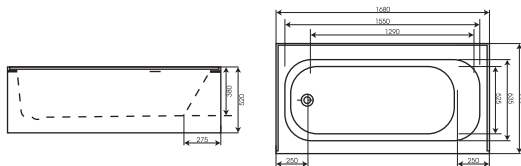

MS-8867B

Kích thước: 430 x 830 x 1525mm

Giá: **13.200.000đ**

* Có búng che

* Vách che bên phải, xả bên trái

* Giá bồn tắm nằm chưa bao gồm vòi nước & đá bao gồm bộ xả