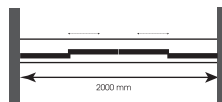

MQ6142

Vách phòng tắm đứng (cửa lùa)

Kích thước khung: 2000 x 1850mm

Giá: **14.300.000đ**

* Sản phẩm sử dụng kính cường lực dày 8mm, khung nhôm màu crôm.