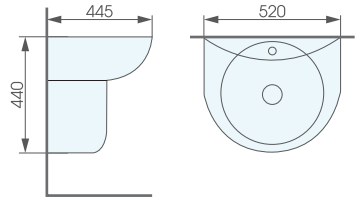

Bộ tủ gỗ (Kt: 800x460x500mm)	4.400.000 đ
Lavabo (AT4270-800: 800x490x195mm)	3.630.000 đ
Giá trọn bộ	8.030.000 đ

BỘ TỦ GỖ LAVABO BOLT

Tủ gỗ Bolt (Kt: 710x445x410mm)	4.400.000 đ
Lavabo (BC0604-102: 750x460x170)	4.950.000 đ
Giá trọn bộ	9.350.000 đ

BỘ TỦ GỖ LAVABO CHICAGO

Tủ gỗ Chicago (Kt: 755x458x580mm)	4.400.000 đ
Lavabo (BC0804-801: 800x475x240mm)	4.400.000 đ
Giá trọn bộ	8.800.000 đ

AT4289A

■ Lavabo âm bản

BỘ TỦ GỖ LAVABO ATMOR (CỬA MỞ)

Bộ tủ gỗ (Kt: 800x600x540mm)	2.860.000 đ
Mặt đá marble	2.860.000 đ
Cặp tay nắm inox	550.000 đ
Lavabo (AT4289A: 530x400x160mm)	2.640.000 đ
Giá trọn bộ	8.910.000 đ

LAVABO CHÂN TREO

AT212

- Lavabo chân treo
- Kích thước: 520x445x440mm
- Giá: **2.530.000 đ**

AT3007D

- Lavabo chân treo
- Kích thước: 570x485x425mm
- Giá: **2.860.000 đ**

AT502

- Lavabo chân treo
- Kích thước: 600x420x205mm
- Giá: **3.300.000 đ**