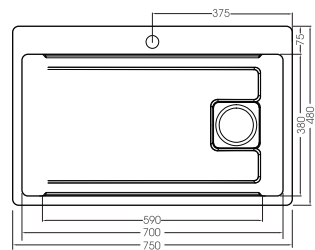

AT-7548AR NEW ARRIVAL

- Chậu rửa chén inox 1 hộc
- Bề mặt phủ lớp Gunmetal (màu xám bạc)
- Bề dày: 1.1mm
- Kích thước: 750x480x220mm
- Kích thước cắt đá: 700x380mm
- Giá: **9.900.000 đ**