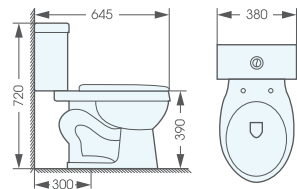

BÀN CẦU 2 KHỐI

AT2032

- Bàn cầu 2 khối
- Nắp đóng êm
- Hệ thống xả washdown
- Chế độ xả tiết kiệm nước 3/6 lit
- Kích thước: 680x355x735mm
- Tầm xả: 300mm
- Giá: **4.400.000 đ**

AT8857

- Bàn cầu 2 khối
- Nắp đóng êm, chất liệu nhựa UF
- Hệ thống xả washdown
- Chế độ xả tiết kiệm nước 3/6 lit
- Kích thước: 700x380x790mm
- Tầm xả: 300mm
- Giá: **5.500.000 đ**

AT2112

- Bàn cầu 2 khối
- Nắp đóng êm
- Hệ thống xả washdown
- Chế độ xả tiết kiệm nước 3/6 lit
- Kích thước: 645x380x720mm
- Tầm xả: 300mm
- Giá: **3.960.000 đ**

BÀN CẦU TREO TƯỜNG

AT2155W

- Bàn cầu treo tường
- Nắp đóng êm, chất liệu nhựa UF
- Chế độ xả tiết kiệm nước 3/6 lít
- Kích thước: 550x360x350mm
- Giá: **6.600.000 đ**