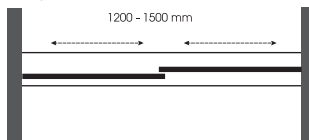

MF6122A

Vách phòng tắm đứng (cửa lùa)

Kích thước khung: 1200 x 2000mm

Giá: **11.000,000đ**

Kích thước khung: 1500 x 2000mm

Giá: **12.100,000đ**

* Sản phẩm sử dụng kính cường lực dày 8mm, khung nhôm màu crôm.