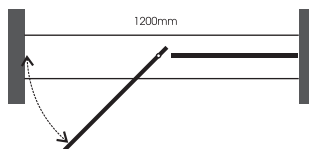

Model: P310

VÁCH PHÒNG TẮM

MW6221B

Vách phòng tắm đứng (cửa mở)

Kích thước khung: 1200 x 1850mm

Giá: **9.900,000đ**

* Sản phẩm sử dụng kính cường lực dày 8mm, khung nhôm màu crôm.

ME6132-1