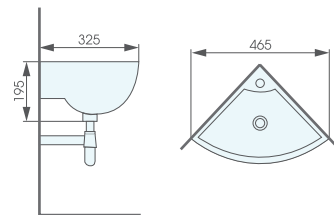

- Lavabo treo tường
- Kích thước: 410x410x150mm
- Giá: **2.530.000 đ**

AT4583A

- Lavabo treo tường
- Kích thước: 620x445x170mm
- Giá: **2.640.000 đ**

AT4243

- Lavabo treo tường (hoặc đặt bàn)
- Kích thước: 465x465x160mm
- Giá: **2.640.000 đ**

LAVABO TREO TƯỜNG

AT2829

- Lavabo treo tường
- Kích thước: 400x370x175mm
- Giá: **1.100.000 đ**

AT01

- Lavabo treo tường
- KT: 465x325x195mm
- Giá: **1.540.000 đ**

AT4053

- Lavabo treo tường
- KT: 655x485x160mm
- Giá: **2.970.000 đ**