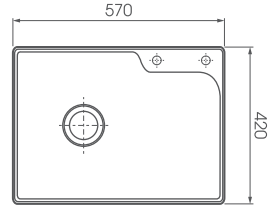

AT-1G02

- Chậu rửa chén inox 1 hộc
- Bề dày: 1.1mm
- Kích thước: 570x420x210mm
- Kích thước cắt đá: 544x394mm
- Giá: **3.300.000 đ**

AT239C

- Chậu rửa chén inox 1 hộc
- Bề dày: 1.1mm
- Kích thước: 455x455x180mm
- Kích thước cắt đá: 435x435mm
- Giá: **3.300.000 đ**