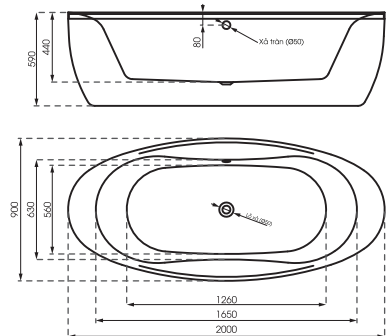

* Giá bồn tắm nằm chưa bao gồm vòi nước & đá bao gồm bộ xả