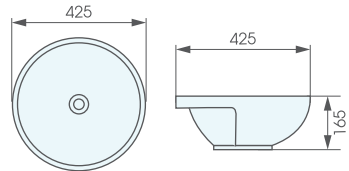

AT070

- Lavabo bán âm bàn
- Kích thước: 540x450x170mm
- Giá: **3.300.000 đ**