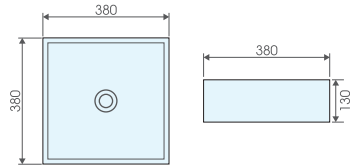

LAVABO ĐẶT TRÊN BÀN

AT40307

- Lavabo đặt trên bàn
- Kích thước: 430x430x130mm
- Giá: **2.640.000 đ**

AT40308

- Lavabo đặt trên bàn
- Kích thước: 500x405x120mm
- Giá: **2.640.000 đ**

AT4165

- Lavabo đặt trên bàn
- Kích thước: 515x515x135mm
- Giá: **2.860.000 đ**

AT4570

- Lavabo đặt trên bàn
- Kích thước: 415x415x160mm
- Giá: **2.860.000 đ**

* Giá lavabo chưa bao gồm vòi nước và bộ xả

LAVABO ĐẶT TRÊN BÀN

AT4034A

- Lavabo đặt trên bàn
- Kích thước: 500x445x160mm
- Giá: **2.860.000 đ**

AT4158

- Lavabo đặt trên bàn
- Kích thước: 470x370x150mm
- Giá: **2.860.000 đ**

AT4040

- Lavabo đặt trên bàn
- Kích thước: 465x465x140mm
- Giá: **2.970.000 đ**

AT4104

- Lavabo đặt trên bàn
- Kích thước: 460x460x140mm
- Giá: **2.860.000 đ**

LAVABO ĐẶT TRÊN BÀN

AT037

- Lavabo đặt trên bàn
- Kích thước: 380x380x130mm
- Giá: **2.640.000 đ**

AT4565

- Lavabo đặt trên bàn
- Kích thước: 480x380x130mm
- Giá: **2.970.000 đ**

AT4129

- Lavabo đặt trên bàn
- Kích thước: 410x410x200mm
- Giá: **2.530.000 đ**