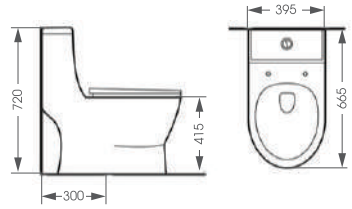

AT518

- Bàn cầu 1 khối
- Nắp đóng êm
- Hệ thống xả siphon
- Chế độ xả tiết kiệm nước 3/6 lít
- Kích thước: 705x375x790mm
- Tắm xả: 300mm
- Giá: **6.930.000 đ**

AT1084S

- Bàn cầu 1 khối
- Nắp đóng êm, chất liệu nhựa UF
- Hệ thống xả siphon
- Chế độ xả tiết kiệm nước 3/6 lít
- Kích thước: 725x380x790mm
- Tắm xả: 300mm
- Giá: **6.930.000 đ**

BÀN CẦU 1 KHỐI

AT2156

- Bàn cầu 1 khối
- Nắp đóng êm, chất liệu nhựa UF
- Hệ thống xả Washdown
- Chế độ xả tiết kiệm nước 3/6 lít
- Kích thước: 700x370x640mm
- Tầm xả: 300mm
- Giá: **6.600.000 đ**

AT815

- Bàn cầu 1 khối
- Nắp đóng êm, chất liệu nhựa UF
- Hệ thống xả siphon
- Chế độ xả nước 6 lít
- Kích thước: 670x425x690mm
- Tầm xả: 300mm
- Giá: **7.700.000 đ**

AT2177

- Bàn cầu 1 khối
- Nắp đóng êm, chất liệu nhựa UF
- Hệ thống xả siphon
- Chế độ xả tiết kiệm nước 3/6 lít
- Kích thước: 705x420x640mm
- Tầm xả: 300mm
- Giá: **7.700.000 đ**

AT8866

- Bàn cầu 1 khối
- Nắp đóng êm, chất liệu nhựa UF
- Hệ thống xả siphon
- Chế độ xả tiết kiệm nước 2,8/4 lít
- Kích thước: 685x395x785mm
- Tầm xả: 300mm
- Giá: **7.700.000 đ**

BÀN CẦU 1 KHỐI

AT8867 NEW ARRIVAL

- Bàn cầu 1 khối
- Nắp đóng êm, chất liệu nhựa UF
- Hệ thống xả siphon
- Chế độ xả tiết kiệm nước 2,8/4 lít
- Kích thước: 665x395x720mm
- Tầm xả: 300mm
- Giá: **7.920.000 đ**