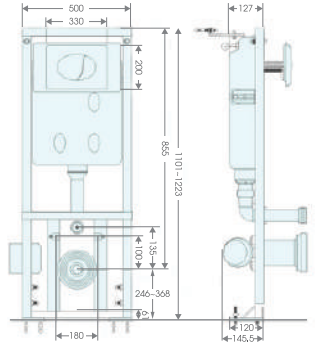

BÀN CẦU 2 KHỐI

AT2032

- Bàn cầu 2 khối
- Nắp đóng êm
- Hệ thống xả washdown
- Chế độ xả tiết kiệm nước 3/6 lit
- Kích thước: 680x355x735mm
- Tầm xả: 300mm
- Giá: **4.400.000 đ**

AT8857

- Bàn cầu 2 khối
- Nắp đóng êm, chất liệu nhựa UF
- Hệ thống xả washdown
- Chế độ xả tiết kiệm nước 3/6 lit
- Kích thước: 700x380x790mm
- Tầm xả: 300mm
- Giá: **5.500.000 đ**

AT2112

- Bàn cầu 2 khối
- Nắp đóng êm
- Hệ thống xả washdown
- Chế độ xả tiết kiệm nước 3/6 lit
- Kích thước: 645x380x720mm
- Tầm xả: 300mm
- Giá: **3.960.000 đ**

BÀN CẦU TREO TƯỜNG

AT2155W

- Bàn cầu treo tường
- Nắp đóng êm, chất liệu nhựa UF
- Chế độ xả tiết kiệm nước 3/6 lít
- Kích thước: 550x360x350mm
- Giá: **6.600.000 đ**

AT200-G2

- Bộ kết nước và khung âm tường
- Kích thước: 500x127x1101-1223mm
- Giá: **8.800.000 đ**

GIÁ TRỌNG BỘ BÀN CẦU ÂM TƯỜNG

AT2155W & AT200-G2: **15.400.000 đ**

AT4406

- Kết nước xí xồm treo tường
- Chế độ xả tiết kiệm nước 3/4,7 lít
- Kích thước: 420x110x360mm
- Giá: **2.420.000 đ**