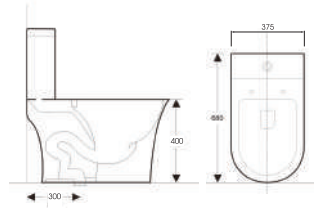

BÀN CẦU 1 KHỐI

AT1177

- Bàn cầu 1 khối
- Nắp đóng êm, chất liệu nhựa UF
- Hệ thống xả Washdown
- Chế độ xả nước 3/6 lít
- Kích thước: 680x350x715mm
- Tắm xả: 300mm
- Giá: **6.930.000 đ**

AT1692

- Bàn cầu 1 khối
- Nắp đóng êm
- Hệ thống xả siphon
- Chế độ xả tiết kiệm nước 3/6 lít
- Kích thước: 680x375x770mm
- Tắm xả: 300mm
- Giá: **6.930.000 đ**

AT518

- Bàn cầu 1 khối
- Nắp đóng êm
- Hệ thống xả siphon
- Chế độ xả tiết kiệm nước 3/6 lít
- Kích thước: 705x375x790mm
- Tắm xả: 300mm
- Giá: **6.930.000 đ**

AT1084S

- Bàn cầu 1 khối
- Nắp đóng êm, chất liệu nhựa UF
- Hệ thống xả siphon
- Chế độ xả tiết kiệm nước 3/6 lít
- Kích thước: 725x380x790mm
- Tắm xả: 300mm
- Giá: **6.930.000 đ**