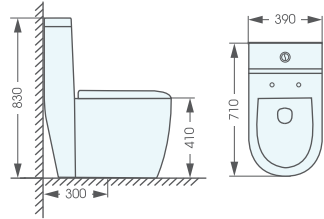

AT2177

- Bàn cầu 1 khối
- Nắp đóng êm, chất liệu nhựa UF
- Hệ thống xả siphon
- Chế độ xả tiết kiệm nước 3/6 lít
- Kích thước: 705x420x640mm
- Tầm xả: 300mm
- Giá: **7.700.000 đ**

AT8866

- Bàn cầu 1 khối
- Nắp đóng êm, chất liệu nhựa UF
- Hệ thống xả siphon
- Chế độ xả tiết kiệm nước 2,8/4 lít
- Kích thước: 685x395x785mm
- Tầm xả: 300mm
- Giá: **7.700.000 đ**

BÀN CẦU 1 KHỐI

AT8867 NEW ARRIVAL

- Bàn cầu 1 khối
- Nắp đóng êm, chất liệu nhựa UF
- Hệ thống xả siphon
- Chế độ xả tiết kiệm nước 2,8/4 lít
- Kích thước: 665x395x720mm
- Tầm xả: 300mm
- Giá: **7.920.000 đ**

AT8098

- Bàn cầu 1 khối
- Nắp đóng êm, chất liệu nhựa UF
- Hệ thống xả siphon
- Chế độ xả tiết kiệm nước 3/6 lít
- Kích thước: 710x390x780mm
- Tầm xả: 300mm
- Giá: **7.920.000 đ**

AT8869

- Bàn cầu 1 khối
- Nắp đóng êm, chất liệu nhựa UF
- Hệ thống xả siphon
- Chế độ xả tiết kiệm nước 3/6 lít
- Kích thước: 660x360x805mm
- Tầm xả: 300mm
- Giá: **8.800.000 đ**