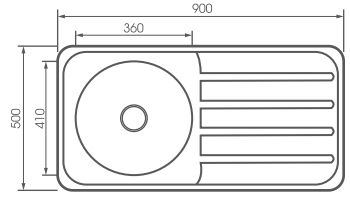

AT-122C

- Chậu rửa chén 1 hộc 1 cánh
- Bề dày: 1.1mm
- Kích thước: 900x500x220mm
- Kích thước cắt đá: 880x480mm
- Giá: **3.960.000 đ**