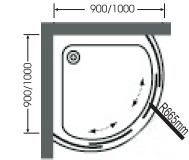

ME4142

Phòng tắm đứng hình tròn (cửa lùa)

Chi tiết:

Kích thước khung : 900 x 900 x 1850mm (ME4142)

Giá: **11.000.000đ**

Kích thước đế : 900 x 900 x 160mm (P49)

Giá: **3.630.000đ**

Kích thước khung : 1000 x 1000 x 1850mm (ME4142)

Giá: **12.100.000đ**

Kích thước đế : 1000 x 1000 x 160mm (P410)

Giá: **3.960.000đ**

* Sản phẩm sử dụng kính cường lực dày 6mm, khung nhôm màu crom, đế acrylic bao gồm bộ xả ruột gà