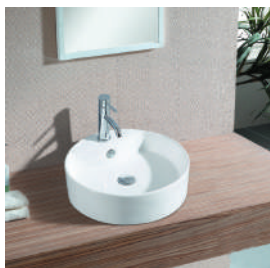

AT4104

- Lavabo đặt trên bàn
- Kích thước: 460x460x140mm
- Giá: **2.860.000 đ**