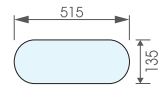

AT4065

- Lavabo đặt trên bàn
- Kích thước: 490x385x160mm
- Giá: **2.420.000 đ**

AT1041

- Lavabo đặt trên bàn
- Kích thước: 460x390x165mm
- Giá: **2.640.000 đ**

AT4140

- Lavabo đặt trên bàn
- Kích thước: 505x505x115mm
- Giá: **2.420.000 đ**

LAVABO ĐẶT TRÊN BÀN

AT40307

- Lavabo đặt trên bàn
- Kích thước: 430x430x130mm
- Giá: **2.640.000 đ**

AT40308

- Lavabo đặt trên bàn
- Kích thước: 500x405x120mm
- Giá: **2.640.000 đ**

AT4165

- Lavabo đặt trên bàn
- Kích thước: 515x515x135mm
- Giá: **2.860.000 đ**