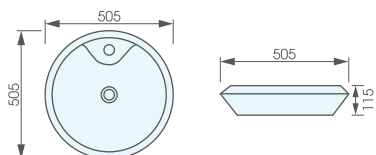

- Lavabo đặt trên bàn
- Kích thước: 590x390x160mm
- Giá: **3.630.000 đ**

AT7022 **NEW ARRIVAL**

- Lavabo đặt trên bàn
- Kích thước: 480x370x130mm
- Giá: **2.970.000 đ**

LAVABO ĐẶT TRÊN BÀN

AT4030

- Lavabo đặt trên bàn
- Kích thước: 400x400x155mm
- Giá: **1.870.000 đ**

AT4065

- Lavabo đặt trên bàn
- Kích thước: 490x385x160mm
- Giá: **2.420.000 đ**

AT1041

- Lavabo đặt trên bàn
- Kích thước: 460x390x165mm
- Giá: **2.640.000 đ**

AT4140

- Lavabo đặt trên bàn
- Kích thước: 505x505x115mm
- Giá: **2.420.000 đ**

LAVABO ĐẶT TRÊN BÀN

AT40307

- Lavabo đặt trên bàn
- Kích thước: 430x430x130mm
- Giá: **2.640.000 đ**

AT40308

- Lavabo đặt trên bàn
- Kích thước: 500x405x120mm
- Giá: **2.640.000 đ**

AT4165

- Lavabo đặt trên bàn
- Kích thước: 515x515x135mm
- Giá: **2.860.000 đ**