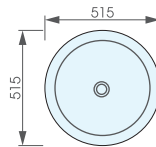

AT4065

- Lavabo đặt trên bàn
- Kích thước: 490x385x160mm
- Giá: **2.420.000 đ**

AT1041

- Lavabo đặt trên bàn
- Kích thước: 460x390x165mm
- Giá: **2.640.000 đ**

AT4140

- Lavabo đặt trên bàn
- Kích thước: 505x505x115mm
- Giá: **2.420.000 đ**

LAVABO ĐẶT TRÊN BÀN

AT40307

- Lavabo đặt trên bàn
- Kích thước: 430x430x130mm
- Giá: **2.640.000 đ**

AT40308

- Lavabo đặt trên bàn
- Kích thước: 500x405x120mm
- Giá: **2.640.000 đ**

AT4165

- Lavabo đặt trên bàn
- Kích thước: 515x515x135mm
- Giá: **2.860.000 đ**