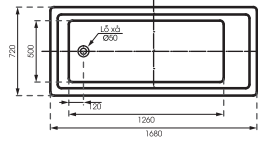

THÔNG SỐ KỸ THUẬT:

Kích thước: 1680 x 720 x 600mm

Chất liệu: Acrylic

Màu sắc: trắng + đen

Trọng lượng: 46kg

Thể tích chứa nước: 250 lít

Bảo hành 2 năm*

Giá: **36.300.000đ**