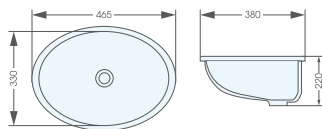

AT4158

- Lavabo đặt trên bàn
- Kích thước: 470x370x150mm
- Giá: **2.860.000 đ**

AT4040

- Lavabo đặt trên bàn
- Kích thước: 465x465x140mm
- Giá: **2.970.000 đ**

AT4104

- Lavabo đặt trên bàn
- Kích thước: 460x460x140mm
- Giá: **2.860.000 đ**

LAVABO ĐẶT TRÊN BÀN

AT037

- Lavabo đặt trên bàn
- Kích thước: 380x380x130mm
- Giá: **2.640.000 đ**

AT4565

- Lavabo đặt trên bàn
- Kích thước: 480x380x130mm
- Giá: **2.970.000 đ**

AT4129

- Lavabo đặt trên bàn
- Kích thước: 410x410x200mm
- Giá: **2.530.000 đ**

LAVABO BẮN ẨM BÀN

AT1363

- Lavabo bán âm tròn
- Kích thước: 425x425x165mm
- Giá: **2.640.000 đ**

AT070

- Lavabo bán âm bàn
- Kích thước: 540x450x170mm
- Giá: **3.300.000 đ**

* Giá lavabo chưa bao gồm vòi nước và bộ xả

LAVABO ẨM BÀN

AT908-18

- Lavabo âm bàn
- Kích thước: 465x380x200mm
- Giá: **1.540.000 đ**

AT105

- Lavabo âm bàn
- Kích thước: 565x430x205mm
- Giá: **1.760.000 đ**

AT3101

- Lavabo âm bàn
- Kích thước: 600x420x205mm
- Giá: **3.300.000 đ**