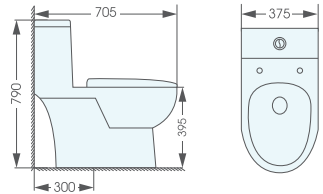

BÀN CẦU 1 KHỐI

AT1177

- Bàn cầu 1 khối
- Nắp đóng êm, chất liệu nhựa UF
- Hệ thống xả Washdown
- Chế độ xả nước 3/6 lít
- Kích thước: 680x350x715mm
- Tắm xả: 300mm
- Giá: **6.930.000 đ**

AT1692

- Bàn cầu 1 khối
- Nắp đóng êm
- Hệ thống xả siphon
- Chế độ xả tiết kiệm nước 3/6 lít
- Kích thước: 680x375x770mm
- Tắm xả: 300mm
- Giá: **6.930.000 đ**

AT518

- Bàn cầu 1 khối
- Nắp đóng êm
- Hệ thống xả siphon
- Chế độ xả tiết kiệm nước 3/6 lít
- Kích thước: 705x375x790mm
- Tắm xả: 300mm
- Giá: **6.930.000 đ**

AT1084S

- Bàn cầu 1 khối
- Nắp đóng êm, chất liệu nhựa UF
- Hệ thống xả siphon
- Chế độ xả tiết kiệm nước 3/6 lít
- Kích thước: 725x380x790mm
- Tắm xả: 300mm
- Giá: **6.930.000 đ**