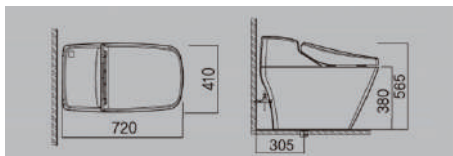

BẢN VẼ KÍCH THƯỚC: