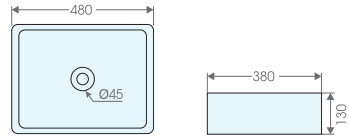

AT4158

- Lavabo đặt trên bàn
- Kích thước: 470x370x150mm
- Giá: **2.860.000 đ**

AT4040

- Lavabo đặt trên bàn
- Kích thước: 465x465x140mm
- Giá: **2.970.000 đ**

AT4104

- Lavabo đặt trên bàn
- Kích thước: 460x460x140mm
- Giá: **2.860.000 đ**

LAVABO ĐẶT TRÊN BÀN

AT037

- Lavabo đặt trên bàn
- Kích thước: 380x380x130mm
- Giá: **2.640.000 đ**

AT4565

- Lavabo đặt trên bàn
- Kích thước: 480x380x130mm
- Giá: **2.970.000 đ**

AT4129

- Lavabo đặt trên bàn
- Kích thước: 410x410x200mm
- Giá: **2.530.000 đ**