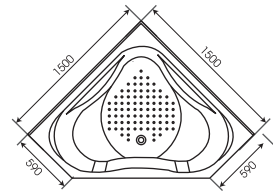

MS-8879A

Bồn tắm nằm lục giác

Kích thước: 520 x 1500 x 1500mm

Giá: **24.200.000đ**

* Không bình che

* Giá bồn tắm nằm chưa bao gồm vòi nước & đã bao gồm bộ xả