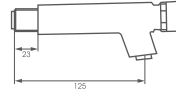

AT1110

- Vòi bán tự động âm tường
- Giá: **1.100.000 đ**