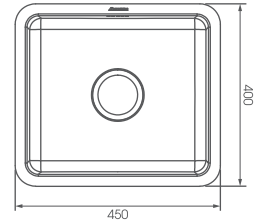

AT-268A

- Chậu rửa chén inox 1 hộc
- Bề dày: 1.1mm
- Kích thước: 450x400x200mm
- Kích thước cắt đá: 400x350mm
- Giá: **3.630.000 đ**