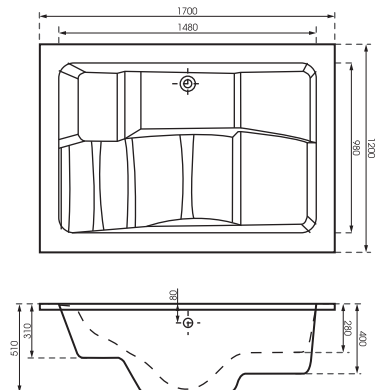

THÔNG SỐ KỸ THUẬT:

Kích thước: 1700(L) x 1200(W) x 510(D)mm

Chất liệu: Acrylic

Màu sắc: trắng

Trọng lượng: 45kg (bồn) + 12kg (bộ jet)

Thể tích chứa nước: 285 lít

Giá: **59.400.000đ**