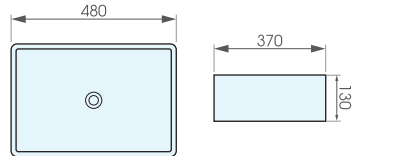

LAVABO CHÂN TREO

AT212

- Lavabo chân treo
- Kích thước: 520x445x440mm
- Giá: **2.530.000 đ**

AT3007D

- Lavabo chân treo
- Kích thước: 570x485x425mm
- Giá: **2.860.000 đ**

AT502

- Lavabo chân treo
- Kích thước: 600x420x205mm
- Giá: **3.300.000 đ**

LAVABO CHÂN DÀI

AT3032

- Lavabo chân dài
- Kích thước: 610x475x840mm
- Giá: **3.630.000 đ**

AT257 **NEW ARRIVAL**

- Lavabo đặt trên bàn
- Kích thước: 600x400x150mm
- Giá: **3.630.000 đ**

AT1050 **NEW ARRIVAL**

- Lavabo đặt trên bàn
- Kích thước: 590x390x160mm
- Giá: **3.630.000 đ**

AT7022 **NEW ARRIVAL**

- Lavabo đặt trên bàn
- Kích thước: 480x370x130mm
- Giá: **2.970.000 đ**

LAVABO ĐẶT TRÊN BÀN

AT4030

- Lavabo đặt trên bàn
- Kích thước: 400x400x155mm
- Giá: **1.870.000 đ**

AT4065

- Lavabo đặt trên bàn
- Kích thước: 490x385x160mm
- Giá: **2.420.000 đ**

AT1041

- Lavabo đặt trên bàn
- Kích thước: 460x390x165mm
- Giá: **2.640.000 đ**

AT4140

- Lavabo đặt trên bàn
- Kích thước: 505x505x115mm
- Giá: **2.420.000 đ**