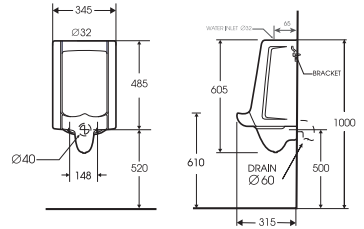

- Lavabo treo tường
- Kích thước: 410x410x150mm
- Giá: **2.530.000 đ**

AT4583A

- Lavabo treo tường
- Kích thước: 620x445x170mm
- Giá: **2.640.000 đ**

AT4243

- Lavabo treo tường (hoặc đặt bàn)
- Kích thước: 465x465x160mm
- Giá: **2.640.000 đ**

LAVABO TREO TƯỜNG

AT2829

- Lavabo treo tường
- Kích thước: 400x370x175mm
- Giá: **1.100.000 đ**

AT01

- Lavabo treo tường
- KT: 465x325x195mm
- Giá: **1.540.000 đ**

AT4053

- Lavabo treo tường
- KT: 655x485x160mm
- Giá: **2.970.000 đ**

- Bồn tiểu nam (treo tường)
- Kích thước: 345x315x605mm
- Giá: **3.520.000 đ**
- * Giá chưa bao gồm bộ van xả

AT6015

- Bồn tiểu nam (đặt sàn)
- Kích thước: 355x305x690mm
- Giá: **3.960.000 đ**
- * Giá chưa bao gồm bộ van xả