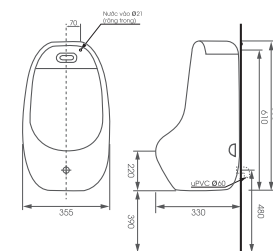

AT6016

- Bồn tiểu nam cảm ứng (treo tường)
- Bao gồm bộ mắt đọc cảm ứng AT208X
- Kích thước: 355x330x80mm
- Nguồn điện: DC 6V
- Giá: **9.900.000 đ**

* Có thể chuyển qua nguồn điện AC 220V

AT6009

- Bồn tiểu nam cảm ứng (đặt sàn)
- Bao gồm bộ mắt đọc cảm ứng AT208X
- Kích thước: 445x375x1000mm
- Nguồn điện: DC 6V
- Giá: **15.400.000 đ**

* Có thể chuyển qua nguồn điện AC 220V

AT208X

- Bộ mắt đọc cảm ứng
- Nguồn điện: DC 6V
- Giá: **3.630.000 đ**