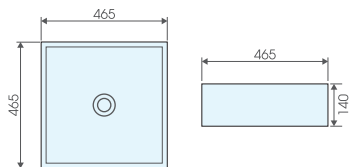

AT4065

- Lavabo đặt trên bàn
- Kích thước: 490x385x160mm
- Giá: **2.420.000 đ**

AT1041

- Lavabo đặt trên bàn
- Kích thước: 460x390x165mm
- Giá: **2.640.000 đ**

AT4140

- Lavabo đặt trên bàn
- Kích thước: 505x505x115mm
- Giá: **2.420.000 đ**

LAVABO ĐẶT TRÊN BÀN

AT40307

- Lavabo đặt trên bàn
- Kích thước: 430x430x130mm
- Giá: **2.640.000 đ**

AT40308

- Lavabo đặt trên bàn
- Kích thước: 500x405x120mm
- Giá: **2.640.000 đ**

AT4165

- Lavabo đặt trên bàn
- Kích thước: 515x515x135mm
- Giá: **2.860.000 đ**

AT4570

- Lavabo đặt trên bàn
- Kích thước: 415x415x160mm
- Giá: **2.860.000 đ**

* Giá lavabo chưa bao gồm vòi nước và bộ xả

LAVABO ĐẶT TRÊN BÀN

AT4034A

- Lavabo đặt trên bàn
- Kích thước: 500x445x160mm
- Giá: **2.860.000 đ**

AT4158

- Lavabo đặt trên bàn
- Kích thước: 470x370x150mm
- Giá: **2.860.000 đ**

AT4040

- Lavabo đặt trên bàn
- Kích thước: 465x465x140mm
- Giá: **2.970.000 đ**

AT4104

- Lavabo đặt trên bàn
- Kích thước: 460x460x140mm
- Giá: **2.860.000 đ**