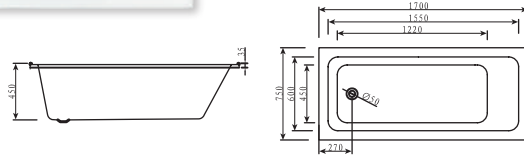

MS-8875D

Kích thước: 385 x 700 x 1700mm

Giá: **11.000.000đ**

* Không búng che