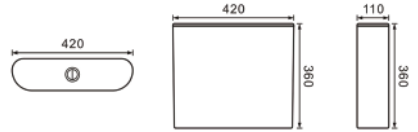

BÀN CẦU 2 KHỐI

AT2032

- Bàn cầu 2 khối
- Nắp đóng êm
- Hệ thống xả washdown
- Chế độ xả tiết kiệm nước 3/6 lit
- Kích thước: 680x355x735mm
- Tầm xả: 300mm
- Giá: **4.400.000 đ**

AT8857

- Bàn cầu 2 khối
- Nắp đóng êm, chất liệu nhựa UF
- Hệ thống xả washdown
- Chế độ xả tiết kiệm nước 3/6 lit
- Kích thước: 700x380x790mm
- Tầm xả: 300mm
- Giá: **5.500.000 đ**

AT2112

- Bàn cầu 2 khối
- Nắp đóng êm
- Hệ thống xả washdown
- Chế độ xả tiết kiệm nước 3/6 lit
- Kích thước: 645x380x720mm
- Tầm xả: 300mm
- Giá: **3.960.000 đ**

BÀN CẦU TREO TƯỜNG

AT2155W

- Bàn cầu treo tường
- Nắp đóng êm, chất liệu nhựa UF
- Chế độ xả tiết kiệm nước 3/6 lít
- Kích thước: 550x360x350mm
- Giá: **6.600.000 đ**

AT200-G2

- Bộ kết nước và khung âm tường
- Kích thước: 500x127x1101-1223mm
- Giá: **8.800.000 đ**

GIÁ TRỌNG BỘ BÀN CẦU ÂM TƯỜNG

AT2155W & AT200-G2: **15.400.000 đ**

AT4406

- Kết nước xí xồm treo tường
- Chế độ xả tiết kiệm nước 3/4,7 lít
- Kích thước: 420x110x360mm
- Giá: **2.420.000 đ**

BỘ XÍ XỒM

AT5204S

- Xí xồm vệ sinh
- Kích thước: 425x530x230mm
- Giá: **2.420.000 đ**

GIÁ TRỌNG BỘ XÍ XỒM

AT4406 & AT5204S: **4.840.000 đ**

AT4270-800

■ Lavabo dương vành

BỘ TỦ GỖ LAVABO ATMOR (HỘC KÉO)