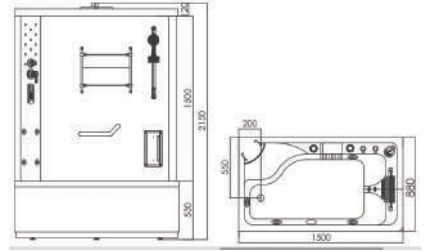

BẢN VẼ KÍCH THƯỚC

PHÒNG TẮM MASSAGE - XÔNG HƠI

M8823

Phòng tắm xông hơi - massage góc trái

Kích thước: 1500 x 880 x 2150mm

Giá: **85.800.000đ**

TÍNH NĂNG & ĐẶC ĐIỂM:

- Trang bị radio, đầu vào cho CD và điện thoại
- Quạt, đèn chiếu sáng, đèn sau, đèn trần
- Hệ thống xông hơi, massage lưng và massage chân
- Hệ thống sen trần, bộ thanh trượt - tay sen, bộ xả
- Van nước nóng lạnh, van chuyển nước
- Cài đặt giờ, điều chỉnh nhiệt độ và thời gian
- Bảo vệ an toàn khi quá nhiệt
- Màu xám ngọc trai