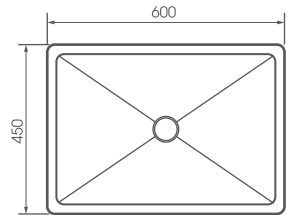

AT-S08

- Chậu rửa chén inox 1 hộc (âm bàn)
- Bề dày: 1.1mm
- Kích thước: 600x450x220mm
- Kích thước cắt đá: 553x404mm
- Giá: **7.700.000 đ**