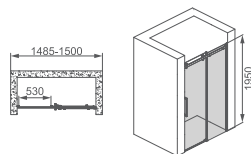

M08121

Vách phòng tắm đứng (cửa lùa)

Kích thước khung: 1500x1950mm

Giá: **11.000.000đ**

* Sản phẩm sử dụng kính cường lực dày 8mm, khung nhôm màu crôm.