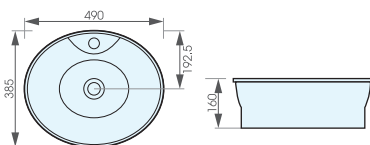

LAVABO CHÂN DÀI

AT3032

- Lavabo chân dài
- Kích thước: 610x475x840mm
- Giá: **3.630.000 đ**

AT257 **NEW ARRIVAL**

- Lavabo đặt trên bàn
- Kích thước: 600x400x150mm
- Giá: **3.630.000 đ**

AT1050 **NEW ARRIVAL**

- Lavabo đặt trên bàn
- Kích thước: 590x390x160mm
- Giá: **3.630.000 đ**

AT7022 **NEW ARRIVAL**

- Lavabo đặt trên bàn
- Kích thước: 480x370x130mm
- Giá: **2.970.000 đ**

LAVABO ĐẶT TRÊN BÀN

AT4030

- Lavabo đặt trên bàn
- Kích thước: 400x400x155mm
- Giá: **1.870.000 đ**

AT4065

- Lavabo đặt trên bàn
- Kích thước: 490x385x160mm
- Giá: **2.420.000 đ**

AT1041

- Lavabo đặt trên bàn
- Kích thước: 460x390x165mm
- Giá: **2.640.000 đ**

AT4140

- Lavabo đặt trên bàn
- Kích thước: 505x505x115mm
- Giá: **2.420.000 đ**

LAVABO ĐẶT TRÊN BÀN

AT40307

- Lavabo đặt trên bàn
- Kích thước: 430x430x130mm
- Giá: **2.640.000 đ**

AT40308

- Lavabo đặt trên bàn
- Kích thước: 500x405x120mm
- Giá: **2.640.000 đ**

AT4165

- Lavabo đặt trên bàn
- Kích thước: 515x515x135mm
- Giá: **2.860.000 đ**