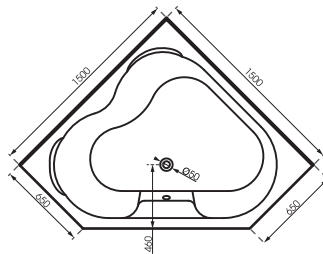

THÔNG SỐ KỸ THUẬT:

Kích thước: 1500(L) x 1500(W) x 560(D)mm
Chất liệu: Acrylic
Màu sắc: trắng
Trọng lượng: 34kg (bồn) + 12kg (bộ jet)
Thể tích chứa nước: 340 lít
Giá: **55.000.000đ**