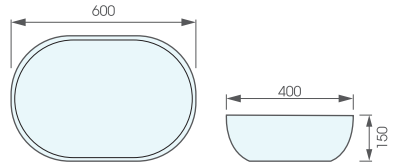

LAVABO CHÂN TREO

AT212

- Lavabo chân treo
- Kích thước: 520x445x440mm
- Giá: **2.530.000 đ**

AT3007D

- Lavabo chân treo
- Kích thước: 570x485x425mm
- Giá: **2.860.000 đ**

AT502

- Lavabo chân treo
- Kích thước: 600x420x205mm
- Giá: **3.300.000 đ**

LAVABO CHÂN DÀI

AT3032

- Lavabo chân dài
- Kích thước: 610x475x840mm
- Giá: **3.630.000 đ**

AT257 **NEW ARRIVAL**

- Lavabo đặt trên bàn
- Kích thước: 600x400x150mm
- Giá: **3.630.000 đ**

AT1050 **NEW ARRIVAL**

- Lavabo đặt trên bàn
- Kích thước: 590x390x160mm
- Giá: **3.630.000 đ**

AT7022 **NEW ARRIVAL**

- Lavabo đặt trên bàn
- Kích thước: 480x370x130mm
- Giá: **2.970.000 đ**

LAVABO ĐẶT TRÊN BÀN

AT4030

- Lavabo đặt trên bàn
- Kích thước: 400x400x155mm
- Giá: **1.870.000 đ**