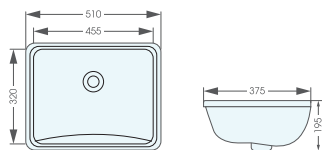

LAVABO ĐẶT TRÊN BÀN

AT037

- Lavabo đặt trên bàn
- Kích thước: 380x380x130mm
- Giá: **2.640.000 đ**

AT4565

- Lavabo đặt trên bàn
- Kích thước: 480x380x130mm
- Giá: **2.970.000 đ**

AT4129

- Lavabo đặt trên bàn
- Kích thước: 410x410x200mm
- Giá: **2.530.000 đ**

LAVABO ẨM BÀN

AT908-18

- Lavabo âm bàn
- Kích thước: 465x380x200mm
- Giá: **1.540.000 đ**

AT105

- Lavabo âm bàn
- Kích thước: 565x430x205mm
- Giá: **1.760.000 đ**

AT3101

- Lavabo âm bàn
- Kích thước: 600x420x205mm
- Giá: **3.300.000 đ**

AT4071

- Lavabo âm bàn
- Kích thước: 510x375x195mm
- Giá: **2.640.000 đ**

LAVABO ĐƯƠNG VÀNH

AT4031A

- Lavabo dương vành
- Kích thước: 560x460x140mm
- Giá: **2.860.000 đ**

LAVABO DƯƠNG VÀNH

AT4056-20

- Lavabo dương vành
- Kích thước: 530x445x195mm
- Giá: **1.540.000 đ**