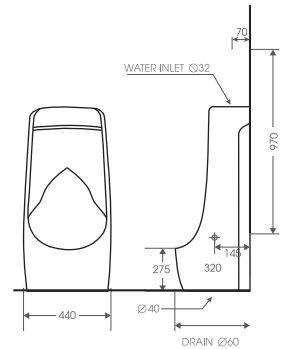

- Bồn tiểu nam (treo tường)
- Kích thước: 345x315x605mm
- Giá: **3.520.000 đ**
- * Giá chưa bao gồm bộ van xả

AT6015

- Bồn tiểu nam (đặt sàn)
- Kích thước: 355x305x690mm
- Giá: **3.960.000 đ**
- * Giá chưa bao gồm bộ van xả

AT6014

- Bồn tiểu nam (đặt sàn)
- Kích thước: 440x320x970mm
- Giá: **6.930.000 đ**
- * Giá chưa bao gồm bộ van xả

VAN XẢ BỒN TIỂU NAM & BÀN CẦU

AT5210

- Van xả bồn tiểu nam
- Giá: **1.320.000 đ**

AT5103

- Van xả bồn tiểu nam
- Giá: **1.440.000 đ**