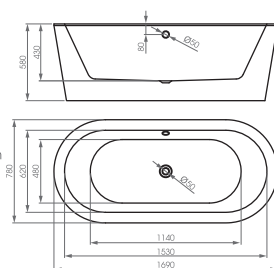

MR-6036A

Bồn tắm nằm đặt sàn

Kích thước: 1750 x 740 x 780mm

Trọng lượng: 35kg

Dung tích: 210 lít

Giá: **33.000.000đ**