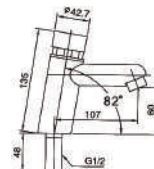

AT1113

- Vòi lavabo bán tự động
- Giá: **1.440.000 đ**