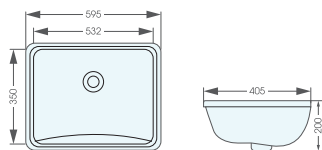

LAVABO ĐẶT TRÊN BÀN

AT037

- Lavabo đặt trên bàn
- Kích thước: 380x380x130mm
- Giá: **2.640.000 đ**

AT4565

- Lavabo đặt trên bàn
- Kích thước: 480x380x130mm
- Giá: **2.970.000 đ**

AT4129

- Lavabo đặt trên bàn
- Kích thước: 410x410x200mm
- Giá: **2.530.000 đ**

LAVABO ẨM BÀN

AT908-18

- Lavabo âm bàn
- Kích thước: 465x380x200mm
- Giá: **1.540.000 đ**

AT105

- Lavabo âm bàn
- Kích thước: 565x430x205mm
- Giá: **1.760.000 đ**

AT3101

- Lavabo âm bàn
- Kích thước: 600x420x205mm
- Giá: **3.300.000 đ**

AT4071

- Lavabo âm bàn
- Kích thước: 510x375x195mm
- Giá: **2.640.000 đ**

LAVABO ĐƯƠNG VÀNH

AT4031A

- Lavabo dương vành
- Kích thước: 560x460x140mm
- Giá: **2.860.000 đ**

LAVABO DƯƠNG VÀNH

AT4056-20

- Lavabo dương vành
- Kích thước: 530x445x195mm
- Giá: **1.540.000 đ**