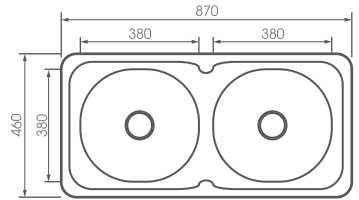

- Chậu rửa chén inox 2 hộc
- Bề dày: 1,1mm
- Kích thước: 870x460x220mm
- Kích thước cắt đá: 850x440mm
- Giá: **4.840.000 đ**

AT-578A

- Chậu rửa chén inox 2 hộc
- Bề dày: 1,1mm
- Kích thước: 780x450x200mm
- Kích thước cắt đá: 730x400mm
- Giá: **6.600.000 đ**