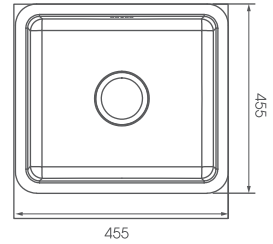

AT-1G02

- Chậu rửa chén inox 1 hộc
- Bề dày: 1.1mm
- Kích thước: 570x420x210mm
- Kích thước cắt đá: 544x394mm
- Giá: **3.300.000 đ**

AT239C

- Chậu rửa chén inox 1 hộc
- Bề dày: 1.1mm
- Kích thước: 455x455x180mm
- Kích thước cắt đá: 435x435mm
- Giá: **3.300.000 đ**