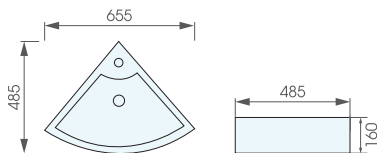

- Lavabo treo tường
- Kích thước: 410x410x150mm
- Giá: **2.530.000 đ**

AT4583A

- Lavabo treo tường
- Kích thước: 620x445x170mm
- Giá: **2.640.000 đ**

AT4243

- Lavabo treo tường (hoặc đặt bàn)
- Kích thước: 465x465x160mm
- Giá: **2.640.000 đ**

LAVABO TREO TƯỜNG

AT2829

- Lavabo treo tường
- Kích thước: 400x370x175mm
- Giá: **1.100.000 đ**

AT01

- Lavabo treo tường
- KT: 465x325x195mm
- Giá: **1.540.000 đ**

AT4053

- Lavabo treo tường
- KT: 655x485x160mm
- Giá: **2.970.000 đ**