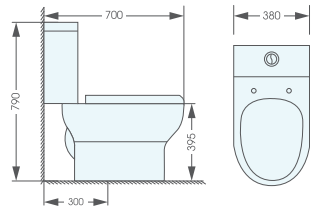

AT1635

- Bàn cầu 1 khối
- Nắp đóng êm, chất liệu nhựa UF
- Hệ thống xả siphon
- Chế độ xả tiết kiệm nước 3/6 lít
- Kích thước: 700x370x800mm
- Tầm xả: 300mm
- Giá: **9.900.000 đ**

AT541

- Bàn cầu 1 khối
- Nắp đóng êm
- Hệ thống xả siphon
- Chế độ xả tiết kiệm nước 3/6 lit
- Kích thước: 620x355x695mm
- Tầm xả: 300mm
- Giá: **6.600.000 đ**

BÀN CẦU 2 KHỐI

AT2032

- Bàn cầu 2 khối
- Nắp đóng êm
- Hệ thống xả washdown
- Chế độ xả tiết kiệm nước 3/6 lit
- Kích thước: 680x355x735mm
- Tầm xả: 300mm
- Giá: **4.400.000 đ**

AT8857

- Bàn cầu 2 khối
- Nắp đóng êm, chất liệu nhựa UF
- Hệ thống xả washdown
- Chế độ xả tiết kiệm nước 3/6 lit
- Kích thước: 700x380x790mm
- Tầm xả: 300mm
- Giá: **5.500.000 đ**

AT2112

- Bàn cầu 2 khối
- Nắp đóng êm
- Hệ thống xả washdown
- Chế độ xả tiết kiệm nước 3/6 lit
- Kích thước: 645x380x720mm
- Tầm xả: 300mm
- Giá: **3.960.000 đ**

BÀN CẦU TREO TƯỜNG

AT2155W

- Bàn cầu treo tường
- Nắp đóng êm, chất liệu nhựa UF
- Chế độ xả tiết kiệm nước 3/6 lít
- Kích thước: 550x360x350mm
- Giá: **6.600.000 đ**