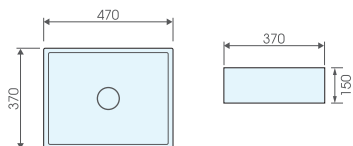

AT4065

- Lavabo đặt trên bàn
- Kích thước: 490x385x160mm
- Giá: **2.420.000 đ**

AT1041

- Lavabo đặt trên bàn
- Kích thước: 460x390x165mm
- Giá: **2.640.000 đ**

AT4140

- Lavabo đặt trên bàn
- Kích thước: 505x505x115mm
- Giá: **2.420.000 đ**

LAVABO ĐẶT TRÊN BÀN

AT40307

- Lavabo đặt trên bàn
- Kích thước: 430x430x130mm
- Giá: **2.640.000 đ**

AT40308

- Lavabo đặt trên bàn
- Kích thước: 500x405x120mm
- Giá: **2.640.000 đ**

AT4165

- Lavabo đặt trên bàn
- Kích thước: 515x515x135mm
- Giá: **2.860.000 đ**

AT4570

- Lavabo đặt trên bàn
- Kích thước: 415x415x160mm
- Giá: **2.860.000 đ**

* Giá lavabo chưa bao gồm vòi nước và bộ xả

LAVABO ĐẶT TRÊN BÀN

AT4034A

- Lavabo đặt trên bàn
- Kích thước: 500x445x160mm
- Giá: **2.860.000 đ**

AT4158

- Lavabo đặt trên bàn
- Kích thước: 470x370x150mm
- Giá: **2.860.000 đ**

AT4040

- Lavabo đặt trên bàn
- Kích thước: 465x465x140mm
- Giá: **2.970.000 đ**

AT4104

- Lavabo đặt trên bàn
- Kích thước: 460x460x140mm
- Giá: **2.860.000 đ**