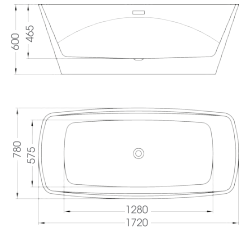

MO-6647B

Bồn tắm nằm đặt sàn

Kích thước: 1650 x 800 x 580mm

Trọng lượng: 43kg

Dung tích: 285 lít

Giá: **36.300.000đ**