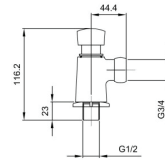

AT1126

- Vòi bán tự động âm tường
- Giá: **1.320.000 đ**