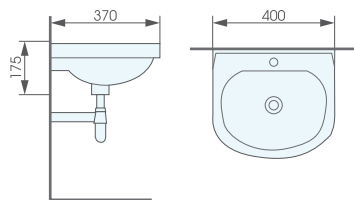

AT4969-800

- Kích thước: 815x470x170mm
- Giá: **3.960.000 đ**

* Giá lavabo chưa bao gồm vòi nước và bộ xả

LAVABO TREO TƯỜNG

AT414

- Lavabo treo tường
- Kích thước: 510x360x120mm
- Giá: **1.980.000 đ**

AT1001

- Lavabo treo tường
- Kích thước: 410x410x150mm
- Giá: **2.530.000 đ**

AT4583A

- Lavabo treo tường
- Kích thước: 620x445x170mm
- Giá: **2.640.000 đ**

AT4243

- Lavabo treo tường (hoặc đặt bàn)
- Kích thước: 465x465x160mm
- Giá: **2.640.000 đ**

LAVABO TREO TƯỜNG

AT2829

- Lavabo treo tường
- Kích thước: 400x370x175mm
- Giá: **1.100.000 đ**

AT01

- Lavabo treo tường
- KT: 465x325x195mm
- Giá: **1.540.000 đ**

AT4053

- Lavabo treo tường
- KT: 655x485x160mm
- Giá: **2.970.000 đ**