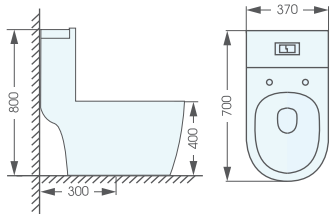

BÀN CẦU 1 KHỐI

AT8867 NEW ARRIVAL

- Bàn cầu 1 khối
- Nắp đóng êm, chất liệu nhựa UF
- Hệ thống xả siphon
- Chế độ xả tiết kiệm nước 2,8/4 lít
- Kích thước: 665x395x720mm
- Tầm xả: 300mm
- Giá: **7.920.000 đ**

AT8098

- Bàn cầu 1 khối
- Nắp đóng êm, chất liệu nhựa UF
- Hệ thống xả siphon
- Chế độ xả tiết kiệm nước 3/6 lít
- Kích thước: 710x390x780mm
- Tầm xả: 300mm
- Giá: **7.920.000 đ**

AT8869

- Bàn cầu 1 khối
- Nắp đóng êm, chất liệu nhựa UF
- Hệ thống xả siphon
- Chế độ xả tiết kiệm nước 3/6 lít
- Kích thước: 660x360x805mm
- Tầm xả: 300mm
- Giá: **8.800.000 đ**

AT1635

- Bàn cầu 1 khối
- Nắp đóng êm, chất liệu nhựa UF
- Hệ thống xả siphon
- Chế độ xả tiết kiệm nước 3/6 lít
- Kích thước: 700x370x800mm
- Tầm xả: 300mm
- Giá: **9.900.000 đ**

AT541

- Bàn cầu 1 khối
- Nắp đóng êm
- Hệ thống xả siphon
- Chế độ xả tiết kiệm nước 3/6 lit
- Kích thước: 620x355x695mm
- Tầm xả: 300mm
- Giá: **6.600.000 đ**