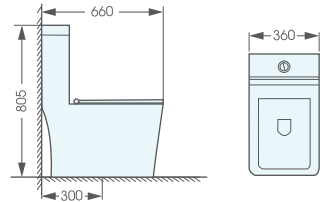

AT2177

- Bàn cầu 1 khối
- Nắp đóng êm, chất liệu nhựa UF
- Hệ thống xả siphon
- Chế độ xả tiết kiệm nước 3/6 lít
- Kích thước: 705x420x640mm
- Tầm xả: 300mm
- Giá: **7.700.000 đ**

AT8866

- Bàn cầu 1 khối
- Nắp đóng êm, chất liệu nhựa UF
- Hệ thống xả siphon
- Chế độ xả tiết kiệm nước 2,8/4 lít
- Kích thước: 685x395x785mm
- Tầm xả: 300mm
- Giá: **7.700.000 đ**

BÀN CẦU 1 KHỐI

AT8867 NEW ARRIVAL

- Bàn cầu 1 khối
- Nắp đóng êm, chất liệu nhựa UF
- Hệ thống xả siphon
- Chế độ xả tiết kiệm nước 2,8/4 lít
- Kích thước: 665x395x720mm
- Tầm xả: 300mm
- Giá: **7.920.000 đ**

AT8098

- Bàn cầu 1 khối
- Nắp đóng êm, chất liệu nhựa UF
- Hệ thống xả siphon
- Chế độ xả tiết kiệm nước 3/6 lít
- Kích thước: 710x390x780mm
- Tầm xả: 300mm
- Giá: **7.920.000 đ**

AT8869

- Bàn cầu 1 khối
- Nắp đóng êm, chất liệu nhựa UF
- Hệ thống xả siphon
- Chế độ xả tiết kiệm nước 3/6 lít
- Kích thước: 660x360x805mm
- Tầm xả: 300mm
- Giá: **8.800.000 đ**