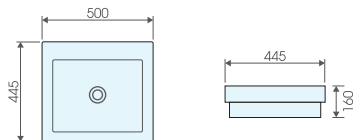

AT4065

- Lavabo đặt trên bàn
- Kích thước: 490x385x160mm
- Giá: **2.420.000 đ**

AT1041

- Lavabo đặt trên bàn
- Kích thước: 460x390x165mm
- Giá: **2.640.000 đ**

AT4140

- Lavabo đặt trên bàn
- Kích thước: 505x505x115mm
- Giá: **2.420.000 đ**

LAVABO ĐẶT TRÊN BÀN

AT40307

- Lavabo đặt trên bàn
- Kích thước: 430x430x130mm
- Giá: **2.640.000 đ**

AT40308

- Lavabo đặt trên bàn
- Kích thước: 500x405x120mm
- Giá: **2.640.000 đ**

AT4165

- Lavabo đặt trên bàn
- Kích thước: 515x515x135mm
- Giá: **2.860.000 đ**

AT4570

- Lavabo đặt trên bàn
- Kích thước: 415x415x160mm
- Giá: **2.860.000 đ**

* Giá lavabo chưa bao gồm vòi nước và bộ xả

LAVABO ĐẶT TRÊN BÀN

AT4034A

- Lavabo đặt trên bàn
- Kích thước: 500x445x160mm
- Giá: **2.860.000 đ**

AT4158

- Lavabo đặt trên bàn
- Kích thước: 470x370x150mm
- Giá: **2.860.000 đ**

AT4040

- Lavabo đặt trên bàn
- Kích thước: 465x465x140mm
- Giá: **2.970.000 đ**

AT4104

- Lavabo đặt trên bàn
- Kích thước: 460x460x140mm
- Giá: **2.860.000 đ**