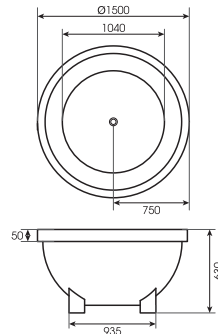

MO-6657B

Bồn tắm nằm đặt sàn

Kích thước: 1720 x 780 x 600mm

Trọng lượng: 50kg

Dung tích: 310 lít

Giá: **36.300.000đ**

MO-6647B

Bồn tắm nằm đặt sàn

Kích thước: 1650 x 800 x 580mm

Trọng lượng: 43kg

Dung tích: 285 lít

Giá: **36.300.000đ**

M20808

Bồn tắm nằm hình tròn

Kích thước: Ø1500 x 630mm

Trọng lượng: 40kg

Dung tích: 270 lít

Giá: **39.600.000đ**

* Có búng che