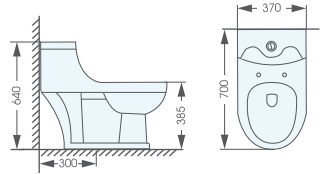

BÀN CẦU 1 KHỐI

AT1177

- Bàn cầu 1 khối
- Nắp đóng êm, chất liệu nhựa UF
- Hệ thống xả Washdown
- Chế độ xả nước 3/6 lít
- Kích thước: 680x350x715mm
- Tắm xả: 300mm
- Giá: **6.930.000 đ**

AT1692

- Bàn cầu 1 khối
- Nắp đóng êm
- Hệ thống xả siphon
- Chế độ xả tiết kiệm nước 3/6 lít
- Kích thước: 680x375x770mm
- Tắm xả: 300mm
- Giá: **6.930.000 đ**

AT518

- Bàn cầu 1 khối
- Nắp đóng êm
- Hệ thống xả siphon
- Chế độ xả tiết kiệm nước 3/6 lít
- Kích thước: 705x375x790mm
- Tắm xả: 300mm
- Giá: **6.930.000 đ**

AT1084S

- Bàn cầu 1 khối
- Nắp đóng êm, chất liệu nhựa UF
- Hệ thống xả siphon
- Chế độ xả tiết kiệm nước 3/6 lít
- Kích thước: 725x380x790mm
- Tắm xả: 300mm
- Giá: **6.930.000 đ**

BÀN CẦU 1 KHỐI

AT2156

- Bàn cầu 1 khối
- Nắp đóng êm, chất liệu nhựa UF
- Hệ thống xả Washdown
- Chế độ xả tiết kiệm nước 3/6 lít
- Kích thước: 700x370x640mm
- Tầm xả: 300mm
- Giá: **6.600.000 đ**

AT815

- Bàn cầu 1 khối
- Nắp đóng êm, chất liệu nhựa UF
- Hệ thống xả siphon
- Chế độ xả nước 6 lít
- Kích thước: 670x425x690mm
- Tầm xả: 300mm
- Giá: **7.700.000 đ**