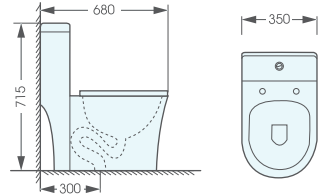

94 KHÁCH HÀNG TIÊU BIỂU

96 HỆ THỐNG SHOWROOM HỆ THỐNG ĐẠI LÝ

ĐẶC ĐIỂM SẢN PHẨM SỬ ATMOR

- Sứ được nung ở nhiệt độ 1200°C trên lò nung băng chuyển HEIMSOTH dài 120m theo công nghệ tối tân của Đức.
- Sản phẩm được chứng nhận có độ chống nứt và chống thấm thấu theo tiêu chuẩn Châu Âu.
- Bề mặt sứ được phủ lớp men trắng sáng, ngăn bám bẩn, vi khuẩn, ngăn nấm mốc bám bề mặt và dễ dàng cho việc vệ sinh.
- Sứ dụng bộ xả WDI tiêu chuẩn USA
- Đạt chứng nhận chất lượng sản xuất của: NFS (USA), WELS (Australia), CE (Europe), C-JPC (USA), DVGW (Germany).

BÀN CẦU 1 KHỐI

AT1177

- Bàn cầu 1 khối
- Nắp đóng êm, chất liệu nhựa UF
- Hệ thống xả Washdown
- Chế độ xả nước 3/6 lít
- Kích thước: 680x350x715mm
- Tắm xả: 300mm
- Giá: **6.930.000 đ**

AT1692

- Bàn cầu 1 khối
- Nắp đóng êm
- Hệ thống xả siphon
- Chế độ xả tiết kiệm nước 3/6 lít
- Kích thước: 680x375x770mm
- Tắm xả: 300mm
- Giá: **6.930.000 đ**