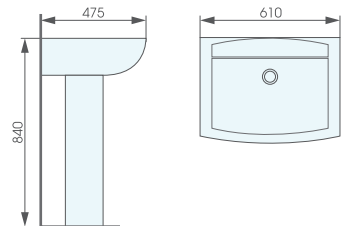

BỘ TỦ GỖ LAVABO CHICAGO

Tủ gỗ Chicago (Kt: 755x458x580mm)	4.400.000 đ
Lavabo (BC0804-801: 800x475x240mm)	4.400.000 đ
Giá trọn bộ	8.800.000 đ

AT4289A

■ Lavabo âm bản

BỘ TỦ GỖ LAVABO ATMOR (CỬA MỞ)

Bộ tủ gỗ (Kt: 800x600x540mm)	2.860.000 đ
Mặt đá marble	2.860.000 đ
Cặp tay nắm inox	550.000 đ
Lavabo (AT4289A: 530x400x160mm)	2.640.000 đ
Giá trọn bộ	8.910.000 đ

LAVABO CHÂN TREO

AT212

- Lavabo chân treo
- Kích thước: 520x445x440mm
- Giá: **2.530.000 đ**

AT3007D

- Lavabo chân treo
- Kích thước: 570x485x425mm
- Giá: **2.860.000 đ**

AT502

- Lavabo chân treo
- Kích thước: 600x420x205mm
- Giá: **3.300.000 đ**

LAVABO CHÂN DÀI

AT3032

- Lavabo chân dài
- Kích thước: 610x475x840mm
- Giá: **3.630.000 đ**

AT257 **NEW ARRIVAL**

- Lavabo đặt trên bàn
- Kích thước: 600x400x150mm
- Giá: **3.630.000 đ**

AT1050 **NEW ARRIVAL**

- Lavabo đặt trên bàn
- Kích thước: 590x390x160mm
- Giá: **3.630.000 đ**

AT7022 **NEW ARRIVAL**

- Lavabo đặt trên bàn
- Kích thước: 480x370x130mm
- Giá: **2.970.000 đ**

LAVABO ĐẶT TRÊN BÀN

AT4030

- Lavabo đặt trên bàn
- Kích thước: 400x400x155mm
- Giá: **1.870.000 đ**