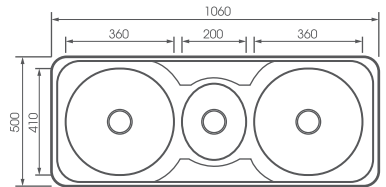

AT-618

- Chậu rửa chén inox 2 hộc
- Bề dày: 1,1mm
- Kích thước: 1060x500x220mm
- Kích thước cắt đá: 1040x480mm
- Giá: **6.930.000 đ**