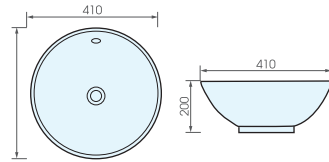

AT4158

- Lavabo đặt trên bàn
- Kích thước: 470x370x150mm
- Giá: **2.860.000 đ**

AT4040

- Lavabo đặt trên bàn
- Kích thước: 465x465x140mm
- Giá: **2.970.000 đ**

AT4104

- Lavabo đặt trên bàn
- Kích thước: 460x460x140mm
- Giá: **2.860.000 đ**

LAVABO ĐẶT TRÊN BÀN

AT037

- Lavabo đặt trên bàn
- Kích thước: 380x380x130mm
- Giá: **2.640.000 đ**

AT4565

- Lavabo đặt trên bàn
- Kích thước: 480x380x130mm
- Giá: **2.970.000 đ**

AT4129

- Lavabo đặt trên bàn
- Kích thước: 410x410x200mm
- Giá: **2.530.000 đ**