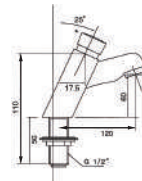

AT1109

- Vòi lavabo bán tự động
- Giá: **1.320.000 đ**