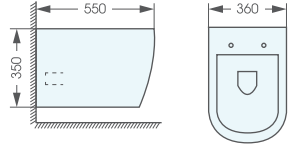

BÀN CẦU 2 KHỐI

AT2032

- Bàn cầu 2 khối
- Nắp đóng êm
- Hệ thống xả washdown
- Chế độ xả tiết kiệm nước 3/6 lit
- Kích thước: 680x355x735mm
- Tầm xả: 300mm
- Giá: **4.400.000 đ**

AT8857

- Bàn cầu 2 khối
- Nắp đóng êm, chất liệu nhựa UF
- Hệ thống xả washdown
- Chế độ xả tiết kiệm nước 3/6 lit
- Kích thước: 700x380x790mm
- Tầm xả: 300mm
- Giá: **5.500.000 đ**

AT2112

- Bàn cầu 2 khối
- Nắp đóng êm
- Hệ thống xả washdown
- Chế độ xả tiết kiệm nước 3/6 lit
- Kích thước: 645x380x720mm
- Tầm xả: 300mm
- Giá: **3.960.000 đ**

BÀN CẦU TREO TƯỜNG

AT2155W

- Bàn cầu treo tường
- Nắp đóng êm, chất liệu nhựa UF
- Chế độ xả tiết kiệm nước 3/6 lít
- Kích thước: 550x360x350mm
- Giá: **6.600.000 đ**