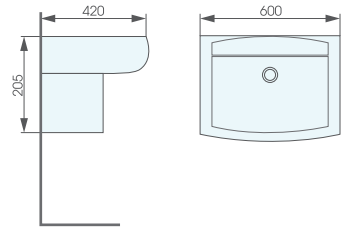

BỘ TỦ GỖ LAVABO CHICAGO

Tủ gỗ Chicago (Kt: 755x458x580mm)	4.400.000 đ
Lavabo (BC0804-801: 800x475x240mm)	4.400.000 đ
Giá trọn bộ	8.800.000 đ

AT4289A

■ Lavabo âm bản

BỘ TỦ GỖ LAVABO ATMOR (CỬA MỞ)

Bộ tủ gỗ (Kt: 800x600x540mm)	2.860.000 đ
Mặt đá marble	2.860.000 đ
Cặp tay nắm inox	550.000 đ
Lavabo (AT4289A: 530x400x160mm)	2.640.000 đ
Giá trọn bộ	8.910.000 đ

LAVABO CHÂN TREO

AT212

- Lavabo chân treo
- Kích thước: 520x445x440mm
- Giá: **2.530.000 đ**

AT3007D

- Lavabo chân treo
- Kích thước: 570x485x425mm
- Giá: **2.860.000 đ**

AT502

- Lavabo chân treo
- Kích thước: 600x420x205mm
- Giá: **3.300.000 đ**

LAVABO CHÂN DÀI

AT3032

- Lavabo chân dài
- Kích thước: 610x475x840mm
- Giá: **3.630.000 đ**

AT257 **NEW ARRIVAL**

- Lavabo đặt trên bàn
- Kích thước: 600x400x150mm
- Giá: **3.630.000 đ**

AT1050 **NEW ARRIVAL**

- Lavabo đặt trên bàn
- Kích thước: 590x390x160mm
- Giá: **3.630.000 đ**

AT7022 **NEW ARRIVAL**

- Lavabo đặt trên bàn
- Kích thước: 480x370x130mm
- Giá: **2.970.000 đ**

LAVABO ĐẶT TRÊN BÀN

AT4030

- Lavabo đặt trên bàn
- Kích thước: 400x400x155mm
- Giá: **1.870.000 đ**