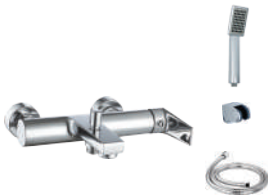

○ IVY

AT91241

- Bộ sen tắm nóng lạnh
- Giá: **4.840.000 đ**

* Bao gồm bộ tay dây gạt AT1613

AT91243

- Bộ vòi lavabo nóng lạnh
- Giá: **4.840.000 đ**

* Chiều cao miệng vòi 100mm

○ TOLA

AT90891

- Bộ sen tắm nóng lạnh
- Giá: **3.300.000 đ**

* Bao gồm bộ tay dây gạt AT12102

AT90893A

- Bộ vòi lavabo nóng lạnh
- Giá: **3.300.000 đ**

* Chiều cao miệng vòi 208mm

○ **STEREO**

AT90911