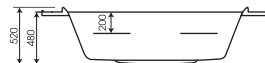

MS-8879A

Bồn tắm nằm lục giác

Kích thước: 520 x 1500 x 1500mm

Giá: **24.200.000đ**

* Không bình che

* Giá bồn tắm nằm chưa bao gồm vòi nước & đã bao gồm bộ xả