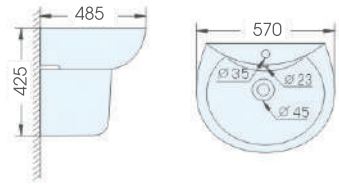

BỘ TỦ GỖ LAVABO CHICAGO

Tủ gỗ Chicago (Kt: 755x458x580mm)	4.400.000 đ
Lavabo (BC0804-801: 800x475x240mm)	4.400.000 đ
Giá trọn bộ	8.800.000 đ

AT4289A

■ Lavabo âm bản

BỘ TỦ GỖ LAVABO ATMOR (CỬA MỞ)

Bộ tủ gỗ (Kt: 800x600x540mm)	2.860.000 đ
Mặt đá marble	2.860.000 đ
Cặp tay nắm inox	550.000 đ
Lavabo (AT4289A: 530x400x160mm)	2.640.000 đ
Giá trọn bộ	8.910.000 đ

LAVABO CHÂN TREO

AT212

- Lavabo chân treo
- Kích thước: 520x445x440mm
- Giá: **2.530.000 đ**

AT3007D

- Lavabo chân treo
- Kích thước: 570x485x425mm
- Giá: **2.860.000 đ**

AT502

- Lavabo chân treo
- Kích thước: 600x420x205mm
- Giá: **3.300.000 đ**

LAVABO CHÂN DÀI

AT3032

- Lavabo chân dài
- Kích thước: 610x475x840mm
- Giá: **3.630.000 đ**

AT257 **NEW ARRIVAL**

- Lavabo đặt trên bàn
- Kích thước: 600x400x150mm
- Giá: **3.630.000 đ**

AT1050 **NEW ARRIVAL**

- Lavabo đặt trên bàn
- Kích thước: 590x390x160mm
- Giá: **3.630.000 đ**

AT7022 **NEW ARRIVAL**

- Lavabo đặt trên bàn
- Kích thước: 480x370x130mm
- Giá: **2.970.000 đ**

LAVABO ĐẶT TRÊN BÀN

AT4030

- Lavabo đặt trên bàn
- Kích thước: 400x400x155mm
- Giá: **1.870.000 đ**