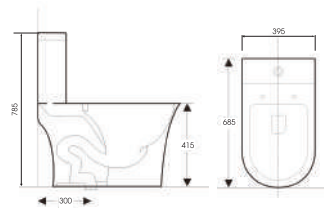

AT518

- Bàn cầu 1 khối
- Nắp đóng êm
- Hệ thống xả siphon
- Chế độ xả tiết kiệm nước 3/6 lít
- Kích thước: 705x375x790mm
- Tắm xả: 300mm
- Giá: **6.930.000 đ**

AT1084S

- Bàn cầu 1 khối
- Nắp đóng êm, chất liệu nhựa UF
- Hệ thống xả siphon
- Chế độ xả tiết kiệm nước 3/6 lít
- Kích thước: 725x380x790mm
- Tắm xả: 300mm
- Giá: **6.930.000 đ**

BÀN CẦU 1 KHỐI

AT2156

- Bàn cầu 1 khối
- Nắp đóng êm, chất liệu nhựa UF
- Hệ thống xả Washdown
- Chế độ xả tiết kiệm nước 3/6 lít
- Kích thước: 700x370x640mm
- Tầm xả: 300mm
- Giá: **6.600.000 đ**

AT815

- Bàn cầu 1 khối
- Nắp đóng êm, chất liệu nhựa UF
- Hệ thống xả siphon
- Chế độ xả nước 6 lít
- Kích thước: 670x425x690mm
- Tầm xả: 300mm
- Giá: **7.700.000 đ**

AT2177

- Bàn cầu 1 khối
- Nắp đóng êm, chất liệu nhựa UF
- Hệ thống xả siphon
- Chế độ xả tiết kiệm nước 3/6 lít
- Kích thước: 705x420x640mm
- Tầm xả: 300mm
- Giá: **7.700.000 đ**

AT8866

- Bàn cầu 1 khối
- Nắp đóng êm, chất liệu nhựa UF
- Hệ thống xả siphon
- Chế độ xả tiết kiệm nước 2,8/4 lít
- Kích thước: 685x395x785mm
- Tầm xả: 300mm
- Giá: **7.700.000 đ**