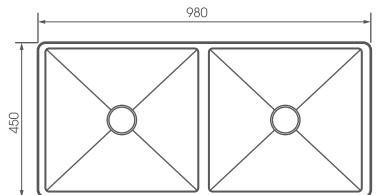

AT-S01

- Chậu rửa chén 2 hộc (âm bàn)
- Bề dày: 1,1mm
- Kt: 980x450x220mm
- Kích thước cắt đá: 933x404mm
- Giá: **13.200.000 đ**