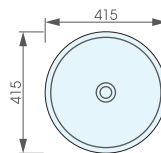

* Giá lavabo chưa bao gồm vòi nước và bộ xả