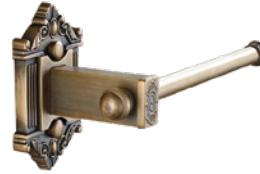

- Gương đặt bàn
- Vật liệu: Inox mạ + đá tự nhiên
- Đường Kính: 18 cm

GC-01 790.000đ

- Thanh treo khăn đơn
- Vật liệu: Đồng thau

GC-02 950.000đ

- Thanh treo khăn đôi
- Vật liệu: Đồng thau

GC-04 620.000đ

- Móc treo giấy kiểu cổ
- Vật liệu: Đồng thau