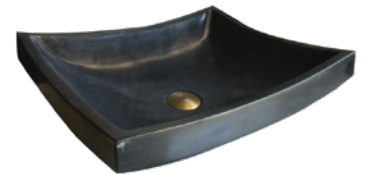

MAR1-18

- Lavabo Đá Tự Nhiên (Pakistan)
- Size: 480x380x110mm
- **3.900.000đ**

MAR1-19

- Lavabo Đá Tự Nhiên (Ấn Độ)
- Size: 400x400x150mm
- **2.990.000đ**

ONYX 1-1

- Lavabo Đá Tự Nhiên (Pakistan)
- Size: 400x400x150mm
- **6.500.000đ**

ONYX 1-2

- Lavabo Đá Tự Nhiên (Pakistan)
- Size: 400x400x150mm
- **6.500.000đ**

ONYX 1-3

- Lavabo Đá Tự Nhiên (Pakistan)
- Size: 400x400x150mm
- **6.500.000đ**

ONYX OVAL 1-1

- Lavabo Đá Tự Nhiên (Pakistan)
- Size: 540x340x150mm
- **7.200.000đ**

ONYX N1

- Lavabo Đá Tự Nhiên (Pakistan)
- Size: 490x400x150mm
- **7.900.000đ**

ONYX R1

- Lavabo Đá Tự Nhiên (Pakistan)
- Size: 490x385x130mm
- **7.200.000đ**

MAR V1

- Lavabo Đá Tự Nhiên (Pakistan)
- Size: 490x410x130mm
- **3.900.000đ**