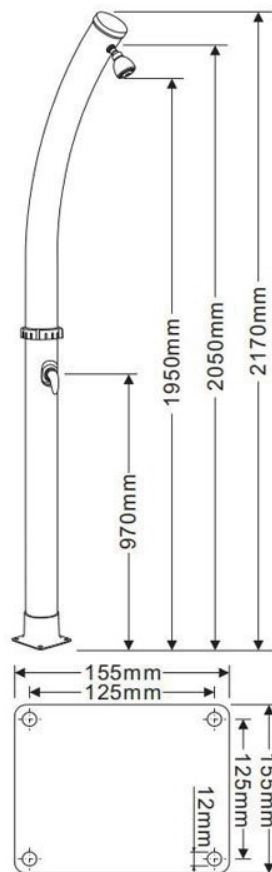

J2121

- Size: 410x410x150mm
- **2.300.000đ**

J2108

- Size: 390x390x150mm
- **1.790.000đ**

J2125

- Size: 410x410x150mm
- **2.300.000đ**

J2122

- Size: 410x410x150mm
- **2.590.000đ**

J2127

- Size: 410x410x150mm
- **2.590.000đ**

J2128

- Size: 410x410x150mm
- **2.590.000đ**

SEN TẮM ĐỨNG

CHO HỒ BƠI

Với kiểu dáng thiết kế hiện đại, thân thiện với môi trường để sử dụng, lắp đặt phù hợp cho hồ bơi, phòng tắm ngoài trời.vvv