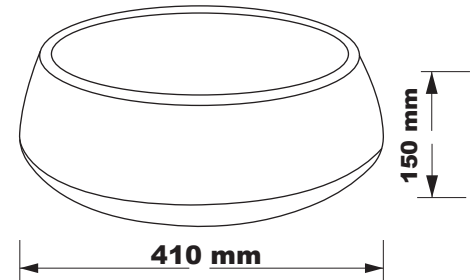

LAVABO

SỨ HOA VĂN

Lavabo sứ hoa văn, phù hợp không gian cổ điển, mang đến không gian phòng tắm mộc mạc gần gũi, gần với thiên nhiên

Bản vẽ kỹ thuật