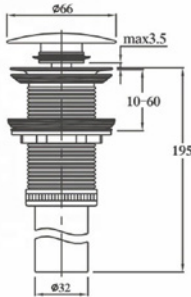

DGC 1-2

DGC 1-1

Màu Nâu
440.000đ

DGC 1-2

Màu Vàng
440.000đ

DGC 1-3

Đồng Thau
390.000đ

DGC 1-5

Màu Đen
420.000đ

Đầu xả lavabo
440.000đ