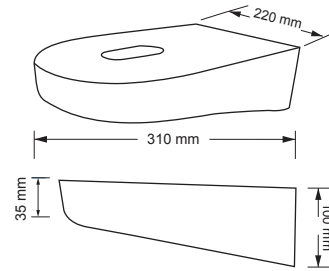

GC-23 660.000đ

- Kệ giấy
- Vật liệu: Đồng thau

CHÂN KỆ LAVABO

Chân Đặt Lavabo

Vật liệu: Sắt mỹ thuật đúc
GIÁ: 1.690.000

Bản vẽ kỹ thuật

**KỆ LAVABO
LOẠI SỬ
DỤNG VÒI
ÂM TƯỜNG**

Mặt gỗ tự nhiên
Giá: 1.400.000đ