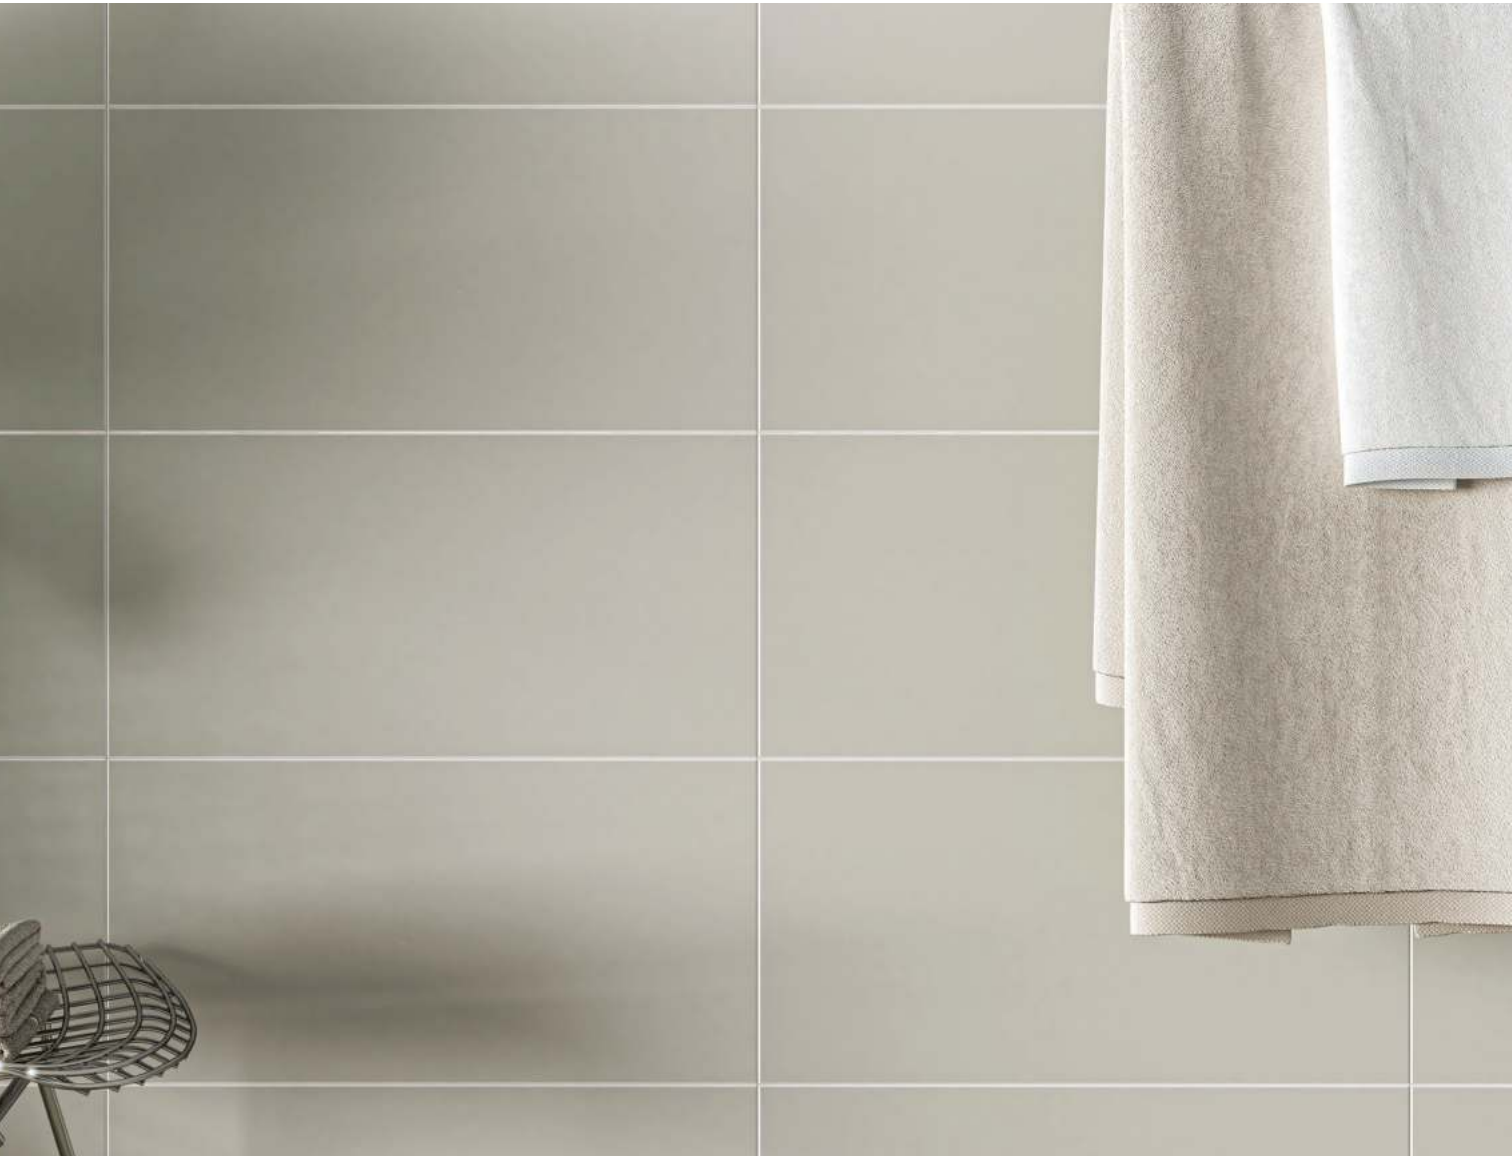

KÍCH THƯỚC/ SIZE: 30X60 CM

3060VICTORIA006

HOA VĂN: VÂN ĐÁ
Texture: Stone

MÀU SẮC: XÁM
Color: Grey

ĐỘ DÀY: 9,2mm
Thickness: 9,2mm

VICTORIA

ĐẲNG CẤP VƯỢT THỜI GIAN
TIMELESS ELEGANCE

**Hình ảnh chỉ mang tính chất minh họa.
Product image is for illustrative purposes only.