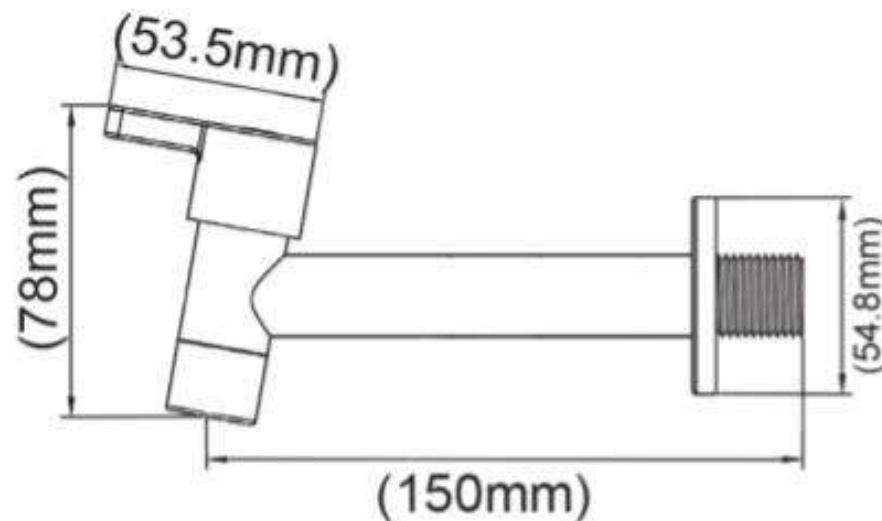

Product Specification

Overall Size (mm)

Cut Out Size (mm)

Mã Hàng / Model : 9013

Mô tả sản phẩm/ *Product Description*: Vòi nước lạnh

Lớp mạ/ *Coating*: Nickel Chrome

Áp lực nước/ *Water pressure*: 0.05MPa ~ 0.5MPa