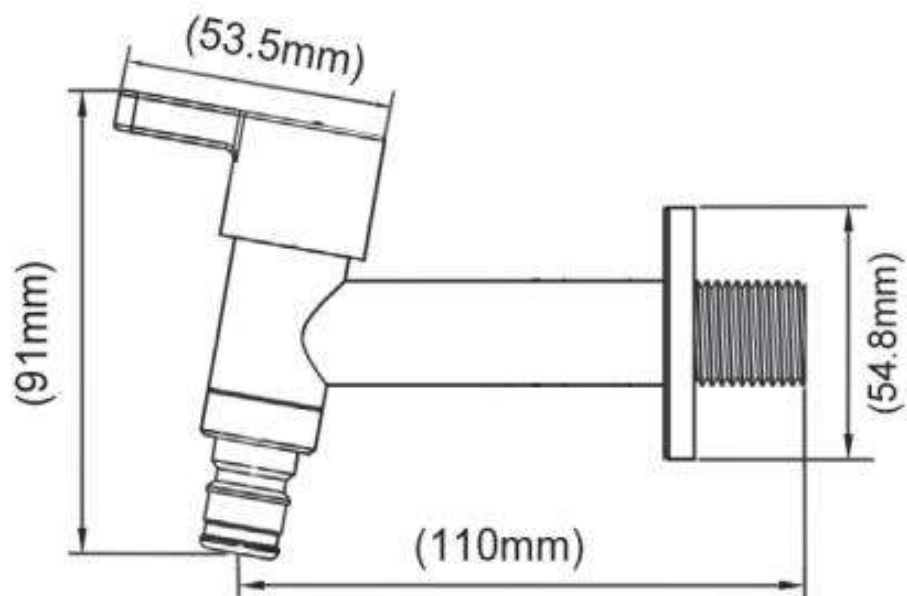

Product Specification

Overall Size (mm)

Cut Out Size (mm)

Mã Hàng / Model : 9014

Mô tả sản phẩm/ *Product Description*: Vòi xả lạnh

Áp lực nước/ *Water pressure*: 0.05MPa ~ 0.75MPa

Lưu lượng/ *Flow* : 8.3L/Min Max.

Lớp mạ/ *Coating*: Nickel Chrome

Chất liệu/ *Material*: Đồng