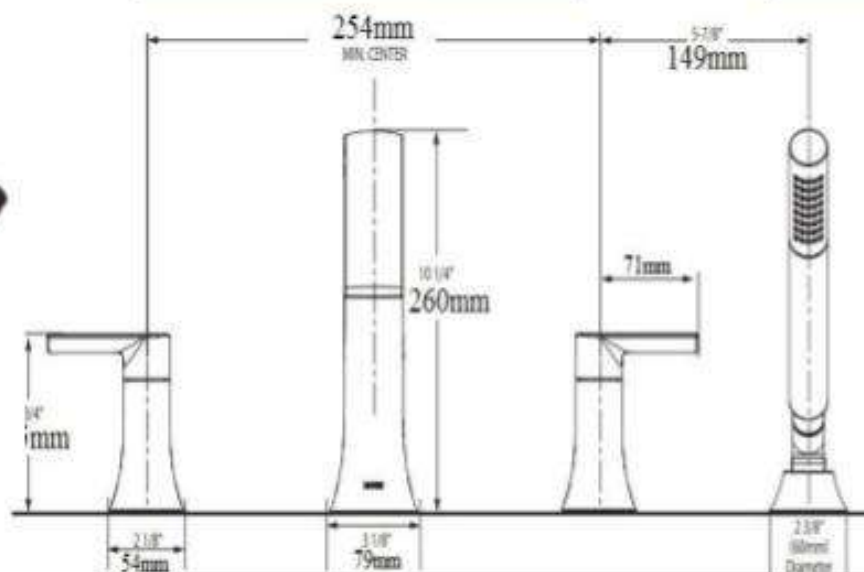

Product Specification

Overall Size (mm)

Cut Out Size (mm)

**Mã Hàng / Model : TS984BL**

Mô tả sản phẩm/ *Product Description*: Vòi xả bồn 4 lỗ

Áp lực nước/ *Water pressure*: 0.05MPa ~ 0.75MPa

Lưu lượng/ *Flow* : 6.65L/Min Max.

Lớp mạ/ *Coating*: Nickel (Matte Black)

Chất liệu/ *Material*: Đồng