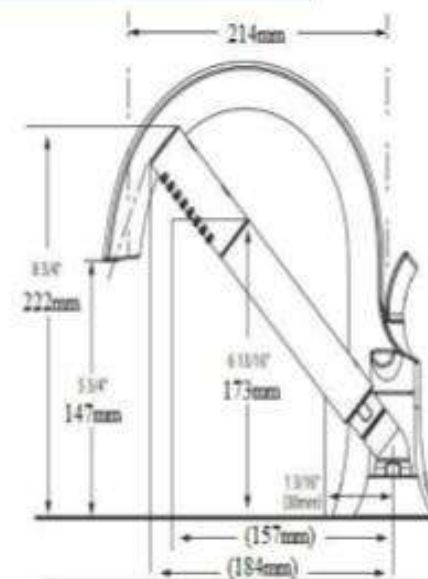

Product Specification

Overall Size (mm)

Cut Out Size (mm)

**Mã Hàng / Model : TS984BL**

Mô tả sản phẩm/ *Product Description*: Vòi xả bồn 4 lỗ

Áp lực nước/ *Water pressure*: 0.05MPa ~ 0.75MPa

Lưu lượng/ *Flow* : 6.65L/Min Max.

Lớp mạ/ *Coating*: Nickel (Matte Black)

Chất liệu/ *Material*: Đồng