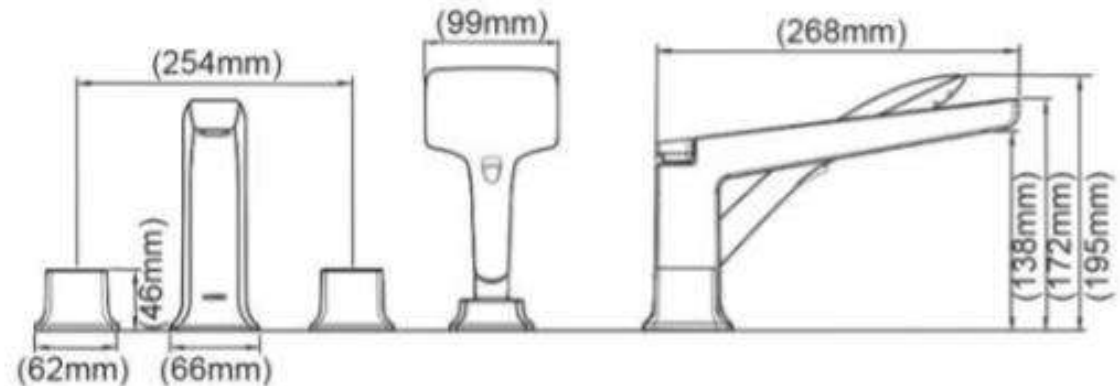

Product Specification

Overall Size (mm)

Cut Out Size (mm)

Mã Hàng / Model : T68272+ R6994A

Mô tả sản phẩm/ *Product Description*: Vòi xả bồn 4 lỗ

Áp lực nước/ *Water pressure*: 0.05MPa ~ 0.75MPa

Lưu lượng/ *Flow* : 6.7L/Min Max.

Lớp mạ/ *Coating*: Nickel Chrome

Chất liệu/ *Material*: Đồng