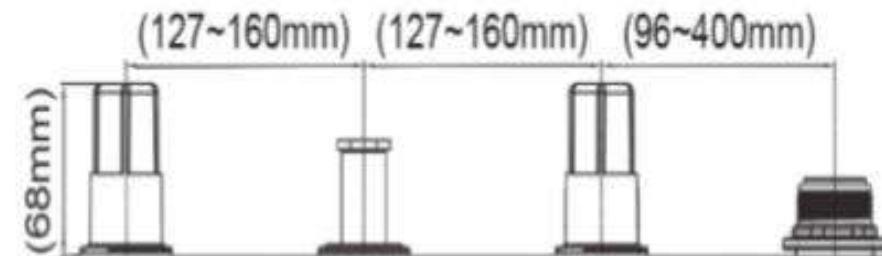

Product Specification

Overall Size (mm)

Cut Out Size (mm)

Mã Hàng / Model : T68272+ R6994A

Mô tả sản phẩm/ *Product Description*: Vòi xả bồn 4 lỗ

Áp lực nước/ *Water pressure*: 0.05MPa ~ 0.75MPa

Lưu lượng/ *Flow* : 6.7L/Min Max.

Lớp mạ/ *Coating*: Nickel Chrome

Chất liệu/ *Material*: Đồng