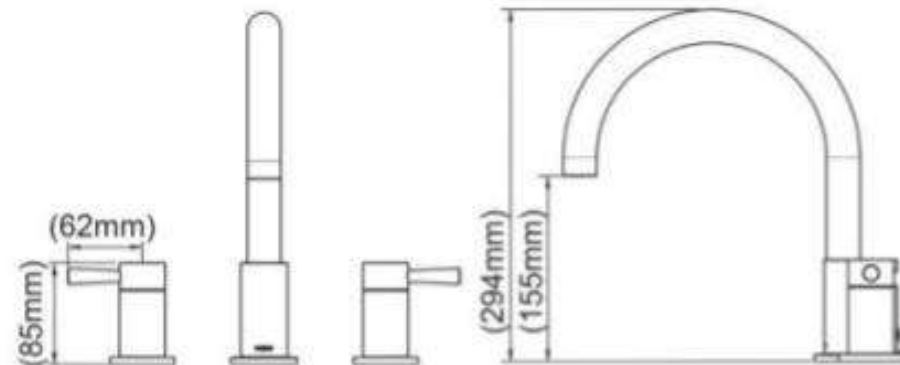

Product Specification

Overall Size (mm)

Cut Out Size (mm)

Mã Hàng / Model : 4875

Mô tả sản phẩm/ *Product Description*: Vòi xả bồn 4 lỗ

Áp lực nước/ *Water pressure*: 0.05MPa ~ 0.75MPa

Lớp mạ/ *Coating*: Nickel Chrome

Chất liệu/ *Material*: Đồng