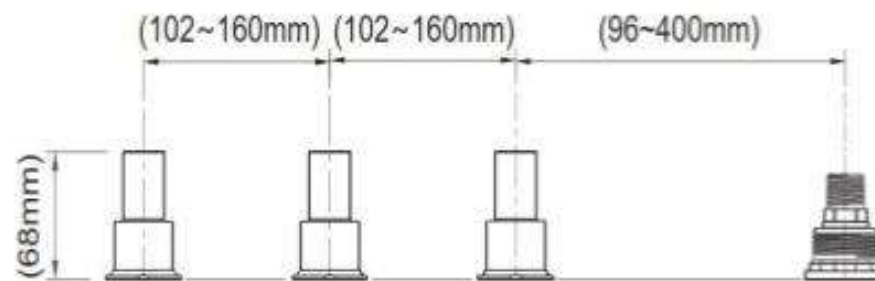

Product Specification

Overall Size (mm)

Cut Out Size (mm)

Mã Hàng / Model : 4875

Mô tả sản phẩm/ *Product Description*: Vòi xả bồn 4 lỗ

Áp lực nước/ *Water pressure*: 0.05MPa ~ 0.75MPa

Lớp mạ/ *Coating*: Nickel Chrome