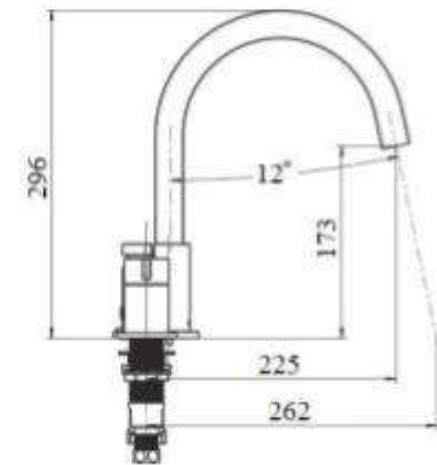

Product Specification

Overall Size (mm)

Cut Out Size (mm)

**Mã Hàng / Model : GC57272**

Mô tả sản phẩm/ *Product Description*: Vòi xả bồn 4 lỗ

Áp lực nước/ *Water pressure*: 0.05MPa ~ 0.75MPa

Lớp mạ/ *Coating*: Nickel Chrome