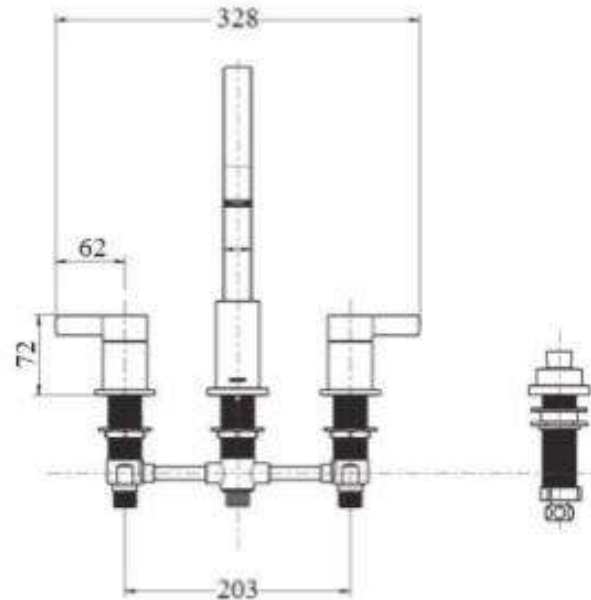

Product Specification

Overall Size (mm)

Cut Out Size (mm)

**Mã Hàng / Model : GC57272**

Mô tả sản phẩm/ *Product Description*: Vòi xả bồn 4 lỗ

Áp lực nước/ *Water pressure*: 0.05MPa ~ 0.75MPa

Lớp mạ/ *Coating*: Nickel Chrome