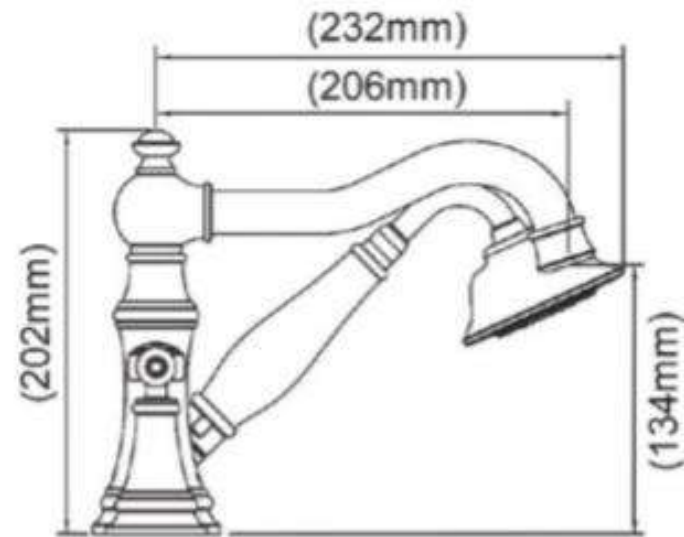

Product Specification

Overall Size (mm)

Cut Out Size (mm)

Mã Hàng / Model : TS21102BN+9792

Mô tả sản phẩm/ *Product Description*: Sen xả bồn 4 lỗ

Áp lực nước/ *Water pressure*: 0.05MPa ~ 0.75MPa

Lưu lượng/ *Flow* : 5.7lít/ phút

Lớp mạ/ *Coating*: Nickel (Matte Gold)

Chất liệu/ *Material*: Đồng