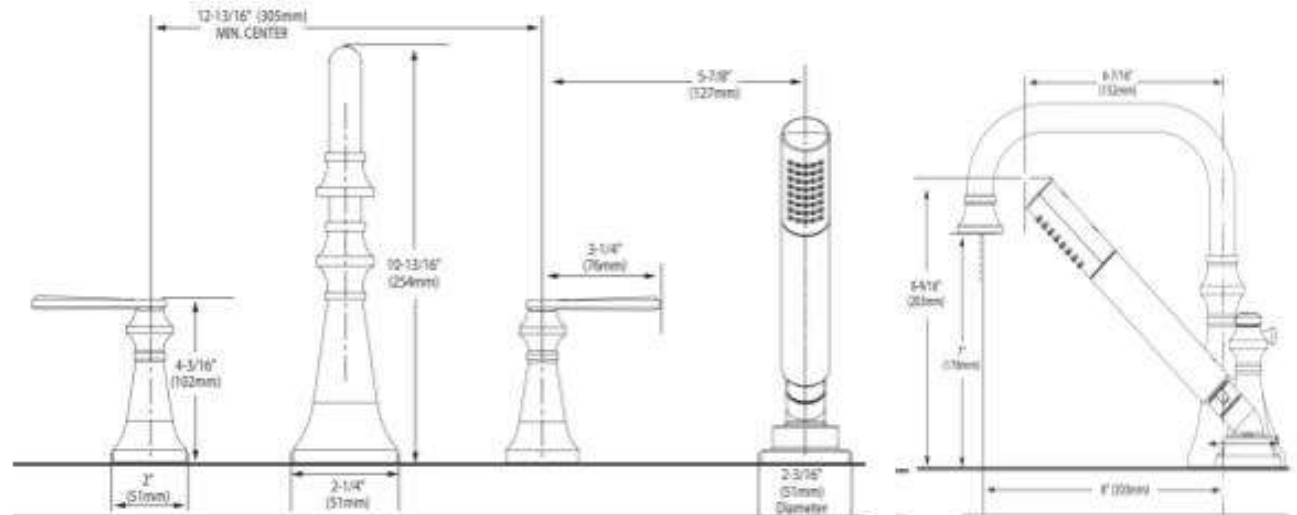

Product Specification

Overall Size (mm)

Cut Out Size (mm)

Mã Hàng / Model : TS44506BG+9792

Mô tả sản phẩm/ *Product Description*: Vòi xả bồn tắm 4 lỗ và phần âm

Lớp mạ/ *Coating*: Brushed Gold

Chất liệu/ *Material*: Đồng