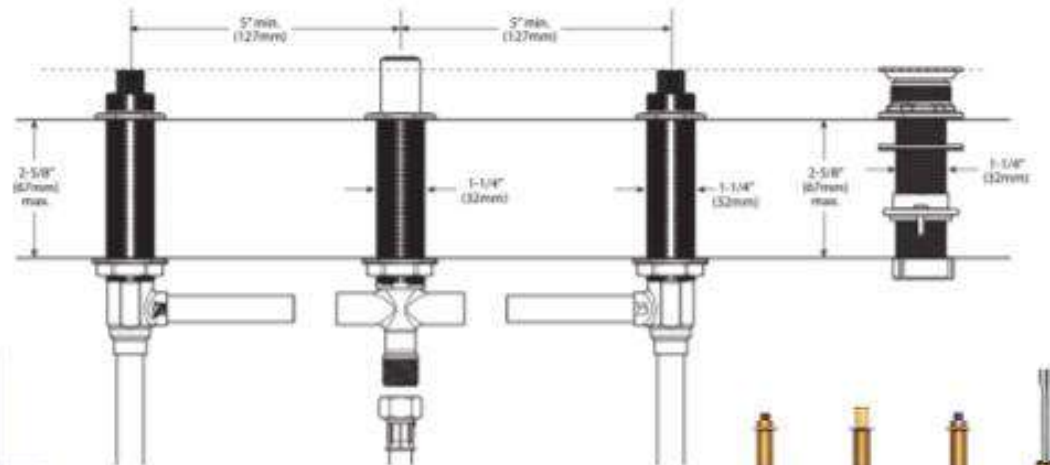

Product Specification

Overall Size (mm)

Cut Out Size (mm)

Mã Hàng / Model : TS44506BG+9792

Mô tả sản phẩm/ *Product Description*: Vòi xả bồn tắm 4 lỗ và phần âm

Lớp mạ/ *Coating*: Brushed Gold

Chất liệu/ *Material*: Đồng