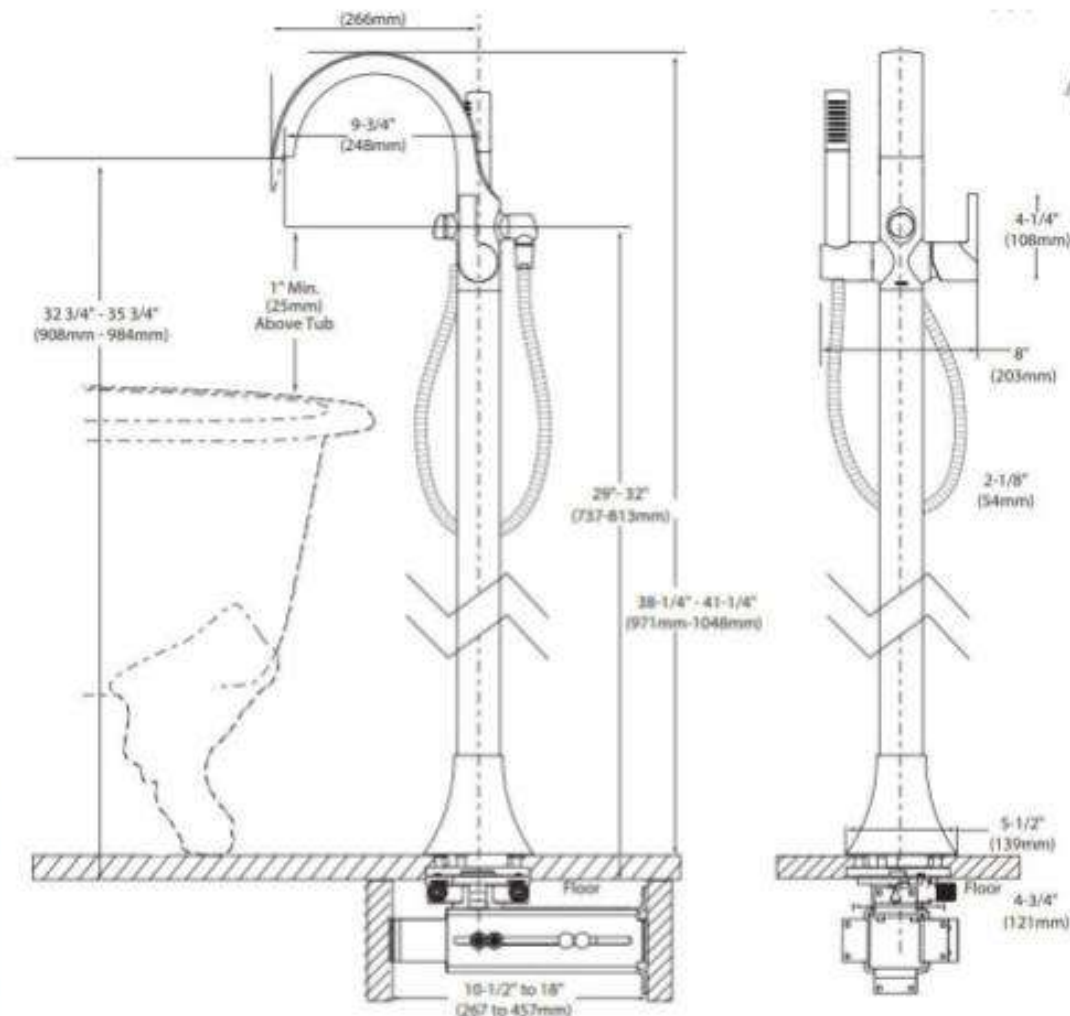

Product Specification

Overall Size (mm)

Cut Out Size (mm)

Mã Hàng / Model : S3105BL

Mô tả sản phẩm/ *Product Description*: Vòi xả bồn

Áp lực nước/ *Water pressure*: 0.05MPa ~ 0.75MPa

Lưu lượng/ *Flow* : 22.7L/Min (0.31MPa)

Lớp mạ/ *Coating*: Nickel (Matte Black)

Chất liệu/ *Material*: Đồng

CRITICAL DIMENSIONS