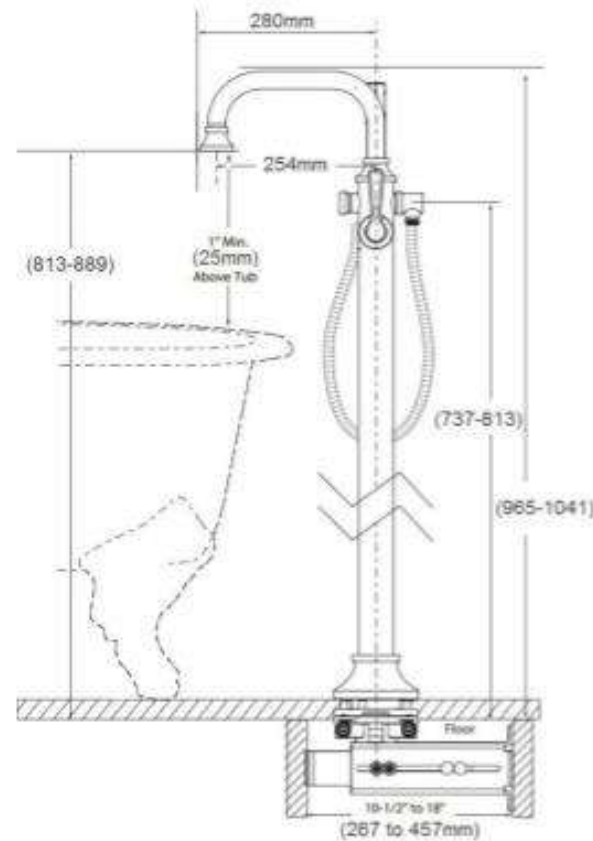

Product Specification

Overall Size (mm)

Cut Out Size (mm)

Mã Hàng / Model :S44507BG+TS50110

Mô tả sản phẩm/ *Product Description*:Vòi bồn tắm
đặt sàn và phần âm

Lớp mạ/ *Coating*: Brushed Gold

Chất liệu/ *Material*: Đồng