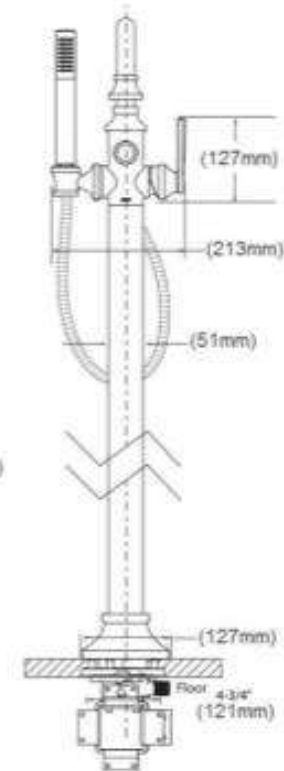

Product Specification

Overall Size (mm)

Cut Out Size (mm)

Mã Hàng / Model :S44507BG+TS50110

Mô tả sản phẩm/ *Product Description*:Vòi bồn tắm
đặt sàn và phần âm

Lớp mạ/ *Coating*: Brushed Gold

Chất liệu/ *Material*: Đồng