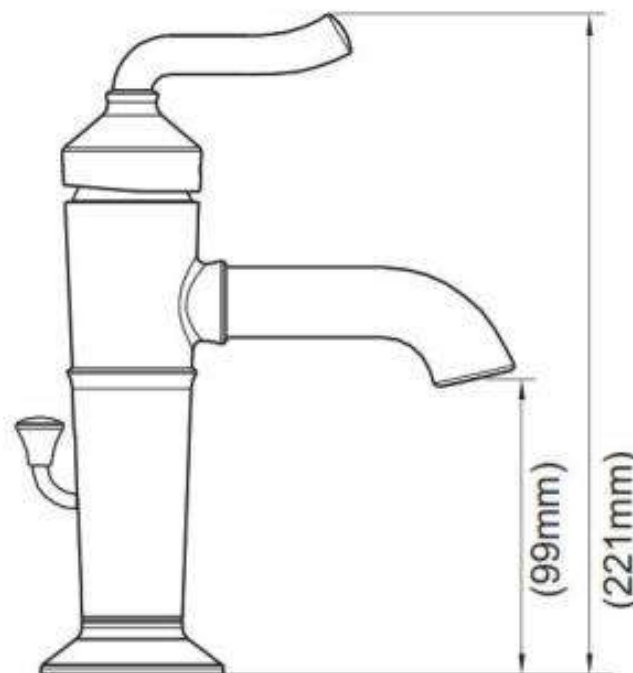

Product Specification

Overall Size (mm)

Cut Out Size (mm)

Mã Hàng / Model :GN16121P

Mô tả sản phẩm/ *Product Description*: Vòi chậu nóng lạnh
Neo-Classical

Áp lực nước/ *Water pressure*: 0.05MPa ~ 0.75MPa

Lớp mạ/ *Coating*: Nickel (Gold)

Chất liệu/ *Material*: Đồng

GN16121P