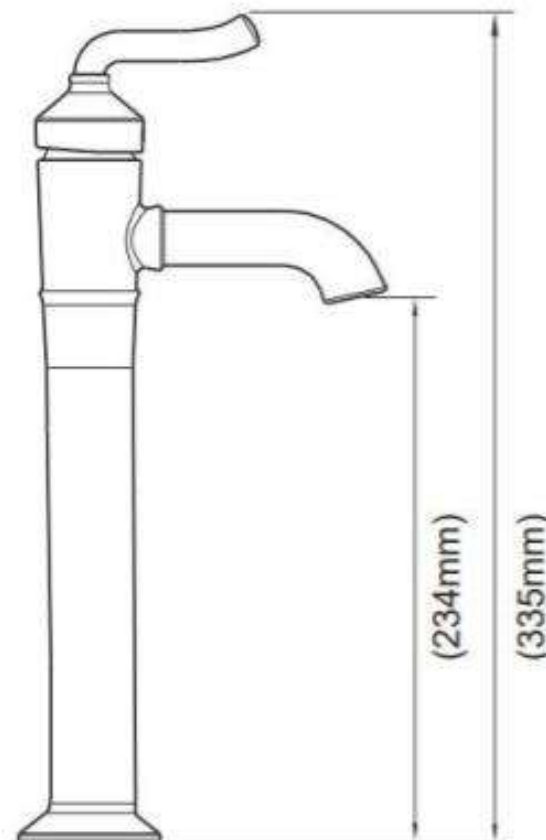

Product Specification

Overall Size (mm)

Cut Out Size (mm)

**Mã Hàng / Model :GN16123**

Mô tả sản phẩm/ *Product Description*: Vòi chậu nóng lạnh

Áp lực nước/ *Water pressure*: 0.05MPa ~ 0.75MPa

Lưu lượng/ *Flow* :

Lớp mạ/ *Coating*: Nickel Chrome

Chất liệu/ *Material*: Đồng

**GN16123**