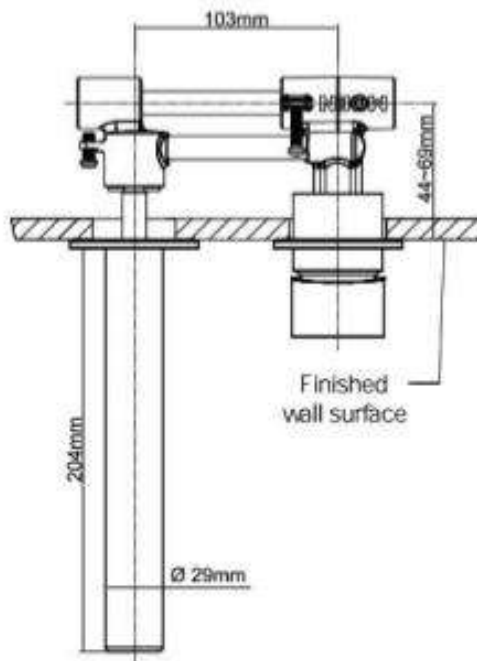

Product Specification

Overall Size (mm)

Cut Out Size (mm)

Mã Hàng / Model : GN57139VN

Mô tả sản phẩm/ *Product Description*: Vòi chậu gắn tường nóng lạnh

Áp lực nước/ *Water pressure*: 0.05MPa ~ 0.75MPa

Lớp mạ/ *Coating*: Nickel Chrome

Chất liệu/ *Material*: Đồng

GN57139VN