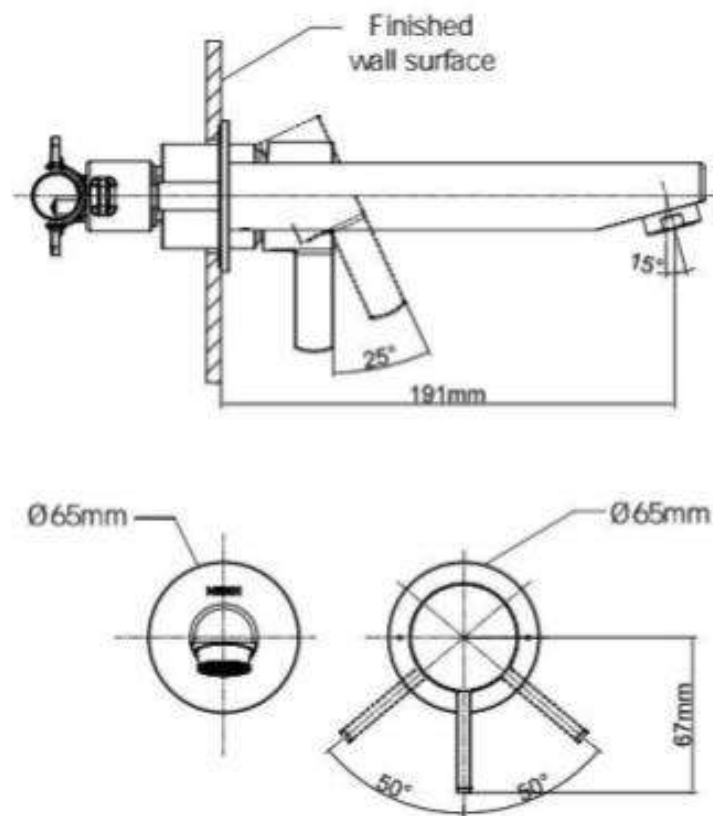

Product Specification

Overall Size (mm)

Cut Out Size (mm)

Mã Hàng / Model : GN57139VN

Mô tả sản phẩm/ *Product Description*: Vòi chậu gắn tường nóng lạnh

Áp lực nước/ *Water pressure*: 0.05MPa ~ 0.75MPa

Lớp mạ/ *Coating*: Nickel Chrome

Chất liệu/ *Material*: Đồng

GN57139VN