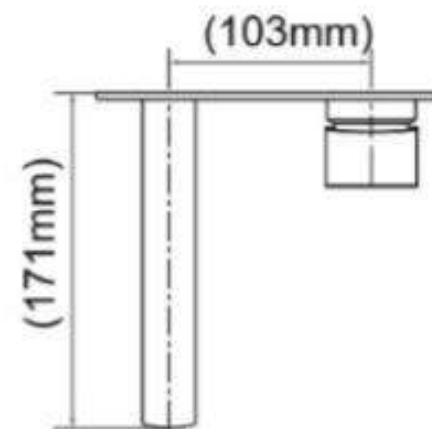

Product Specification

Overall Size (mm)

Cut Out Size (mm)

**Mã Hàng / Model : GN57139L**

Mô tả sản phẩm/ *Product Description*: Vòi chậu gắn tường nóng lạnh

Áp lực nước/ *Water pressure*: 0.05MPa ~ 0.75MPa

Lớp mạ/ *Coating*: Nickel Chrome

Chất liệu/ *Material*: Đồng

**GN57139L**