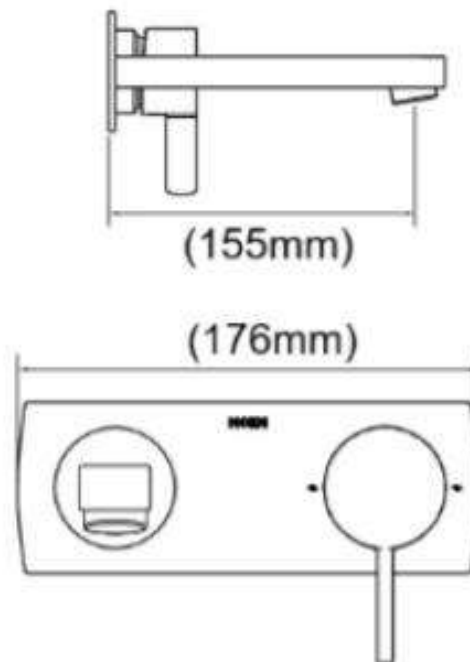

Product Specification

Overall Size (mm)

Cut Out Size (mm)

**Mã Hàng / Model : GN57139L**

Mô tả sản phẩm/ *Product Description*: Vòi chậu gắn tường nóng lạnh

Áp lực nước/ *Water pressure*: 0.05MPa ~ 0.75MPa

Lớp mạ/ *Coating*: Nickel Chrome

Chất liệu/ *Material*: Đồng

**GN57139L**