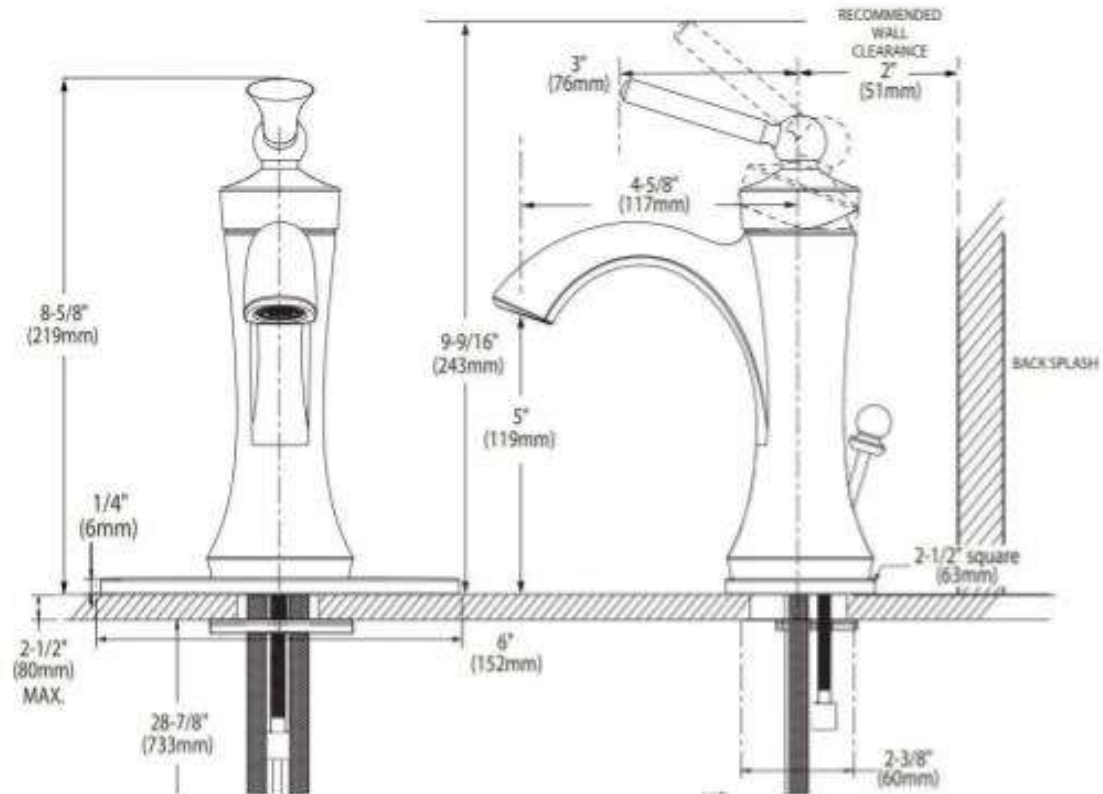

Product Specification

Overall Size (mm)

Cut Out Size (mm)

Mã Hàng / Model : 4500

Mô tả sản phẩm/ *Product Description:* Vòi chậu nóng lạnh

Áp lực nước/ *Water pressure:* 0.05MPa ~ 0.75MPa

Lớp mạ/ *Coating:* Nickel

Chất liệu/ *Material:* Đồng