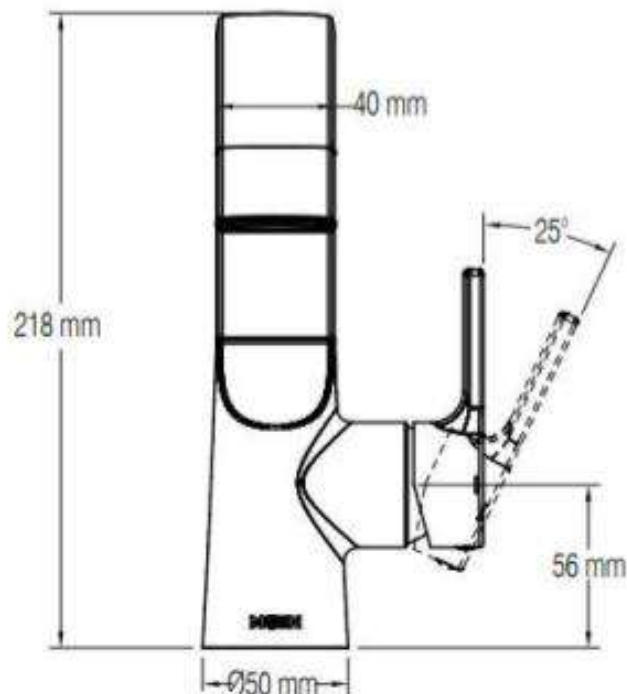

Product Specification

Overall Size (mm)

Cut Out Size (mm)

**Mã Hàng / Model : GN63121SRN**

Mô tả sản phẩm/ *Product Description*: Vòi chậu nóng lạnh

Áp lực nước/ *Water pressure*: 0.05MPa ~ 0.75MPa

Lưu lượng/ *Flow* : 6.0L/min (0.3MPa)

Lớp mạ/ *Coating*: Nickel (Matte Gold)

Chất liệu/ *Material*: Đồng