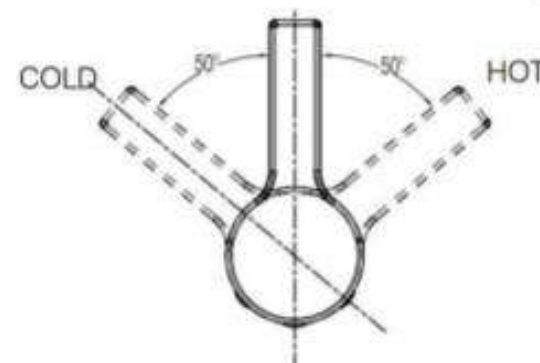

Product Specification

Overall Size (mm)

Cut Out Size (mm)

**Mã Hàng / Model : GN63121SRN**

Mô tả sản phẩm/ *Product Description*: Vòi chậu nóng lạnh

Áp lực nước/ *Water pressure*: 0.05MPa ~ 0.75MPa

Lưu lượng/ *Flow* : 6.0L/min (0.3MPa)

Lớp mạ/ *Coating*: Nickel (Matte Gold)

Chất liệu/ *Material*: Đồng