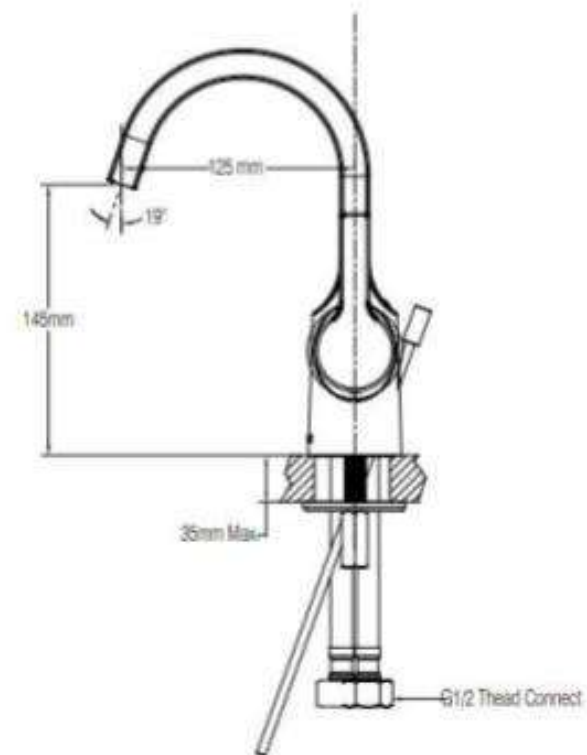

Product Specification

Overall Size (mm)

Cut Out Size (mm)

**Mã Hàng / Model : GN63121SRN**

Mô tả sản phẩm/ *Product Description*: Vòi chậu nóng lạnh

Áp lực nước/ *Water pressure*: 0.05MPa ~ 0.75MPa

Lưu lượng/ *Flow* : 6.0L/min (0.3MPa)

Lớp mạ/ *Coating*: Nickel (Matte Gold)

Chất liệu/ *Material*: Đồng