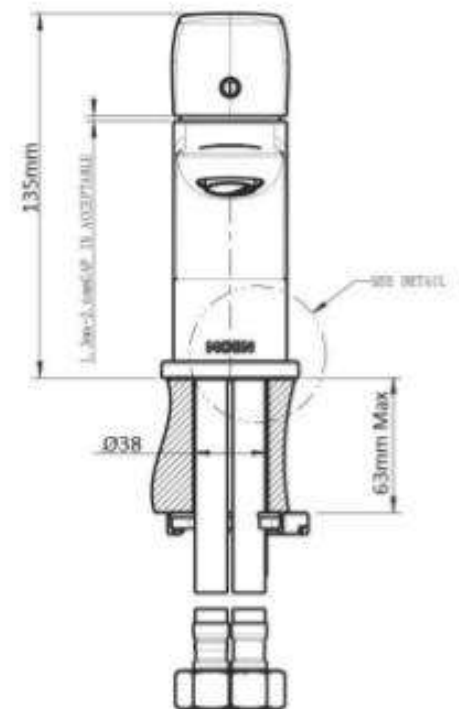

Product Specification

Overall Size (mm)

Cut Out Size (mm)

Mã Hàng / Model :GN10122

Mô tả sản phẩm/ *Product Description*: Vòi chậu nóng lạnh

Áp lực nước/ *Water pressure*: 0.05MPa ~ 0.75MPa

Lớp mạ/ *Coating*: Nickel Chrome

Chất liệu/ *Material*: Đồng

GN10122