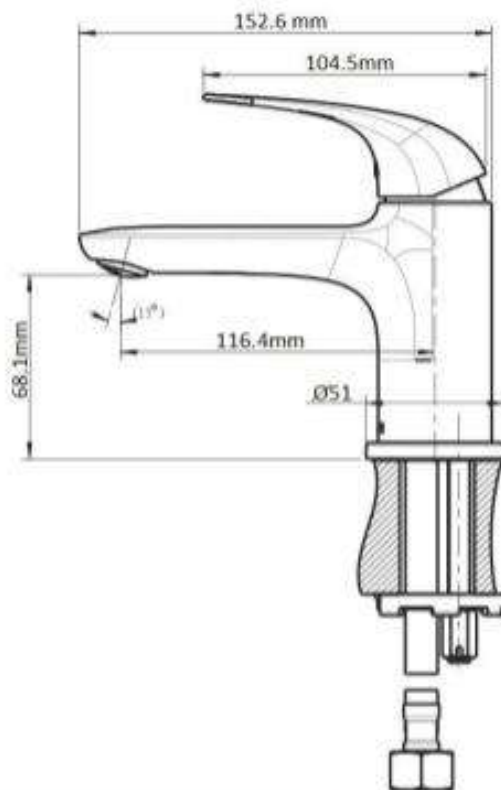

Product Specification

Overall Size (mm)

Cut Out Size (mm)

Mã Hàng / Model :GN10122

Mô tả sản phẩm/ *Product Description*: Vòi chậu nóng lạnh

Áp lực nước/ *Water pressure*: 0.05MPa ~ 0.75MPa

Lớp mạ/ *Coating*: Nickel Chrome

Chất liệu/ *Material*: Đồng

GN10122