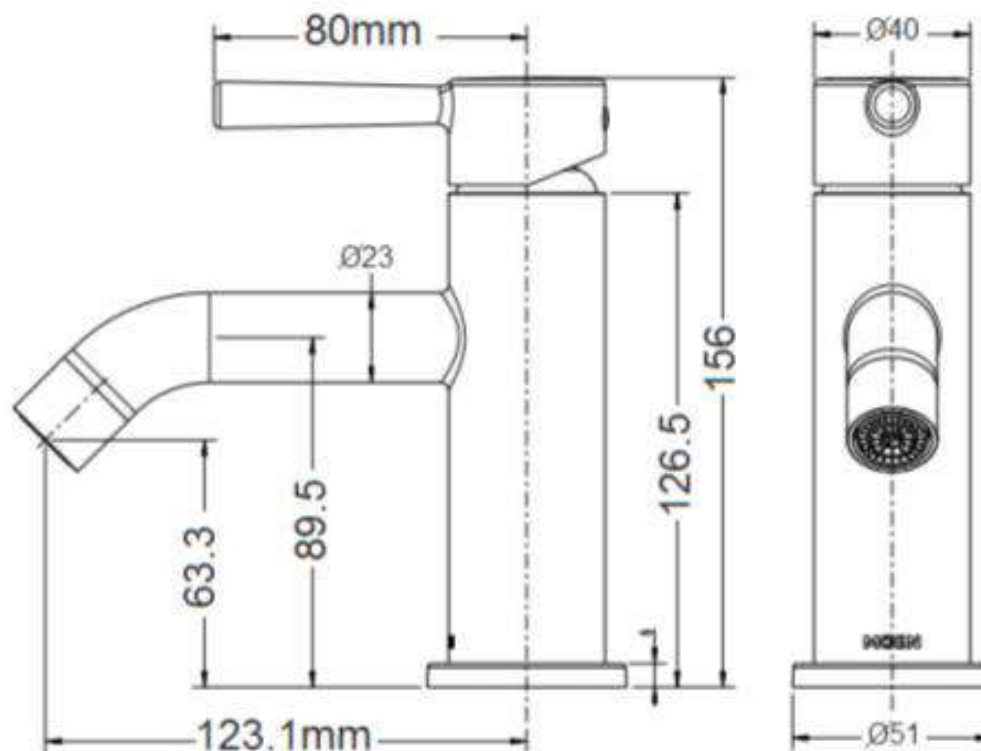

Product Specification

Overall Size (mm)

Cut Out Size (mm)

**Mã Hàng / Model : V14121**

Mô tả sản phẩm/ *Product Description:* Vòi chậu nóng lạnh

Áp lực nước/ *Water pressure:* 0.05MPa ~ 0.75MPa

Lớp mạ/ *Coating:* Nickel Chrome