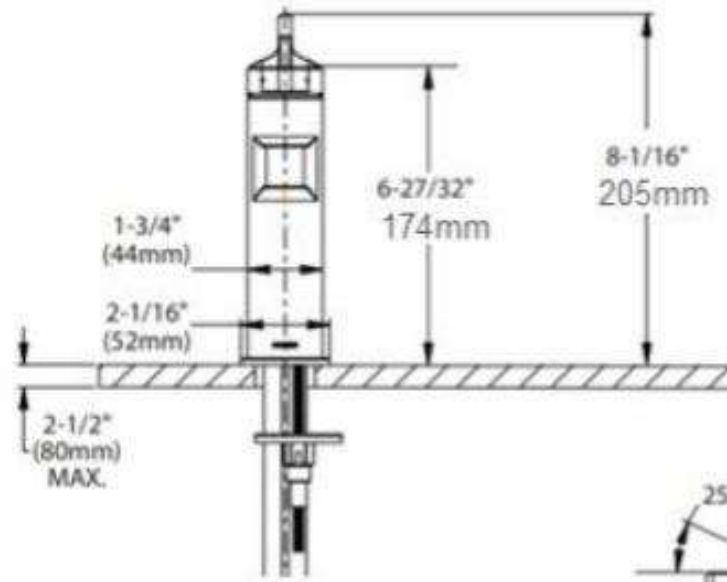

Product Specification

Overall Size (mm)

Cut Out Size (mm)

**Mã Hàng / Model : GN70121**

Mô tả sản phẩm/ *Product Description*: Vòi chậu nóng lạnh

Áp lực nước/ *Water pressure*: 0.05MPa ~ 0.75MPa

Lớp mạ/ *Coating*: Nickel Chrome