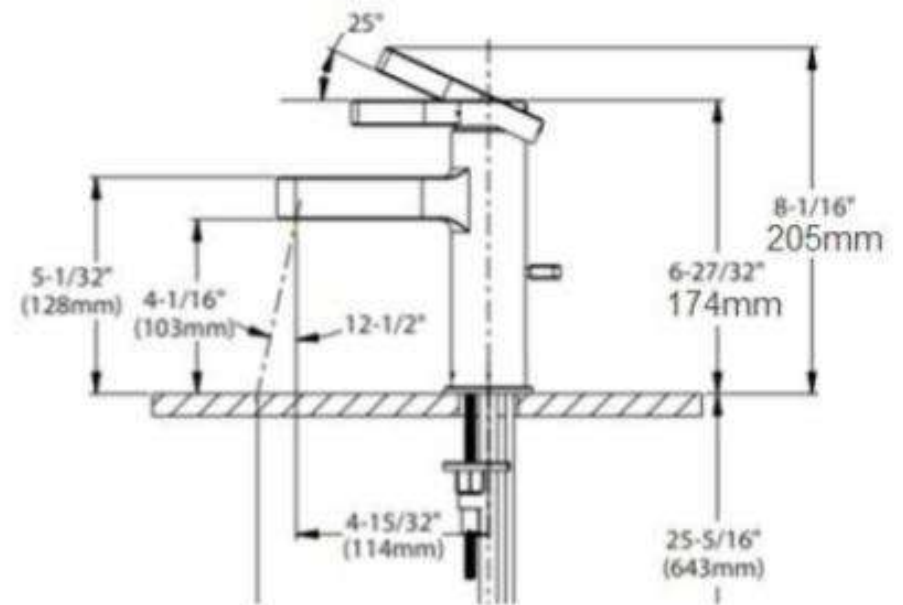

Product Specification

Overall Size (mm)

Cut Out Size (mm)

**Mã Hàng / Model : GN70121**

Mô tả sản phẩm/ *Product Description*: Vòi chậu nóng lạnh

Áp lực nước/ *Water pressure*: 0.05MPa ~ 0.75MPa

Lớp mạ/ *Coating*: Nickel Chrome