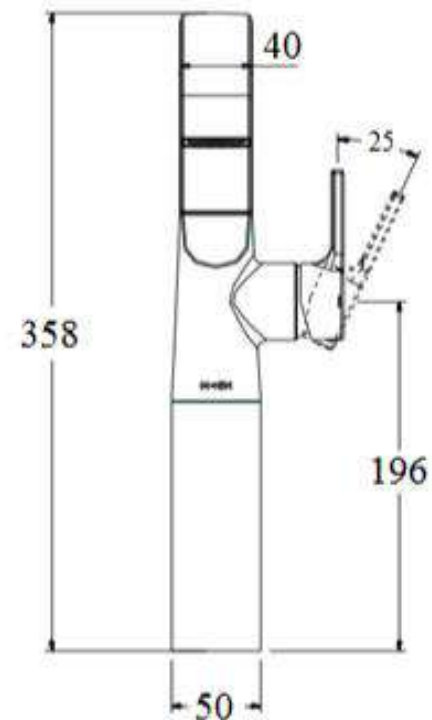

Product Specification

Overall Size (mm)

Cut Out Size (mm)

Mã Hàng / Model : GN63123

Mô tả sản phẩm/ *Product Description*: Vòi chậu nóng lạnh

Áp lực nước/ *Water pressure*: 0.05MPa ~ 0.75MPa

Lưu lượng/ *Flow* : 6.0L/min (0.3MPa)

Lớp mạ/ *Coating*: Nickel Chrome

Chất liệu/ *Material*: Đồng

GN63123