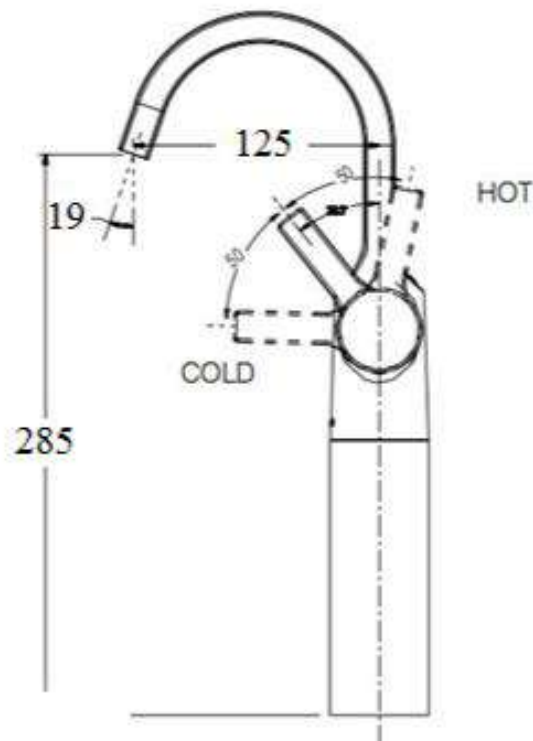

Product Specification

Overall Size (mm)

Cut Out Size (mm)

Mã Hàng / Model : GN63123

Mô tả sản phẩm/ *Product Description*: Vòi chậu nóng lạnh

Áp lực nước/ *Water pressure*: 0.05MPa ~ 0.75MPa

Lưu lượng/ *Flow* : 6.0L/min (0.3MPa)

Lớp mạ/ *Coating*: Nickel Chrome

Chất liệu/ *Material*: Đồng

GN63123