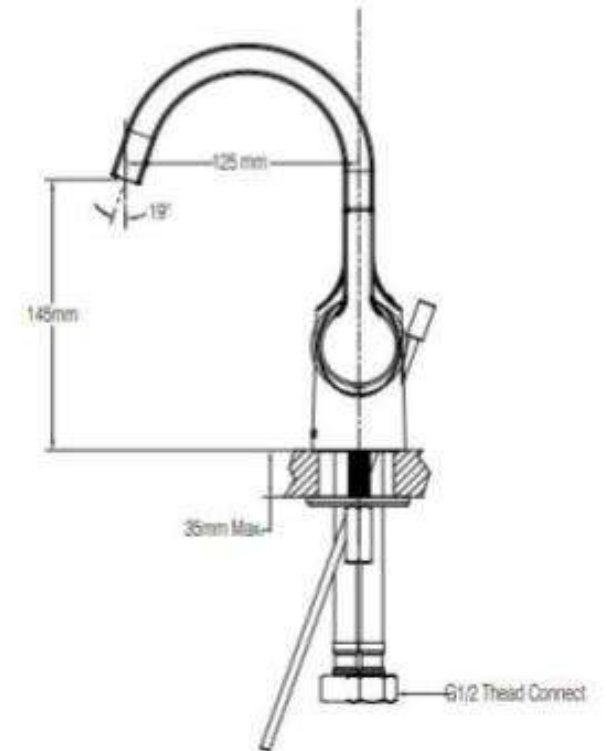

Product Specification

Overall Size (mm)

Cut Out Size (mm)

Mã Hàng / Model : GN63121

Mô tả sản phẩm/ *Product Description*: Vòi chậu nóng lạnh

Áp lực nước/ *Water pressure*: 0.05MPa ~ 0.75MPa

Lưu lượng/ *Flow* : 6.0L/min (0.3MPa)

Lớp mạ/ *Coating*: Nickel (Matte Gold)

Chất liệu/ *Material*: Đồng