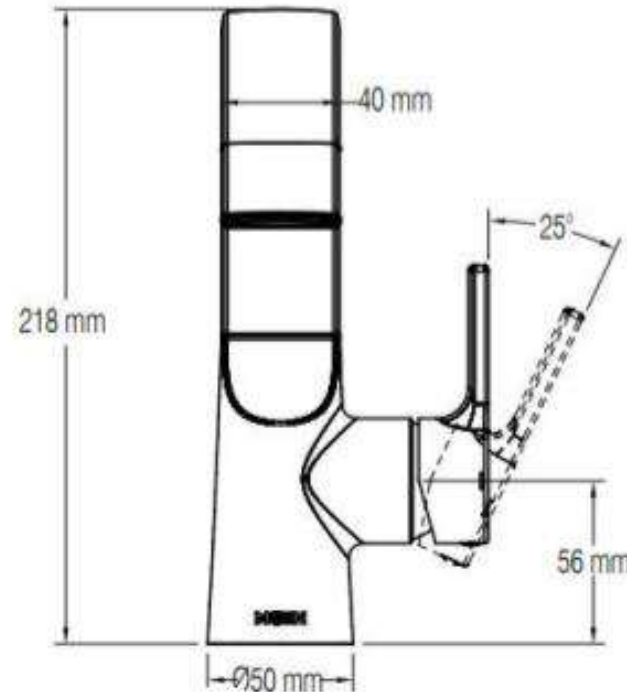

Product Specification

Overall Size (mm)

Cut Out Size (mm)

Mã Hàng / Model : GN63121

Mô tả sản phẩm/ *Product Description*: Vòi chậu nóng lạnh

Áp lực nước/ *Water pressure*: 0.05MPa ~ 0.75MPa

Lưu lượng/ *Flow* : 6.0L/min (0.3MPa)

Lớp mạ/ *Coating*: Nickel (Matte Gold)

Chất liệu/ *Material*: Đồng