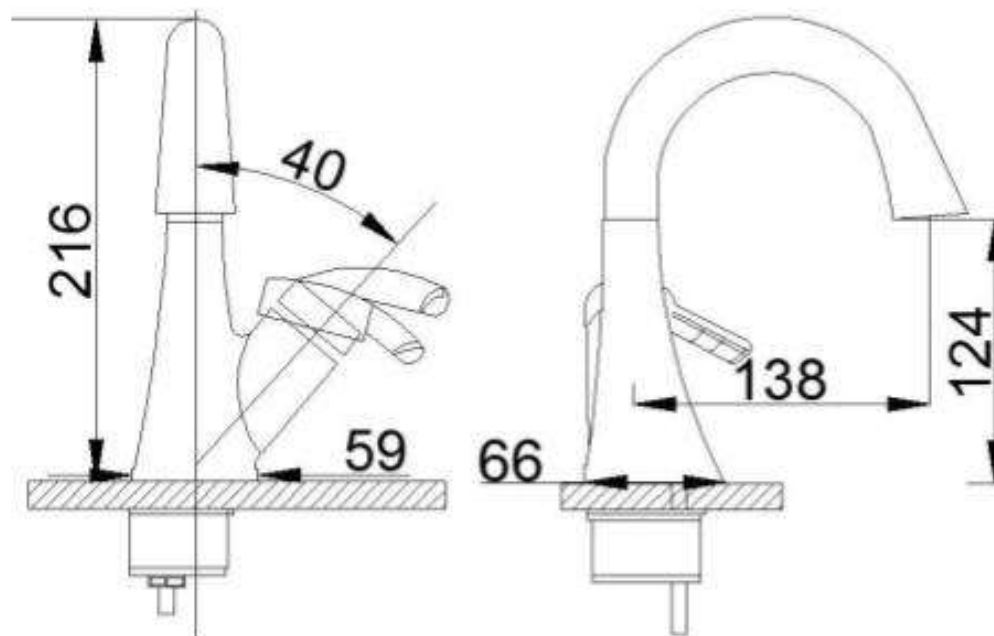

Product Specification

Overall Size (mm)

Cut Out Size (mm)

**Mã Hàng / Model :GN59121BL**

Mô tả sản phẩm/ *Product Description*: Vòi chậu nóng lạnh

Áp lực nước/ *Water pressure*: 0.05MPa ~ 0.75MPa

Lưu lượng/ *Flow* : 5.9L/Min Max.

Lớp mạ/ *Coating*: Nickel Chrome

Chất liệu/ *Material*: Đồng