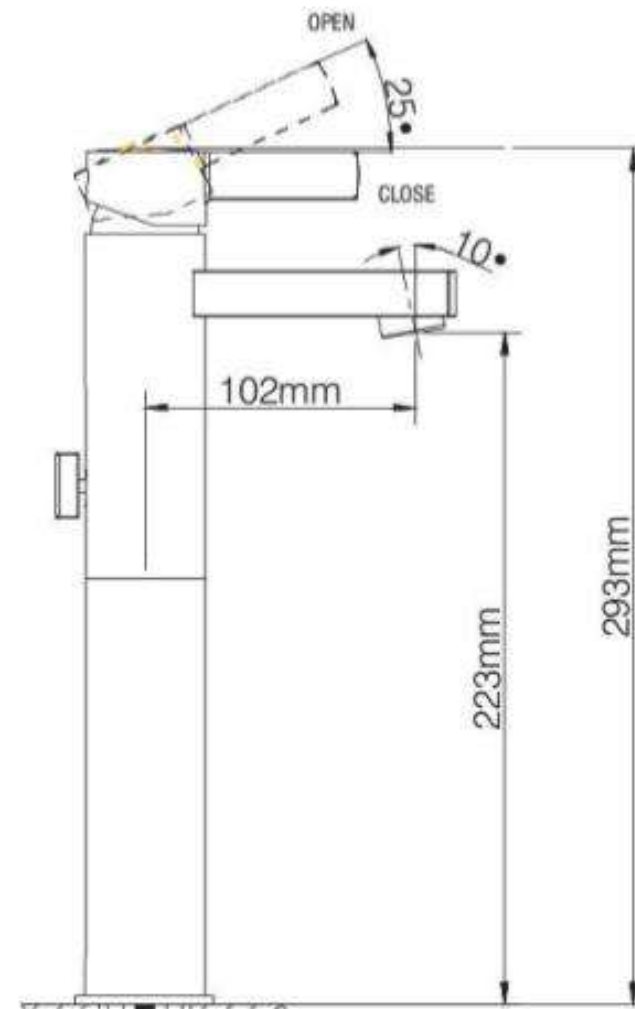

Product Specification

Overall Size (mm)

Cut Out Size (mm)

Mã Hàng / Model : GN57123

Mô tả sản phẩm/ *Product Description*: Vòi chậu nóng lạnh

Áp lực nước/ *Water pressure*: 0.05MPa ~ 0.75MPa

Lưu lượng/ *Flow* :6.5L/min (0.3MPa)

Lớp mạ/ *Coating*: Nickel Chrome

Chất liệu/ *Material*: Đồng