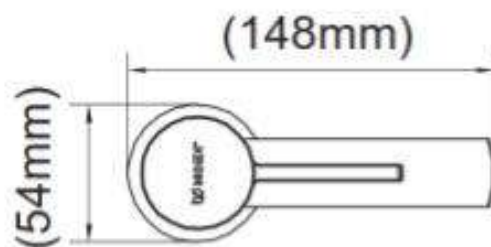

Product Specification

Overall Size (mm)

Cut Out Size (mm)

Mã Hàng / Model : GN57123

Mô tả sản phẩm/ *Product Description*: Vòi chậu nóng lạnh

Áp lực nước/ *Water pressure*: 0.05MPa ~ 0.75MPa

Lưu lượng/ *Flow* :6.5L/min (0.3MPa)

Lớp mạ/ *Coating*: Nickel Chrome

Chất liệu/ *Material*: Đồng