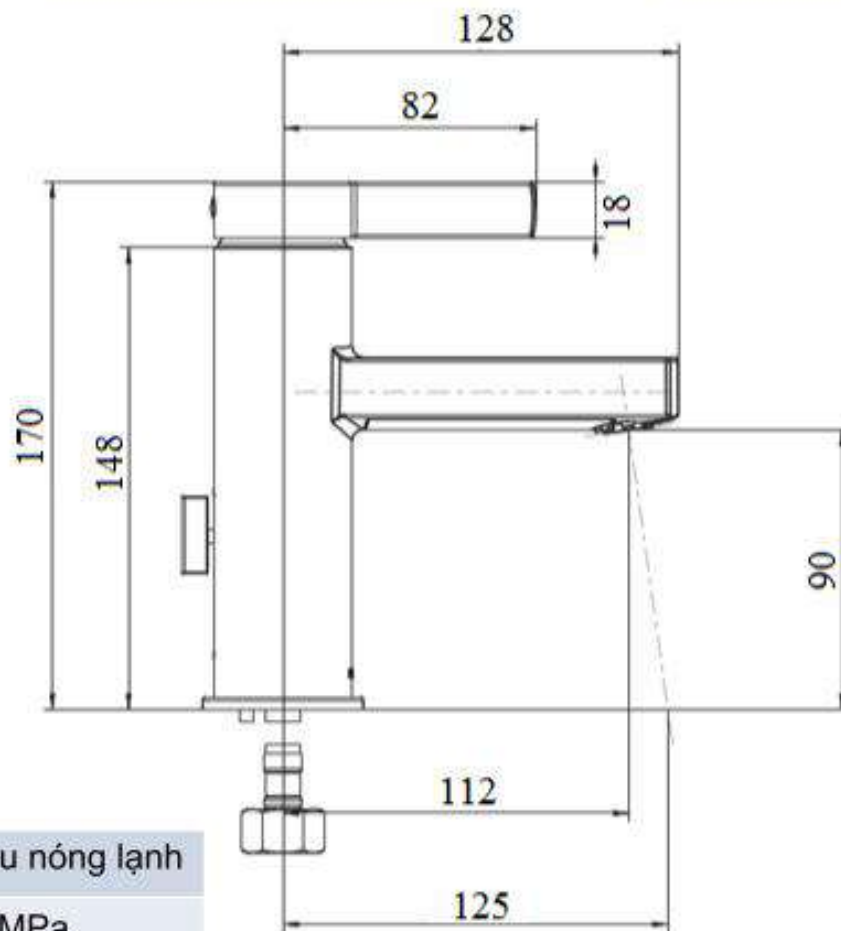

Product Specification

Overall Size (mm)

Cut Out Size (mm)

**Mã Hàng / Model : GN57121**

Mô tả sản phẩm/ *Product Description*: Vòi chậu nóng lạnh

Áp lực nước/ *Water pressure*: 0.05MPa ~ 0.75MPa

Lưu lượng/ *Flow* :6.5L/min (0.3MPa)

Lớp mạ/ *Coating*: Nickel Chrome

Chất liệu/ *Material*: Đồng