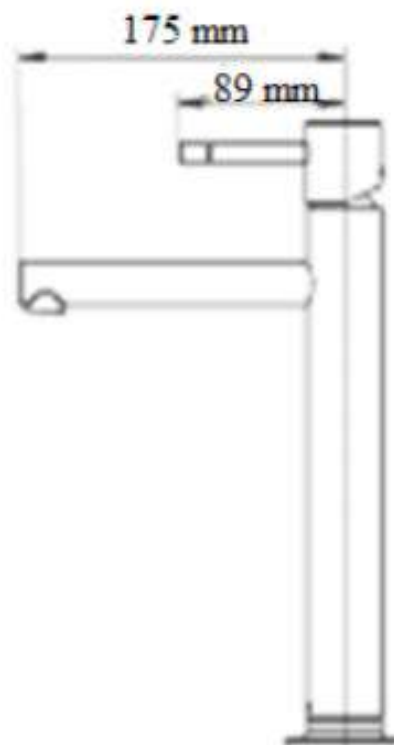

Product Specification

Overall Size (mm)

Cut Out Size (mm)

**Mã Hàng / Model : GN69122**

Mô tả sản phẩm/ *Product Description*: Vòi chậu nóng lạnh

Áp lực nước/ *Water pressure*: 0.05MPa ~ 0.75MPa

Lớp mạ/ *Coating*: Nickel Chrome

Chất liệu/ *Material*: Đồng

**GN69122**