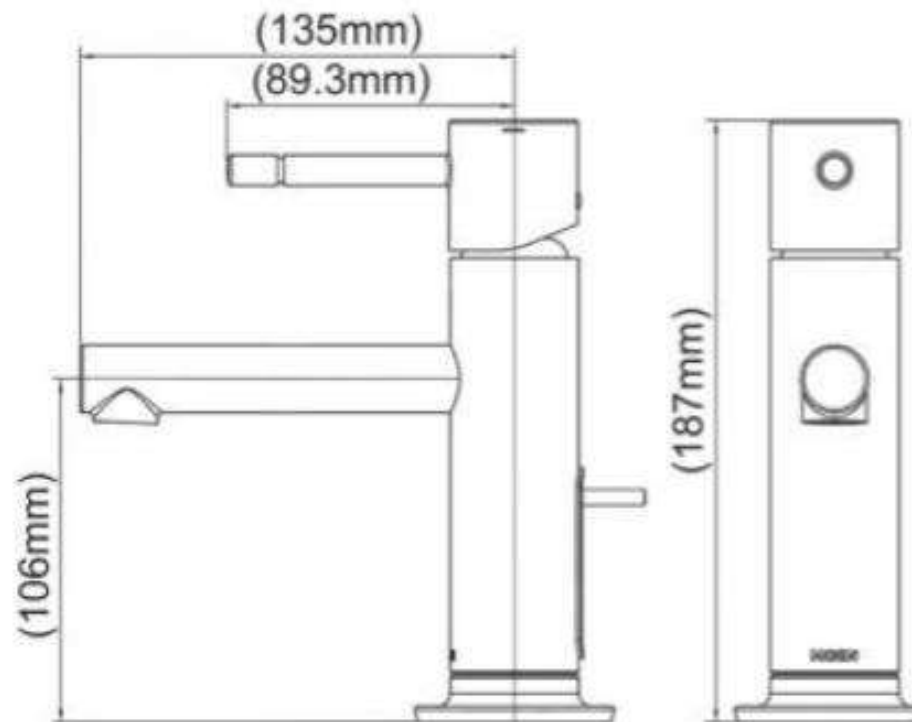

Product Specification

Overall Size (mm)

Cut Out Size (mm)

Mã Hàng / Model : GN69121

Mô tả sản phẩm/ *Product Description*: Vòi chậu nóng lạnh

Áp lực nước/ *Water pressure*: 0.05MPa ~ 0.75MPa

Lớp mạ/ *Coating*: Nickel Chrome

Chất liệu/ *Material*: Đồng