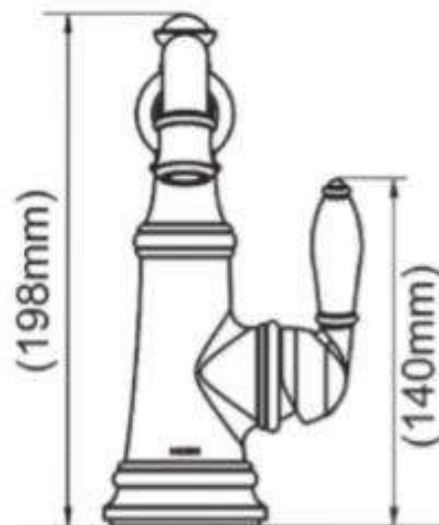

Product Specification

Overall Size (mm)

Cut Out Size (mm)

Mã Hàng / Model : S42107BN

Mô tả sản phẩm/ *Product Description*: Vòi chậu nóng lạnh

Áp lực nước/ *Water pressure*: 0.05MPa ~ 0.75MPa

Lưu lượng/ *Flow* : 5.7lít/ phút

Lớp mạ/ *Coating*: Nickel (Matte Gold)

Chất liệu/ *Material*: Đồng