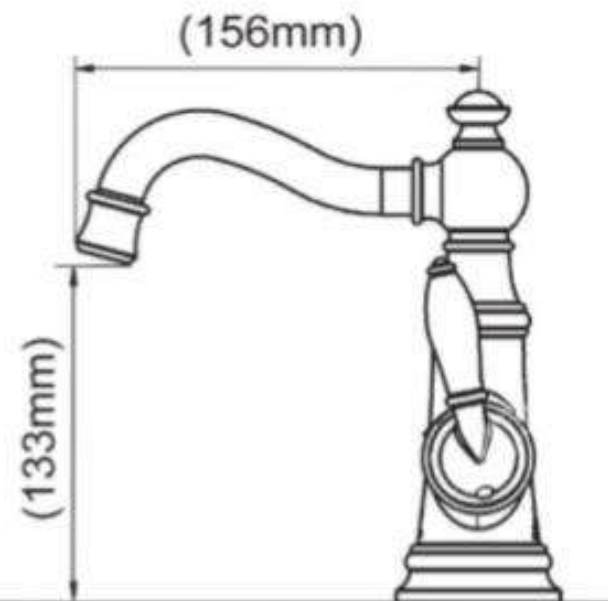

Product Specification

Overall Size (mm)

Cut Out Size (mm)

Mã Hàng / Model : S42107BN

Mô tả sản phẩm/ *Product Description*: Vòi chậu nóng lạnh

Áp lực nước/ *Water pressure*: 0.05MPa ~ 0.75MPa

Lưu lượng/ *Flow* : 5.7lít/ phút

Lớp mạ/ *Coating*: Nickel (Matte Gold)

Chất liệu/ *Material*: Đồng