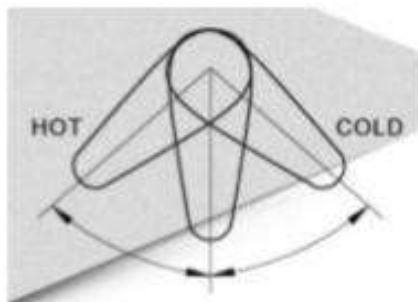

Product Specification

Overall Size (mm)

Cut Out Size (mm)

Mã Hàng / Model : GN68121

Mô tả sản phẩm/ *Product Description*: Vòi chậu nóng lạnh

Áp lực nước/ *Water pressure*: 0.05MPa ~ 0.75MPa

Lớp mạ/ *Coating*: Nickel Chrome