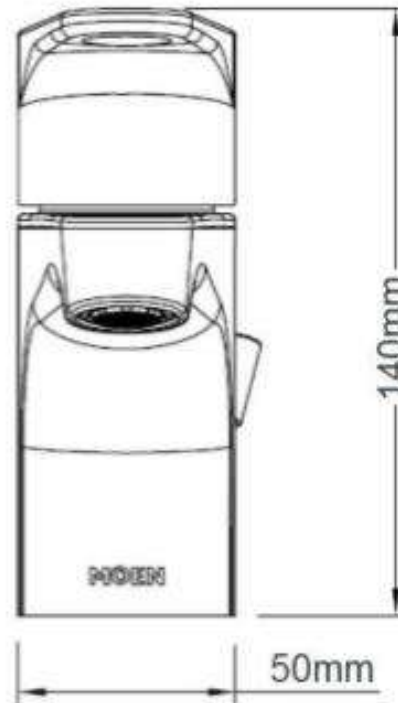

Product Specification

Overall Size (mm)

Cut Out Size (mm)

Mã Hàng / Model : GN55121

Mô tả sản phẩm/ *Product Description*: Vòi chậu nóng lạnh

Áp lực nước/ *Water pressure*: 0.05MPa ~ 0.75MPa

Lớp mạ/ *Coating*: Nickel Chrome

Chất liệu/ *Material*: Đồng