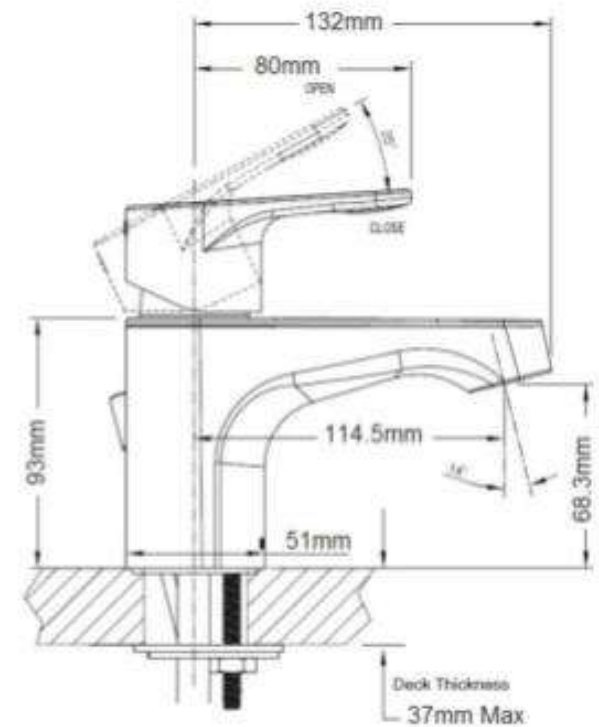

Product Specification

Overall Size (mm)

Cut Out Size (mm)

Mã Hàng / Model : GN55121

Mô tả sản phẩm/ *Product Description*: Vòi chậu nóng lạnh

Áp lực nước/ *Water pressure*: 0.05MPa ~ 0.75MPa

Lớp mạ/ *Coating*: Nickel Chrome

Chất liệu/ *Material*: Đồng