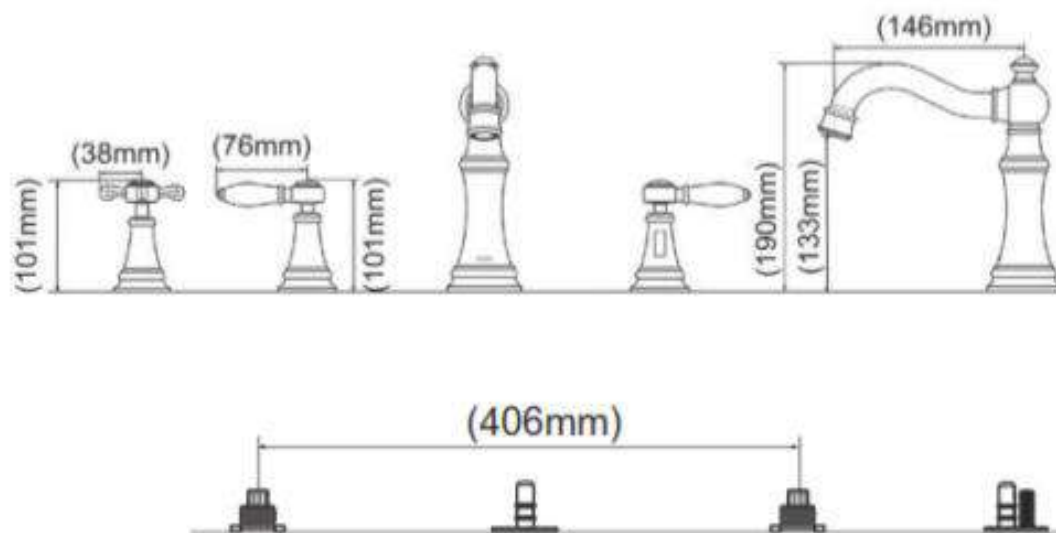

Product Specification

Overall Size (mm)

Cut Out Size (mm)

Mã Hàng / Model : TS42114BN+9000MCL

Mô tả sản phẩm/ *Product Description*: Vòi chậu nóng lạnh 3 lỗ

Áp lực nước/ *Water pressure*: 0.05MPa ~ 0.75MPa

Lớp mạ/ *Coating*: Nickel

Chất liệu/ *Material*: Đồng