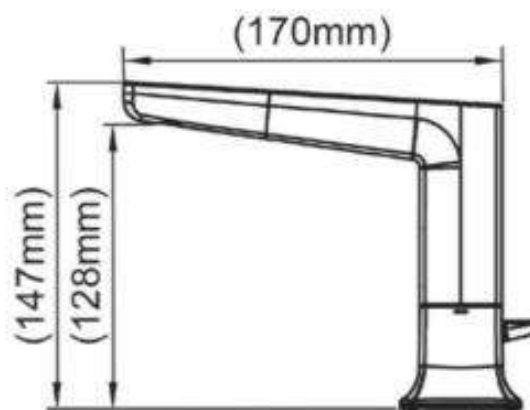

Product Specification

Overall Size (mm)

Cut Out Size (mm)

Mã Hàng / Model : GNT68228

Mô tả sản phẩm/ *Product Description*: Vòi chậu nóng lạnh 3 lỗ

Áp lực nước/ *Water pressure*: 0.05MPa ~ 0.75MPa

Lớp mạ/ *Coating*: Nickel Chrome