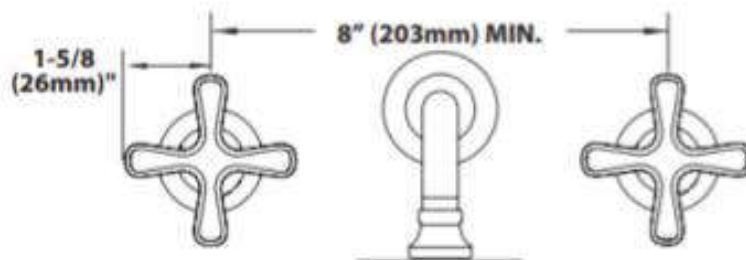

Product Specification

Overall Size (mm)

Cut Out Size (mm)

**Mã Hàng / Model : TS44105BG+GNMCL9700**

Mô tả sản phẩm/ *Product Description*: Vòi chậu gắn tường và phần âm

Lớp mạ/ *Coating*: Brushed Gold

Chất liệu/ *Material*: Đồng