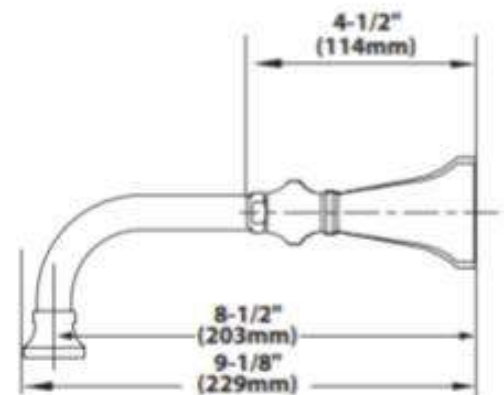

Product Specification

Overall Size (mm)

Cut Out Size (mm)

**Mã Hàng / Model : TS44105BG+GNMCL9700**

Mô tả sản phẩm/ *Product Description*: Vòi chậu gắn tường và phần âm

Lớp mạ/ *Coating*: Brushed Gold

Chất liệu/ *Material*: Đồng