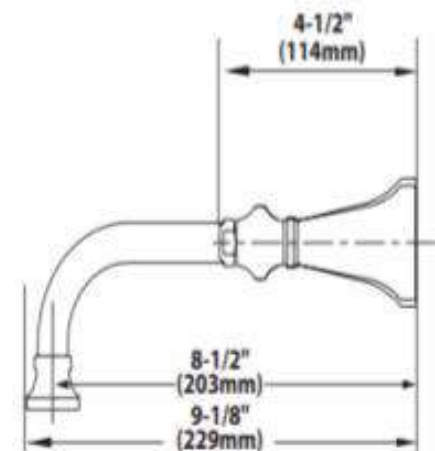

Product Specification

Overall Size (mm)

Cut Out Size (mm)

Mã Hàng / Model : TS44104BG+GNMCL9700

Mô tả sản phẩm/ *Product Description*: Vòi chậu gắn tường và phần âm

Lớp mạ/ *Coating*: Brushed Gold

Chất liệu/ *Material*: Đồng