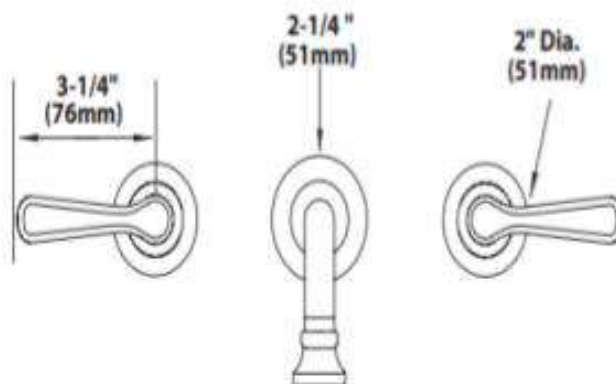

Product Specification

Overall Size (mm)

Cut Out Size (mm)

Mã Hàng / Model : TS44104BG+GNMCL9700

Mô tả sản phẩm/ *Product Description*: Vòi chậu gắn tường và phần âm

Lớp mạ/ *Coating*: Brushed Gold

Chất liệu/ *Material*: Đồng