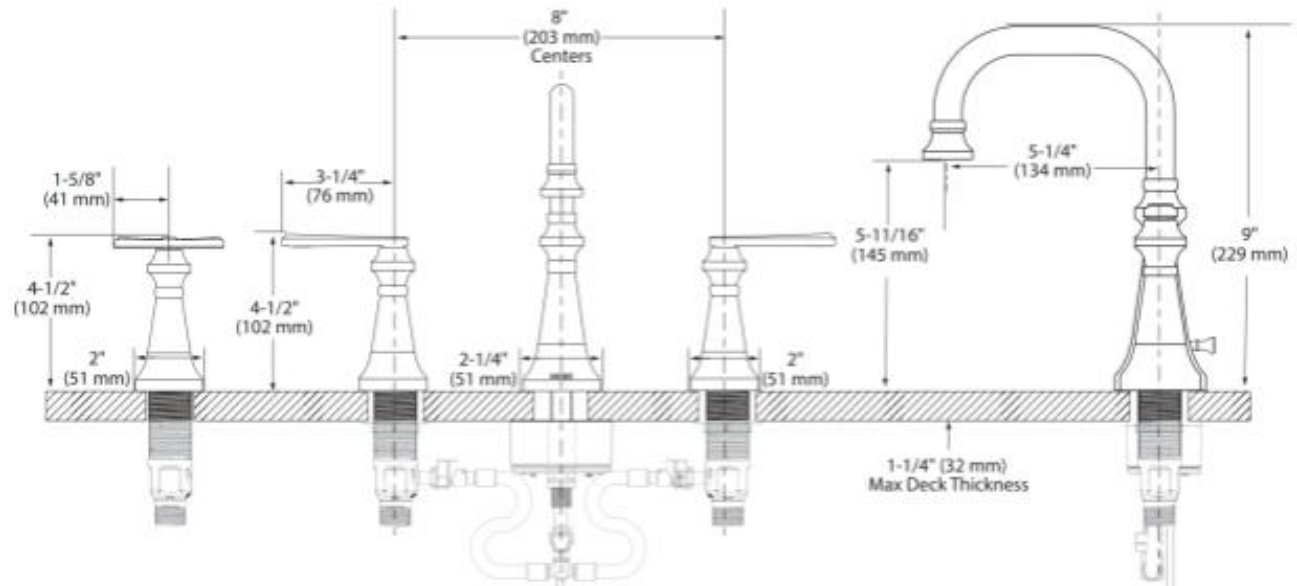

Product Specification

Overall Size (mm)

Cut Out Size (mm)

Mã Hàng / Model :TS44102BG+9000MCL

Mô tả sản phẩm/ *Product Description*:Vòi chậu 3
lỗ và phần âm

Lớp mạ/ *Coating*: Brushed Gold

Chất liệu/ *Material*: Đồng