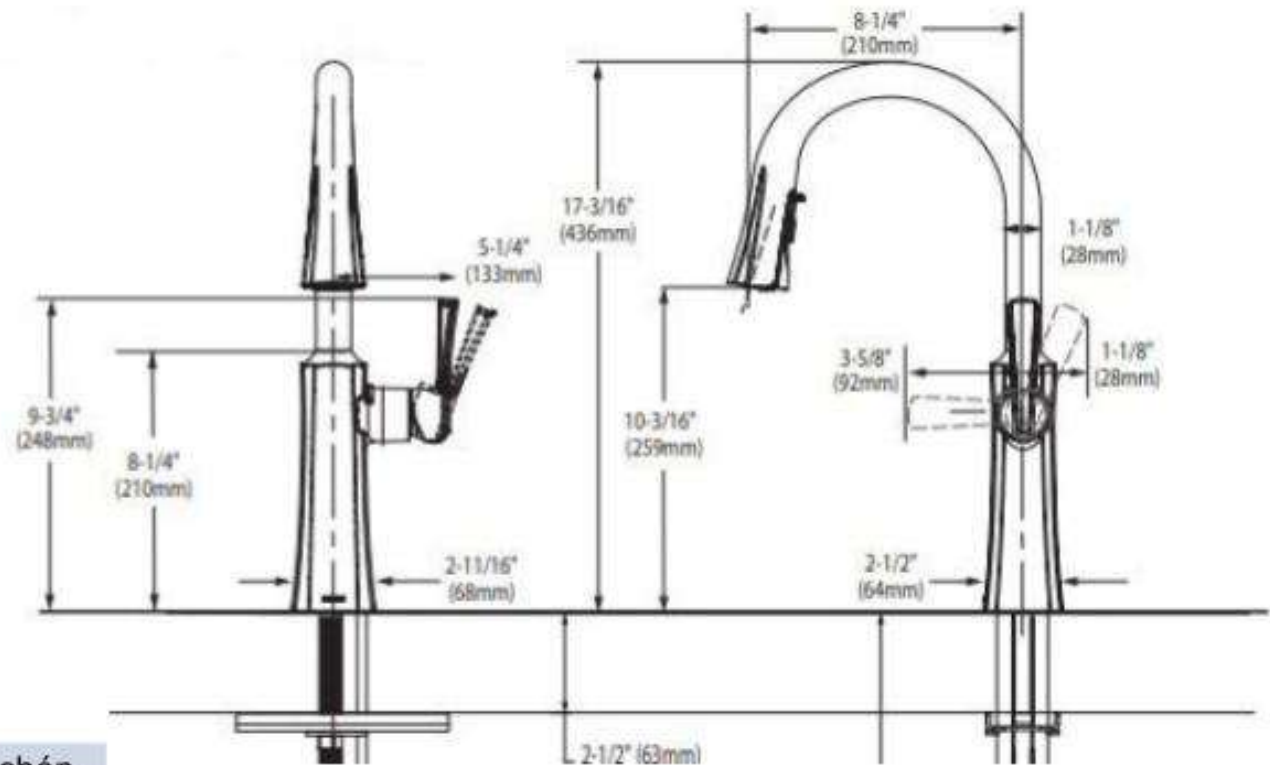

Product Specification

Overall Size (mm)

Cut Out Size (mm)

Mã Hàng / Model : S72608

Mô tả sản phẩm/ *Product Description*: Vòi rửa chén nóng lạnh rút dây

Áp lực nước/ *Water pressure*: 0.05MPa ~ 0.75MPa

Lưu lượng/ *Flow* : 5.7L/Min Max.

Lớp mạ/ *Coating*: Nickel Chrome

Chất liệu/ *Material*: Đồng